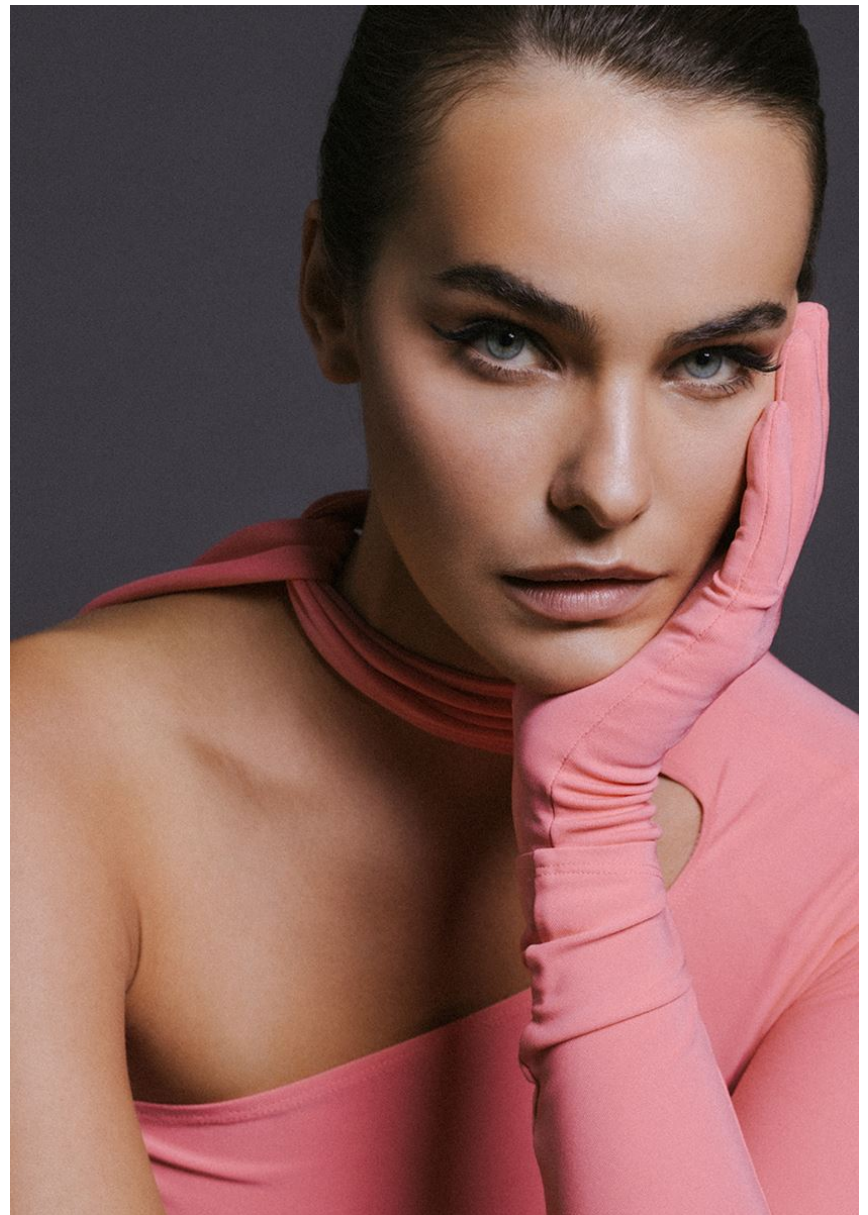

LAURA LIND

GRÖSSE **178** OBERWEITE **83**
TAILLE **64** HÜFTE **93**
SCHUHE **40** HAARE **BRAUN**
AUGEN **BLAU**

Hamburg +49 40 413 236 - 0 Berlin +49 30 616 606 - 6
www.m4models.de

HEIGHT **5' 10"** BUST **32"**
WAIST **25"** HIPS **36"**
SHOES **8.5** HAIR **BROWN**
EYES **BLUE**