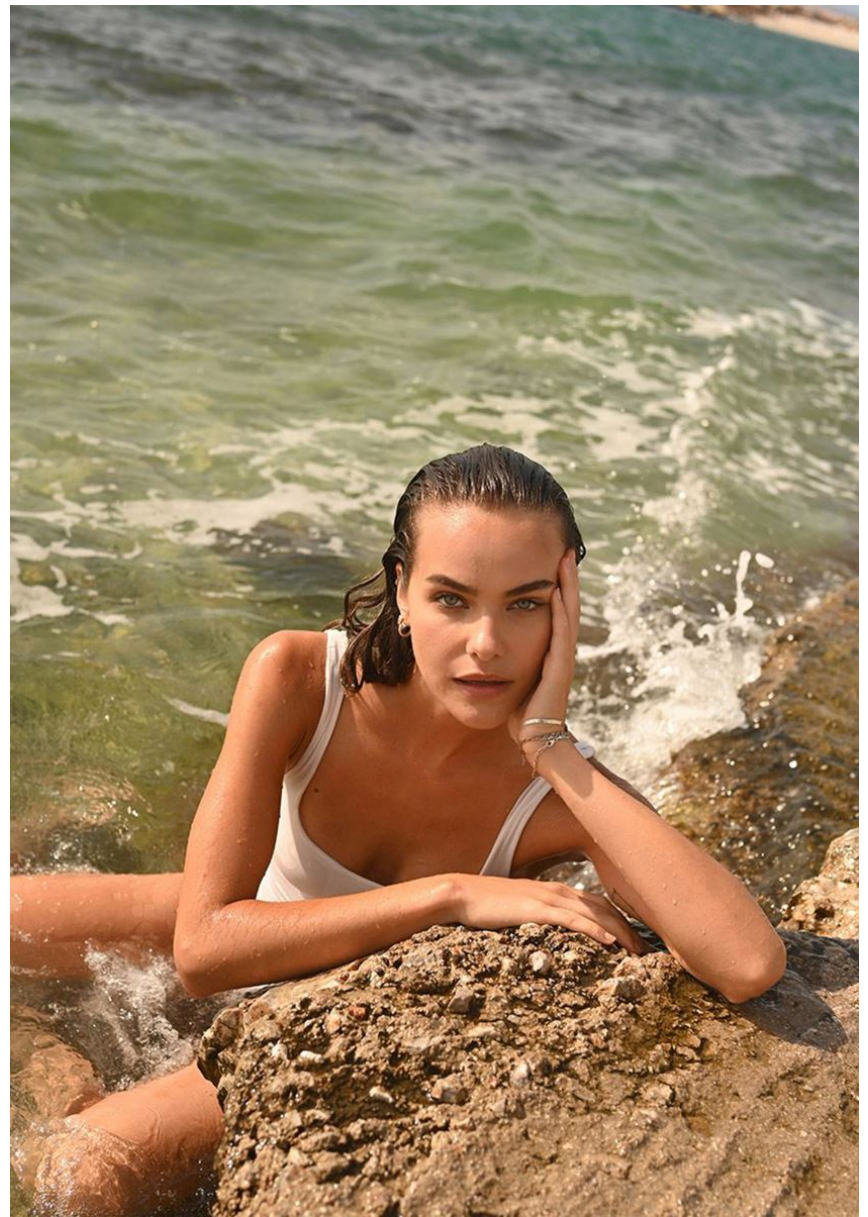

LAURA LIND

GRÖSSE **178** OBERWEITE **82**
TAILLE **63** HÜFTE **91**
SCHUHE **40** HAARE **BRAUN**
AUGEN **BLAU**

Hamburg +49 40 413 236 - 0 Berlin +49 30 616 606 - 6
www.m4models.de

HEIGHT **5' 10"** BUST **32"**
WAIST **24"** HIPS **36"**
SHOES **8.5** HAIR **BROWN**
EYES **BLUE**