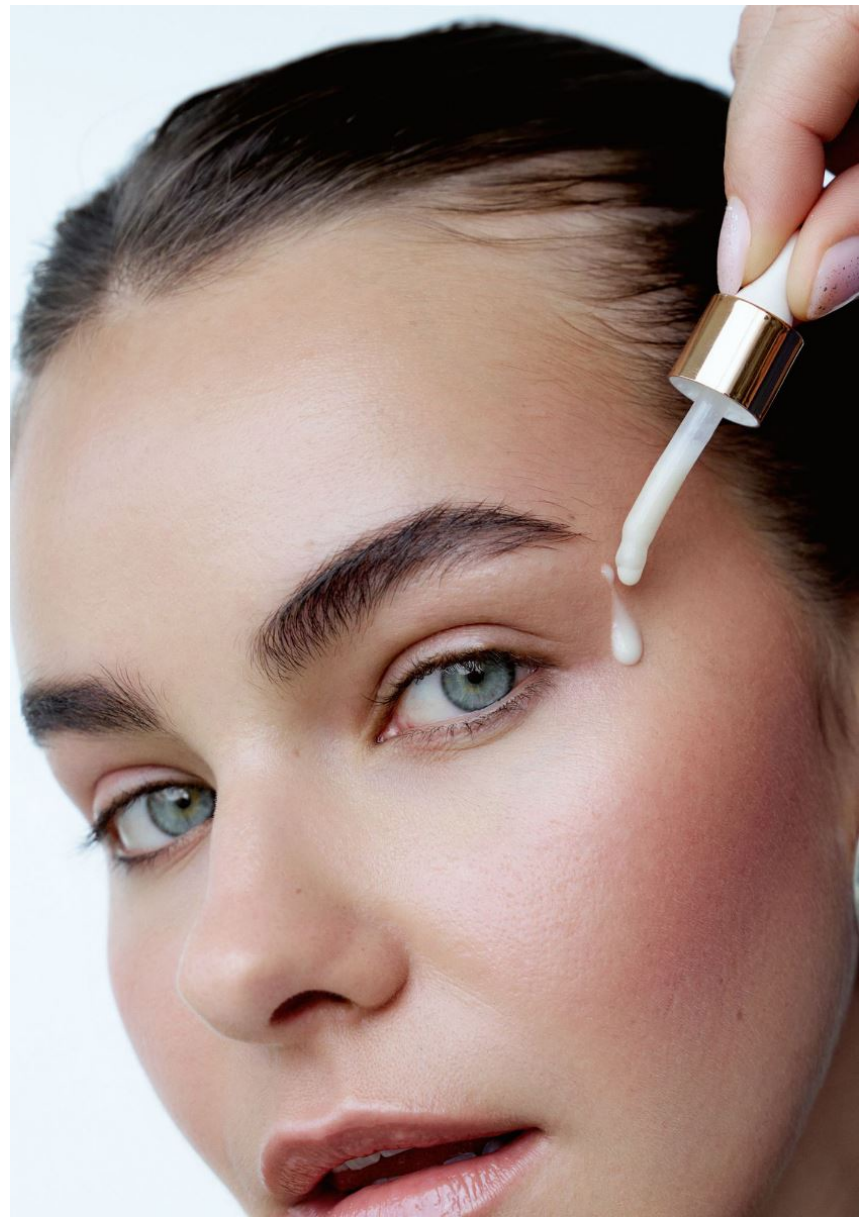

LAURA LIND

GRÖSSE **178** OBERWEITE **83**
TAILLE **64** HÜFTE **93**
SCHUHE **40** HAARE **BRAUN**
AUGEN **BLAU**

Hamburg +49 40 413 236 - 0 Berlin +49 30 616 606 - 6
www.m4models.de

HEIGHT **5' 10"** BUST **32"**
WAIST **25"** HIPS **36"**
SHOES **8.5** HAIR **BROWN**
EYES **BLUE**