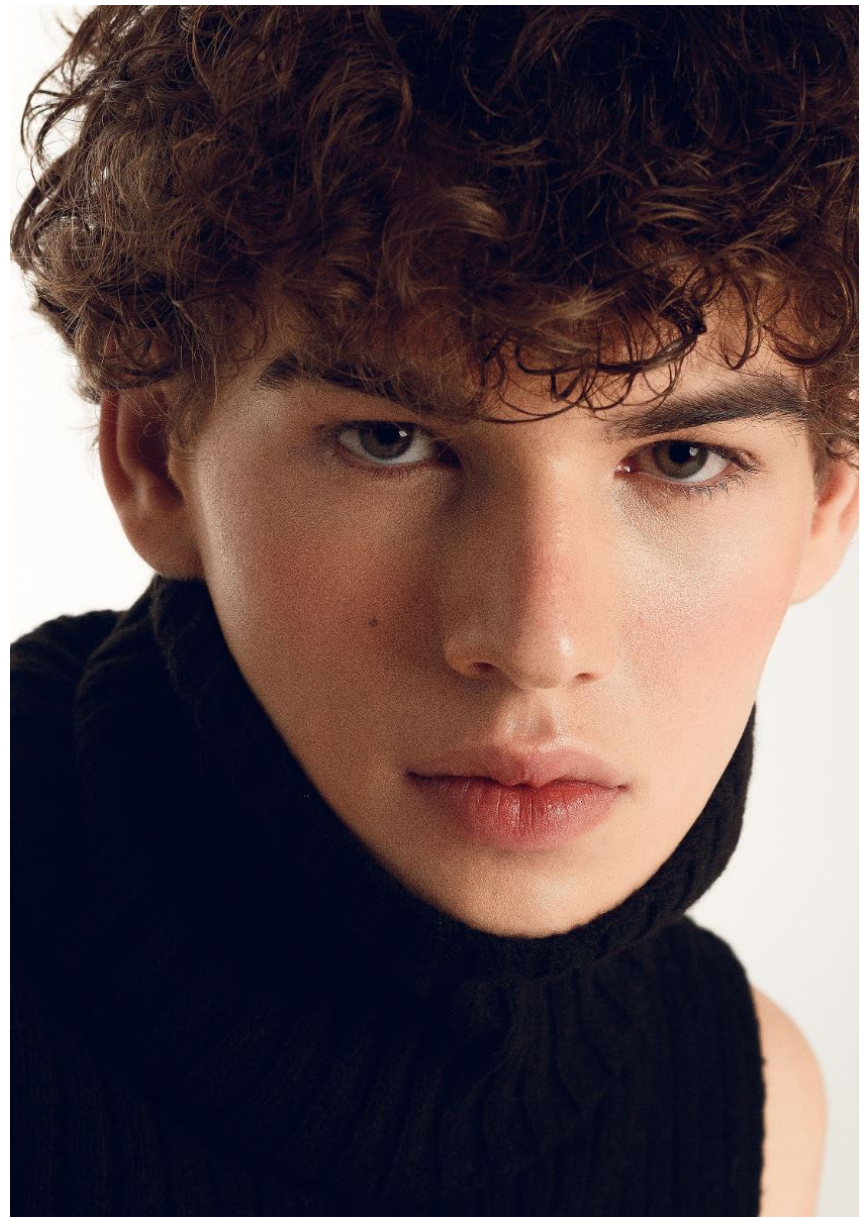

GRÖSSE **189** OBERWEITE **93**
TAILLE **74** HÜFTE **93**
SCHUHE **45** HAARE **BRAUN**
AUGEN **GRÜN**

DMYTRO

Hamburg +49 40 413 236 - 0 Berlin +49 30 616 606 - 6
www.m4models.de

HEIGHT **6' 2"** BUST **36"**
WAIST **29"** HIPS **36"**
SHOES **11.5** HAIR **BROWN**
EYES **GREEN**