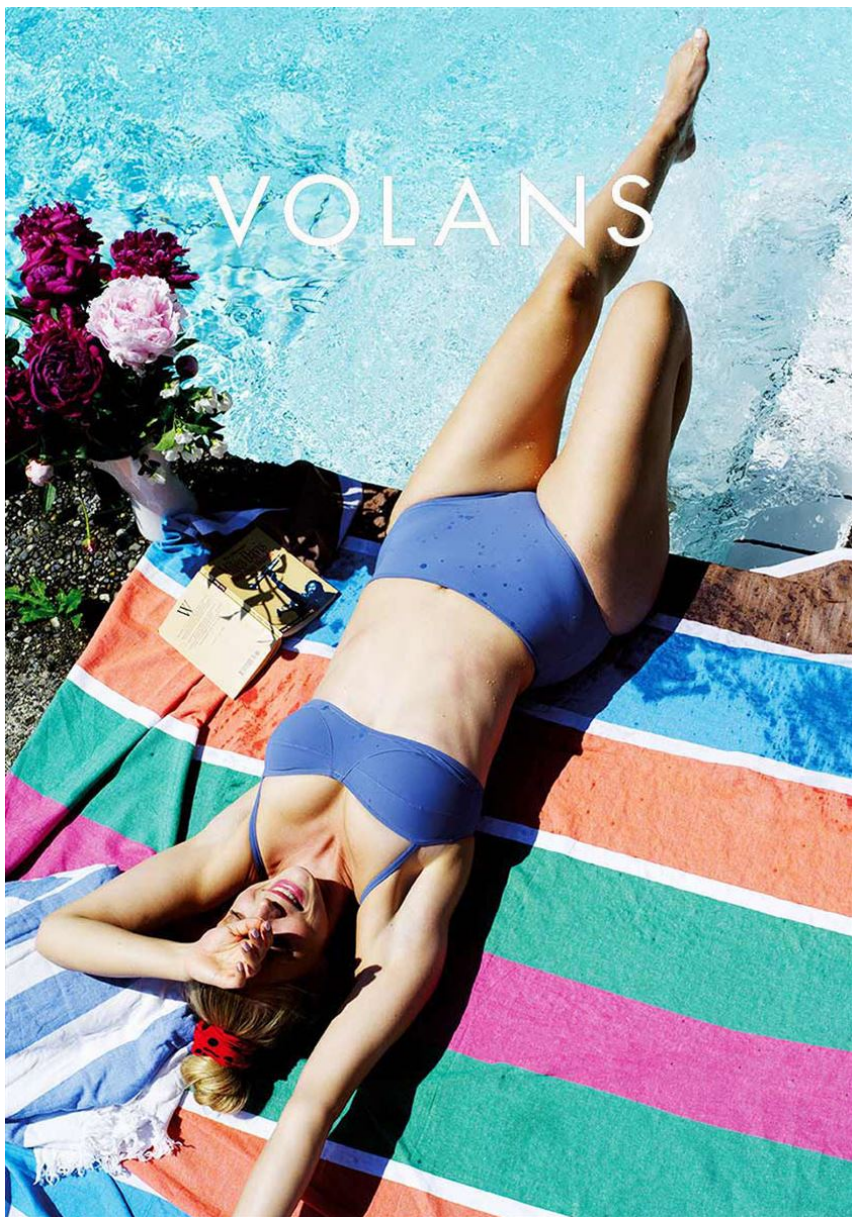

ANNOUC W.

GRÖSSE **174** OBERWEITE **89**
TAILLE **64** HÜFTE **102**
SCHUHE **38** HAARE **BLOND**
AUGEN **BLAU-GRÜN**

M
MODELS

Hamburg +49 40 413 236 - 0 Berlin +49 30 616 606 - 6
www.m4models.de

HEIGHT **5' 8.5"** BUST **35"**
WAIST **25"** HIPS **40"**
SHOES **7** HAIR **BLONDE**
EYES **BLUE-GREEN**