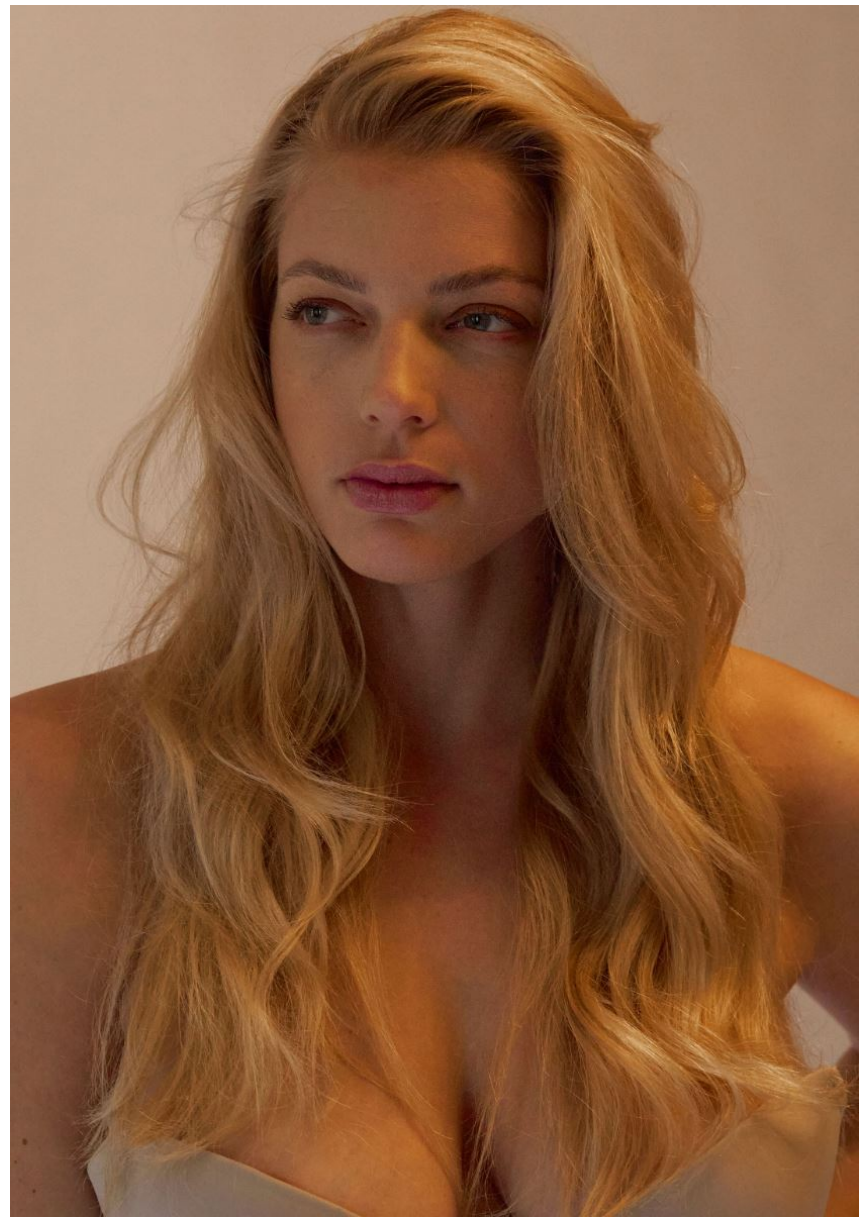

ANNOUC W.

GRÖSSE **174** OBERWEITE **89**
TAILLE **64** HÜFTE **102**
SCHUHE **38** HAARE **BLOND**
AUGEN **BLAU-GRÜN**

Hamburg +49 40 413 236 - 0 Berlin +49 30 616 606 - 6
www.m4models.de

HEIGHT **5' 8.5"** BUST **35"**
WAIST **25"** HIPS **40"**
SHOES **7** HAIR **BLONDE**
EYES **BLUE-GREEN**