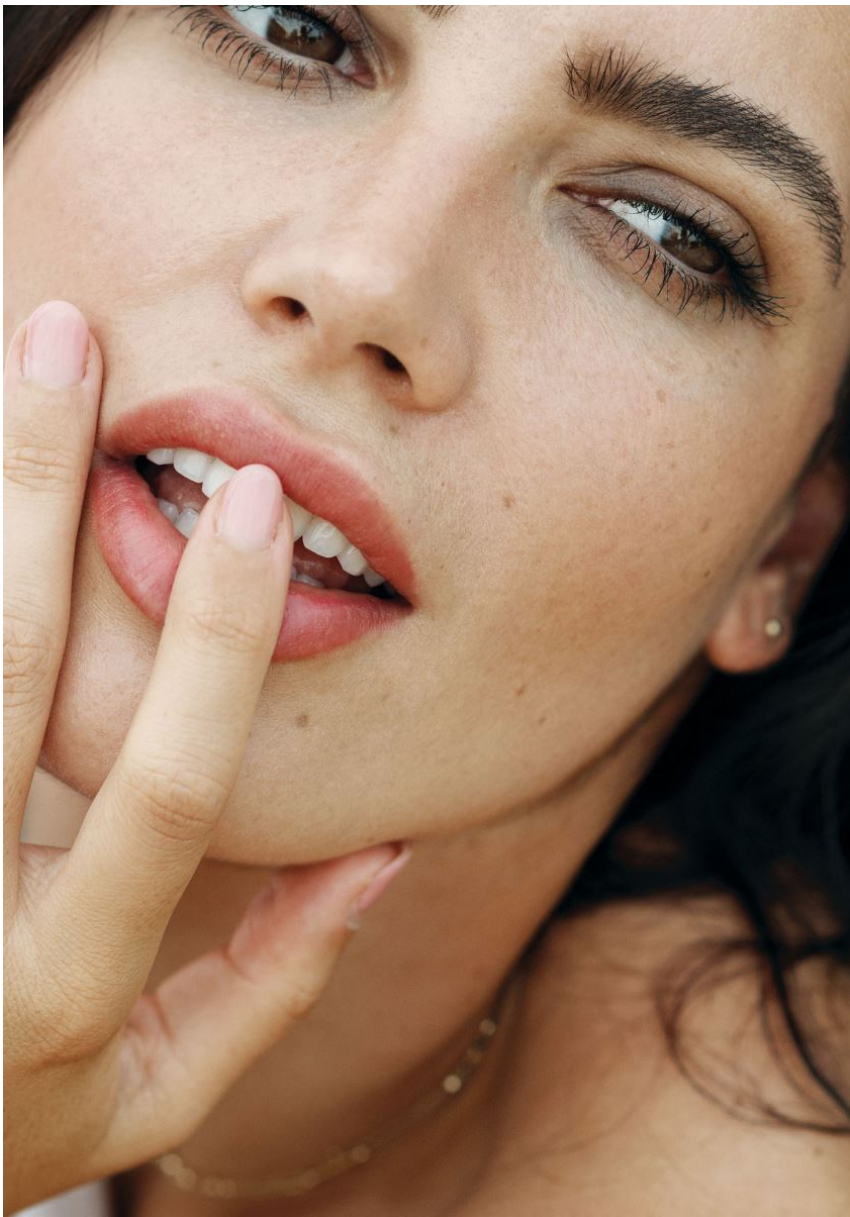

TEREZA V

GRÖSSE **177** OBERWEITE **100**
TAILLE **86** HÜFTE **107**
SCHUHE **41** HAARE **DUNKELBRAUN**
AUGEN **BRAUN**

Hamburg +49 40 413 236 - 0 Berlin +49 30 616 606 - 6
www.m4models.de

HEIGHT **5' 9.5"** BUST **39"**
WAIST **34"** HIPS **42"**
SHOES **9.5** HAIR **DARK BROWN**
EYES **BROWN**