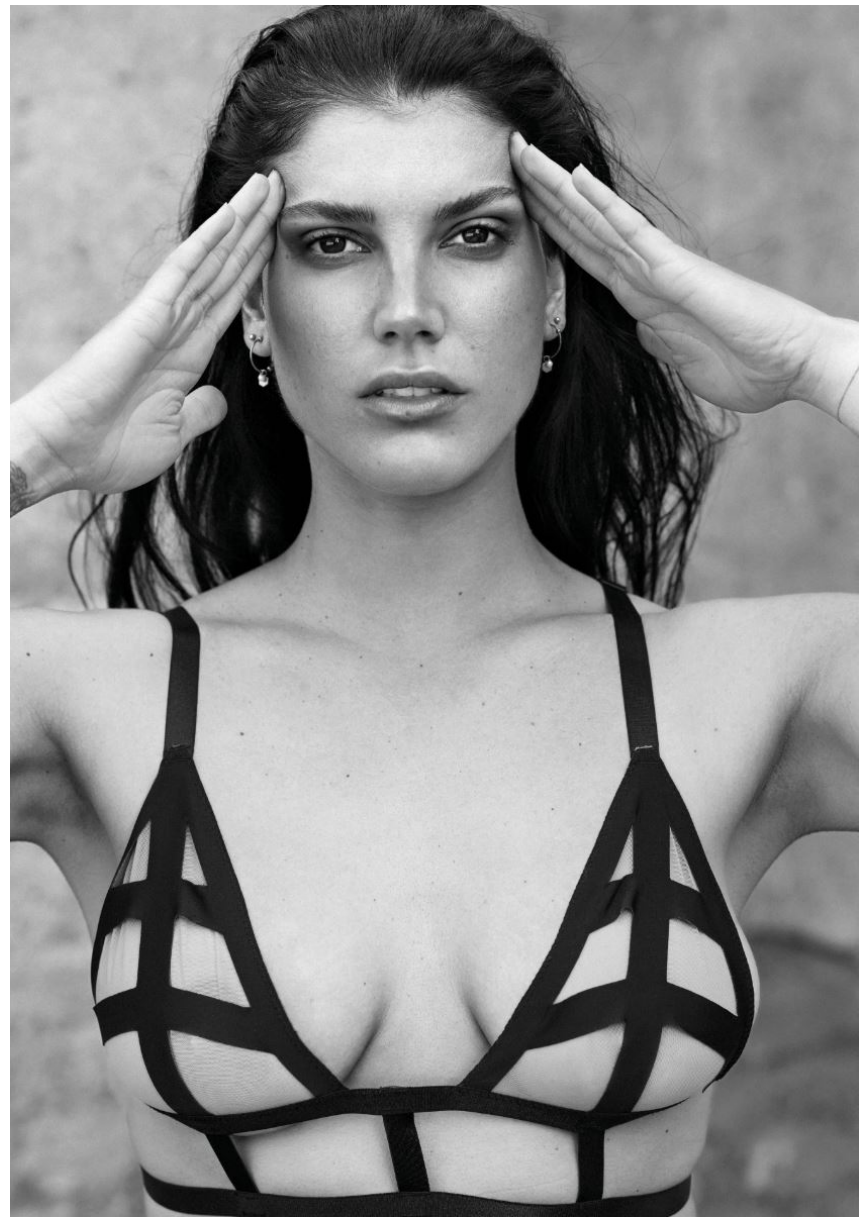

TEREZA V

GRÖSSE **177** OBERWEITE **100**
TAILLE **86** HÜFTE **107**
SCHUHE **41** HAARE **DUNKELBRAUN**
AUGEN **BRAUN**

Hamburg +49 40 413 236 - 0 Berlin +49 30 616 606 - 6
www.m4models.de

HEIGHT **5' 9.5"** BUST **39"**
WAIST **34"** HIPS **42"**
SHOES **9.5** HAIR **DARK BROWN**
EYES **BROWN**