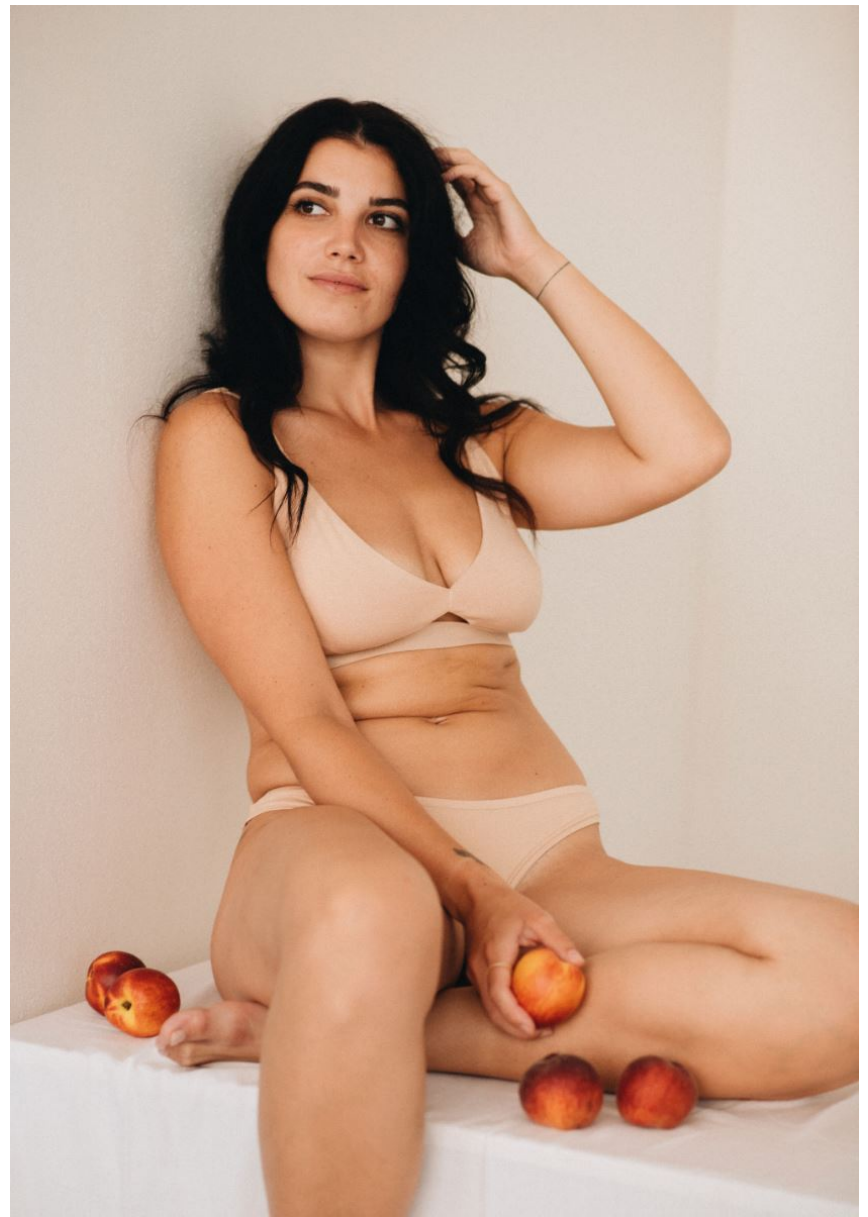

HEIGHT **5' 9.5"** BUST **39"**
WAIST **34"** HIPS **42"**
SHOES **9.5** HAIR **DARK BROWN**
EYES **BROWN**

TEREZA V

Hamburg +49 40 413 236 - 0 Berlin +49 30 616 606 - 6
www.m4models.de