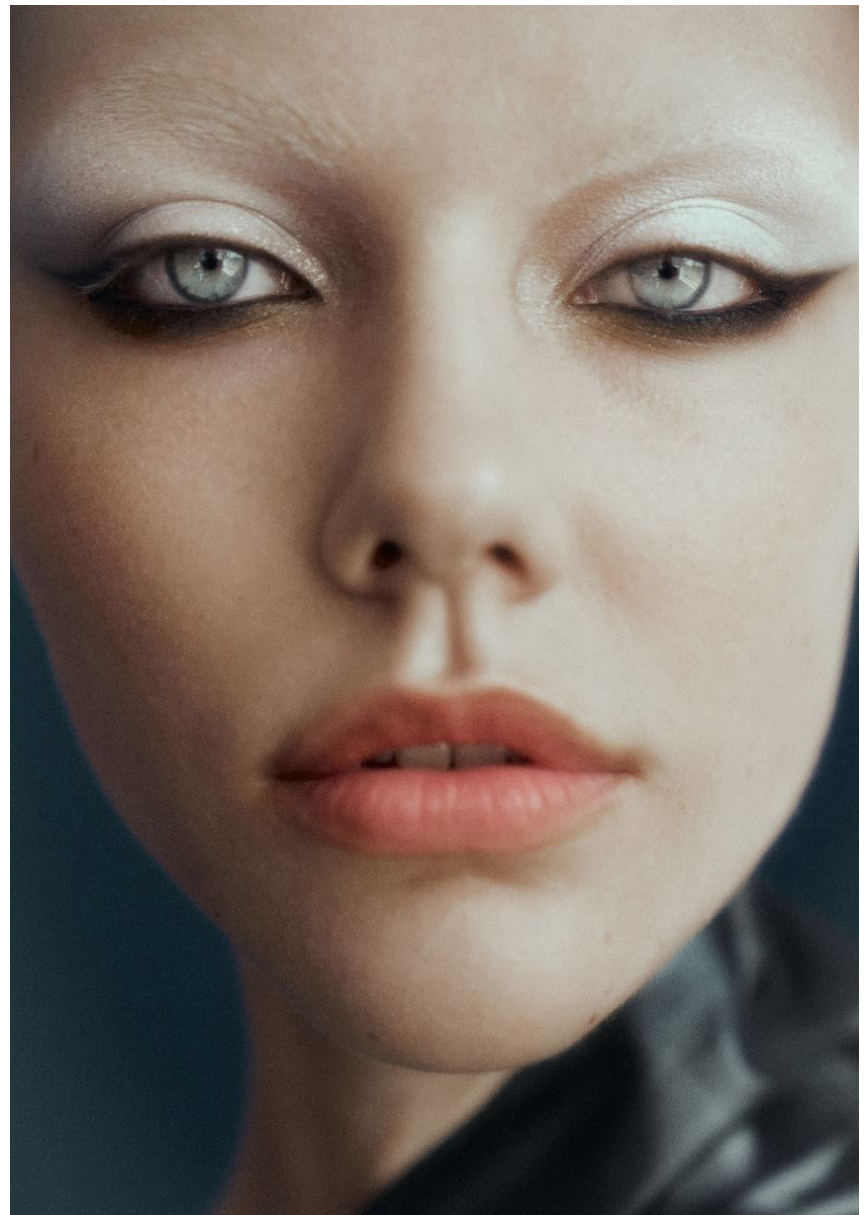

ELLE beauty

FOTO: Oliver Rudolph

B Story
B tema
B News

Haljina MATERIEL. Minđuše COPERNI

91

GRÖSSE **180** OBERWEITE **86**
TAILLE **65** HÜFTE **91**
SCHUHE **41** HAARE **BRAUN**
AUGEN **BLAU-GRAU**

DARIA L

M
MODELS

Hamburg +49 40 413 236 - 0 Berlin +49 30 616 606 - 6
www.m4models.de

HEIGHT **5' 11"** BUST **34"**
WAIST **25"** HIPS **36"**
SHOES **9.5** HAIR **BROWN**
EYES **BLUE-GREY**