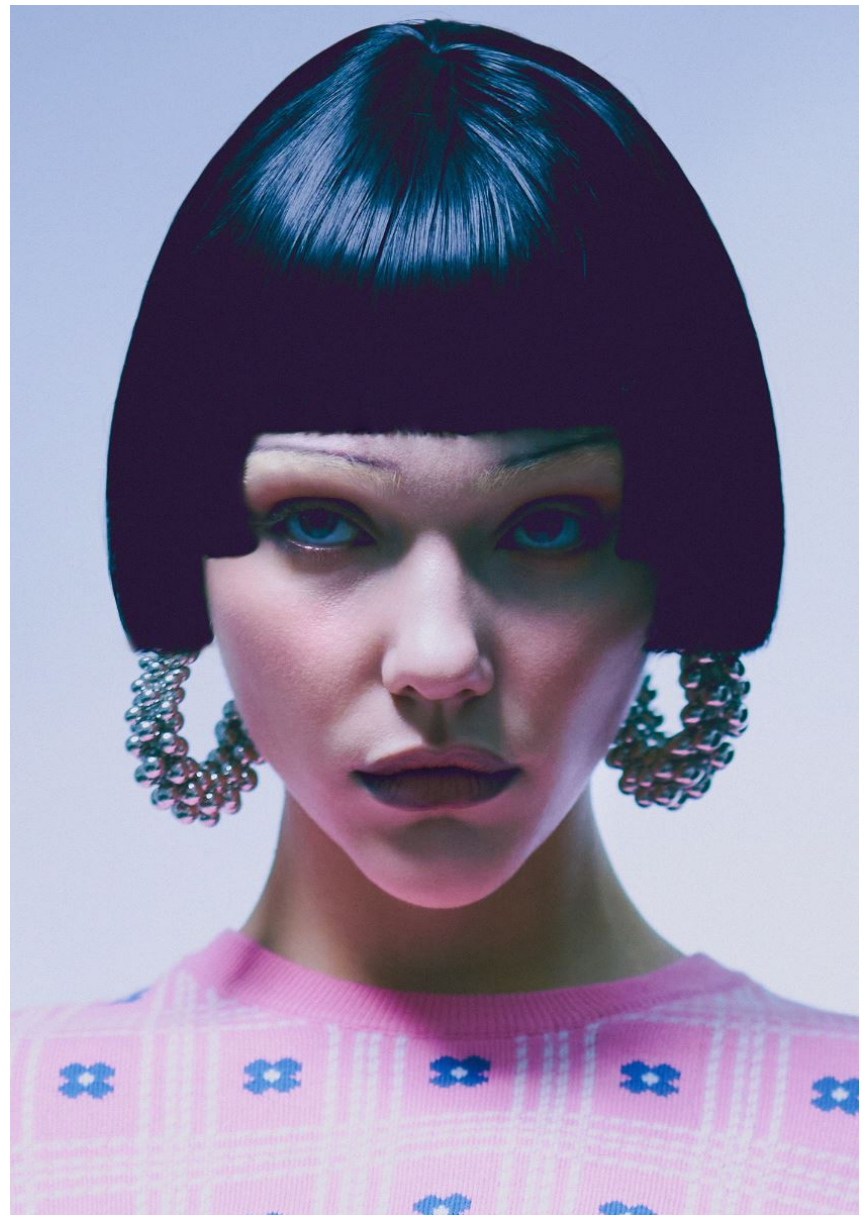

HEIGHT **5' 11"** BUST **34"**
WAIST **25"** HIPS **36"**
SHOES **9.5** HAIR **BROWN**
EYES **BLUE-GREY**

DARIA L

Hamburg +49 40 413 236 - 0 Berlin +49 30 616 606 - 6
www.m4models.de