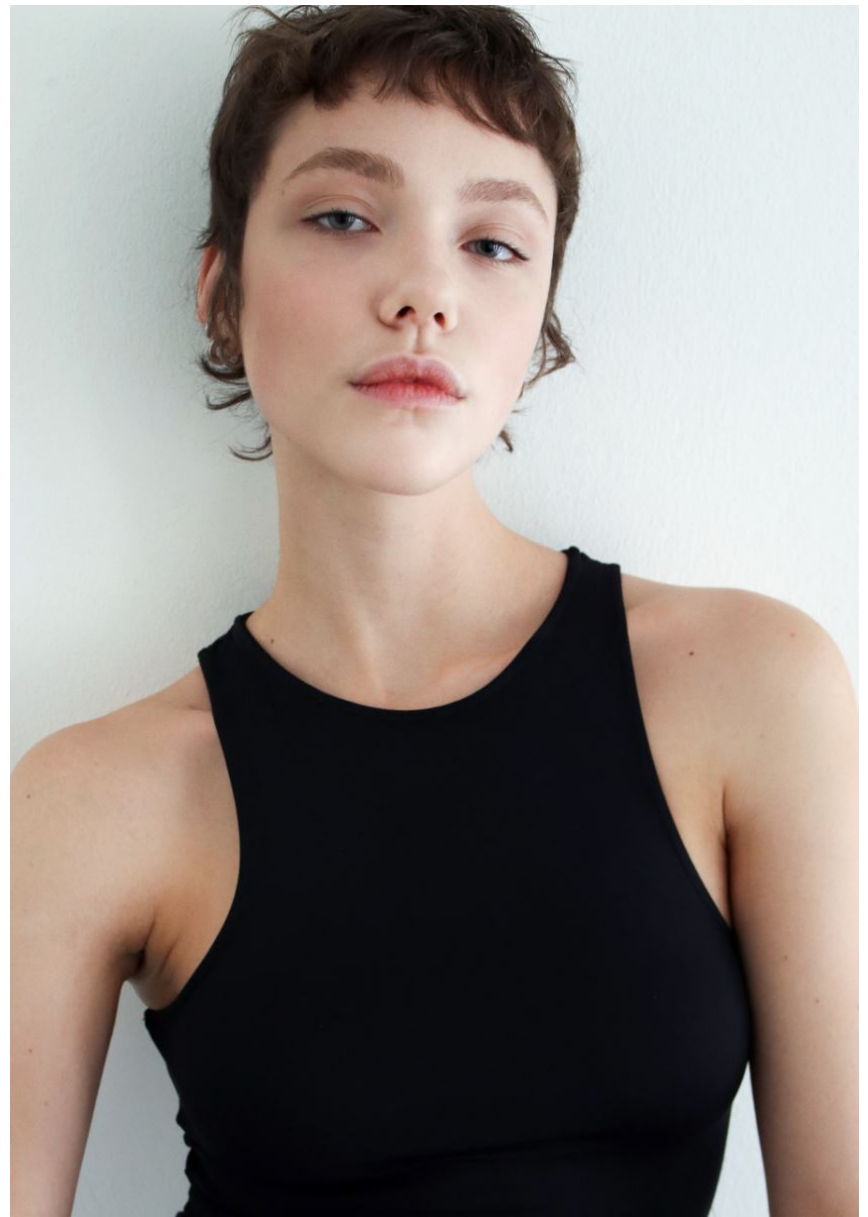

DARIA L

GRÖSSE **180** OBERWEITE **86**
TAILLE **65** HÜFTE **91**
SCHUHE **41** HAARE **BRAUN**
AUGEN **BLAU-GRAU**

Hamburg +49 40 413 236 - 0 Berlin +49 30 616 606 - 6
www.m4models.de

HEIGHT **5' 11"** BUST **34"**
WAIST **25"** HIPS **36"**
SHOES **9.5** HAIR **BROWN**
EYES **BLUE-GREY**