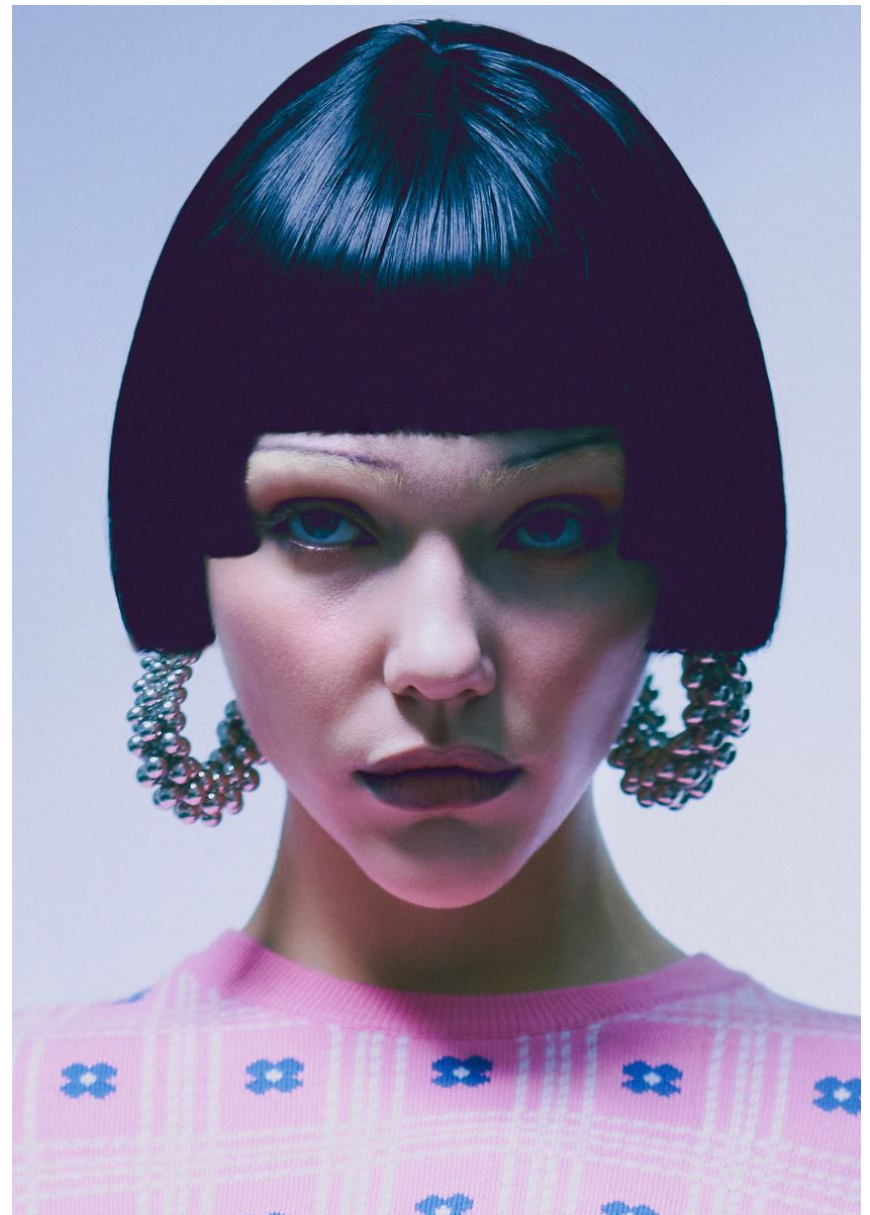

DARIA L

Hamburg +49 40 413 236 - 0 Berlin +49 30 616 606 - 6
www.m4models.de

HEIGHT **5' 11"** BUST **34"**
WAIST **25"** HIPS **36"**
SHOES **9.5** HAIR **BROWN**
EYES **BLUE-GREY**