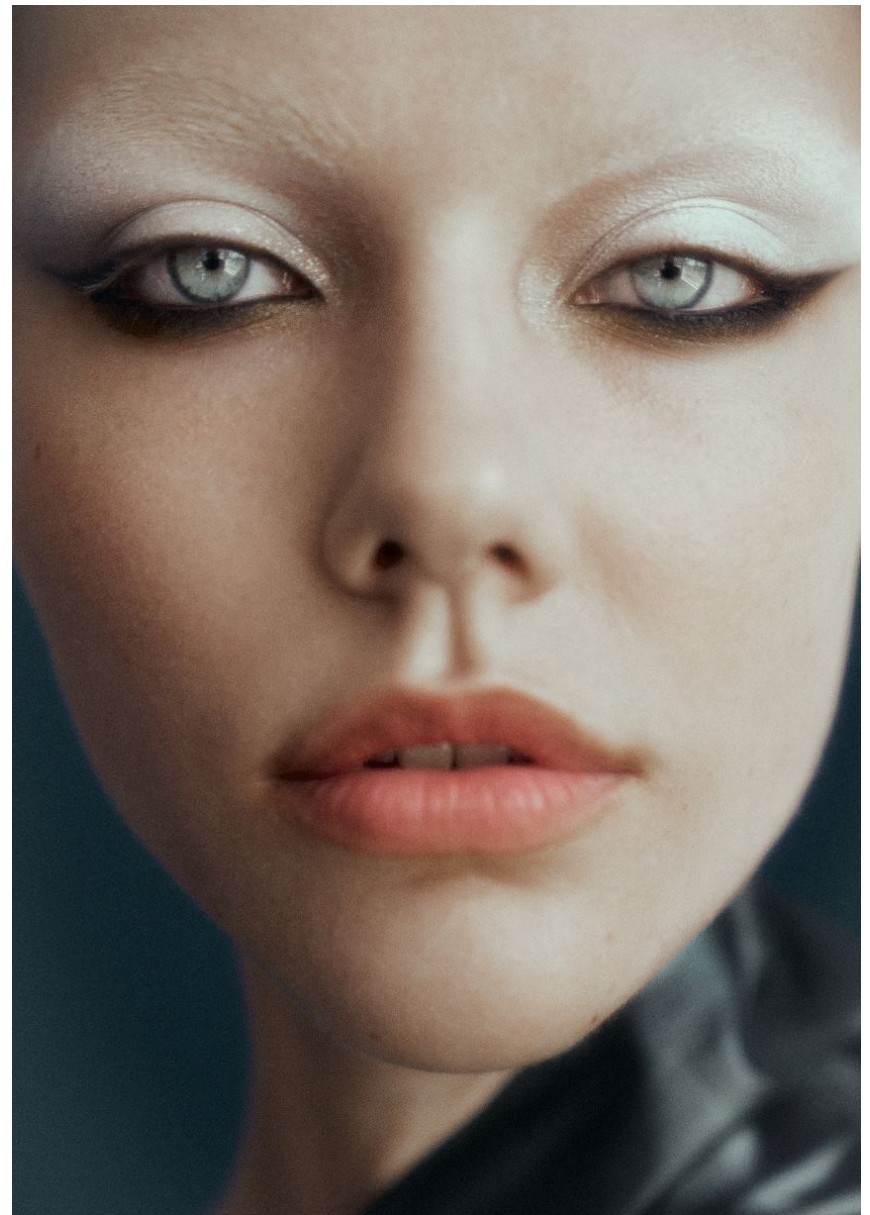

ELLE beauty

FOTO: Oliver Rudolph

B Story
B tema
B News

Haljina MATERIEL. Minđuše COPERNI

91

GRÖSSE **180** OBERWEITE **86**
TAILLE **65** HÜFTE **91**
SCHUHE **41** HAARE **BRAUN**
AUGEN **BLAU-GRAU**

DARIA L

M
MODELS

Hamburg +49 40 413 236 - 0 Berlin +49 30 616 606 - 6
www.m4models.de

HEIGHT **5' 11"** BUST **34"**
WAIST **25"** HIPS **36"**
SHOES **9.5** HAIR **BROWN**
EYES **BLUE-GREY**