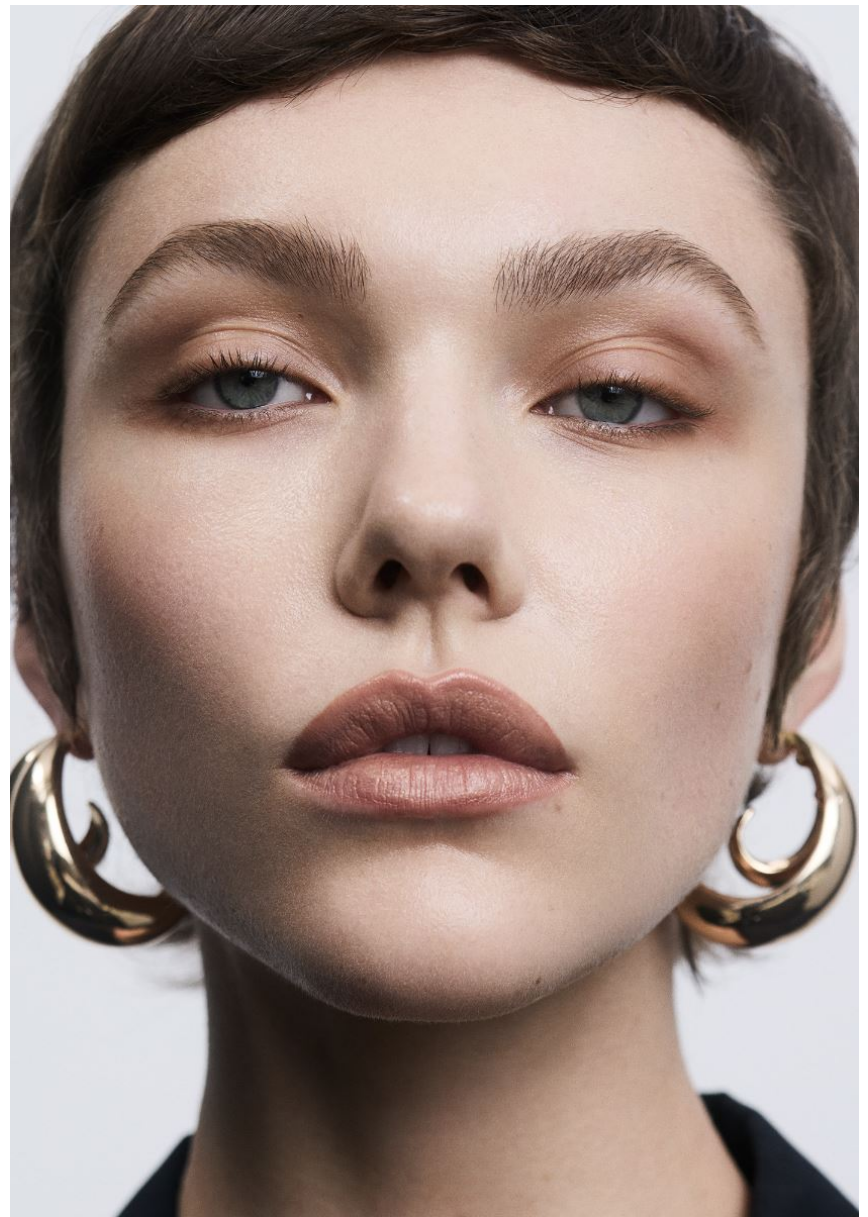

GRÖSSE **180** OBERWEITE **86**
TAILLE **65** HÜFTE **91**
SCHUHE **41** HAARE **BRAUN**
AUGEN **BLAU-GRAU**

DARIA L

Hamburg +49 40 413 236 - 0 Berlin +49 30 616 606 - 6
www.m4models.de

HEIGHT **5' 11"** BUST **34"**
WAIST **25"** HIPS **36"**
SHOES **9.5** HAIR **BROWN**
EYES **BLUE-GREY**