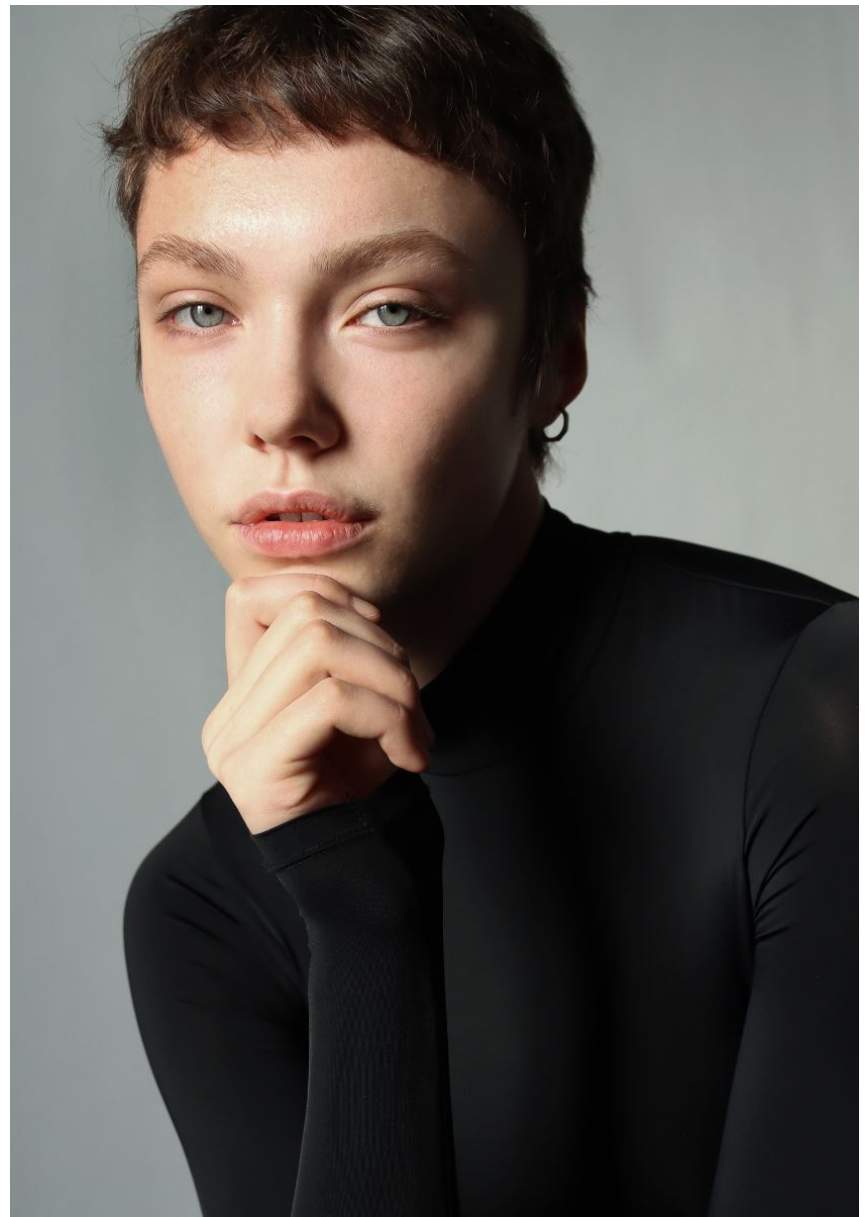

GRÖSSE **180** OBERWEITE **86**
TAILLE **65** HÜFTE **91**
SCHUHE **41** HAARE **BRAUN**
AUGEN **BLAU-GRAU**

DARIA L

Hamburg +49 40 413 236 - 0 Berlin +49 30 616 606 - 6
www.m4models.de

HEIGHT **5' 11"** BUST **34"**
WAIST **25"** HIPS **36"**
SHOES **9.5** HAIR **BROWN**
EYES **BLUE-GREY**