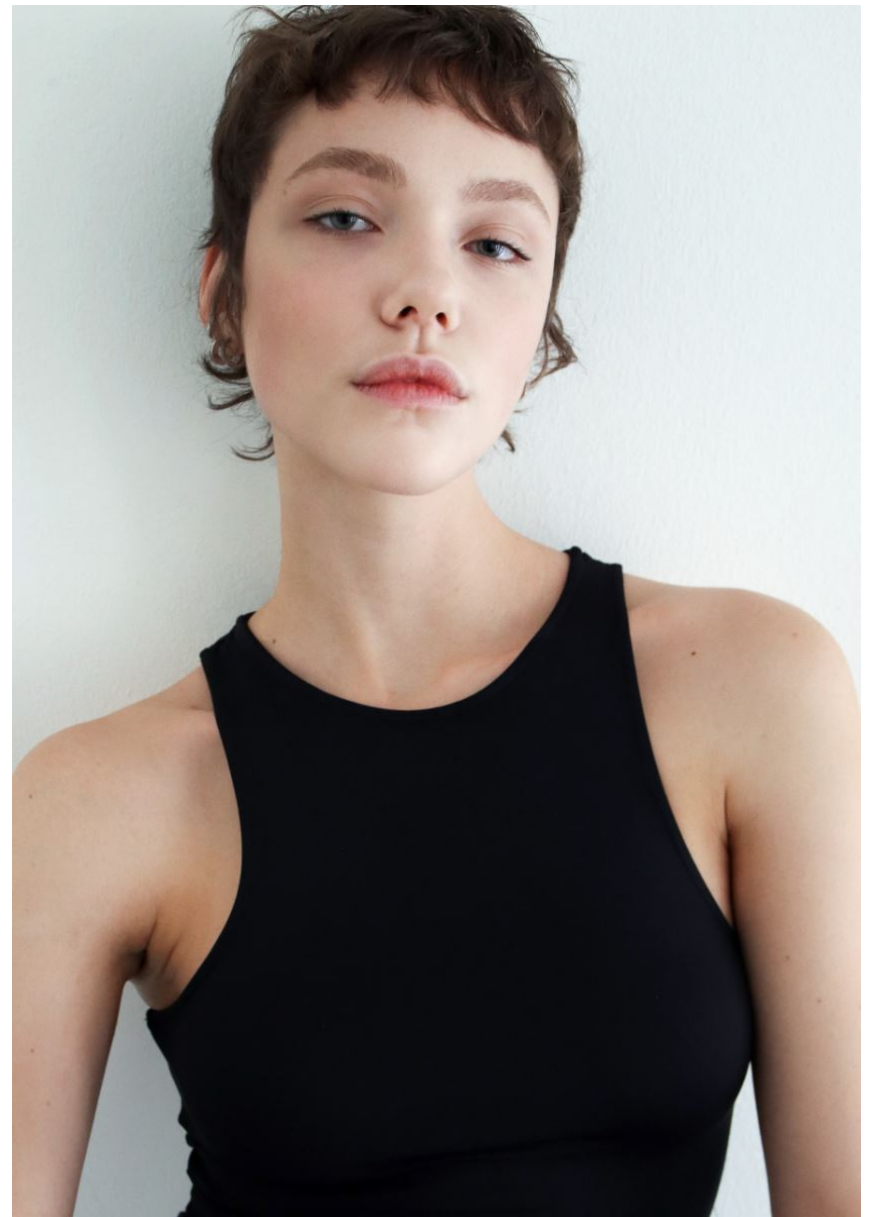

DARIA L

GRÖSSE **180** OBERWEITE **86**
TAILLE **65** HÜFTE **91**
SCHUHE **41** HAARE **BRAUN**
AUGEN **BLAU-GRAU**

Hamburg +49 40 413 236 - 0 Berlin +49 30 616 606 - 6
www.m4models.de

HEIGHT **5' 11"** BUST **34"**
WAIST **25"** HIPS **36"**
SHOES **9.5** HAIR **BROWN**
EYES **BLUE-GREY**