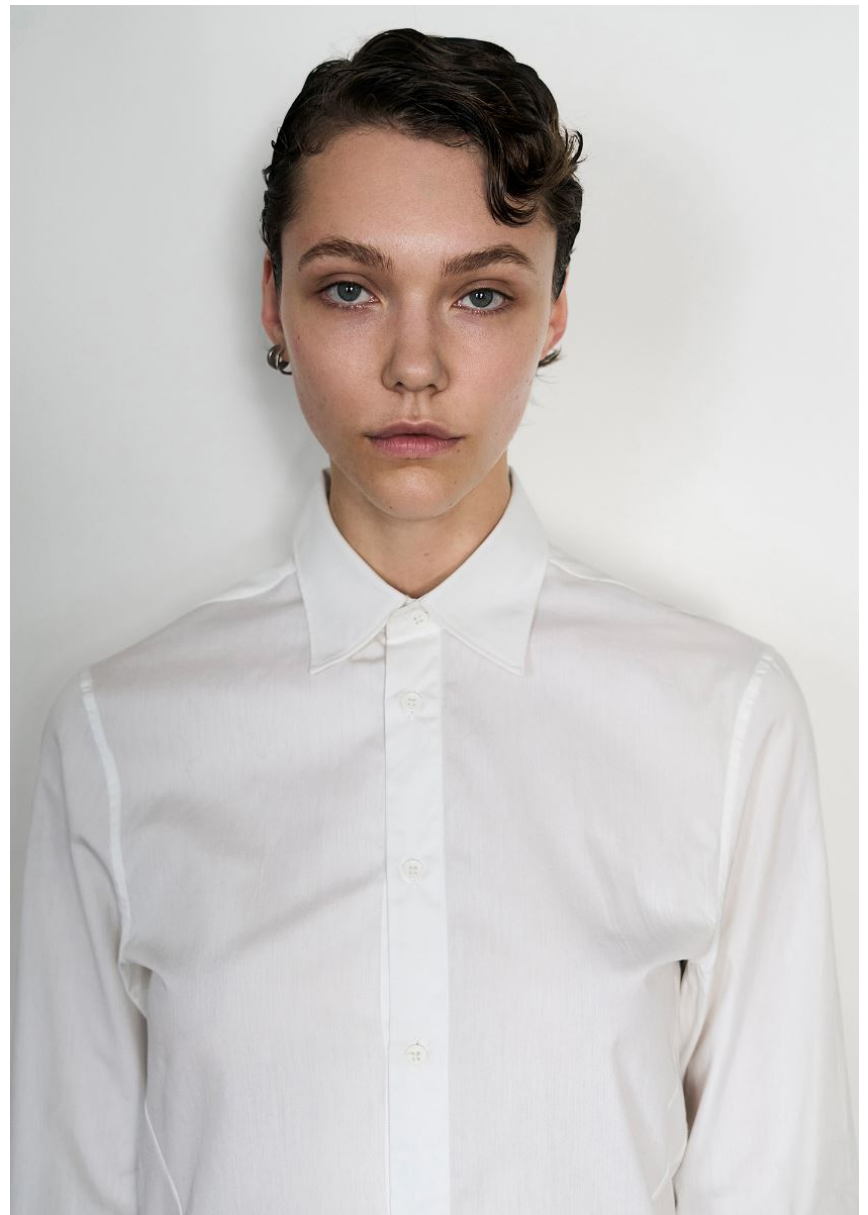

DARIA L

GRÖSSE **180** OBERWEITE **86**
TAILLE **65** HÜFTE **91**
SCHUHE **41** HAARE **BRAUN**
AUGEN **BLAU-GRAU**

Hamburg +49 40 413 236 - 0 Berlin +49 30 616 606 - 6
www.m4models.de

HEIGHT **5' 11"** BUST **34"**
WAIST **25"** HIPS **36"**
SHOES **9.5** HAIR **BROWN**
EYES **BLUE-GREY**