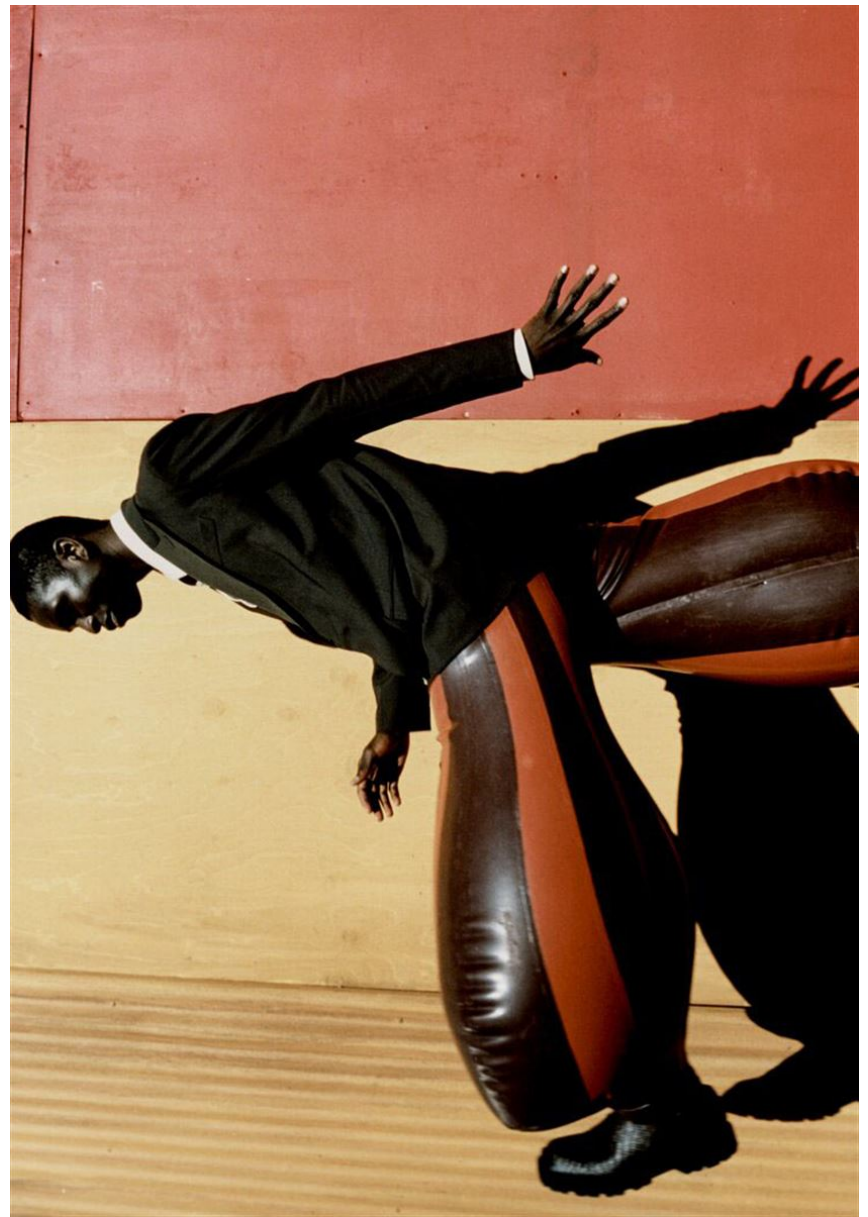

AB

M
MODELS

Hamburg +49 40 413 236 - 0 Berlin +49 30 616 606 - 6
www.m4models.de

HEIGHT **6' 2"** BUST **38"**
WAIST **29"** HIPS **34"**
SHOES **10.5** HAIR **BLACK**
EYES **BROWN**

GRÖSSE **189** OBERWEITE **97**
TAILLE **74** HÜFTE **86**
SCHUHE **44** HAARE **SCHWARZ**
AUGEN **BRAUN**