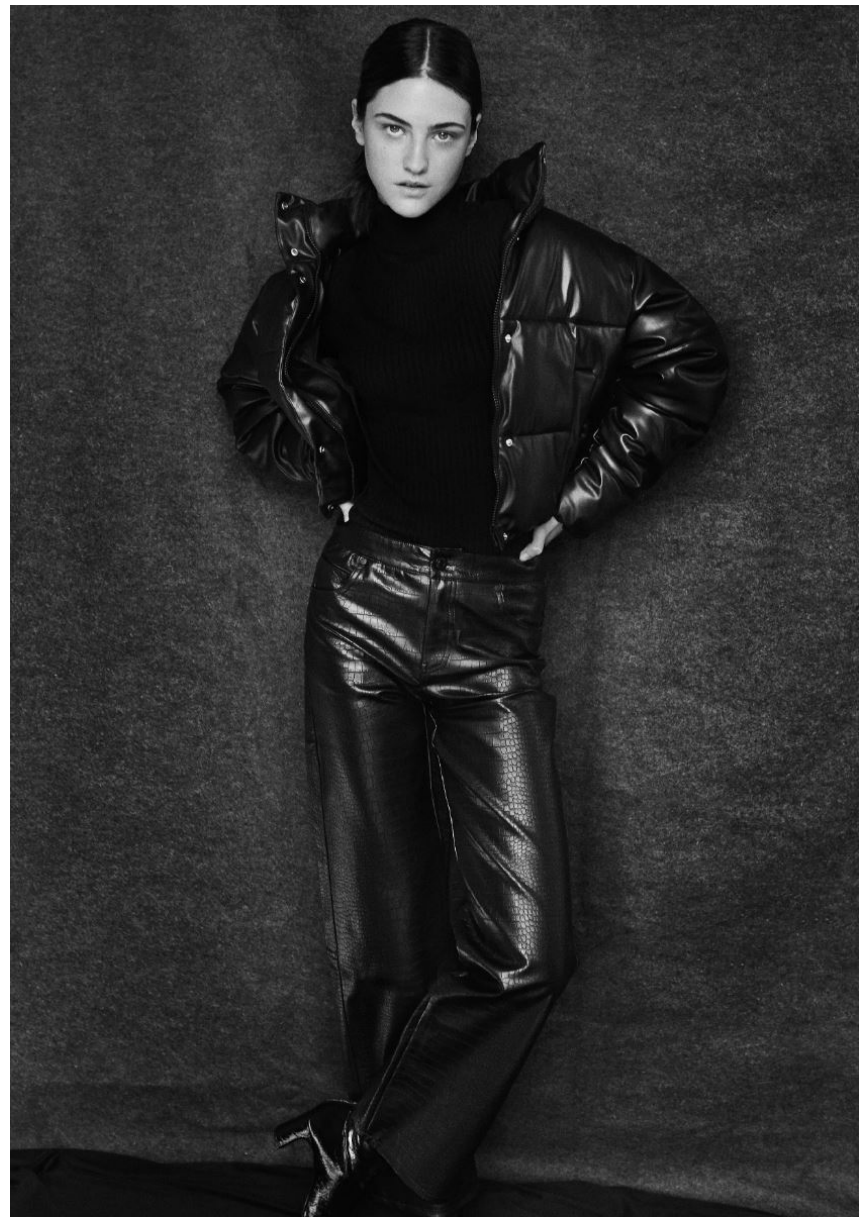

LAURA GONZALEZ

Hamburg +49 40 413 236 - 0 Berlin +49 30 616 606 - 6
www.m4models.de

HEIGHT **5' 9.5"** BUST **31"**
WAIST **24"** HIPS **35"**
SHOES **8** HAIR **LIGHT BROWN**
EYES **BLUE**