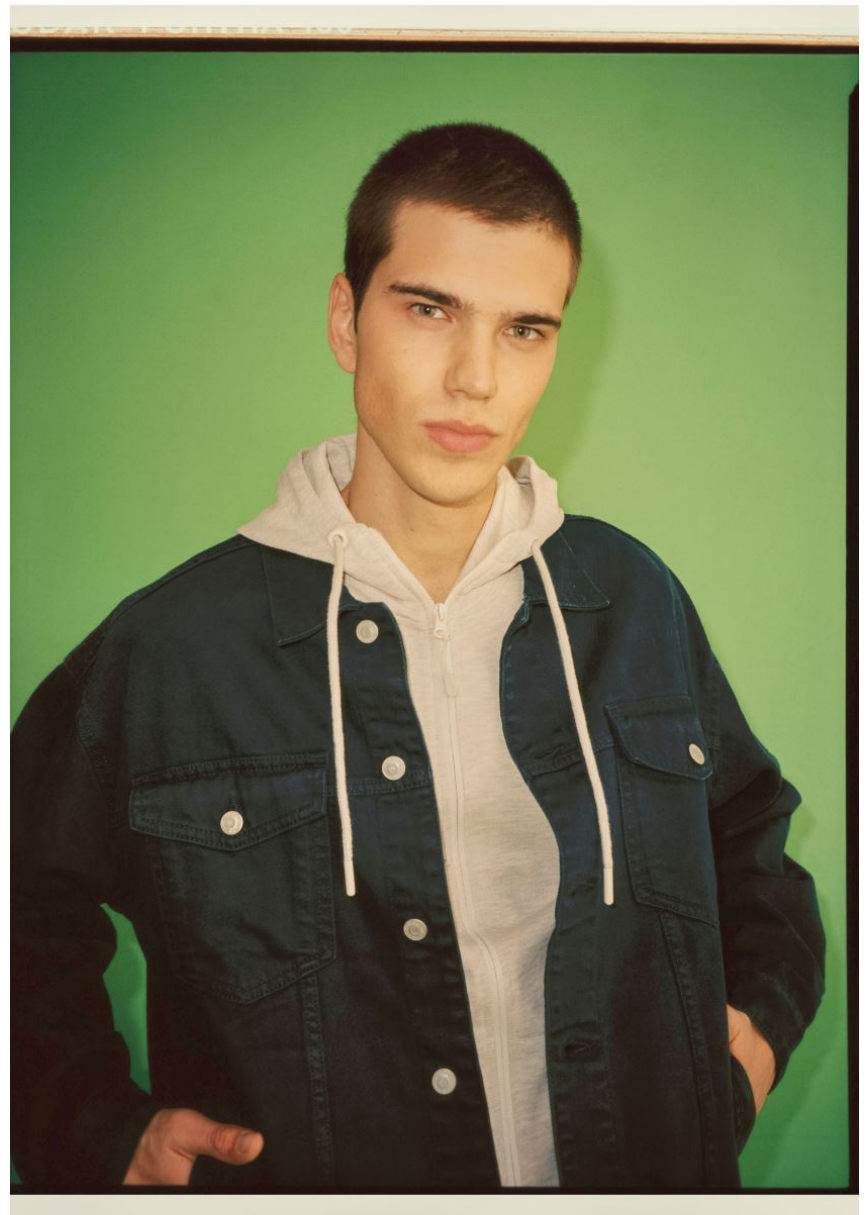

SAM STEELE

SAM STEELE

GRÖSSE **190** OBERWEITE **96**
TAILLE **79** HÜFTE **95**
SCHUHE **45** HAARE **BRAUN**
AUGEN **GRÜN**

Hamburg +49 40 413 236 - 0 Berlin +49 30 616 606 - 6
www.m4models.de

HEIGHT **6' 2.5"** BUST **38"**
WAIST **31"** HIPS **38"**
SHOES **11.5** HAIR **BROWN**
EYES **GREEN**

SAM STEELE

GRÖSSE **190** OBERWEITE **96**
TAILLE **79** HÜFTE **95**
SCHUHE **45** HAARE **BRAUN**
AUGEN **GRÜN**

M
MODELS

Hamburg +49 40 413 236 - 0 Berlin +49 30 616 606 - 6
www.m4models.de

HEIGHT **6' 2.5"** BUST **38"**
WAIST **31"** HIPS **38"**
SHOES **11.5** HAIR **BROWN**
EYES **GREEN**