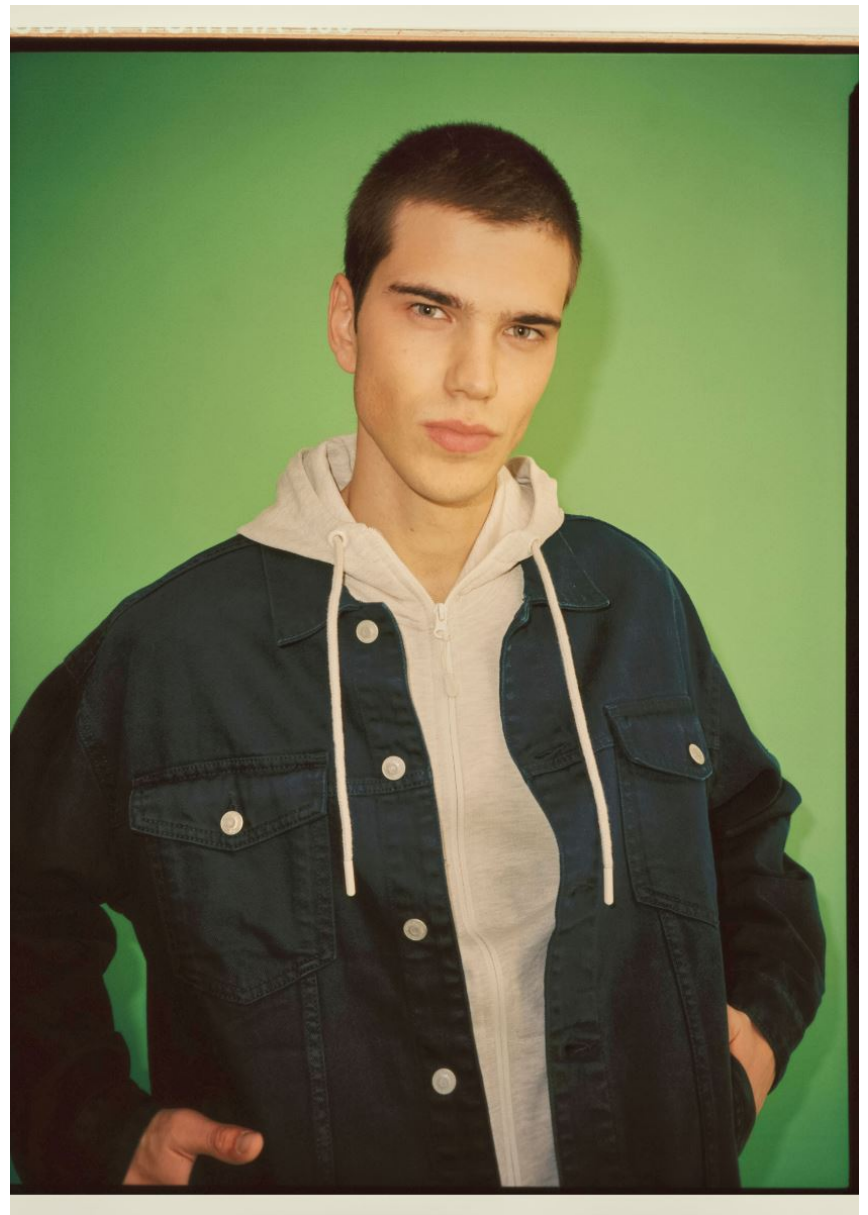

SAM STEELE

HEIGHT **6' 2.5"** BUST **38"**  
WAIST **31"** HIPS **38"**  
SHOES **11.5** HAIR **BROWN**  
EYES **GREEN**