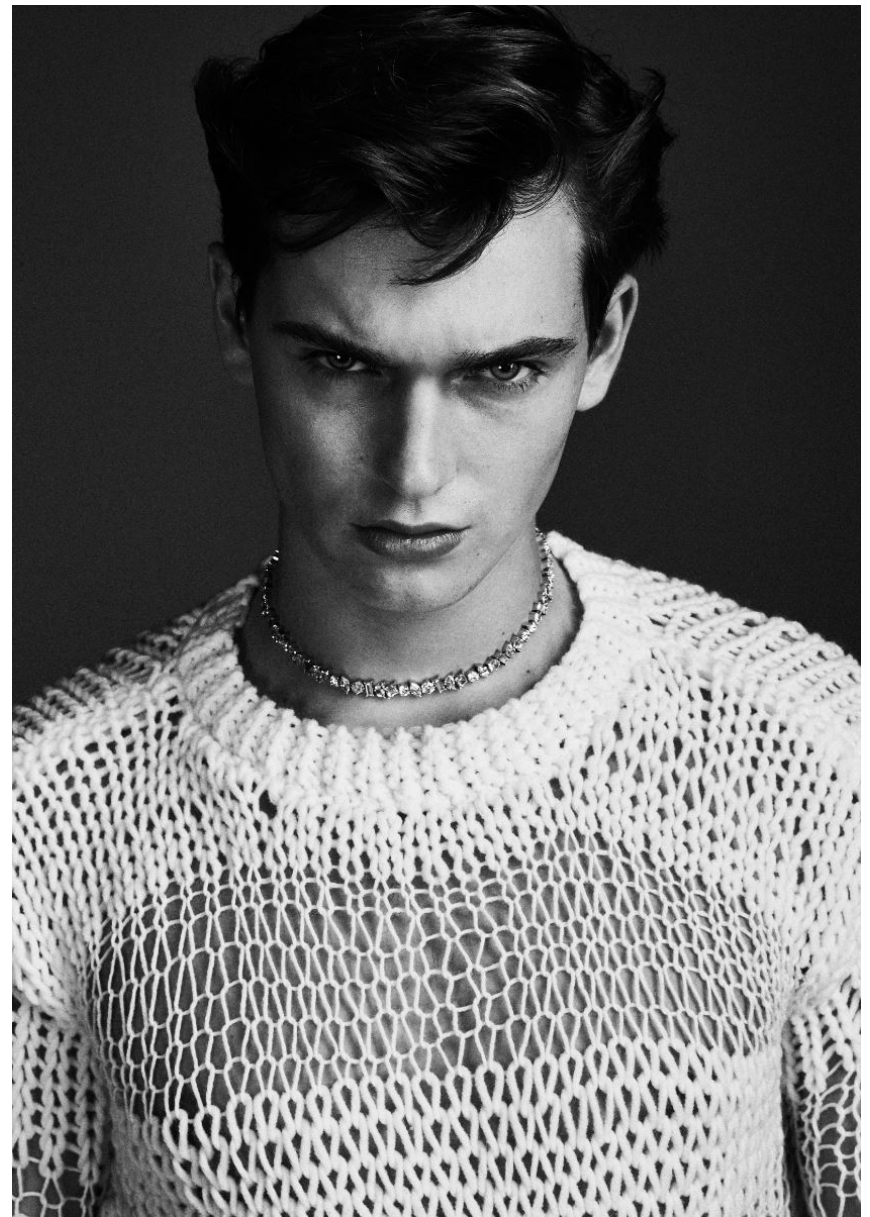

SAMUEL AITKEN

GRÖSSE **186** OBERWEITE **101**
TAILLE **80** HÜFTE
SCHUHE **44** HAARE **BRAUN**
AUGEN **BRAUN-GRÜN**

Hamburg +49 40 413 236 - 0 Berlin +49 30 616 606 - 6
www.m4models.de

HEIGHT **6' 1"** BUST **39"**
WAIST **31"**
SHOES **11** HAIR **BROWN**
EYES **HAZEL**