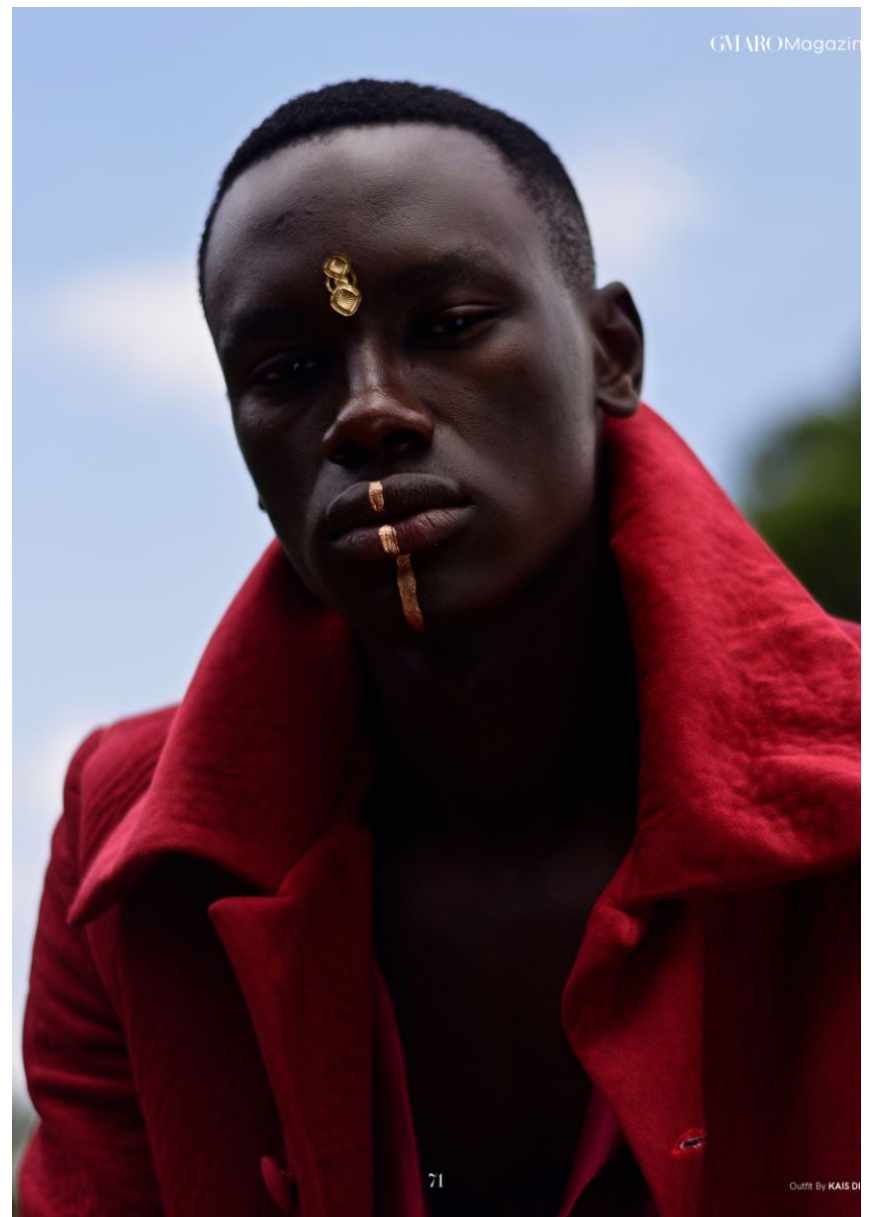

MALINGA JACKSON

GRÖSSE **189** OBERWEITE **92**
TAILLE **76** HÜFTE **89**
SCHUHE **43** HAARE **SCHWARZ**
AUGEN **BRAUN**

Hamburg +49 40 413 236 - 0 Berlin +49 30 616 606 - 6
www.m4models.de

HEIGHT **6' 2"** BUST **36"**
WAIST **30"** HIPS **35"**
SHOES **10** HAIR **BLACK**
EYES **BROWN**