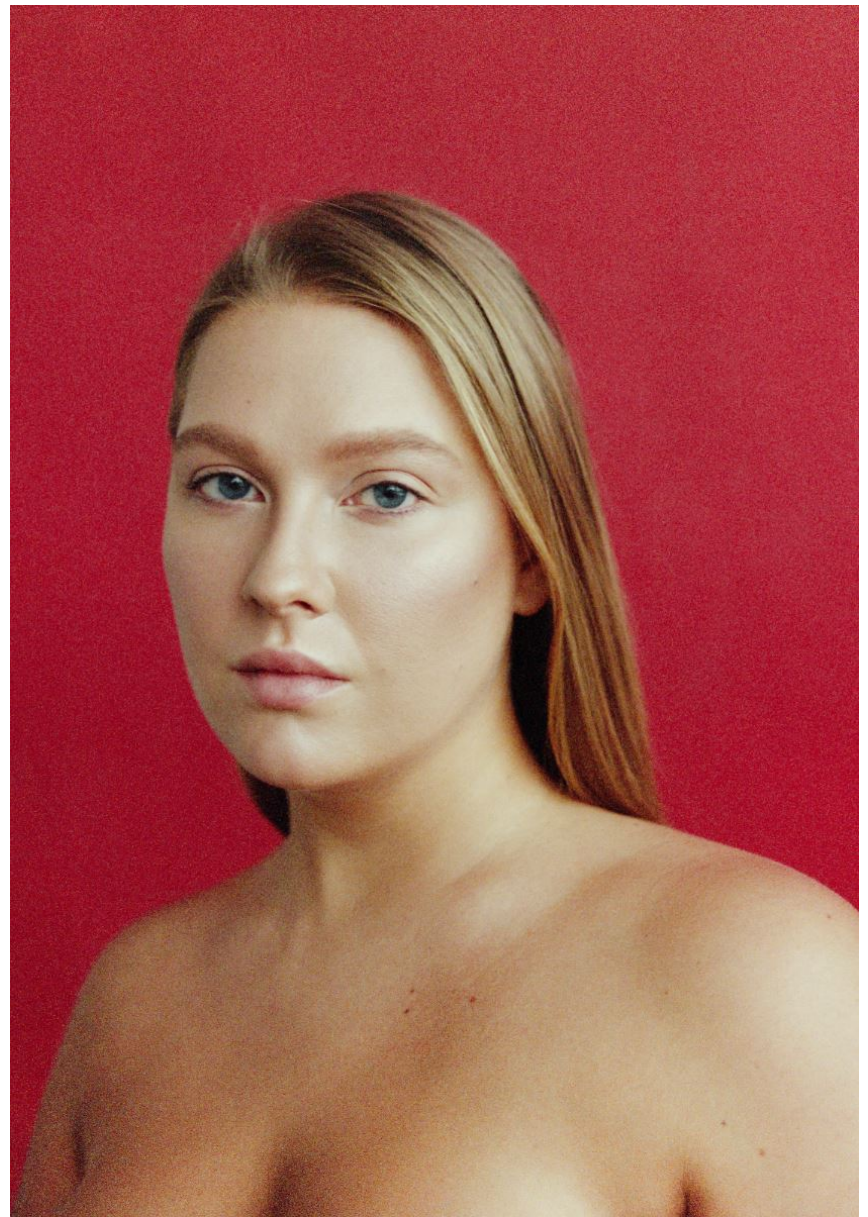

AVA M

GRÖSSE **174** OBERWEITE **108**
TAILLE **88** HÜFTE **112**
SCHUHE **40** HAARE **BLOND**
AUGEN **BLAU**

AVA M

Hamburg +49 40 413 236 - 0 Berlin +49 30 616 606 - 6
www.m4models.de

HEIGHT **5' 8.5"** BUST **42"**
WAIST **35"** HIPS **44"**
SHOES **8.5** HAIR **BLONDE**
EYES **BLUE**

GRÖSSE **174** OBERWEITE **108**
TAILLE **88** HÜFTE **112**
SCHUHE **40** HAARE **BLOND**
AUGEN **BLAU**

AVA M

Hamburg +49 40 413 236 - 0 Berlin +49 30 616 606 - 6
www.m4models.de

HEIGHT **5' 8.5"** BUST **42"**
WAIST **35"** HIPS **44"**
SHOES **8.5** HAIR **BLONDE**
EYES **BLUE**