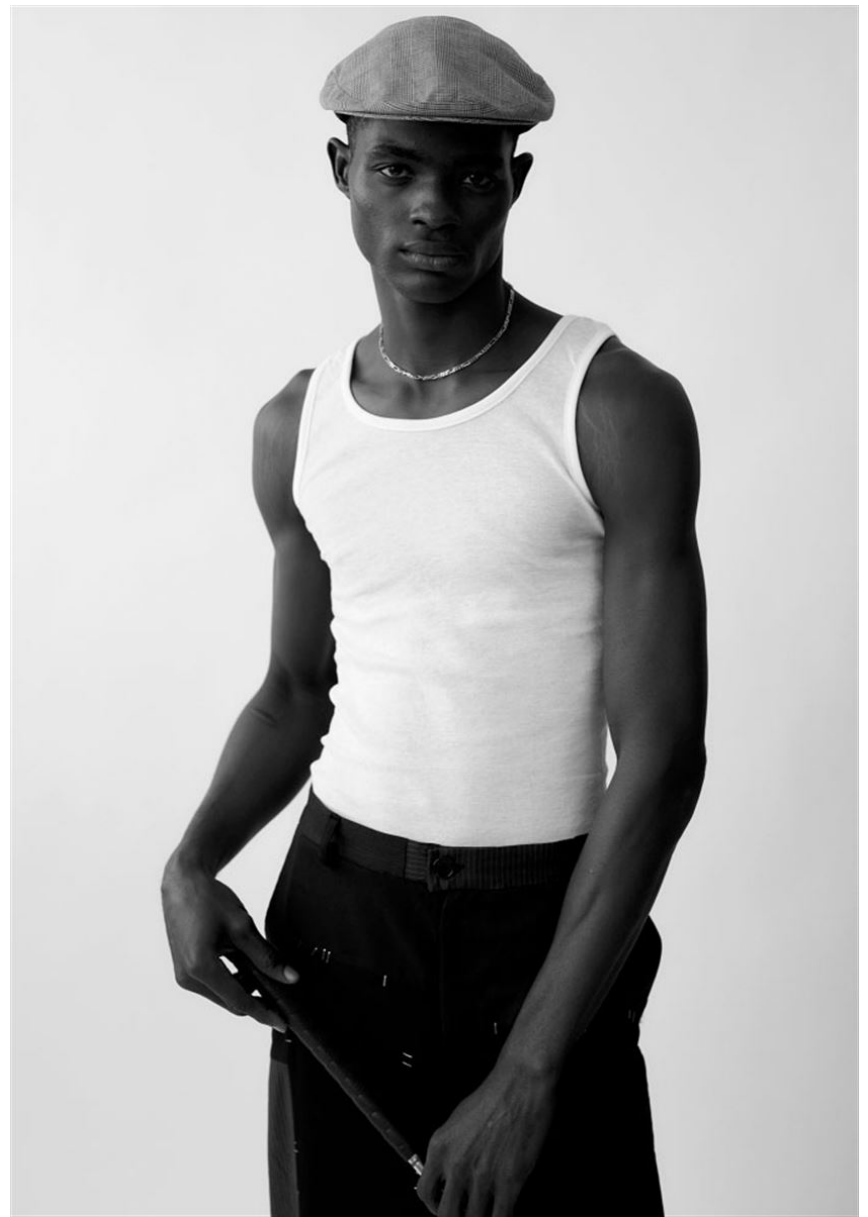

KELVIN ADEWOLE

GRÖSSE **188** OBERWEITE **90**
TAILLE **75** HÜFTE **88**
SCHUHE **45** HAARE **SCHWARZ**
AUGEN **SCHWARZ**

Hamburg +49 40 413 236 - 0 Berlin +49 30 616 606 - 6
www.m4models.de

HEIGHT **6' 2"** BUST **35"**
WAIST **29"** HIPS **35"**
SHOES **12** HAIR **BLACK**
EYES **BLACK**