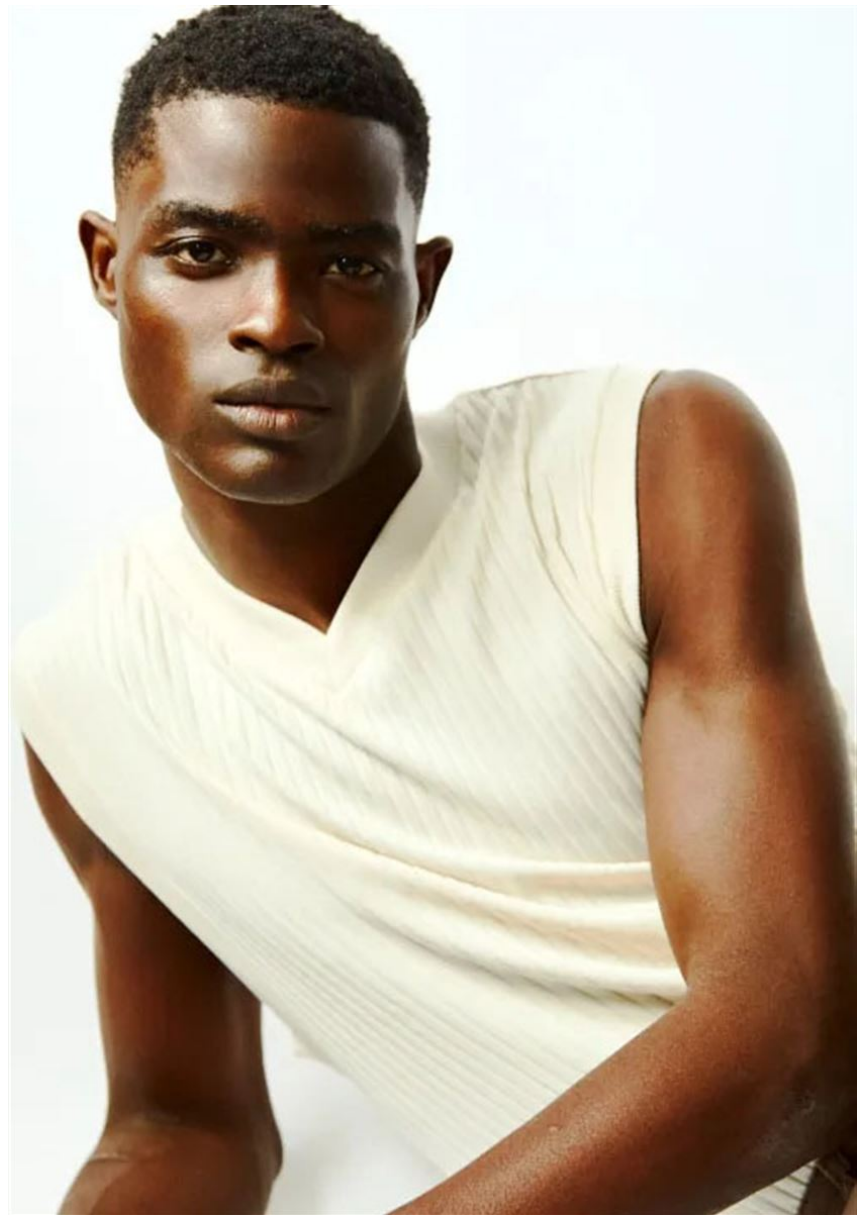

KELVIN ADEWOLE

GRÖSSE **188** OBERWEITE **90**
TAILLE **75** HÜFTE **88**
SCHUHE **45** HAARE **SCHWARZ**
AUGEN **SCHWARZ**

Hamburg +49 40 413 236 - 0 Berlin +49 30 616 606 - 6
www.m4models.de

HEIGHT **6' 2"** BUST **35"**
WAIST **29"** HIPS **35"**
SHOES **12** HAIR **BLACK**
EYES **BLACK**