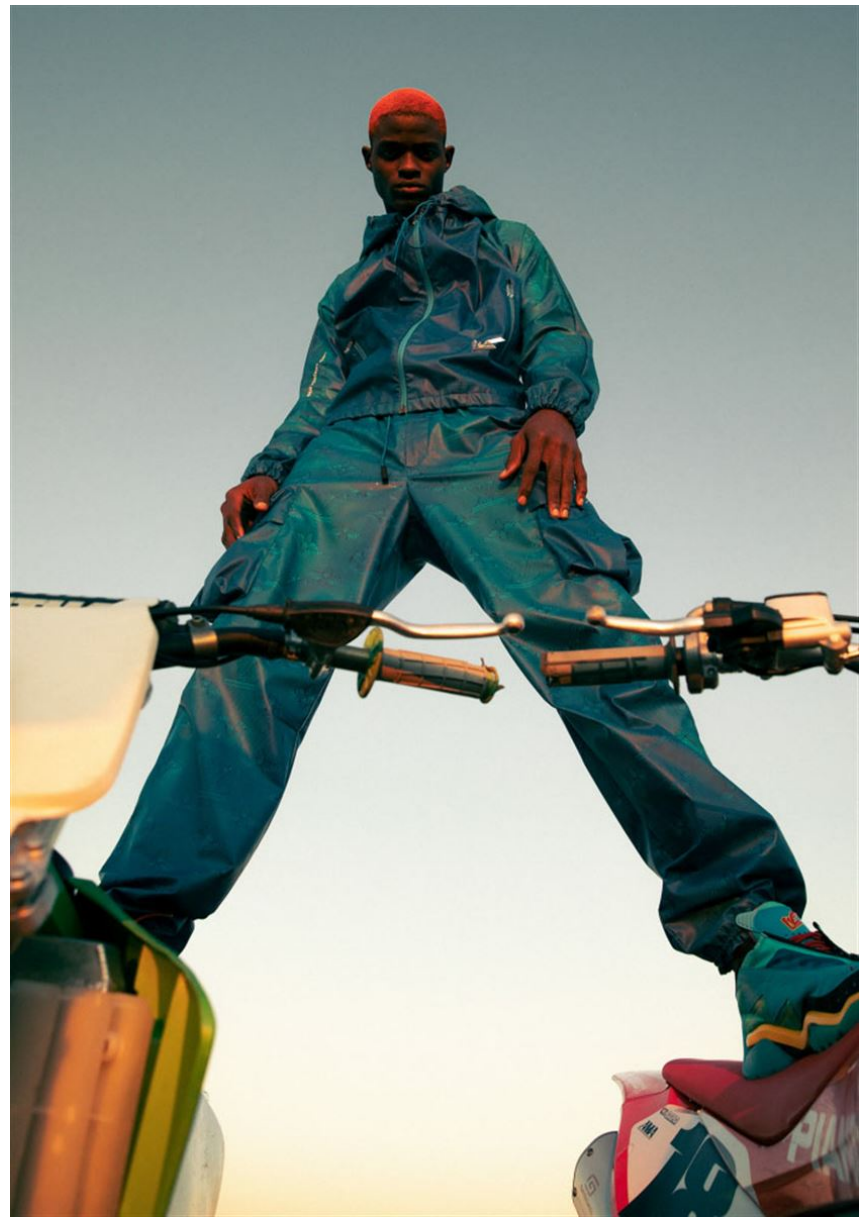

KELVIN ADEWOLE

GRÖSSE **188** OBERWEITE **90**
TAILLE **75** HÜFTE **88**
SCHUHE **45** HAARE **SCHWARZ**
AUGEN **SCHWARZ**

Hamburg +49 40 413 236 - 0 Berlin +49 30 616 606 - 6
www.m4models.de

HEIGHT **6' 2"** BUST **35"**
WAIST **29"** HIPS **35"**
SHOES **12** HAIR **BLACK**
EYES **BLACK**