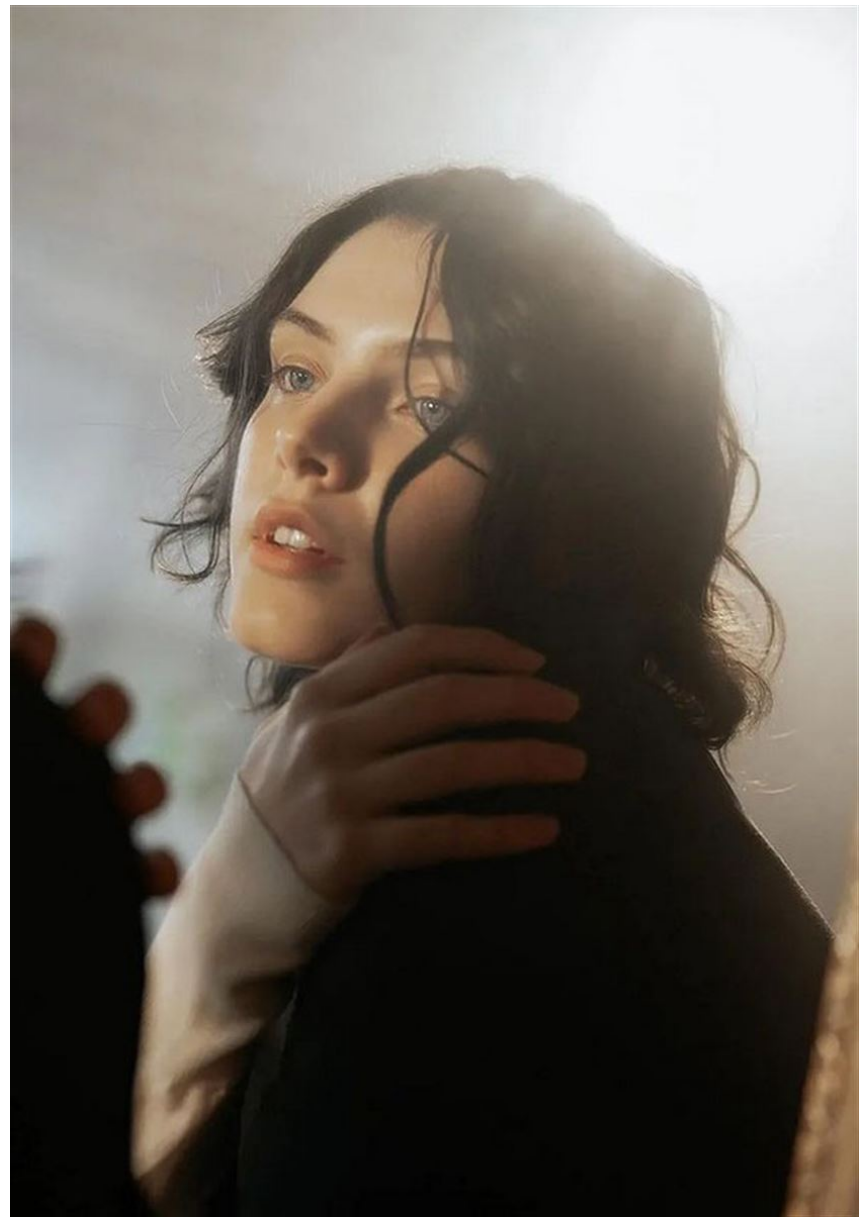

ARIANNA AMADEI

GRÖSSE **179** OBERWEITE **84**
TAILLE **64** HÜFTE **90**
SCHUHE **39** HAARE **BRAUN**
AUGEN **BLAU**

Hamburg +49 40 413 236 - 0 Berlin +49 30 616 606 - 6
www.m4models.de

HEIGHT **5' 10.5"** BUST **33"**
WAIST **25"** HIPS **35"**
SHOES **7.5** HAIR **BROWN**
EYES **BLUE**