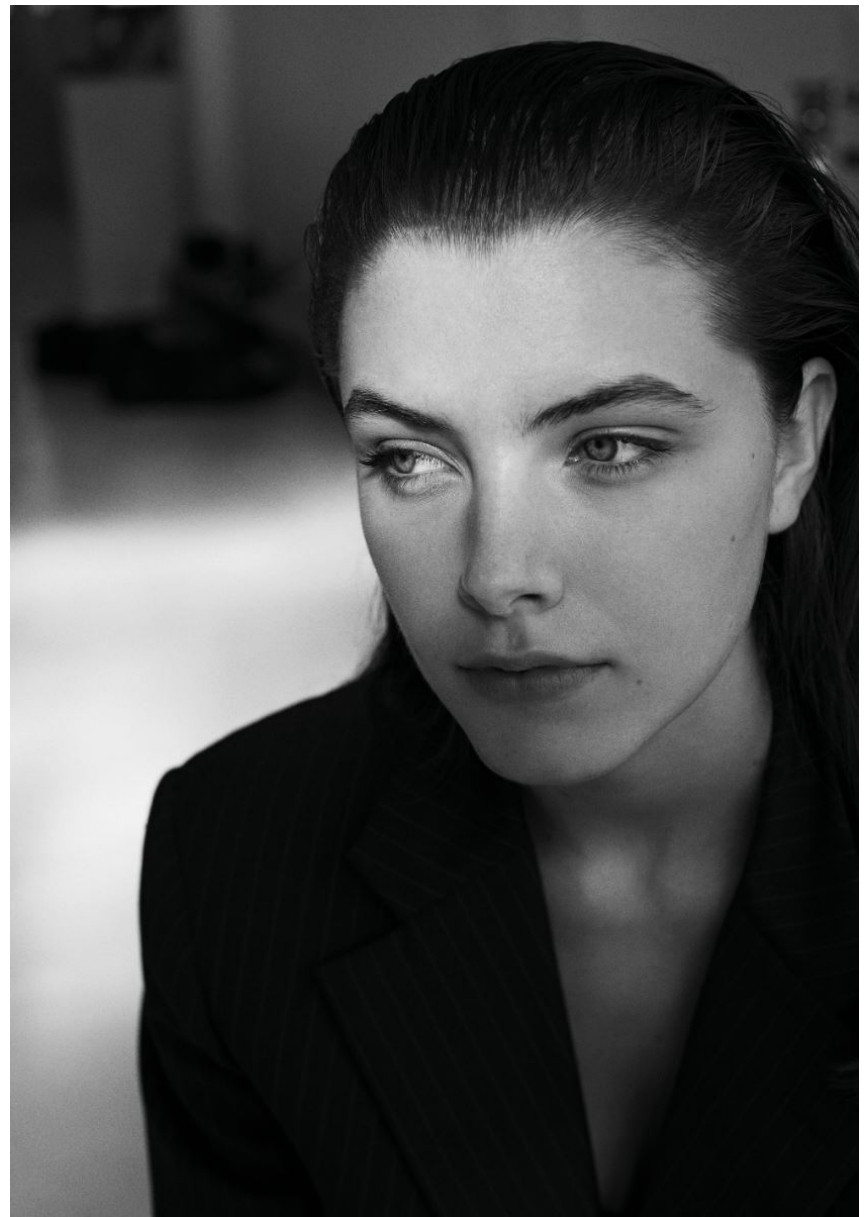

ARIANNA AMADEI

GRÖSSE **179** OBERWEITE **84**
TAILLE **64** HÜFTE **90**
SCHUHE **39** HAARE **BRAUN**
AUGEN **BLAU**

Hamburg +49 40 413 236 - 0 Berlin +49 30 616 606 - 6
www.m4models.de

HEIGHT **5' 10.5"** BUST **33"**
WAIST **25"** HIPS **35"**
SHOES **7.5** HAIR **BROWN**
EYES **BLUE**