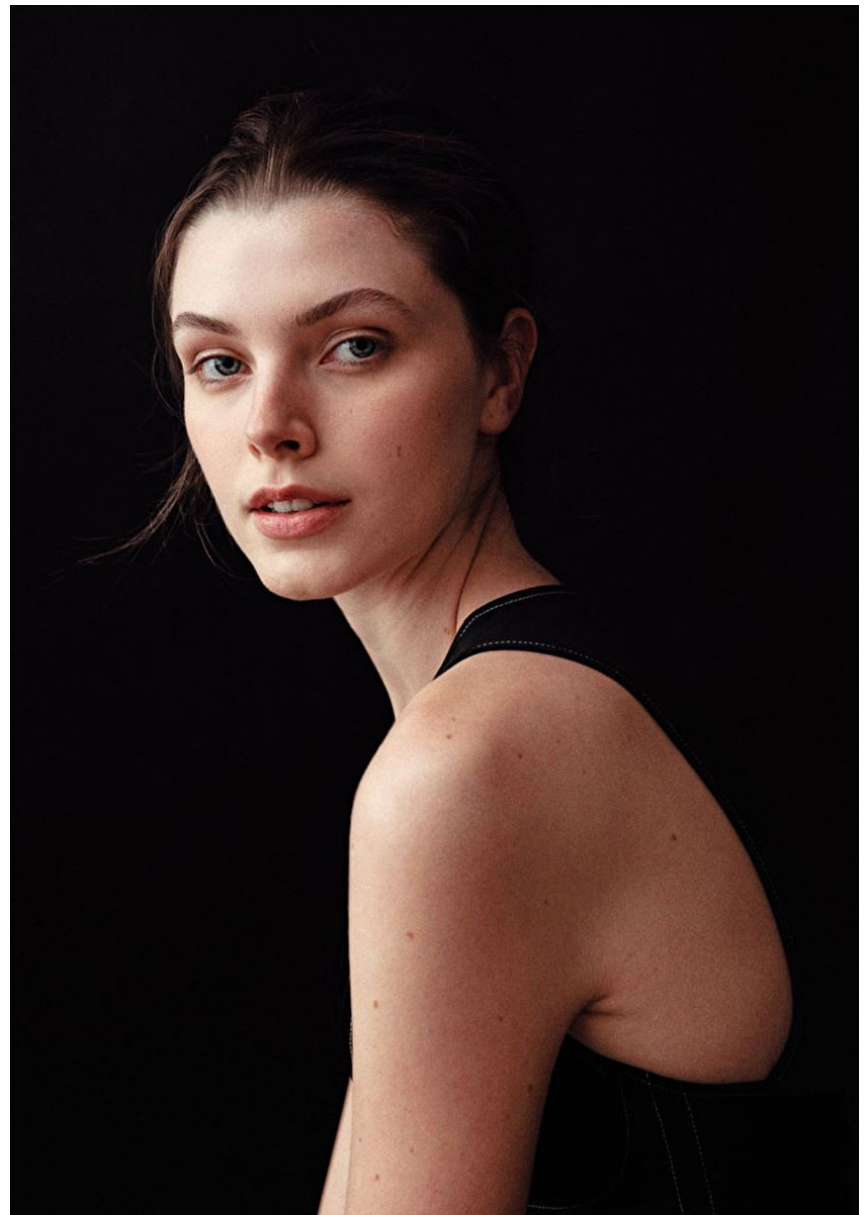

ARIANNA AMADEI

GRÖSSE **179** OBERWEITE **84**
TAILLE **64** HÜFTE **90**
SCHUHE **39** HAARE **BRAUN**
AUGEN **BLAU**

Hamburg +49 40 413 236 - 0 Berlin +49 30 616 606 - 6
www.m4models.de

HEIGHT **5' 10.5"** BUST **33"**
WAIST **25"** HIPS **35"**
SHOES **7.5** HAIR **BROWN**
EYES **BLUE**