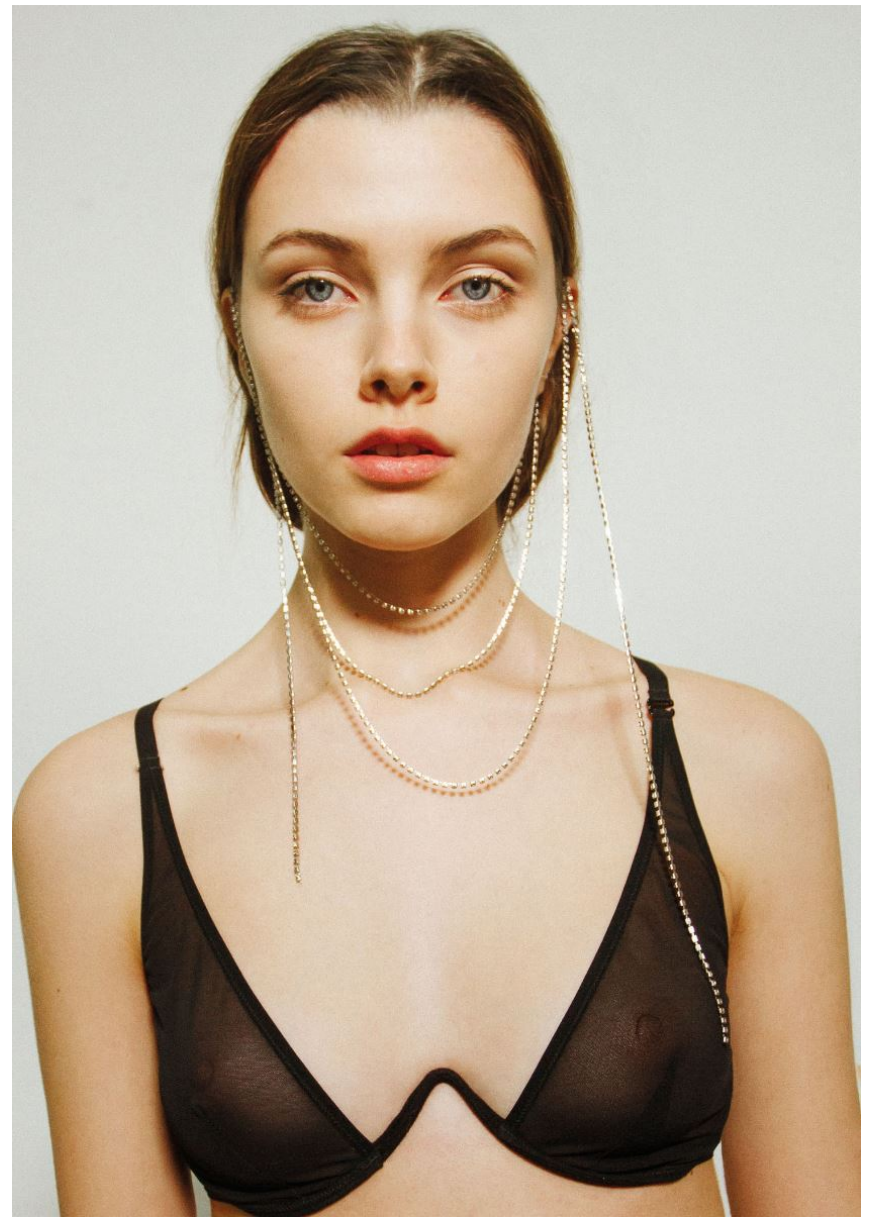

HEIGHT **5' 10.5"** BUST **33"**
WAIST **25"** HIPS **35"**
SHOES **7.5** HAIR **BROWN**
EYES **BLUE**

ARIANNA AMADEI

Hamburg +49 40 413 236 - 0 Berlin +49 30 616 606 - 6
www.m4models.de