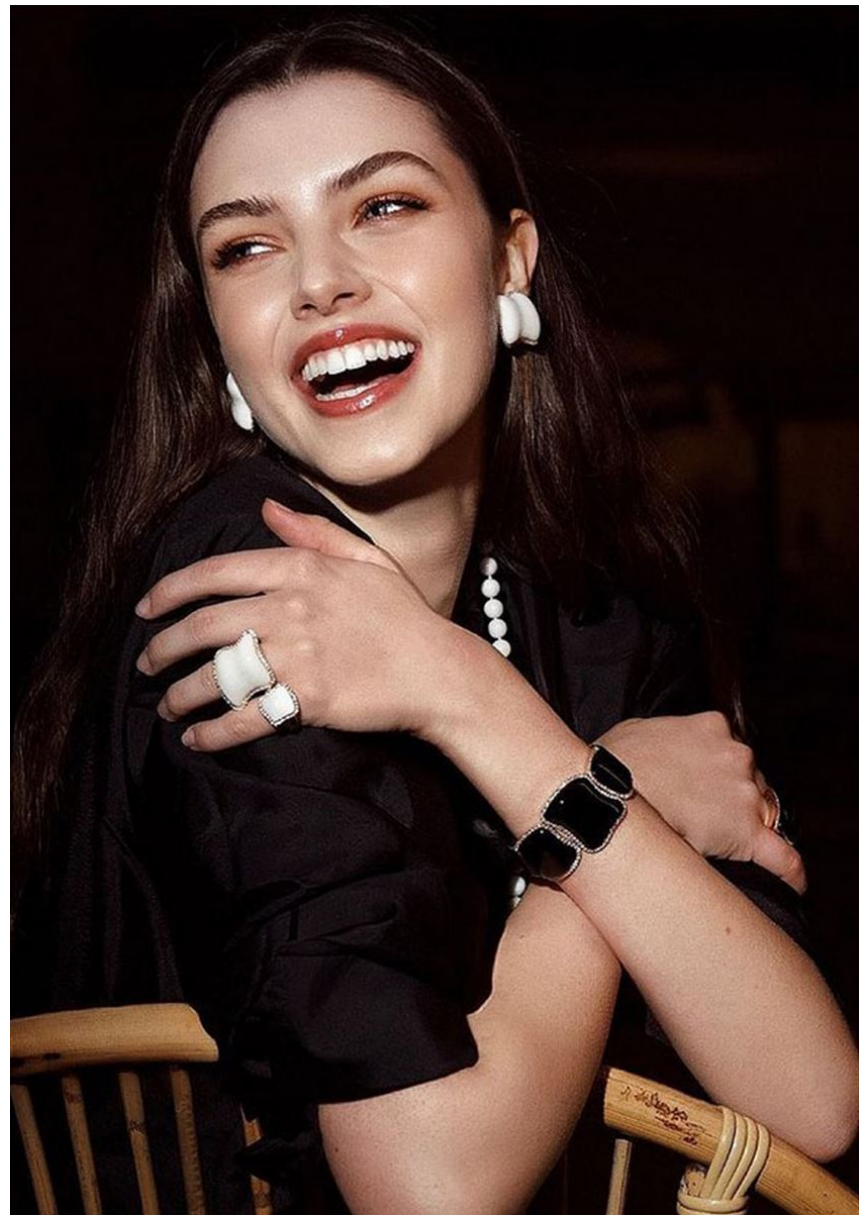

ARIANNA AMADEI

GRÖSSE **179** OBERWEITE **84**
TAILLE **64** HÜFTE **90**
SCHUHE **39** HAARE **BRAUN**
AUGEN **BLAU**

Hamburg +49 40 413 236 - 0 Berlin +49 30 616 606 - 6
www.m4models.de

HEIGHT **5' 10.5"** BUST **33"**
WAIST **25"** HIPS **35"**
SHOES **7.5** HAIR **BROWN**
EYES **BLUE**