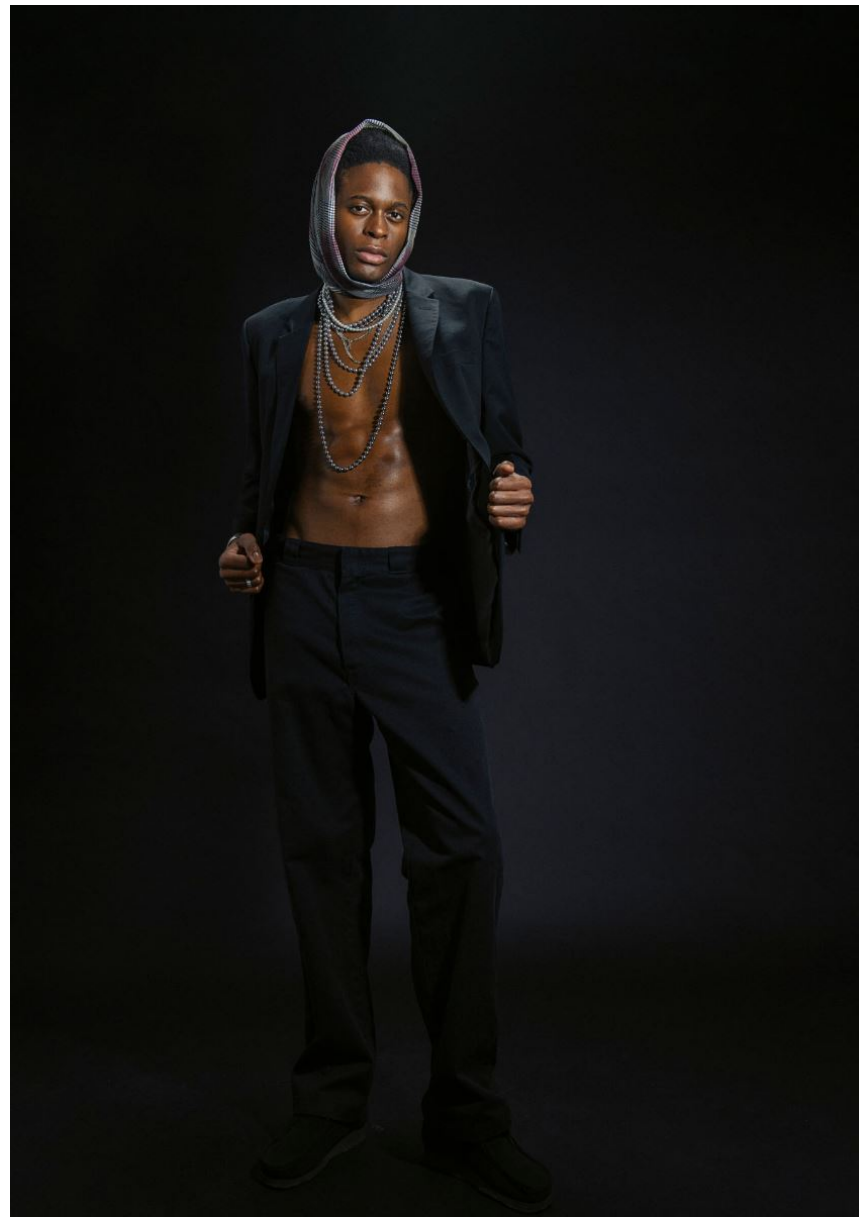

HEIGHT **6' 2"** BUST **37"**
WAIST **29"** HIPS **39"**
SHOES **11** HAIR **BLACK**
EYES **BROWN**

ASTON

Hamburg +49 40 413 236 - 0 Berlin +49 30 616 606 - 6
www.m4models.de

GRÖSSE **189** OBERWEITE **94**
TAILLE **75** HÜFTE **99**
SCHUHE **44** HAARE **SCHWARZ**
AUGEN **BRAUN**