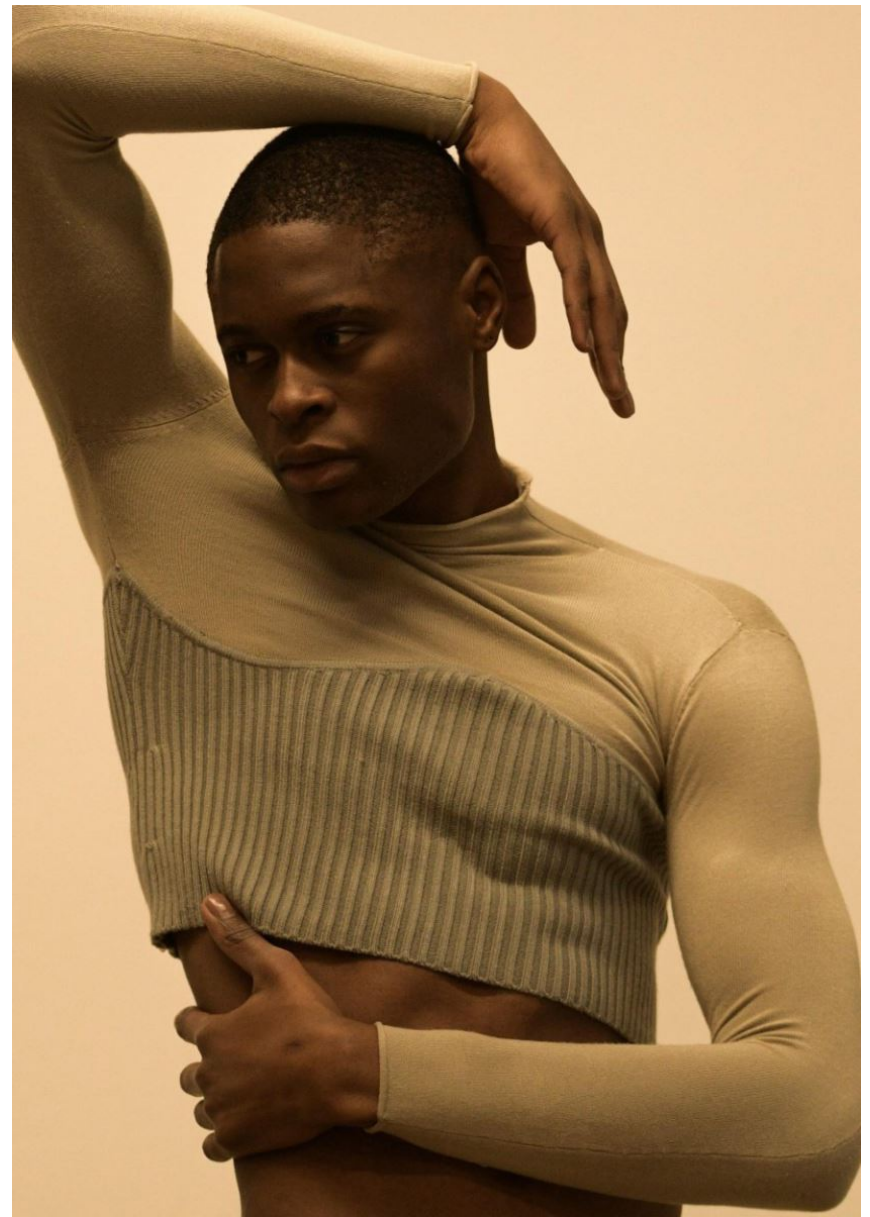

ASTON

GRÖSSE **189** OBERWEITE **94**
TAILLE **75** HÜFTE **99**
SCHUHE **44** HAARE **SCHWARZ**
AUGEN **BRAUN**

HEIGHT **6' 2"** BUST **37"**
WAIST **29"** HIPS **39"**
SHOES **11** HAIR **BLACK**
EYES **BROWN**