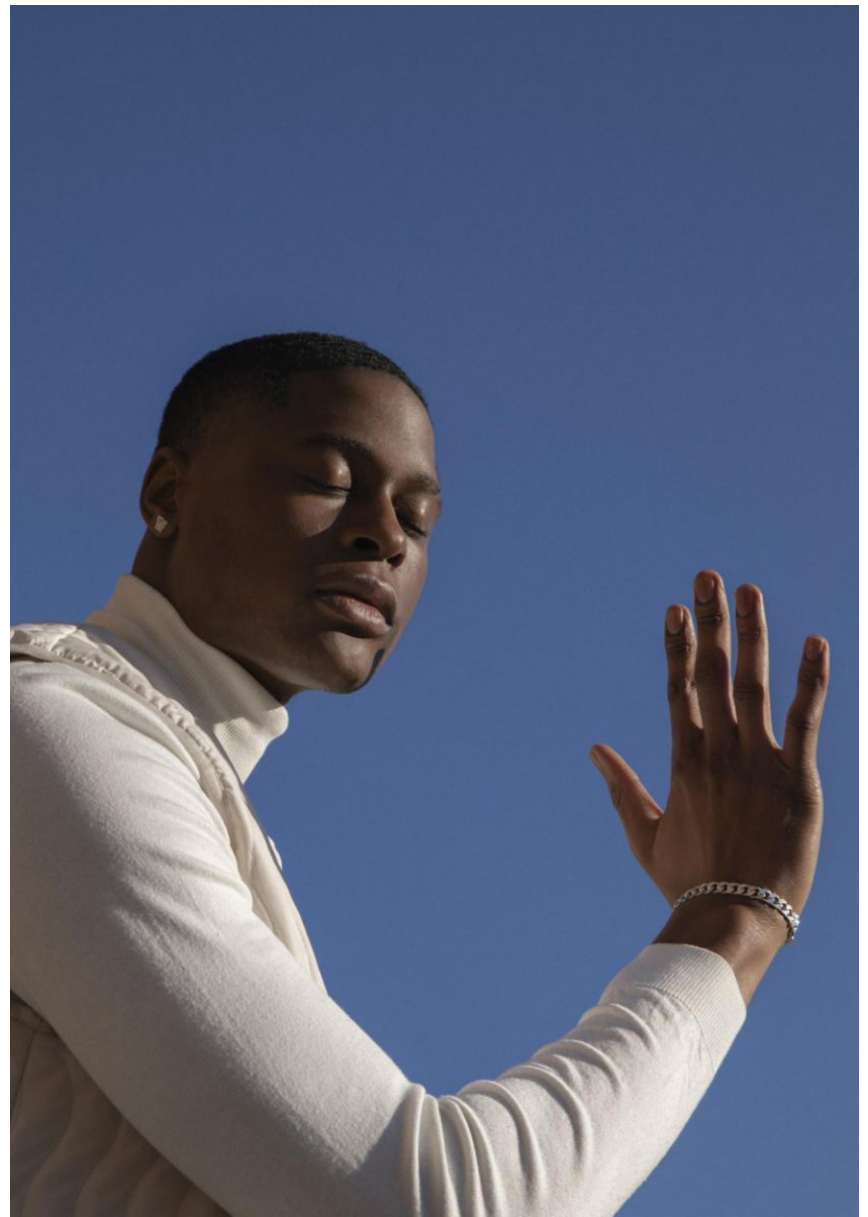

HEIGHT **6' 2"** BUST **37"**
WAIST **29"** HIPS **39"**
SHOES **11** HAIR **BLACK**
EYES **BROWN**

ASTON

Hamburg +49 40 413 236 - 0 Berlin +49 30 616 606 - 6
www.m4models.de

GRÖSSE **189** OBERWEITE **94**
TAILLE **75** HÜFTE **99**
SCHUHE **44** HAARE **SCHWARZ**
AUGEN **BRAUN**