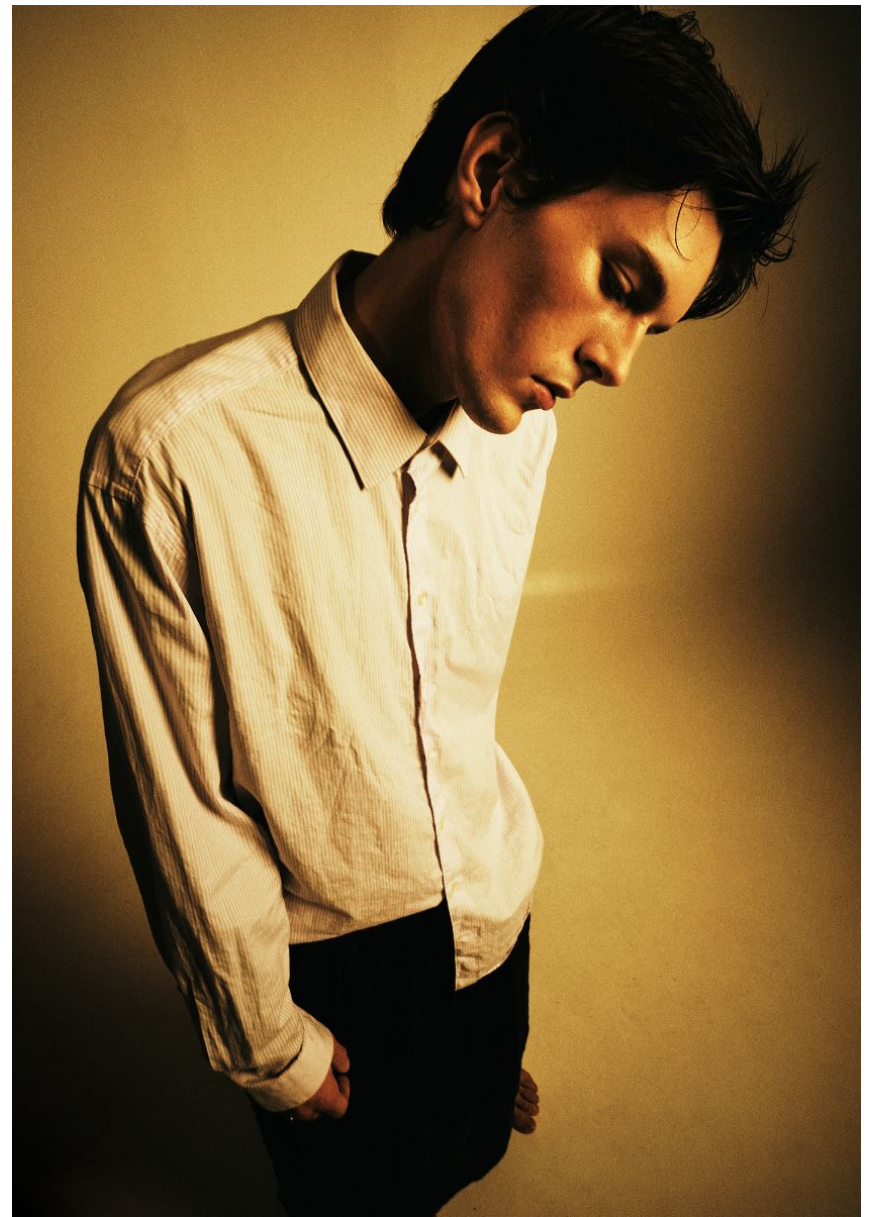

LUNA-RAY ELLIOT

GRÖSSE **189** OBERWEITE **94**
TAILLE **72** HÜFTE **97**
SCHUHE **44** HAARE **DUNKELBRAUN**
AUGEN **BLAU**

Hamburg +49 40 413 236 - 0 Berlin +49 30 616 606 - 6
www.m4models.de

HEIGHT **6' 2"** BUST **37"**
WAIST **28"** HIPS **38"**
SHOES **11** HAIR **DARK BROWN**
EYES **BLUE**