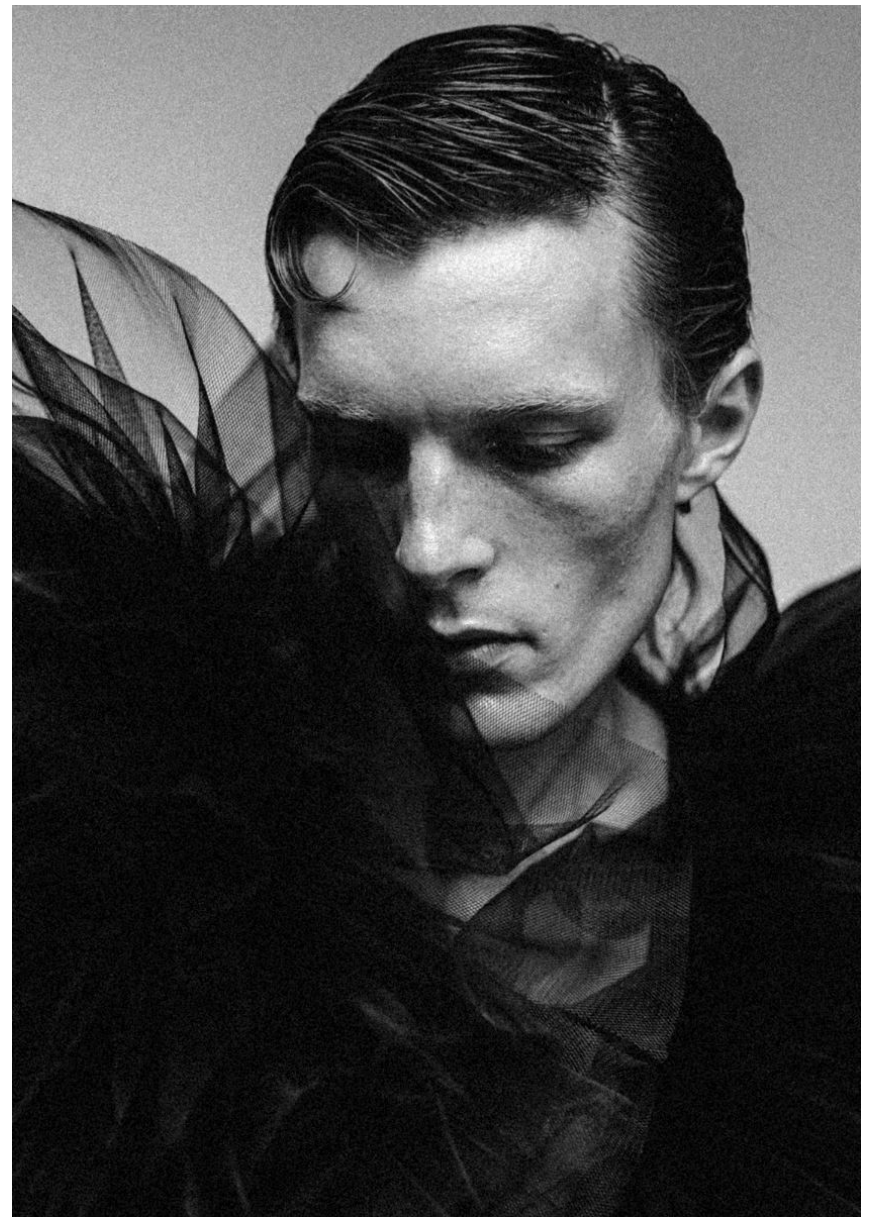

LUNA-RAY ELLIOT

GRÖSSE **189** OBERWEITE **94**
TAILLE **72** HÜFTE **97**
SCHUHE **44** HAARE **DUNKELBRAUN**
AUGEN **BLAU**

Hamburg +49 40 413 236 - 0 Berlin +49 30 616 606 - 6
www.m4models.de

HEIGHT **6' 2"** BUST **37"**
WAIST **28"** HIPS **38"**
SHOES **11** HAIR **DARK BROWN**
EYES **BLUE**