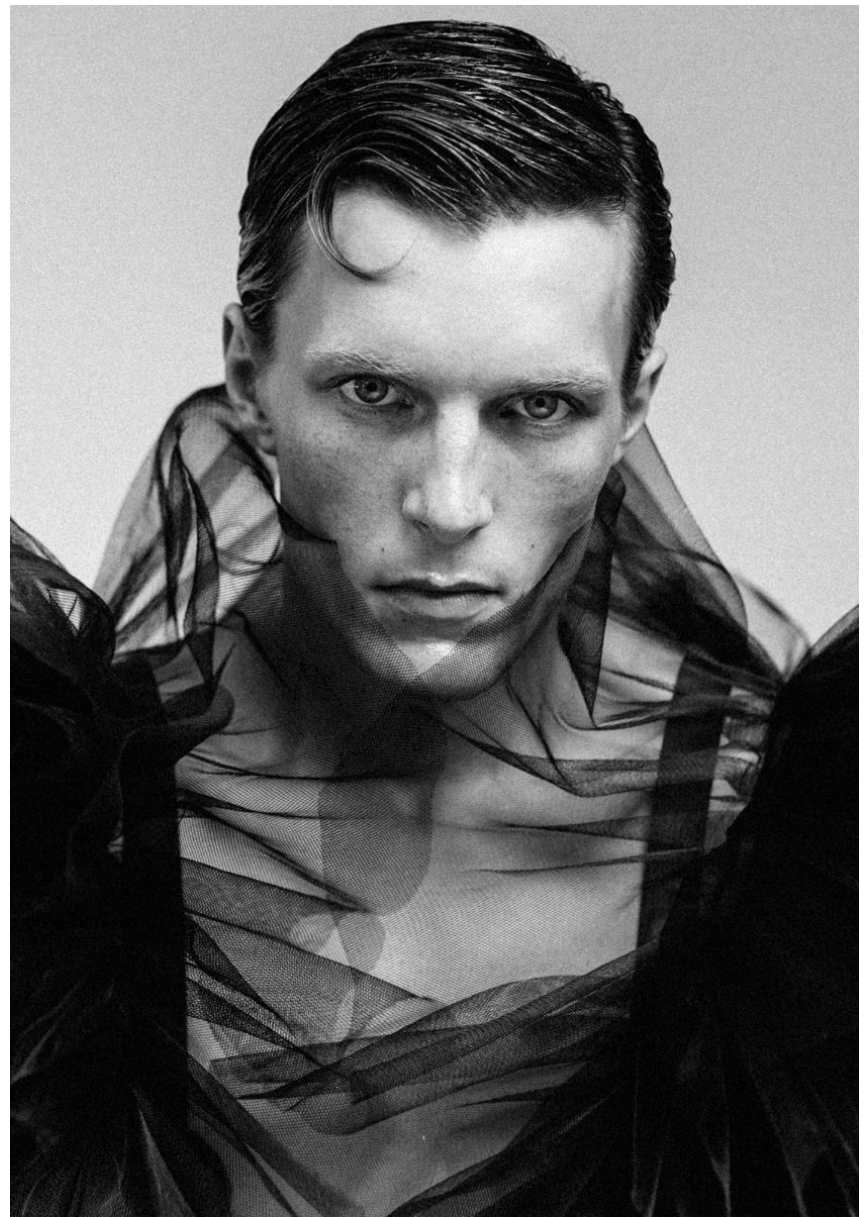

LUNA-RAY ELLIOT

LYTE

Anouk Lamm Anouk **Paura Diamante** Helmut Lang

DE: 10€
AT: 10,90€
CH: 11,70CHF

LUNA-RAY ELLIOT

GRÖSSE **189** OBERWEITE **94**
TAILLE **72** HÜFTE **95**
SCHUHE **44** HAARE **DUNKELBRAUN**
AUGEN **BLAU**

M
MODELS

Hamburg +49 40 413 236 - 0 Berlin +49 30 616 606 - 6
www.m4models.de

Suit consisting of classic three-button tailored jacket and classic tailored trousers in wool twill, Helmut Lang A/W 2001
Tank top with reverse 'Cowboy' print in fine Egyptian cotton jersey, Helmut Lang S/S 2004

HEIGHT **6' 2"** BUST **37"**
WAIST **28"** HIPS **38"**
SHOES **11** HAIR **DARK BROWN**
EYES **BLUE**

LUNA-RAY ELLIOT

GRÖSSE **189** OBERWEITE **94**
TAILLE **72** HÜFTE **95**
SCHUHE **44** HAARE **DUNKELBRAUN**
AUGEN **BLAU**