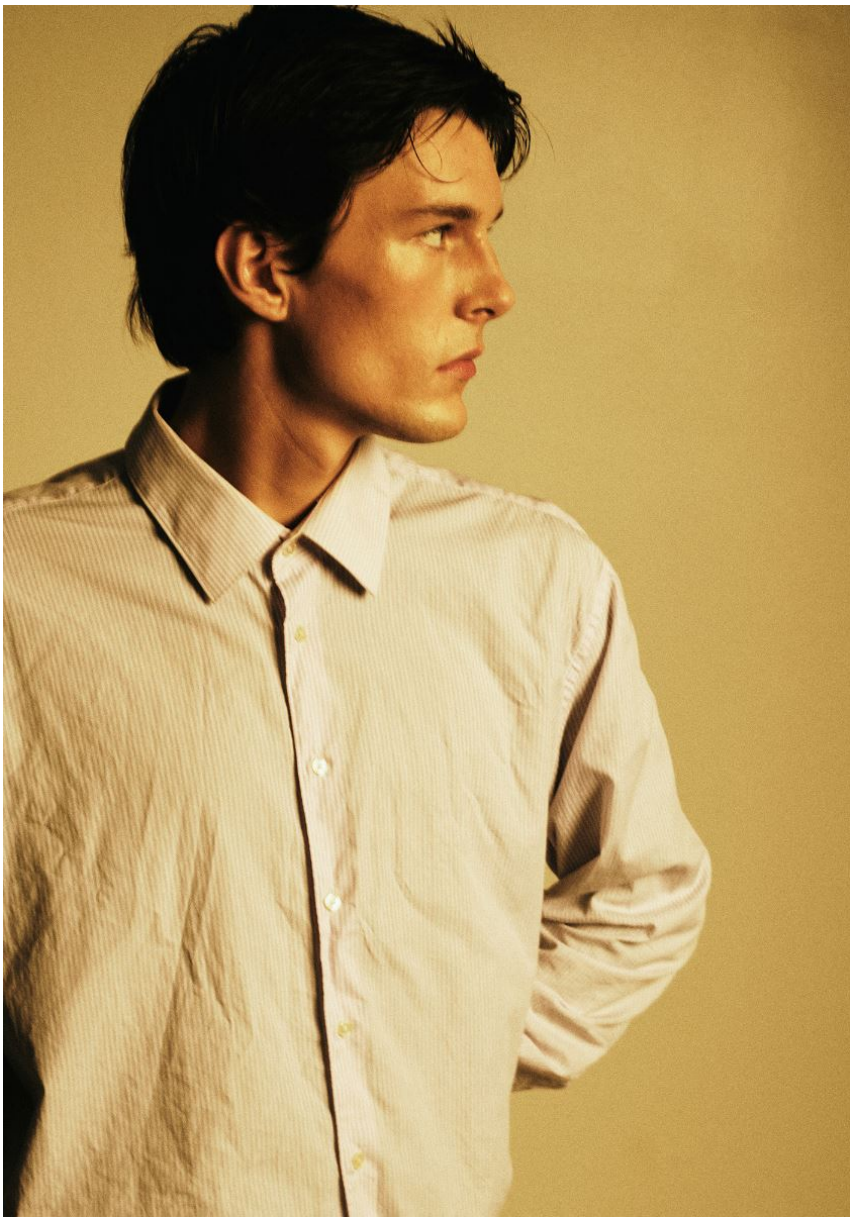

LUNA-RAY ELLIOT

GRÖSSE **189** OBERWEITE **94**
TAILLE **72** HÜFTE **97**
SCHUHE **44** HAARE **DUNKELBRAUN**
AUGEN **BLAU**

Hamburg +49 40 413 236 - 0 Berlin +49 30 616 606 - 6
www.m4models.de

HEIGHT **6' 2"** BUST **37"**
WAIST **28"** HIPS **38"**
SHOES **11** HAIR **DARK BROWN**
EYES **BLUE**