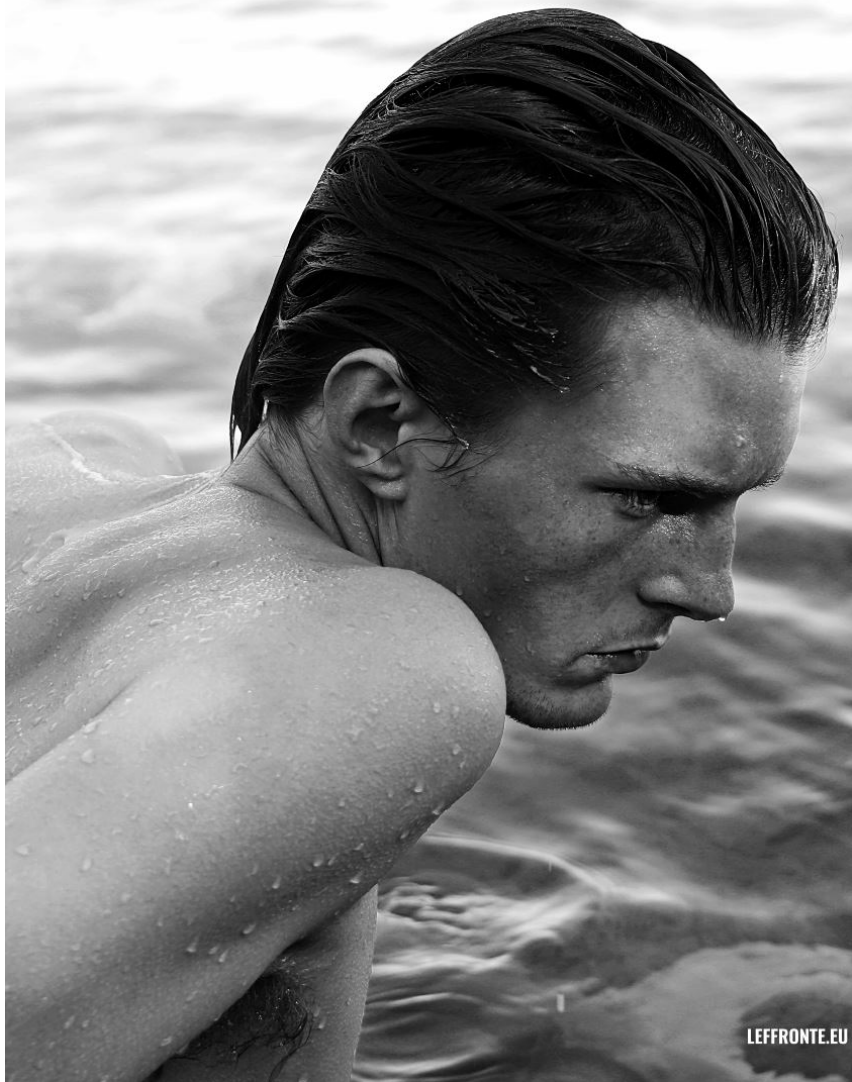

LEFFRONTE

LUNA-RAY ELLIOT

GRÖSSE **189** OBERWEITE **94**
TAILLE **72** HÜFTE **95**
SCHUHE **44** HAARE **DUNKELBRAUN**
AUGEN **BLAU**

M
MODELS

Hamburg +49 40 413 236 - 0 Berlin +49 30 616 606 - 6
www.m4models.de

HEIGHT **6' 2"** BUST **37"**
WAIST **28"** HIPS **38"**
SHOES **11** HAIR **DARK BROWN**
EYES **BLUE**