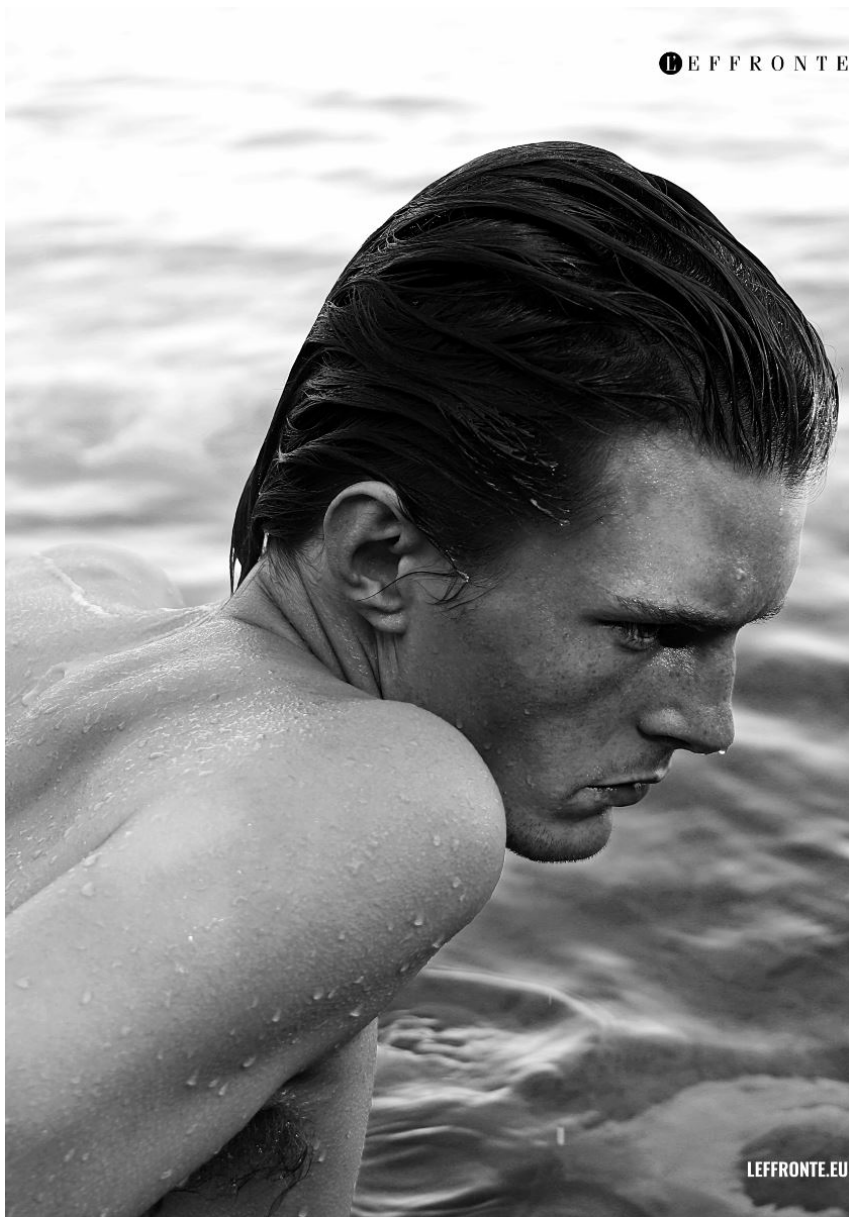

LUNA-RAY ELLIOT

GRÖSSE **189** OBERWEITE **94**
TAILLE **72** HÜFTE **97**
SCHUHE **44** HAARE **DUNKELBRAUN**
AUGEN **BLAU**

Hamburg +49 40 413 236 - 0 Berlin +49 30 616 606 - 6
www.m4models.de

HEIGHT **6' 2"** BUST **37"**
WAIST **28"** HIPS **38"**
SHOES **11** HAIR **DARK BROWN**
EYES **BLUE**