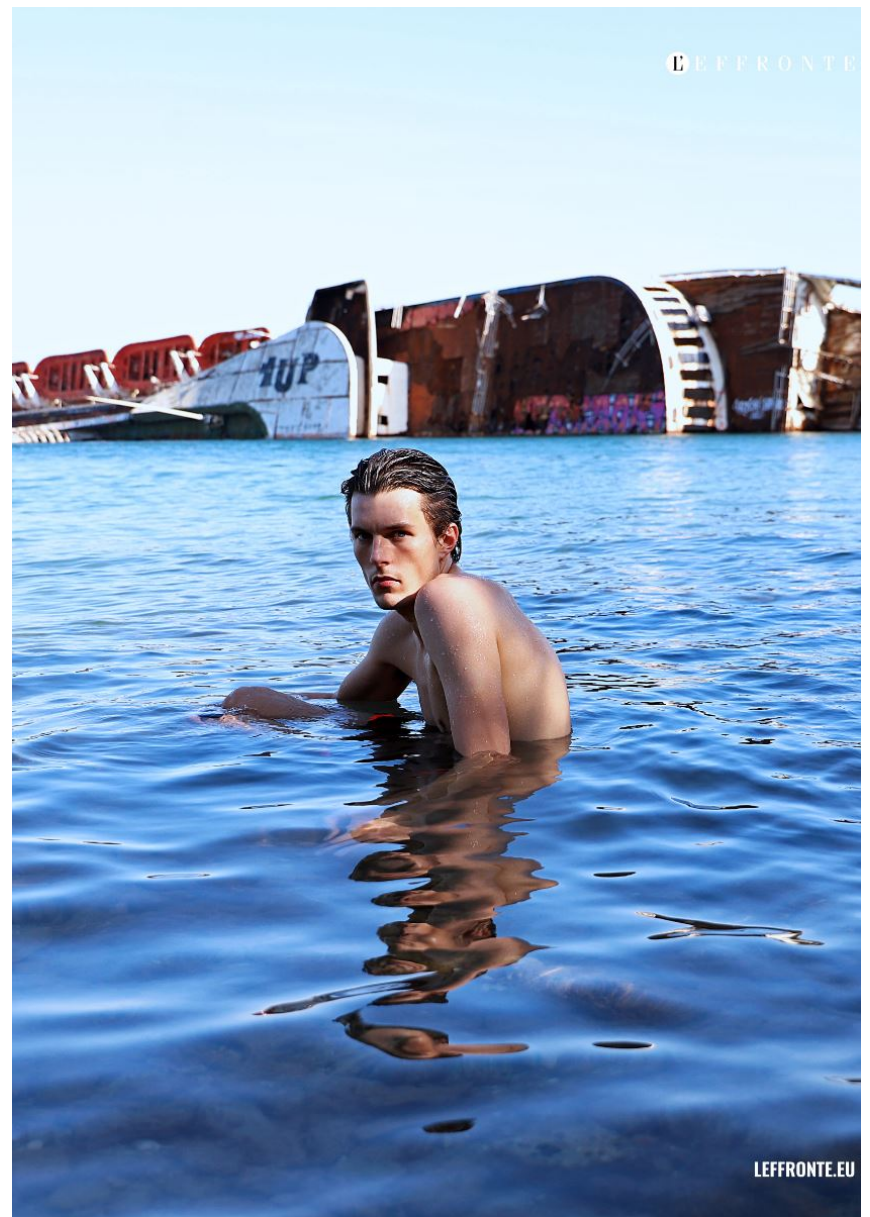

LUNA-RAY ELLIOT

GRÖSSE **189** OBERWEITE **94**
TAILLE **72** HÜFTE **97**
SCHUHE **44** HAARE **DUNKELBRAUN**
AUGEN **BLAU**

Hamburg +49 40 413 236 - 0 Berlin +49 30 616 606 - 6
www.m4models.de

HEIGHT **6' 2"** BUST **37"**
WAIST **28"** HIPS **38"**
SHOES **11** HAIR **DARK BROWN**
EYES **BLUE**