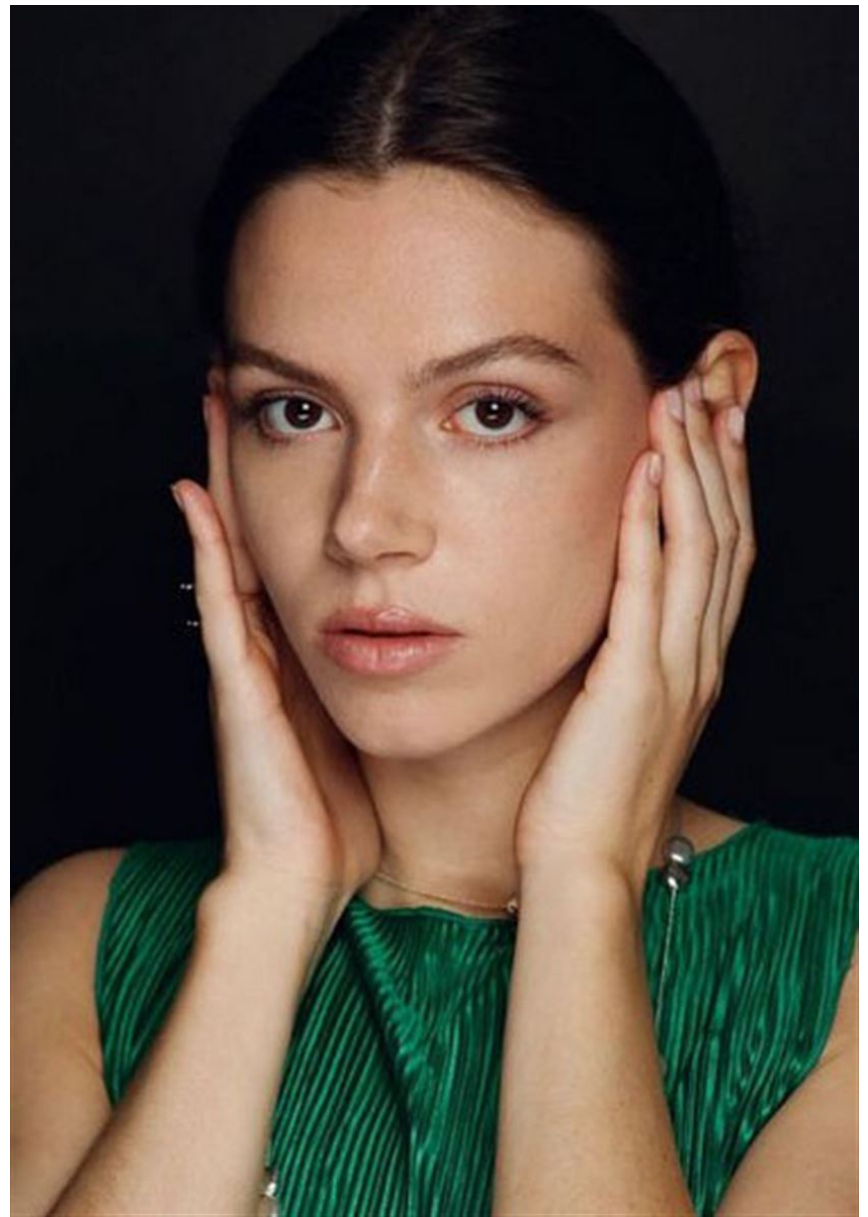

VICKY SIMPSON

VICKY SIMPSON

GRÖSSE **178** OBERWEITE **86**
TAILLE **60** HÜFTE **89**
SCHUHE **39** HAARE **BRAUN**
AUGEN **BRAUN**

Hamburg +49 40 413 236 - 0 Berlin +49 30 616 606 - 6
www.m4models.de

HEIGHT **5' 10"** BUST **34"**
WAIST **23"** HIPS **35"**
SHOES **8** HAIR **BROWN**
EYES **BROWN**

VICKY SIMPSON

GRÖSSE **178** OBERWEITE **86**
TAILLE **60** HÜFTE **89**
SCHUHE **39** HAARE **BRAUN**
AUGEN **BRAUN**

Hamburg +49 40 413 236 - 0 Berlin +49 30 616 606 - 6
www.m4models.de

HEIGHT **5' 10"** BUST **34"**
WAIST **23"** HIPS **35"**
SHOES **8** HAIR **BROWN**
EYES **BROWN**