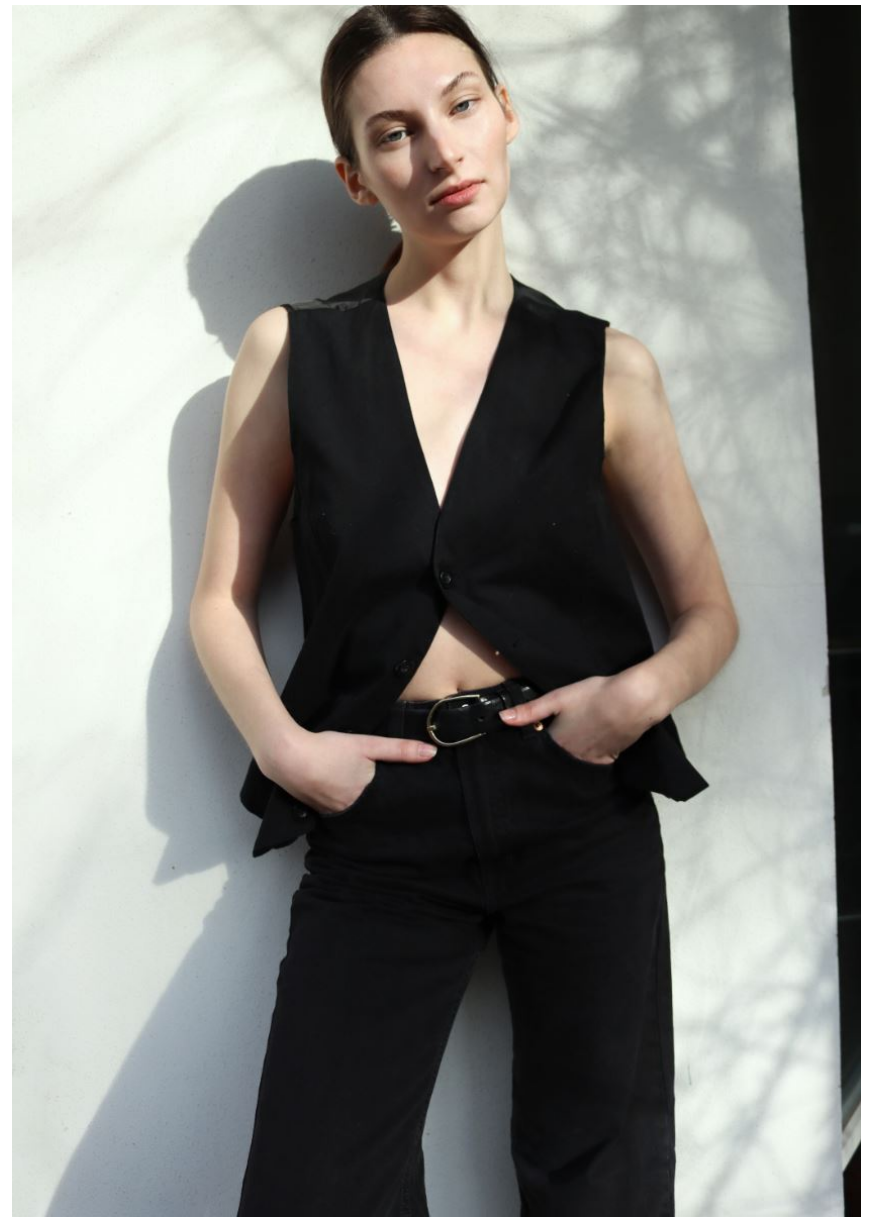

DANA

GRÖSSE **175** OBERWEITE **84**
TAILLE **60** HÜFTE **90**
SCHUHE **40** HAARE **BRAUN**
AUGEN **BLAU**

HEIGHT **5' 9"** BUST **33"**
WAIST **23"** HIPS **35"**
SHOES **8.5** HAIR **BROWN**
EYES **BLUE**