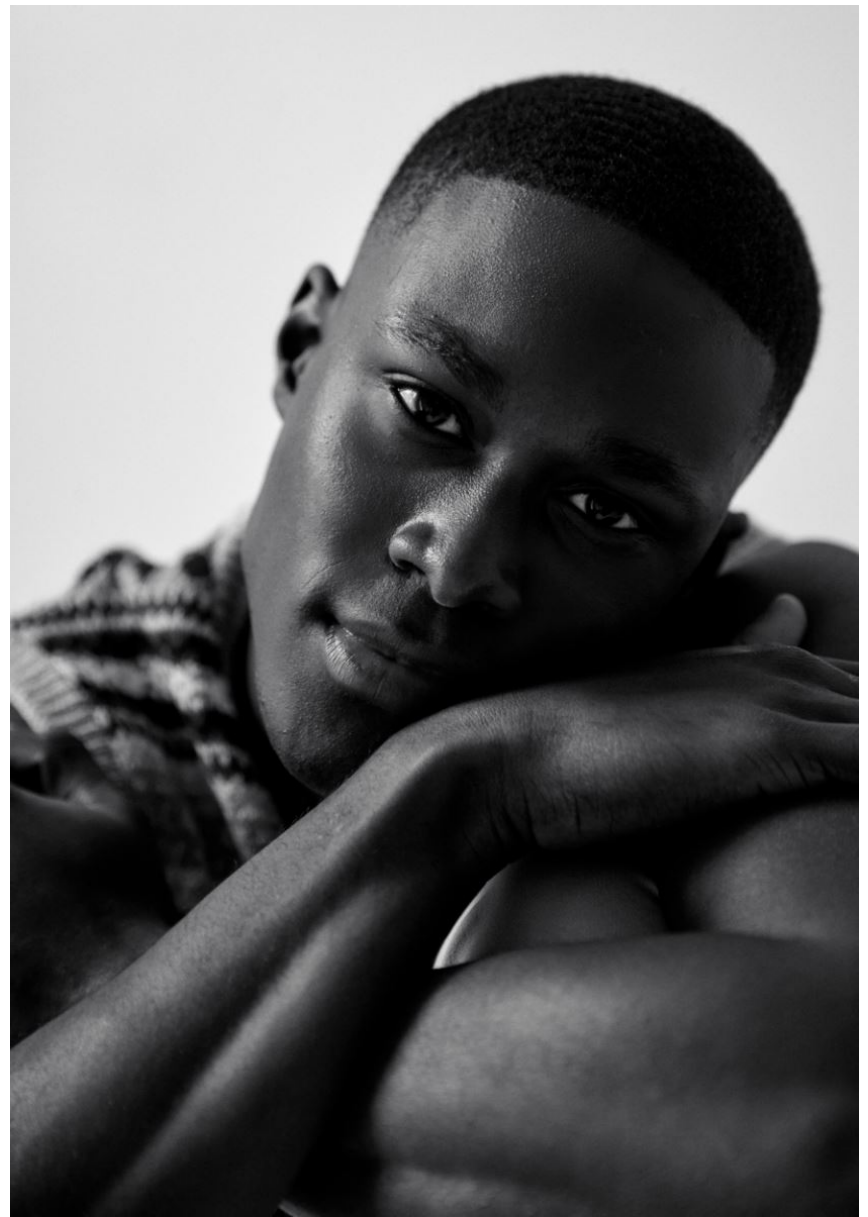

EDSON G

GRÖSSE **188** OBERWEITE **96**
TAILLE **76** HÜFTE **91**
SCHUHE **44** HAARE **SCHWARZ**
AUGEN **BRAUN**

Hamburg +49 40 413 236 - 0 Berlin +49 30 616 606 - 6
www.m4models.de

HEIGHT **6' 2"** BUST **38"**
WAIST **30"** HIPS **36"**
SHOES **10.5** HAIR **BLACK**
EYES **BROWN**