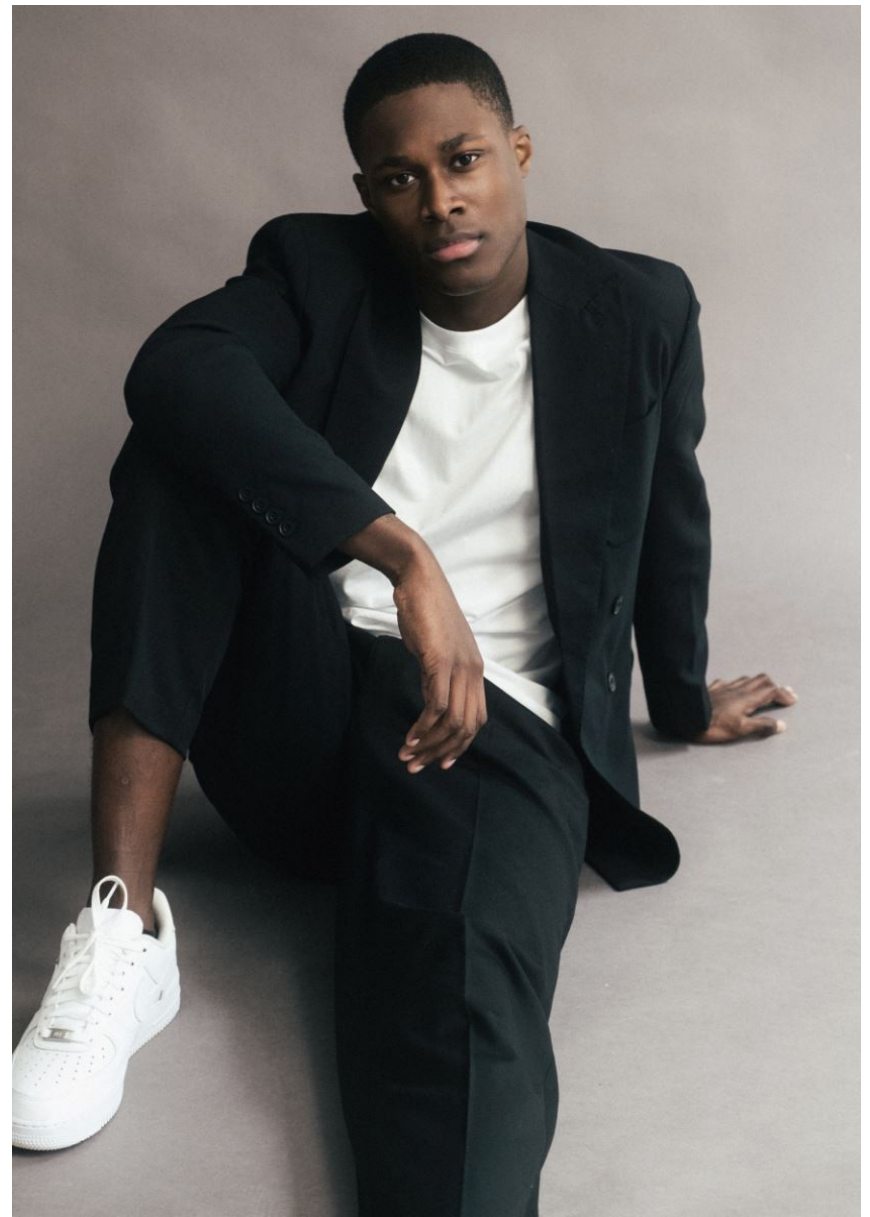

GRÖSSE **188** OBERWEITE **96**
TAILLE **76** HÜFTE **91**
SCHUHE **44** HAARE **SCHWARZ**
AUGEN **BRAUN**

EDSON G

Hamburg +49 40 413 236 - 0 Berlin +49 30 616 606 - 6
www.m4models.de

HEIGHT **6' 2"** BUST **38"**
WAIST **30"** HIPS **36"**
SHOES **10.5** HAIR **BLACK**
EYES **BROWN**