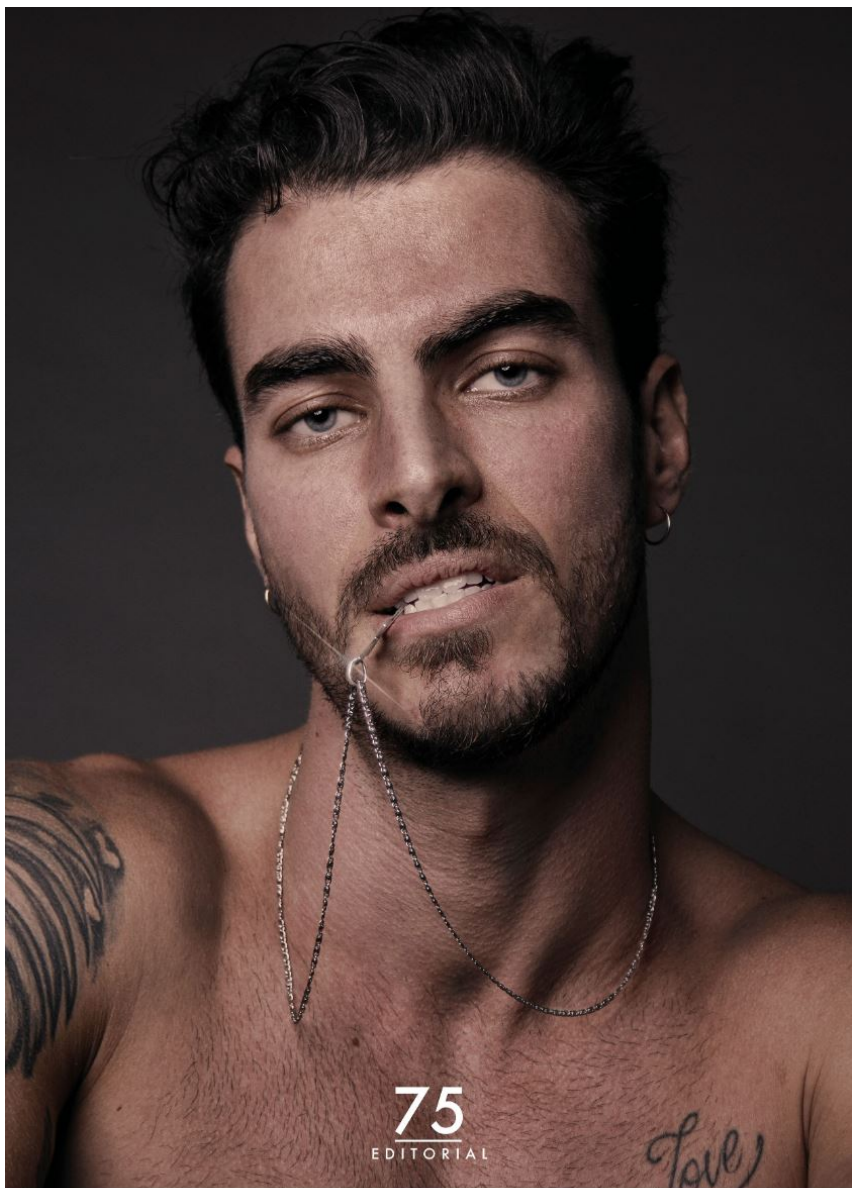

GUI FEDRIZZI

GRÖSSE **188** OBERWEITE **103**
TAILLE **86** HÜFTE **100**
SCHUHE **44** HAARE **DUNKELBRAUN**
AUGEN **BLAU**

Hamburg +49 40 413 236 - 0 Berlin +49 30 616 606 - 6
www.m4models.de

HEIGHT **6' 2"** BUST **40"**
WAIST **34"** HIPS **39"**
SHOES **11** HAIR **DARK BROWN**
EYES **BLUE**

GUI FEDRIZZI

GRÖSSE **188** OBERWEITE **103**
TAILLE **86** HÜFTE **100**
SCHUHE **44** HAARE **DUNKELBRAUN**
AUGEN **BLAU**

M
MODELS

Hamburg +49 40 413 236 - 0 Berlin +49 30 616 606 - 6
www.m4models.de

HEIGHT **6' 2"** BUST **40"**
WAIST **34"** HIPS **39"**
SHOES **11** HAIR **DARK BROWN**
EYES **BLUE**