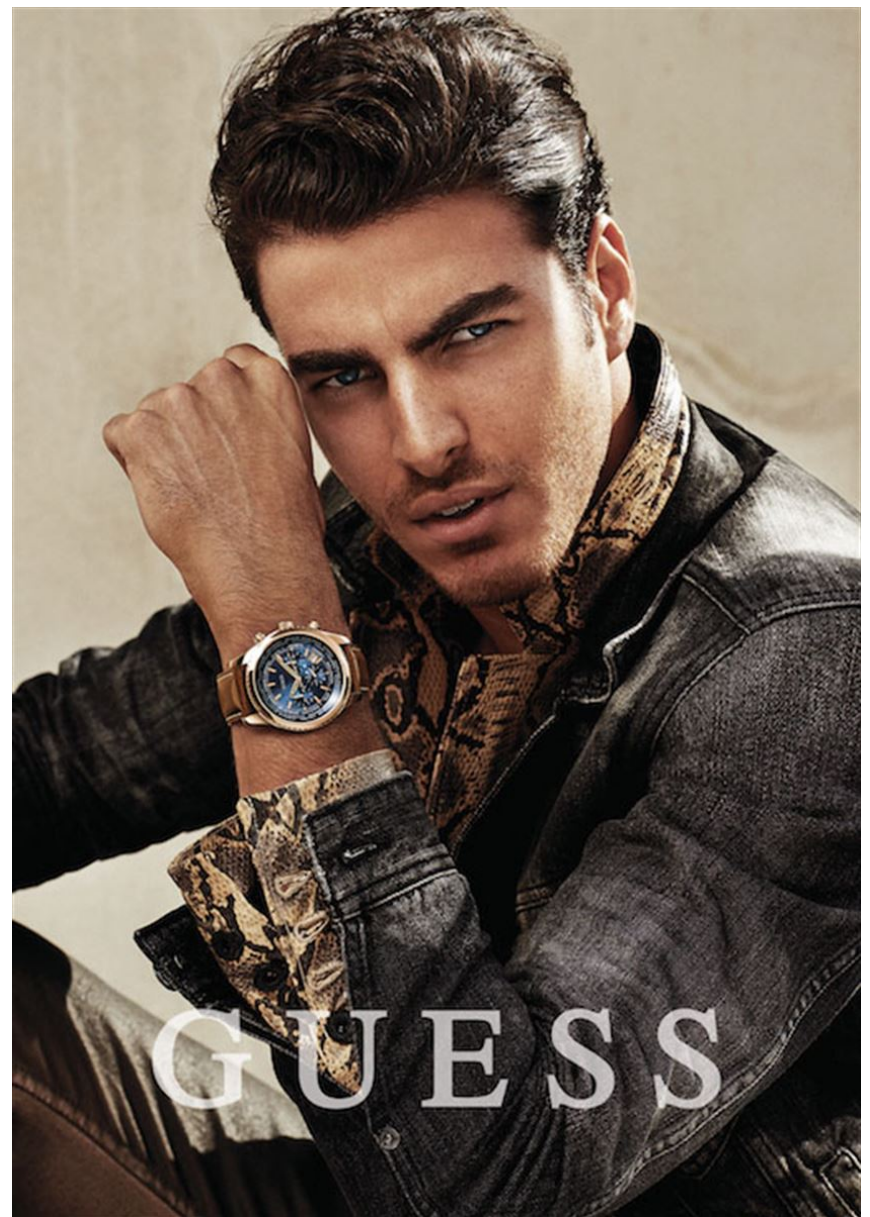

GUI FEDRIZZI

GRÖSSE **188** OBERWEITE **103**
TAILLE **86** HÜFTE **100**
SCHUHE **44** HAARE **DUNKELBRAUN**
AUGEN **BLAU**

HEIGHT **6' 2"** BUST **40"**
WAIST **34"** HIPS **39"**
SHOES **11** HAIR **DARK BROWN**
EYES **BLUE**