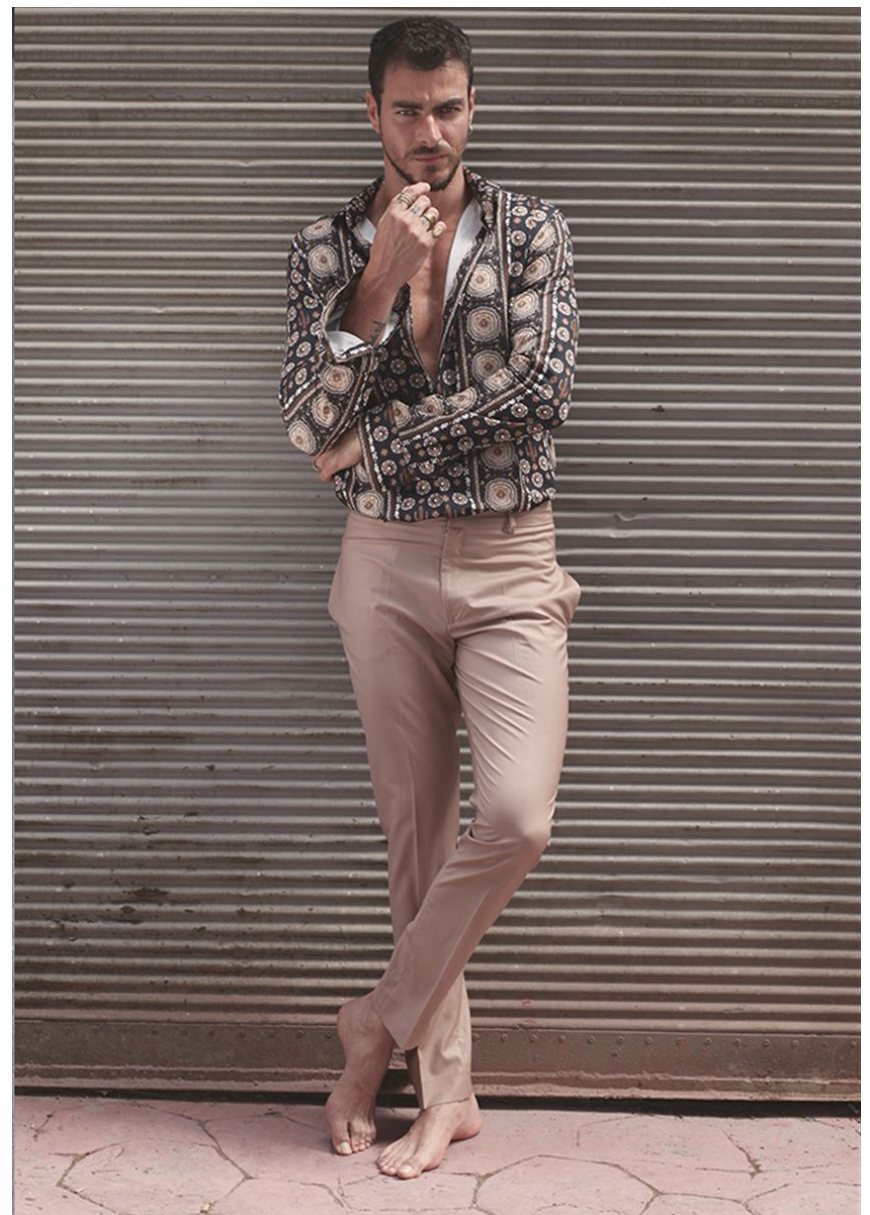

GUI FEDRIZZI

GRÖSSE **188** OBERWEITE **103**
TAILLE **86** HÜFTE **100**
SCHUHE **44** HAARE **DUNKELBRAUN**
AUGEN **BLAU**

Hamburg +49 40 413 236 - 0 Berlin +49 30 616 606 - 6
www.m4models.de

HEIGHT **6' 2"** BUST **40"**
WAIST **34"** HIPS **39"**
SHOES **11** HAIR **DARK BROWN**
EYES **BLUE**