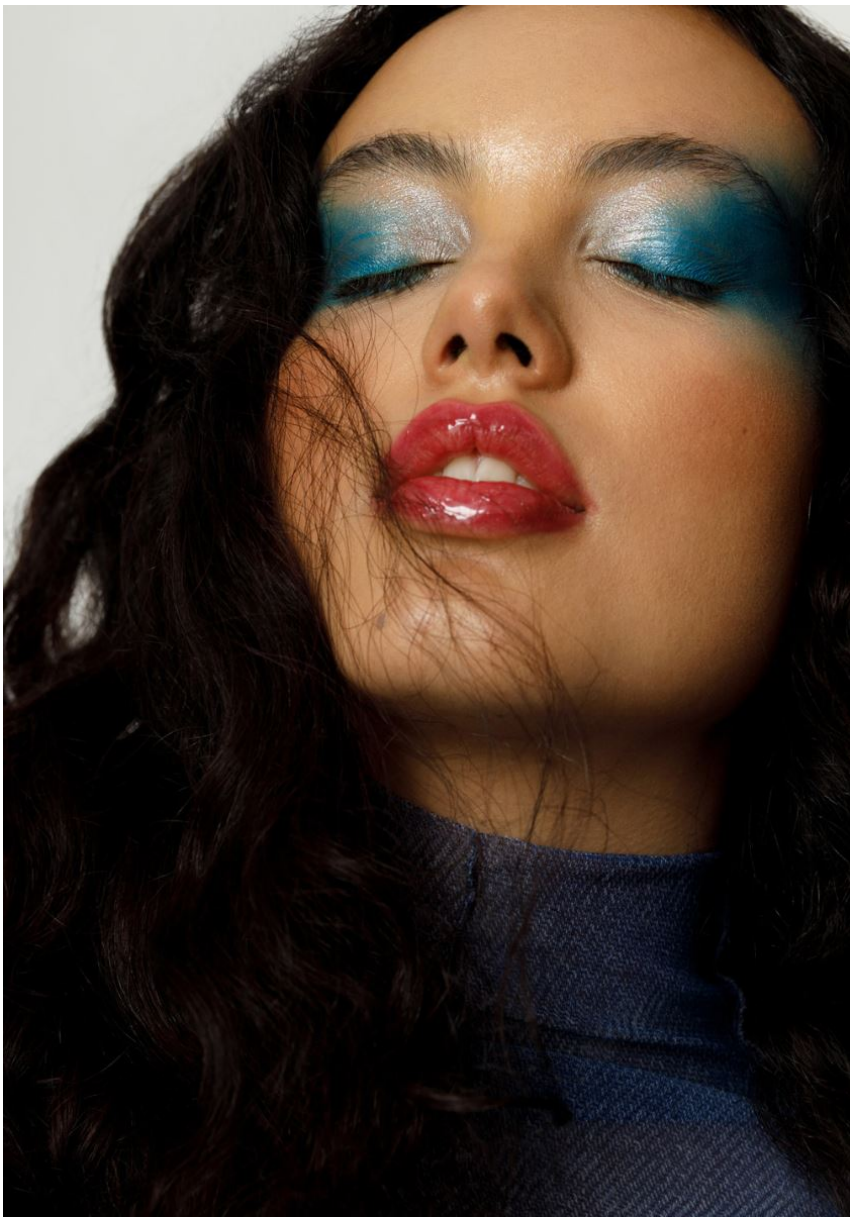

MOEMA AGUADE

GRÖSSE **178** OBERWEITE **92**
TAILLE **73** HÜFTE **103**
SCHUHE **40** HAARE **BRAUN**
AUGEN **BRAUN**

Hamburg +49 40 413 236 - 0 Berlin +49 30 616 606 - 6
www.m4models.de

HEIGHT **5' 10"** BUST **36"**
WAIST **28"** HIPS **40"**
SHOES **9** HAIR **BROWN**
EYES **BROWN**