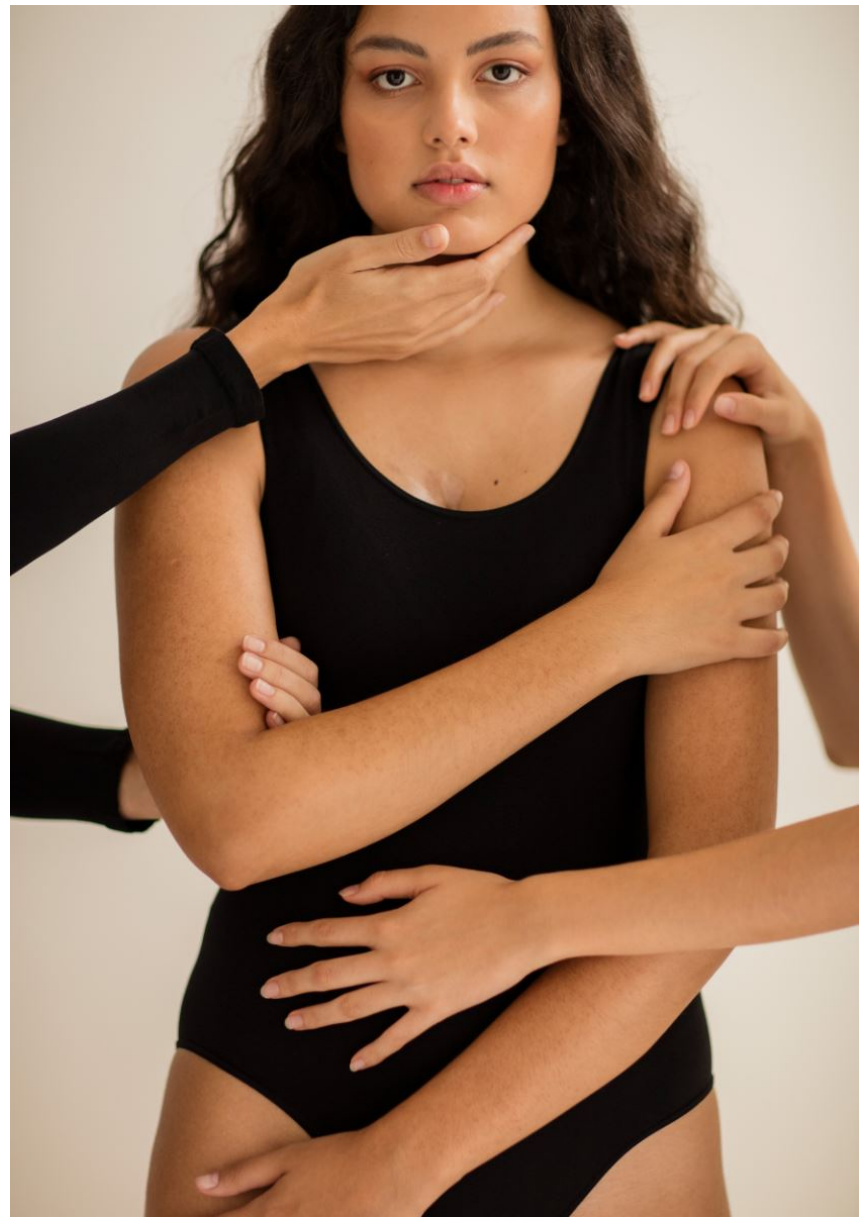

MOEMA AGUADE

GRÖSSE **178** OBERWEITE **92**
TAILLE **73** HÜFTE **103**
SCHUHE **40** HAARE **BRAUN**
AUGEN **BRAUN**

Hamburg +49 40 413 236 - 0 Berlin +49 30 616 606 - 6
www.m4models.de

HEIGHT **5' 10"** BUST **36"**
WAIST **28"** HIPS **40"**
SHOES **9** HAIR **BROWN**
EYES **BROWN**