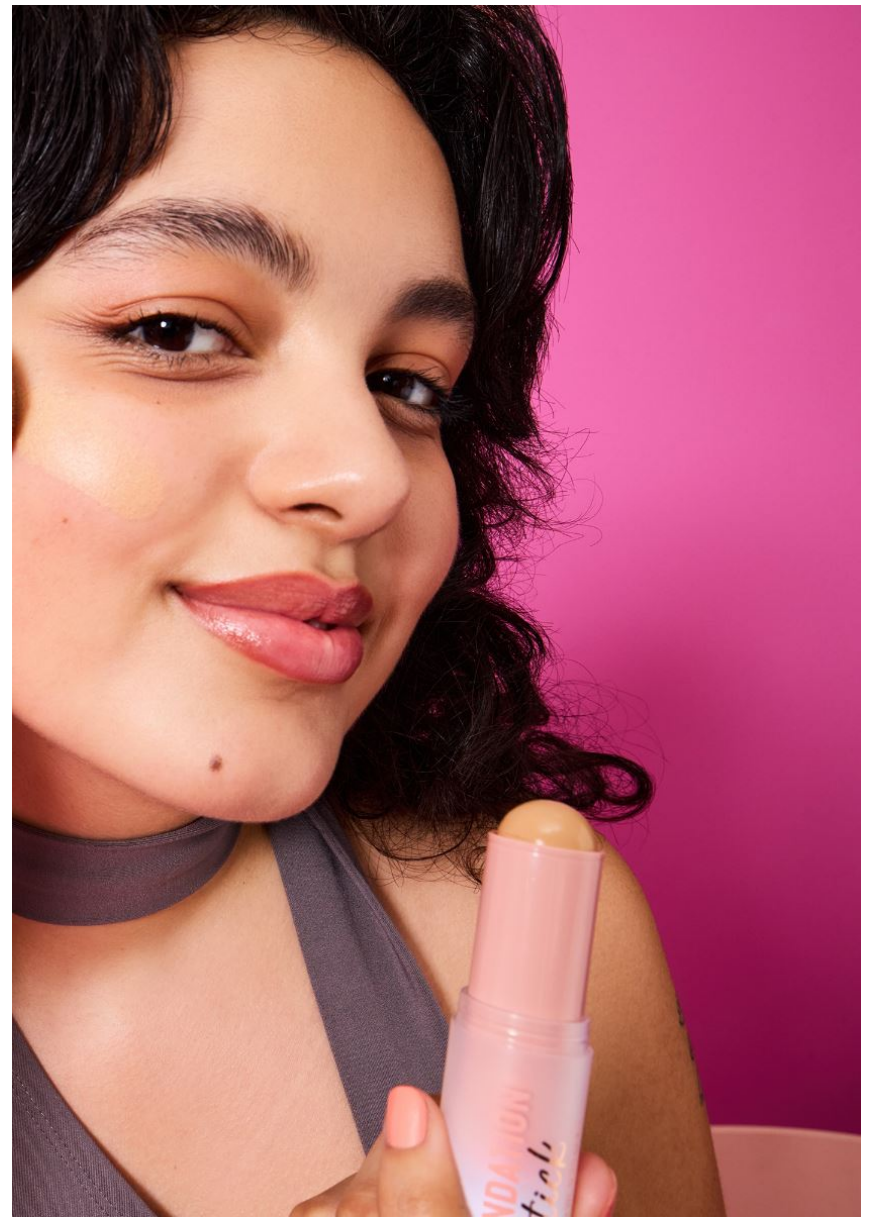

MOEMA AGUADE

GRÖSSE **178** OBERWEITE **92**
TAILLE **73** HÜFTE **103**
SCHUHE **40** HAARE **BRAUN**
AUGEN **BRAUN**

Hamburg +49 40 413 236 - 0 Berlin +49 30 616 606 - 6
www.m4models.de

HEIGHT **5' 10"** BUST **36"**
WAIST **28"** HIPS **40"**
SHOES **9** HAIR **BROWN**
EYES **BROWN**