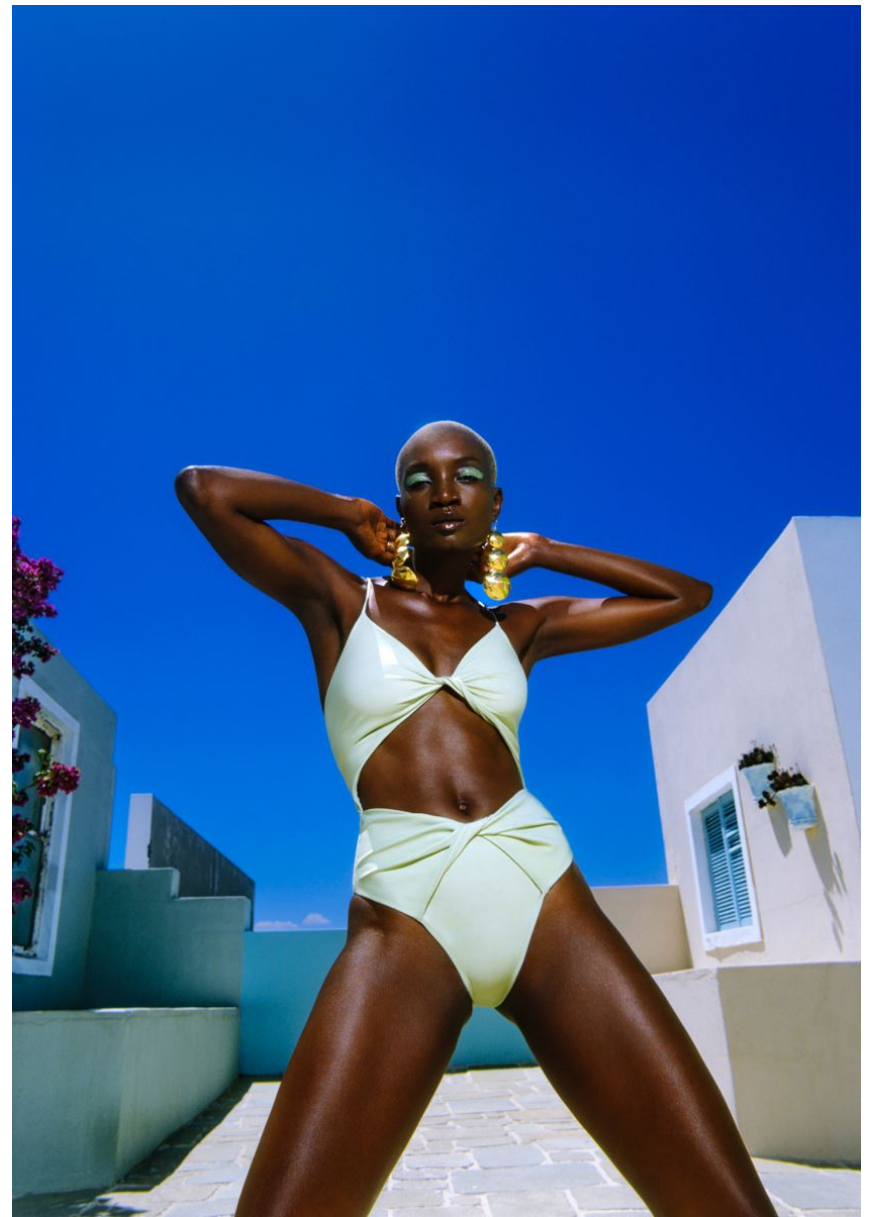

KENDI KIMATHI

GRÖSSE **178** OBERWEITE **83**
TAILLE **63** HÜFTE **95**
SCHUHE **41** HAARE **BLOND**
AUGEN **BRAUN**

Hamburg +49 40 413 236 - 0 Berlin +49 30 616 606 - 6
www.m4models.de

HEIGHT **5' 10"** BUST **32"**
WAIST **24"** HIPS **38"**
SHOES **9.5** HAIR **BLONDE**
EYES **BROWN**