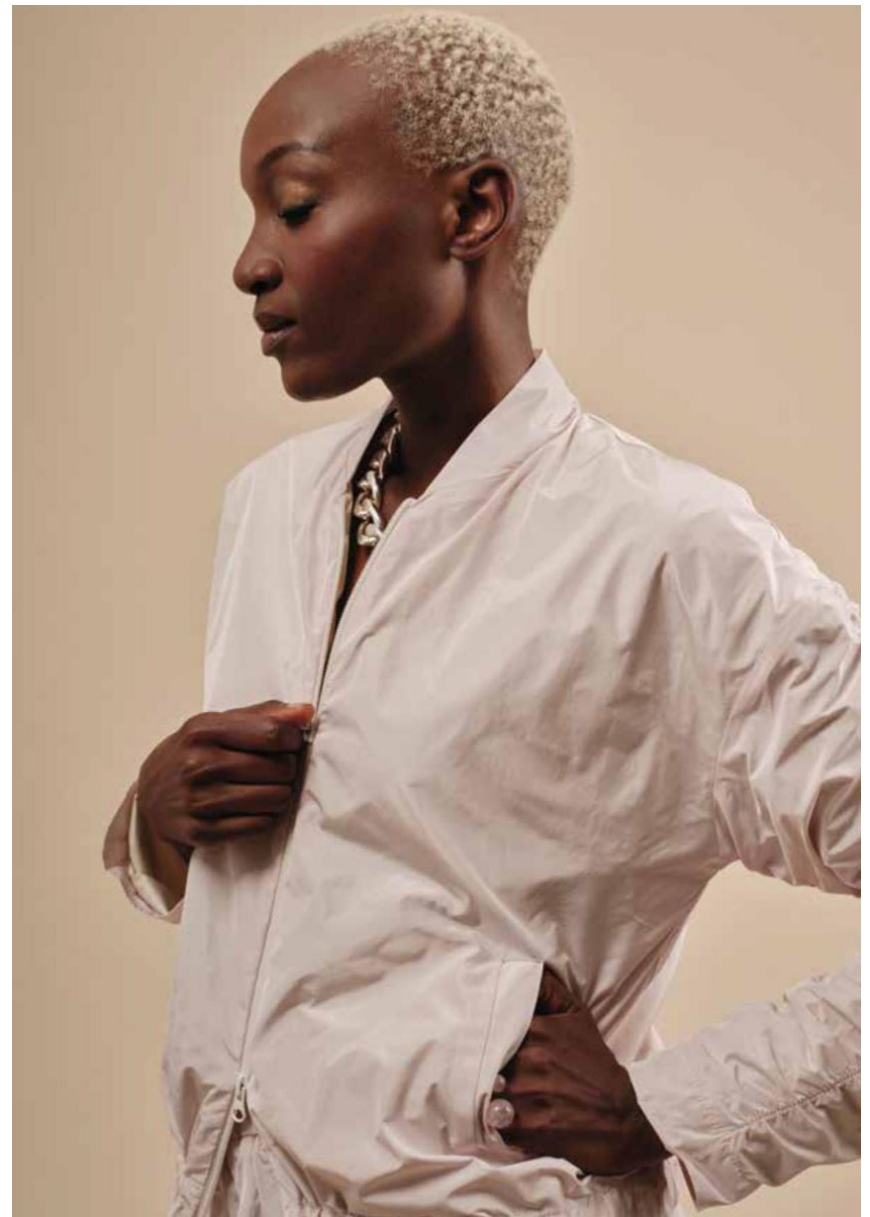

KENDI KIMATHI

KENDI KIMATHI

GRÖSSE **178** OBERWEITE **83**
TAILLE **63** HÜFTE **95**
SCHUHE **41** HAARE **BLOND**
AUGEN **BRAUN**

Hamburg +49 40 413 236 - 0 Berlin +49 30 616 606 - 6
www.m4models.de

HEIGHT **5' 10"** BUST **32"**
WAIST **24"** HIPS **38"**
SHOES **9.5** HAIR **BLONDE**
EYES **BROWN**