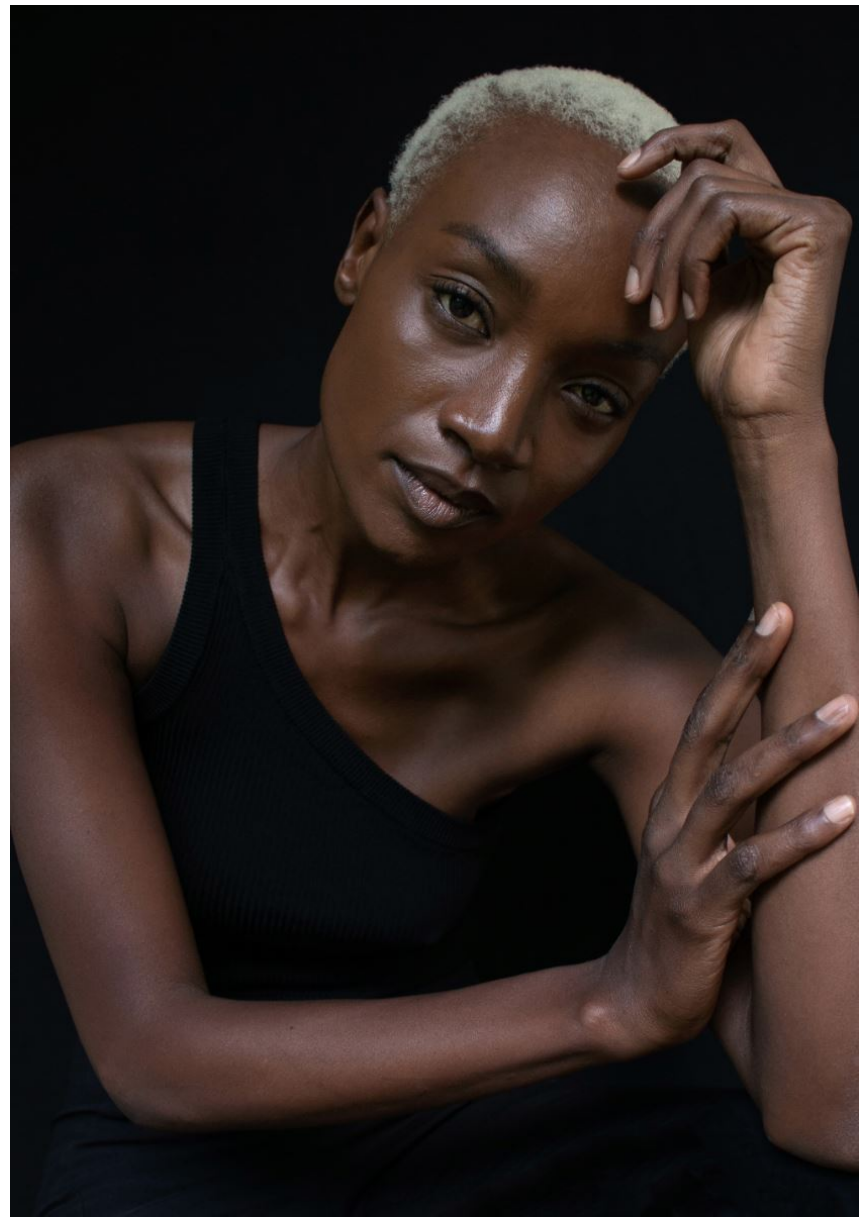

KENDI KIMATHI

GRÖSSE **178** OBERWEITE **83**
TAILLE **63** HÜFTE **95**
SCHUHE **41** HAARE **BLOND**
AUGEN **BRAUN**

Hamburg +49 40 413 236 - 0 Berlin +49 30 616 606 - 6
www.m4models.de

HEIGHT **5' 10"** BUST **32"**
WAIST **24"** HIPS **38"**
SHOES **9.5** HAIR **BLONDE**
EYES **BROWN**