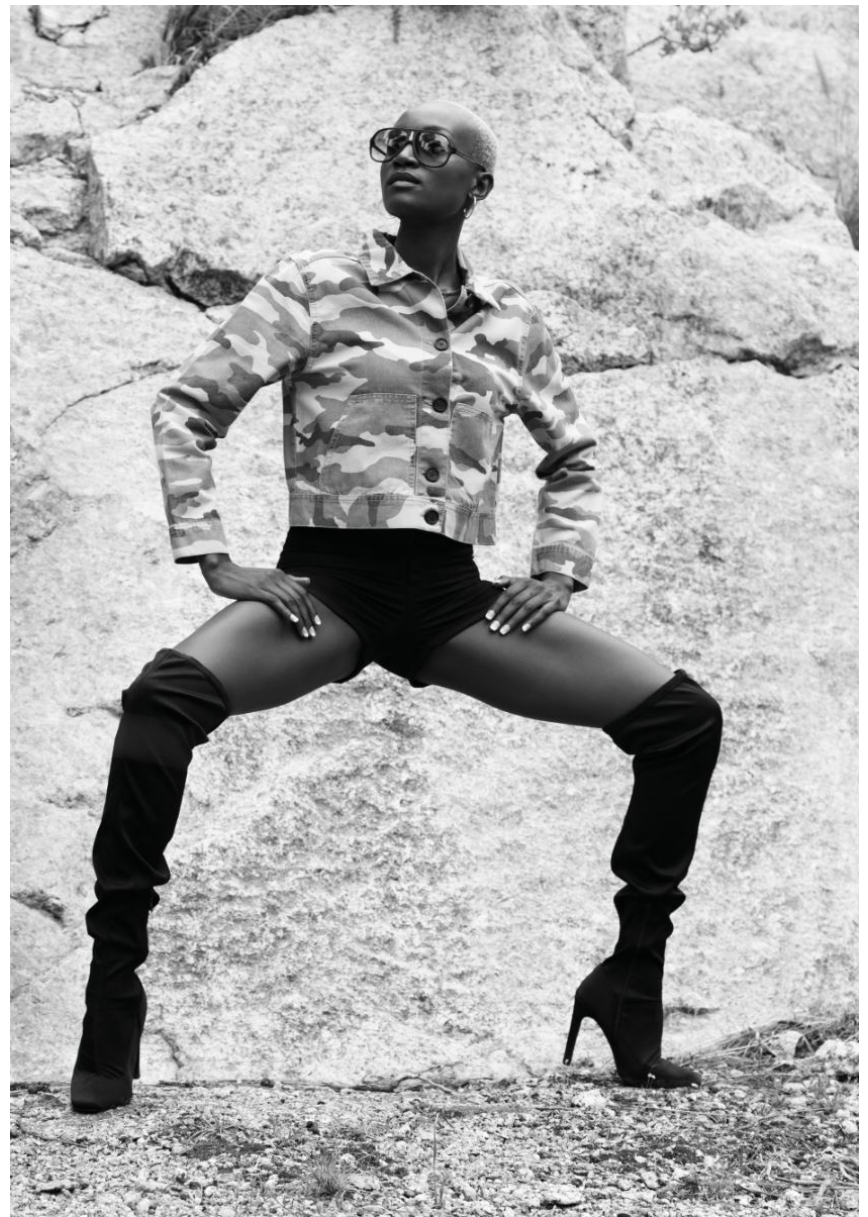

KENDI KIMATHI

GRÖSSE **178** OBERWEITE **83**
TAILLE **63** HÜFTE **95**
SCHUHE **41** HAARE **BLOND**
AUGEN **BRAUN**

Hamburg +49 40 413 236 - 0 Berlin +49 30 616 606 - 6
www.m4models.de

HEIGHT **5' 10"** BUST **32"**
WAIST **24"** HIPS **38"**
SHOES **9.5** HAIR **BLONDE**
EYES **BROWN**