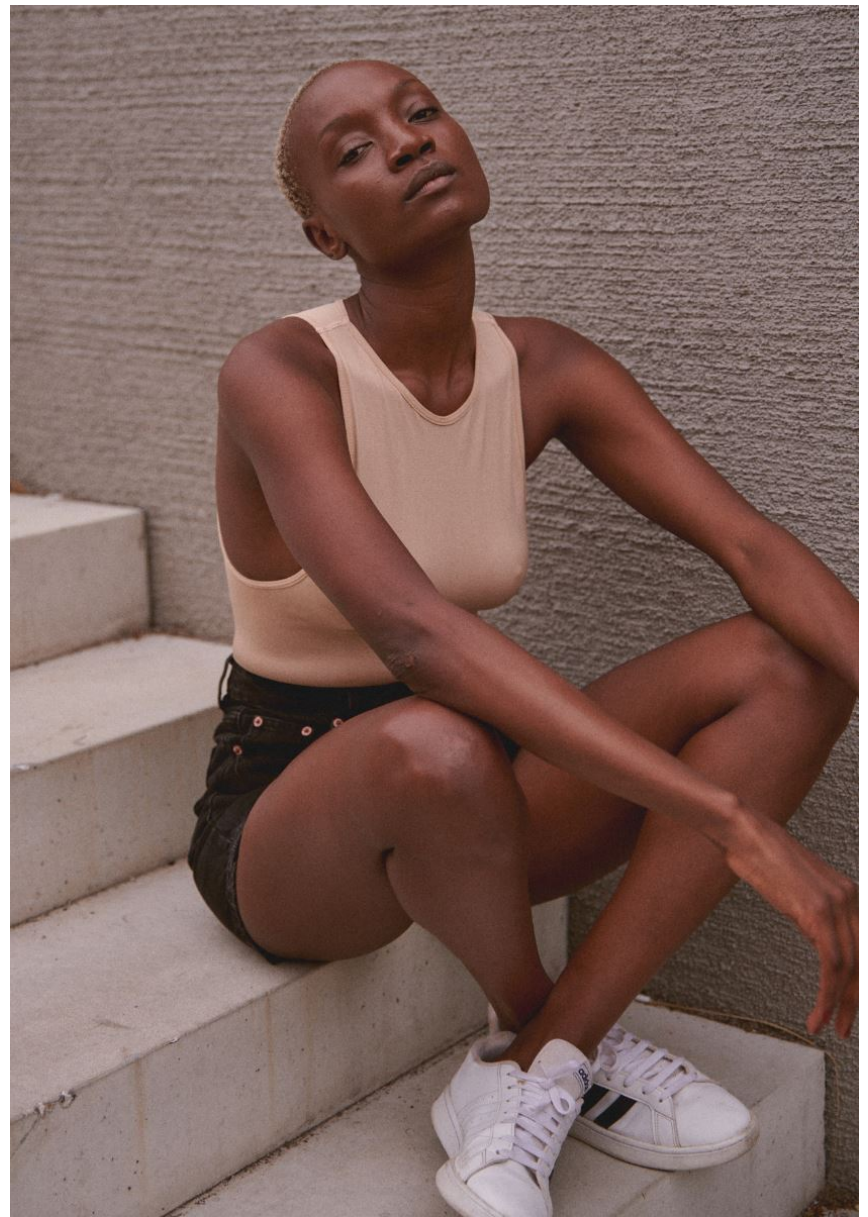

KENDI KIMATHI

GRÖSSE **178** OBERWEITE **83**
TAILLE **63** HÜFTE **95**
SCHUHE **41** HAARE **BLOND**
AUGEN **BRAUN**

Hamburg +49 40 413 236 - 0 Berlin +49 30 616 606 - 6
www.m4models.de

HEIGHT **5' 10"** BUST **32"**
WAIST **24"** HIPS **38"**
SHOES **9.5** HAIR **BLONDE**
EYES **BROWN**