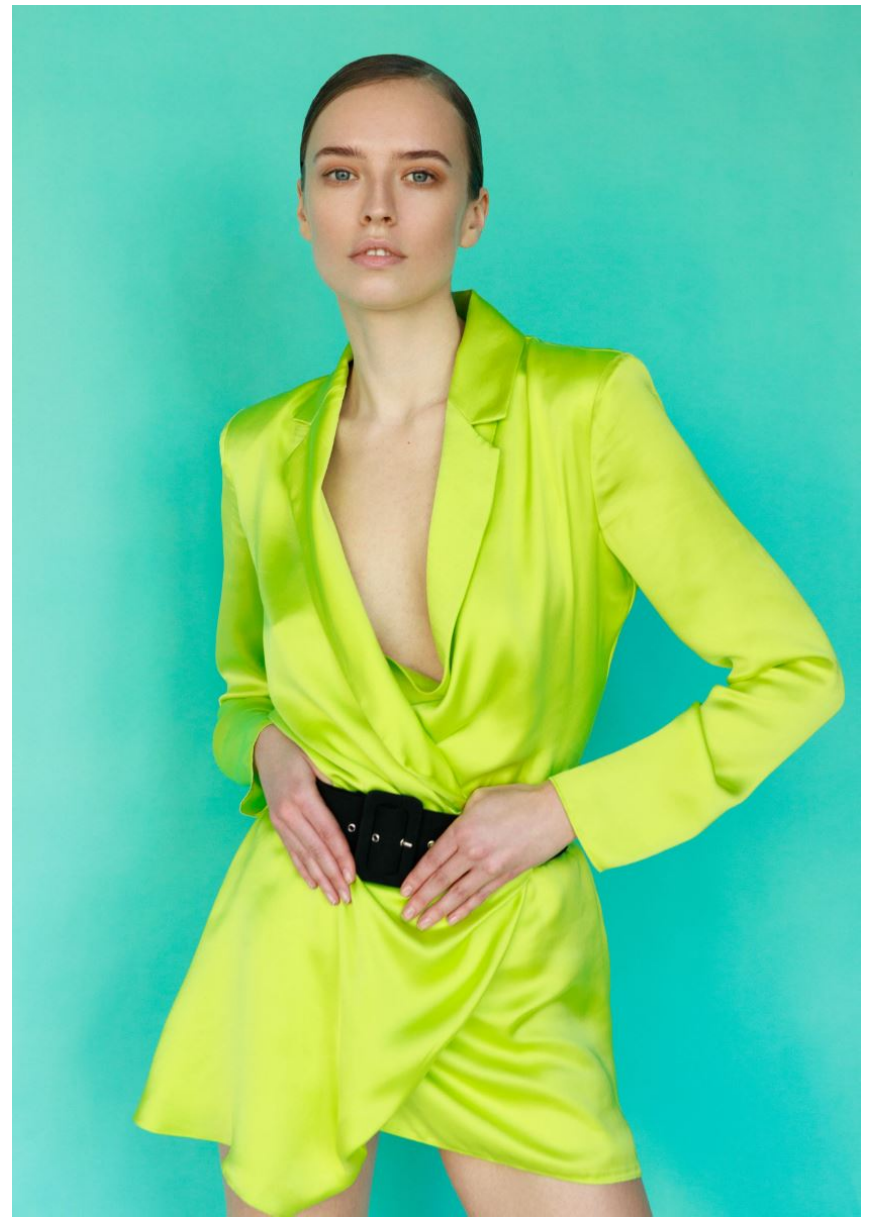

MAGDA MAYER

GRÖSSE **178** OBERWEITE **86**
TAILLE **62** HÜFTE **89**
SCHUHE **38** HAARE **DUNKELBLOND**
AUGEN **BLAU**

Hamburg +49 40 413 236 - 0 Berlin +49 30 616 606 - 6
www.m4models.de

HEIGHT **5' 10"** BUST **34"**
WAIST **24"** HIPS **35"**
SHOES **7** HAIR **DARK BLONDE**
EYES **BLUE**