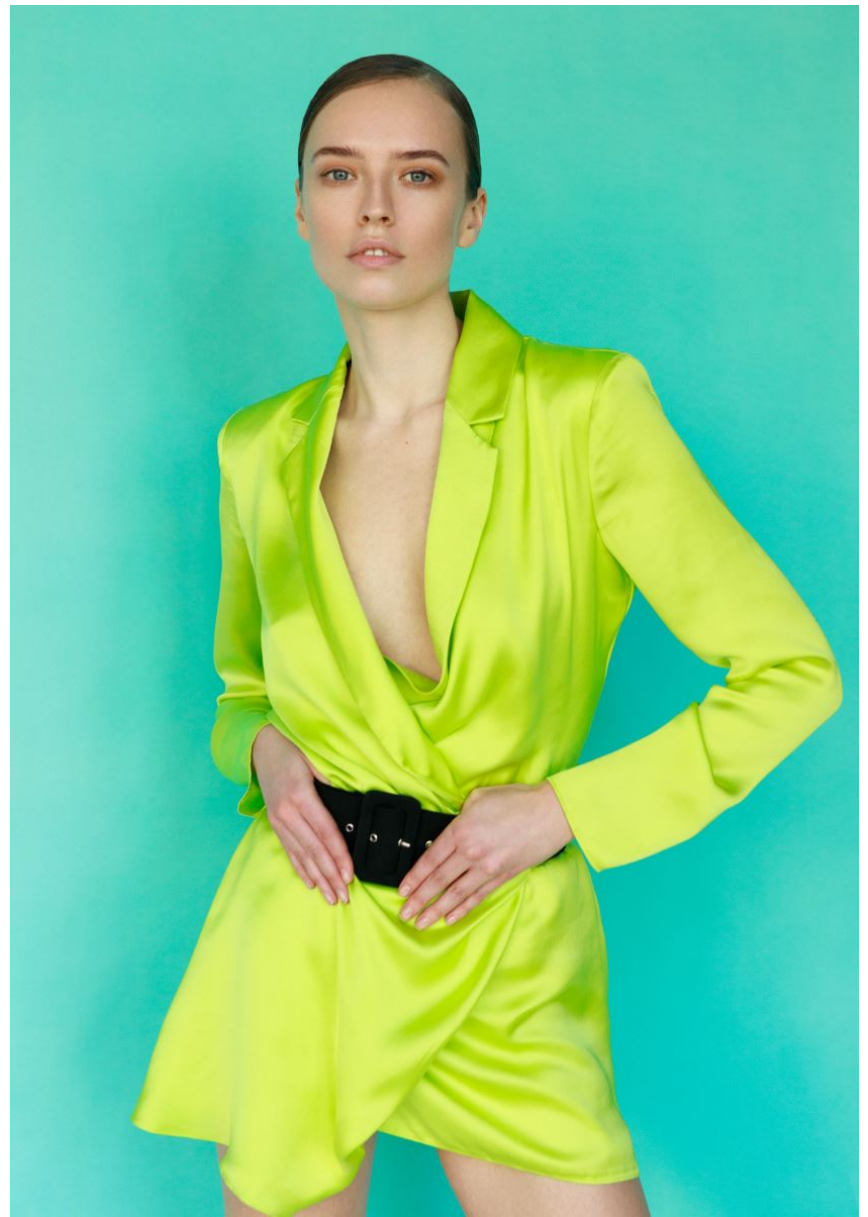

MAGDA MAYER

GRÖSSE **178** OBERWEITE **86**
TAILLE **62** HÜFTE **89**
SCHUHE **38** HAARE **DUNKELBLOND**
AUGEN **BLAU**

Hamburg +49 40 413 236 - 0 Berlin +49 30 616 606 - 6
www.m4models.de

HEIGHT **5' 10"** BUST **34"**
WAIST **24"** HIPS **35"**
SHOES **7** HAIR **DARK BLONDE**
EYES **BLUE**