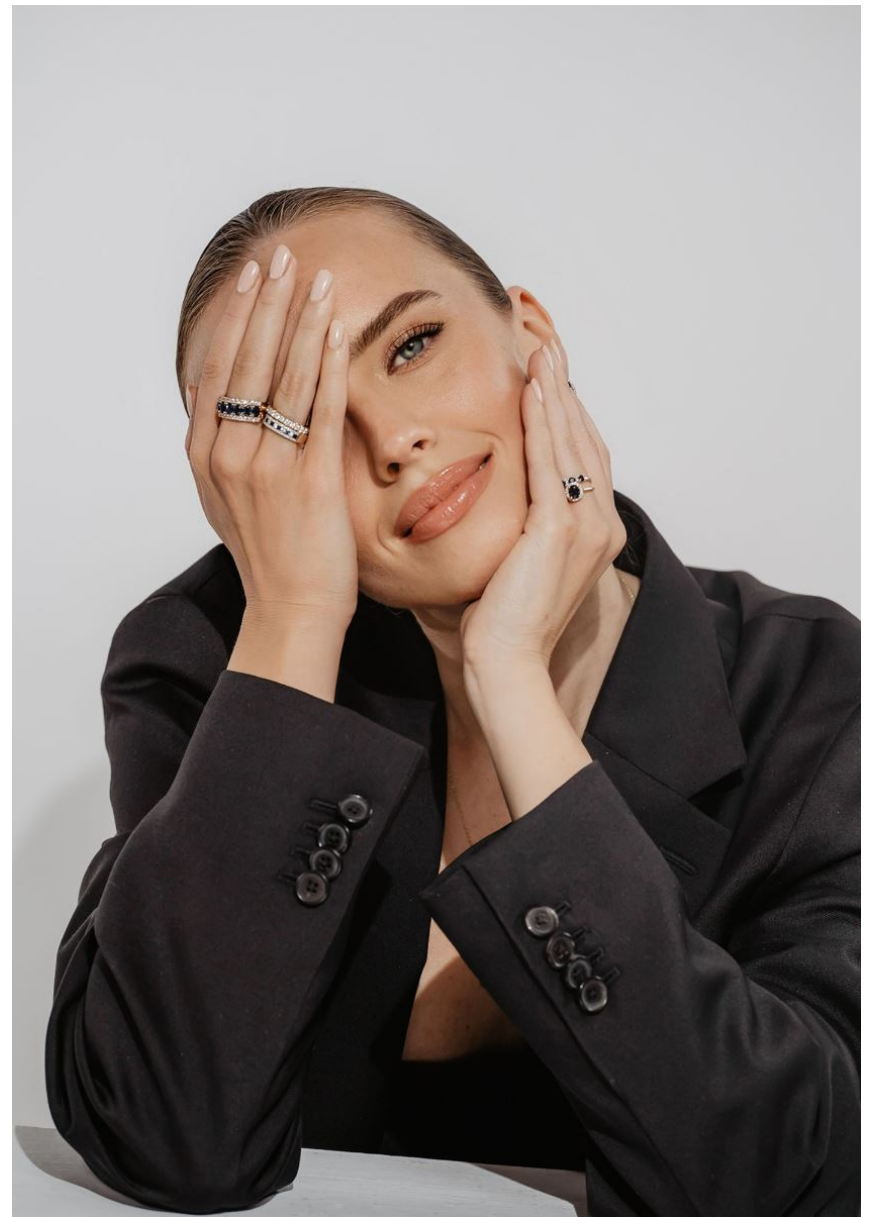

MAGDA MAYER

GRÖSSE **178** OBERWEITE **86**
TAILLE **62** HÜFTE **89**
SCHUHE **38** HAARE **DUNKELBLOND**
AUGEN **BLAU**

Hamburg +49 40 413 236 - 0 Berlin +49 30 616 606 - 6
www.m4models.de

HEIGHT **5' 10"** BUST **34"**
WAIST **24"** HIPS **35"**
SHOES **7** HAIR **DARK BLONDE**
EYES **BLUE**