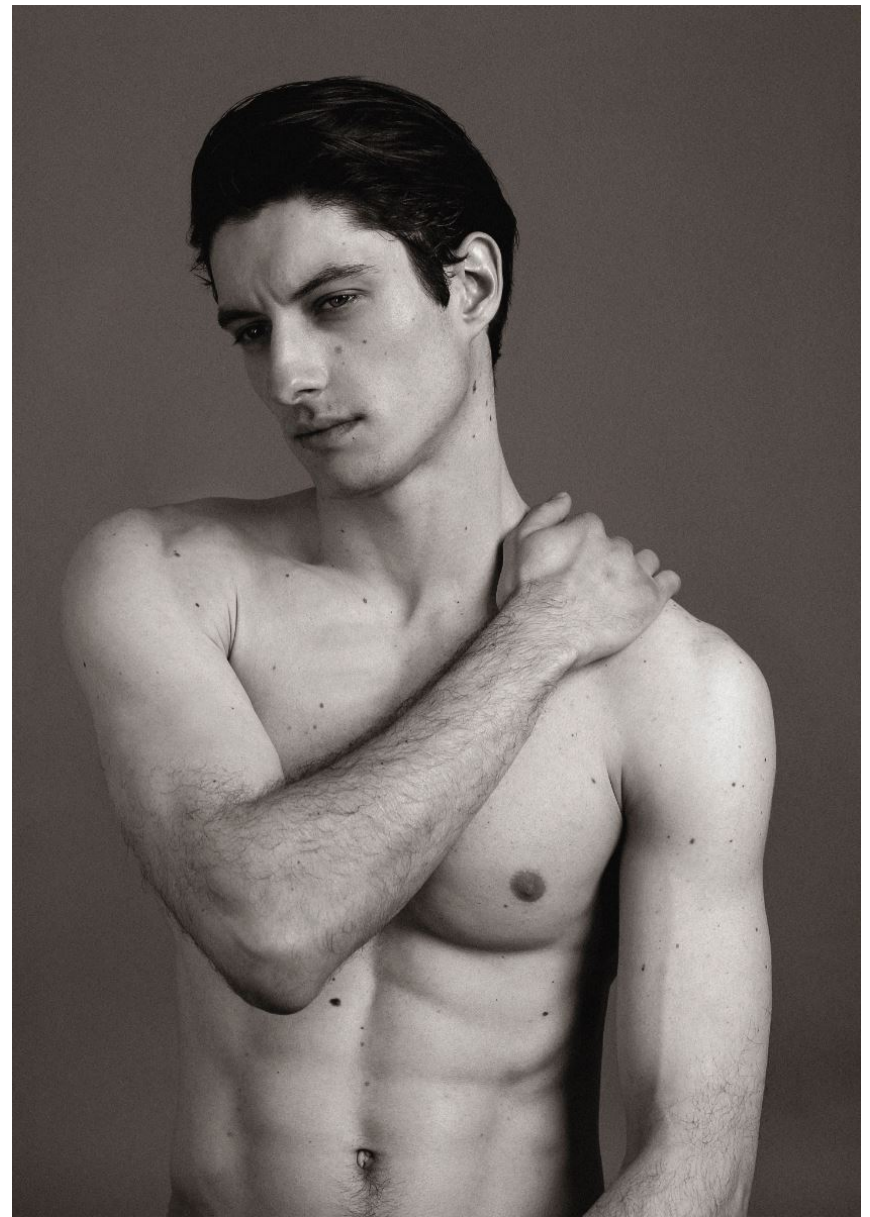

TONI PETKOV

GRÖSSE **189** OBERWEITE **89**
TAILLE **76** HÜFTE **90**
SCHUHE **44** HAARE **BRAUN**
AUGEN **BLAU-GRÜN**

Hamburg +49 40 413 236 - 0 Berlin +49 30 616 606 - 6
www.m4models.de

HEIGHT **6' 2"** BUST **35"**
WAIST **30"** HIPS **35"**
SHOES **10.5** HAIR **BROWN**
EYES **BLUE-GREEN**