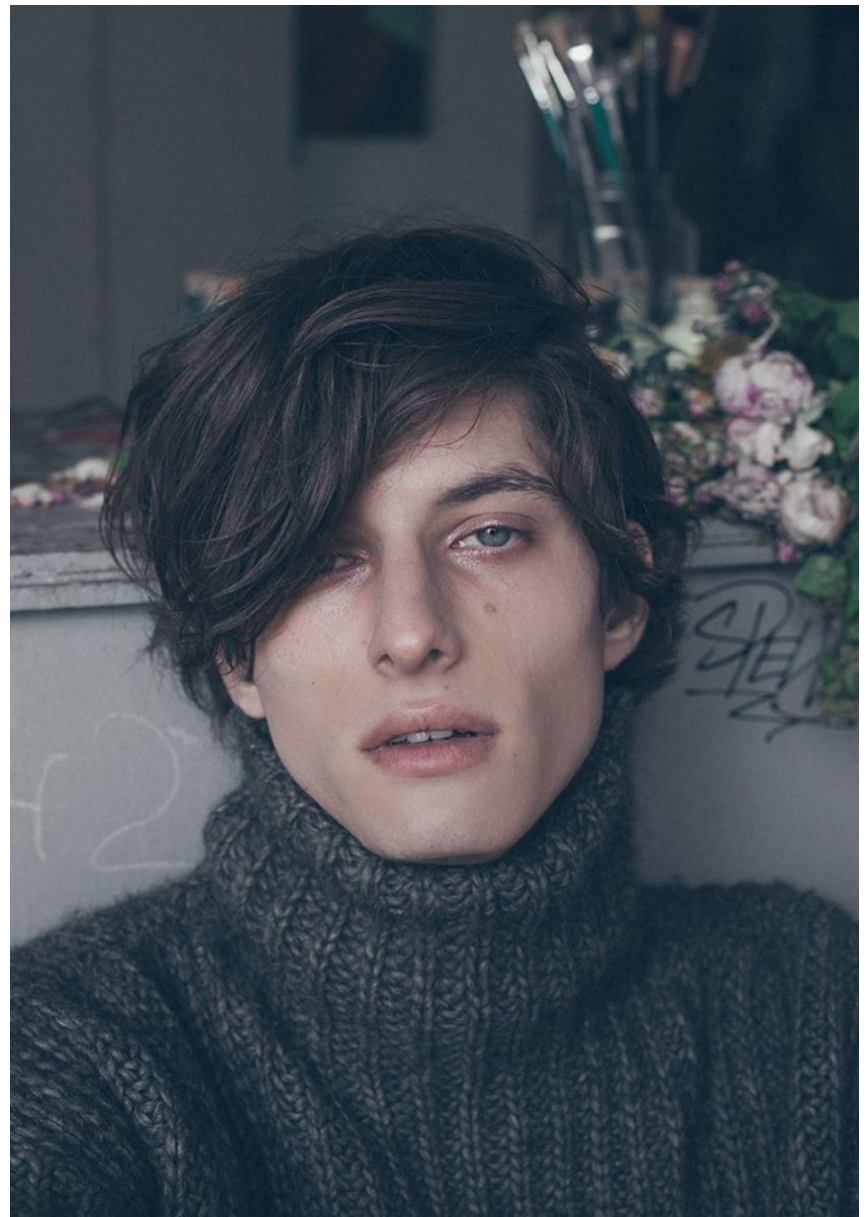

TONI PETKOV

GRÖSSE **189** OBERWEITE **89**
TAILLE **76** HÜFTE **90**
SCHUHE **44** HAARE **BRAUN**
AUGEN **BLAU-GRÜN**

Hamburg +49 40 413 236 - 0 Berlin +49 30 616 606 - 6
www.m4models.de

HEIGHT **6' 2"** BUST **35"**
WAIST **30"** HIPS **35"**
SHOES **10.5** HAIR **BROWN**
EYES **BLUE-GREEN**