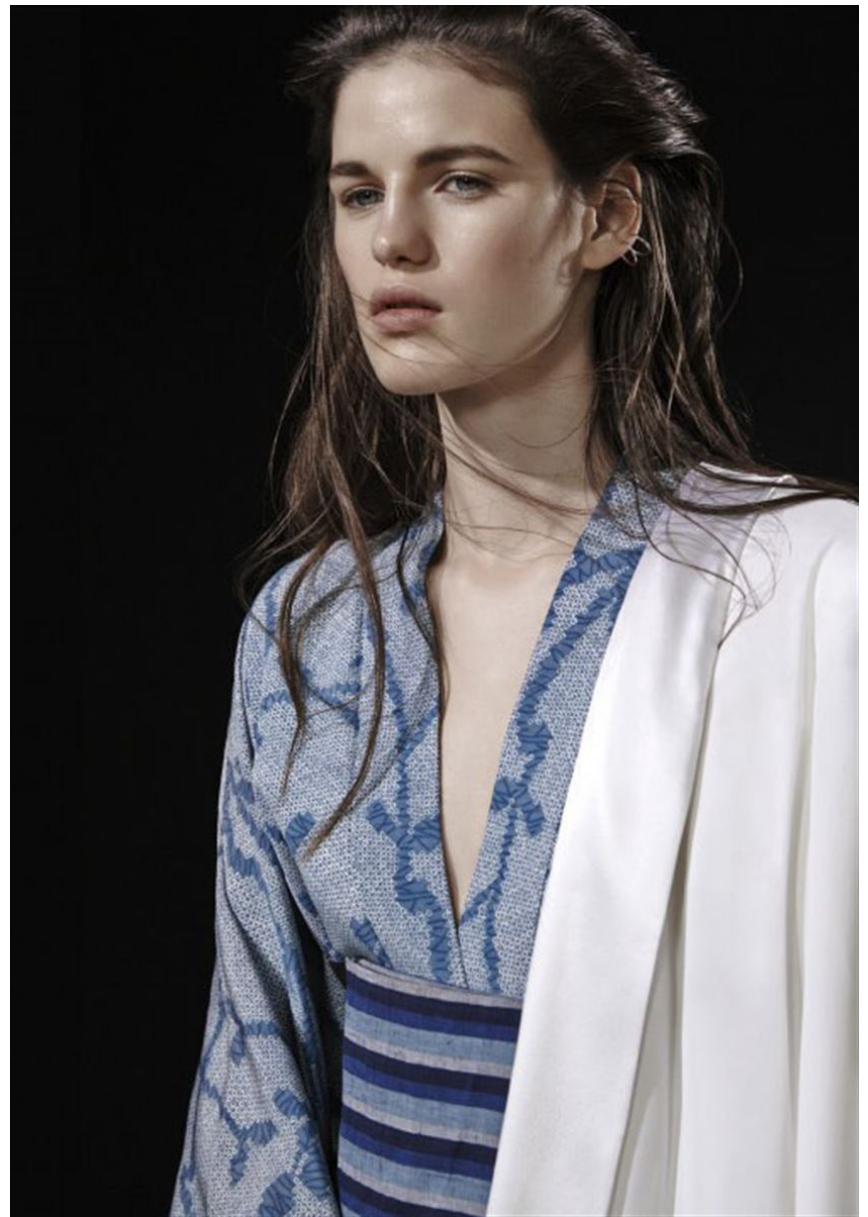

ANASTASIA DEZHINA

Hamburg +49 40 413 236 - 0 Berlin +49 30 616 606 - 6
www.m4models.de

HEIGHT **5' 10.5"** BUST **35"**
WAIST **23"** HIPS **37"**
SHOES **8.5** HAIR **DARK BROWN**
EYES **BLUE**

GRÖSSE **179** OBERWEITE **89**
TAILLE **60** HÜFTE **94**
SCHUHE **40** HAARE **DUNKELBRAUN**
AUGEN **BLAU**