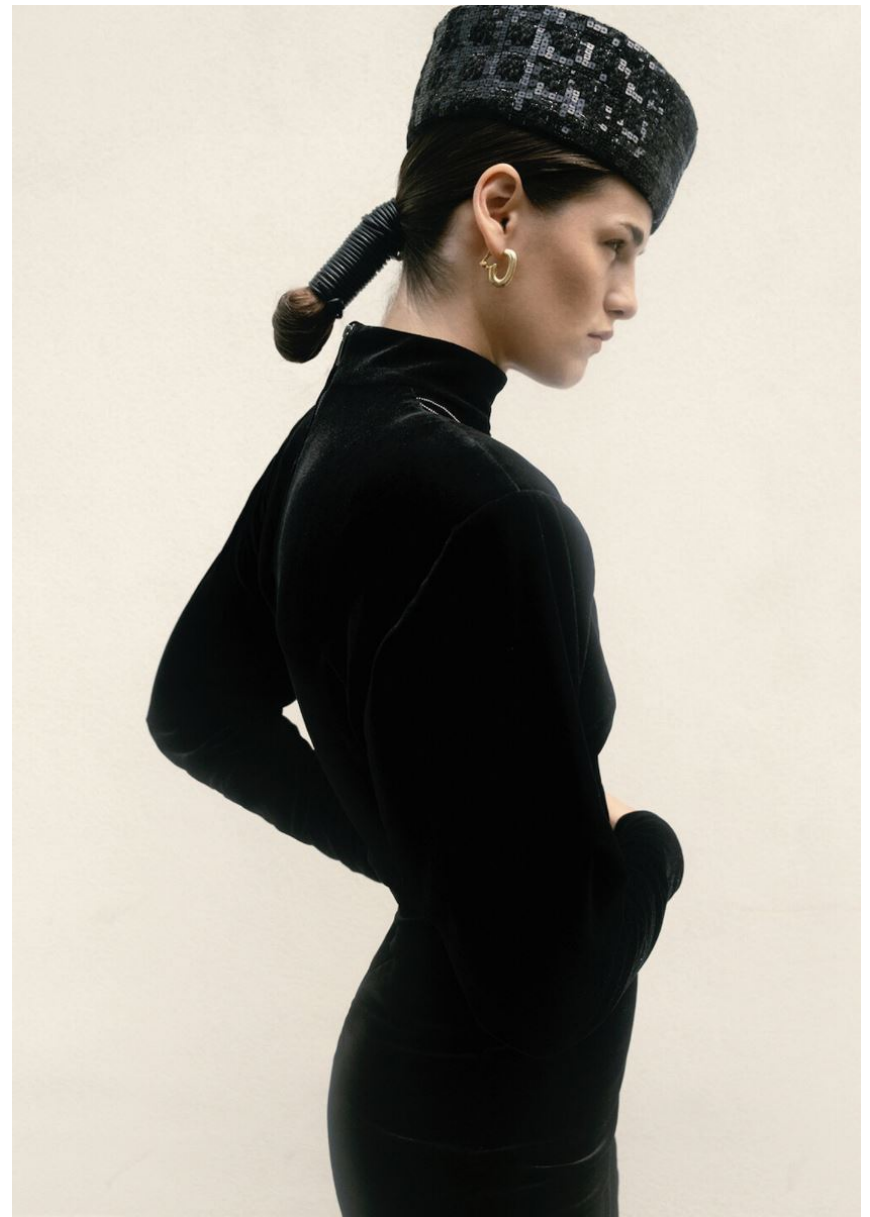

ANASTASIA DEZHINA

GRÖSSE **179** OBERWEITE **89**
TAILLE **60** HÜFTE **94**
SCHUHE **40** HAARE **DUNKELBRAUN**
AUGEN **BLAU**

Hamburg +49 40 413 236 - 0 Berlin +49 30 616 606 - 6
www.m4models.de

HEIGHT **5' 10.5"** BUST **35"**
WAIST **23"** HIPS **37"**
SHOES **8.5** HAIR **DARK BROWN**
EYES **BLUE**