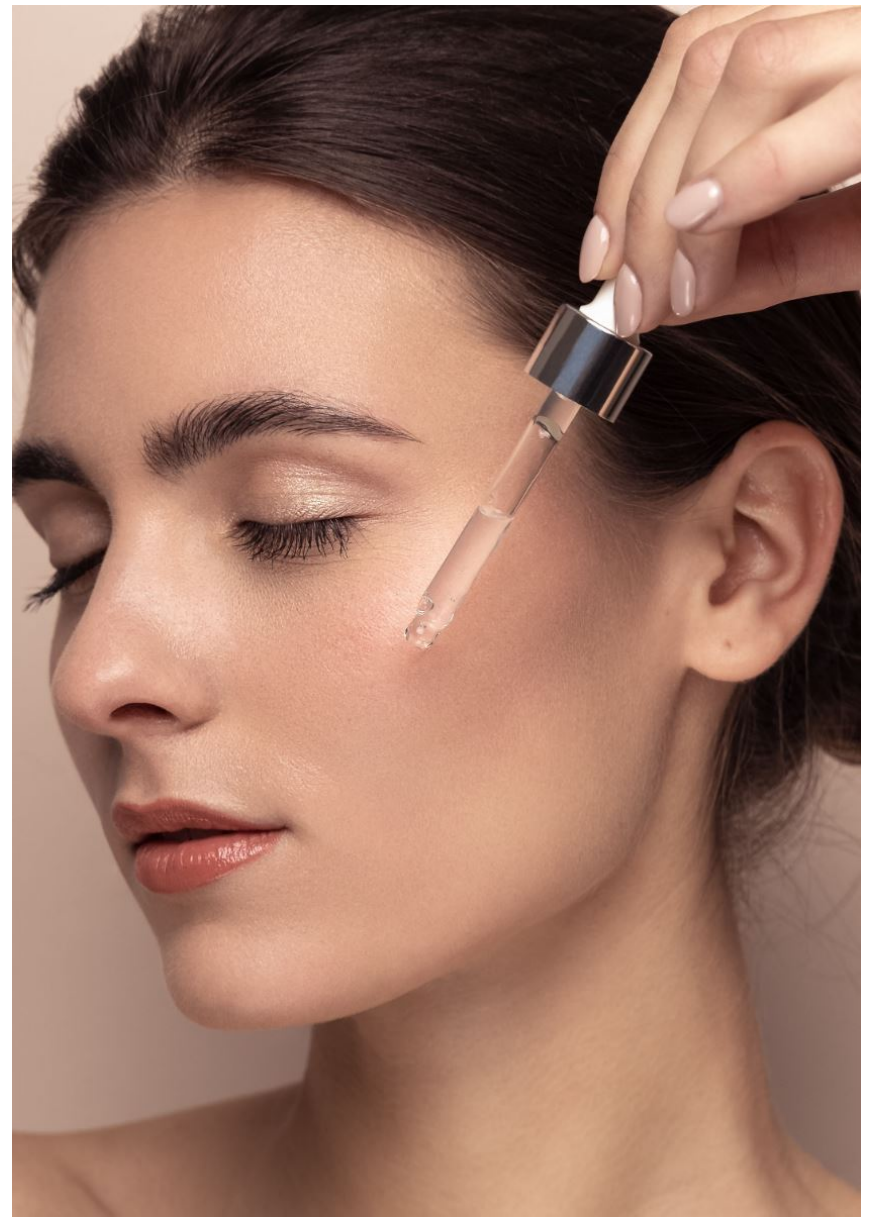

ANNA-LEA

GRÖSSE **176** OBERWEITE **82**
TAILLE **63** HÜFTE **90**
SCHUHE **40** HAARE **BRAUN**
AUGEN **BLAU-GRAU**

Hamburg +49 40 413 236 - 0 Berlin +49 30 616 606 - 6
www.m4models.de

HEIGHT **5' 9"** BUST **32"**
WAIST **24"** HIPS **35"**
SHOES **8.5** HAIR **BROWN**
EYES **BLUE-GREY**