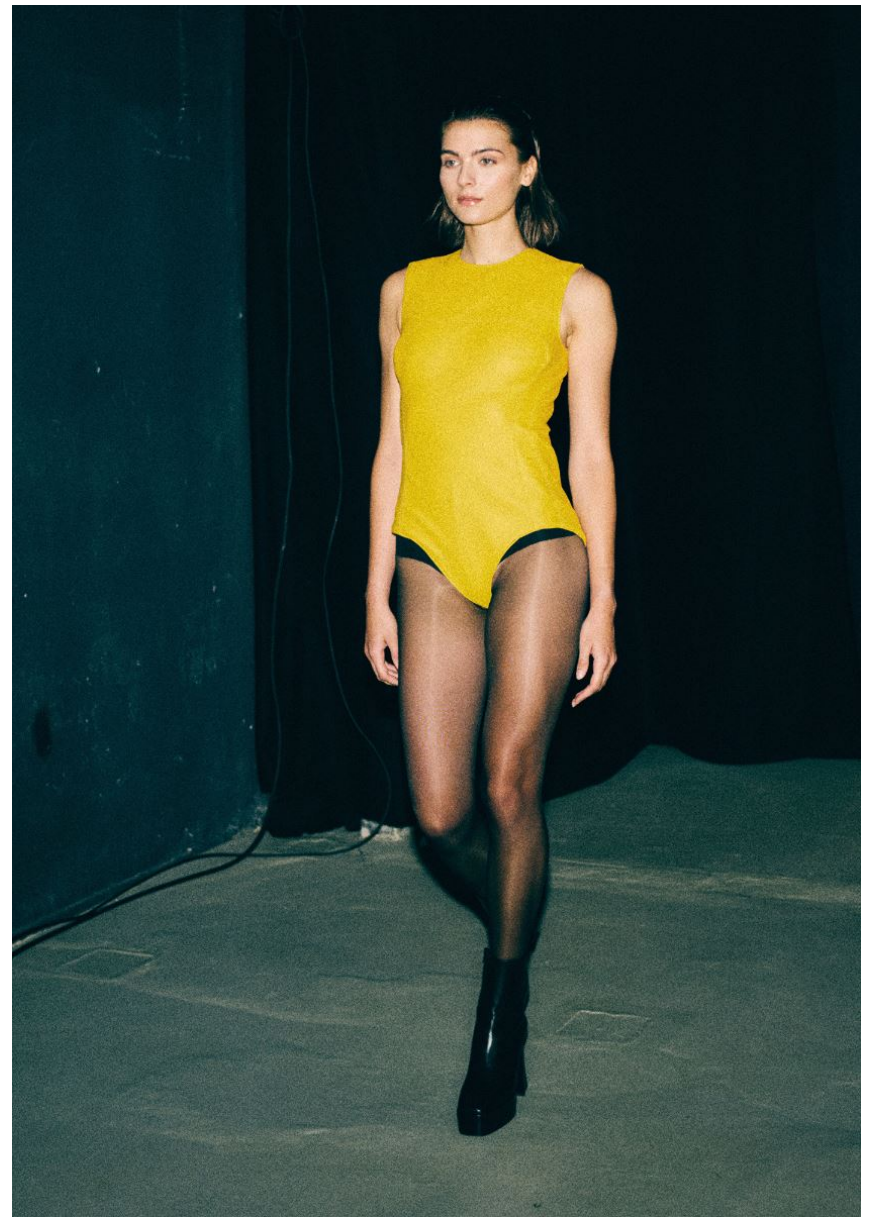

ANNA-LEA

ANNA-LEA

GRÖSSE **176** OBERWEITE **82**
TAILLE **63** HÜFTE **90**
SCHUHE **40** HAARE **BRAUN**
AUGEN **BLAU-GRAU**

Hamburg +49 40 413 236 - 0 Berlin +49 30 616 606 - 6
www.m4models.de

HEIGHT **5' 9"** BUST **32"**
WAIST **24"** HIPS **35"**
SHOES **8.5** HAIR **BROWN**
EYES **BLUE-GREY**

GRÖSSE **176** OBERWEITE **82**
TAILLE **63** HÜFTE **90**
SCHUHE **40** HAARE **BRAUN**
AUGEN **BLAU-GRAU**

HEIGHT **5' 9"** BUST **32"**
WAIST **24"** HIPS **35"**
SHOES **8.5** HAIR **BROWN**
EYES **BLUE-GREY**

HEIGHT **5' 9"** BUST **32"**
WAIST **24"** HIPS **35"**
SHOES **8.5** HAIR **BROWN**
EYES **BLUE-GREY**

ANNA-LEA

GRÖSSE **176** OBERWEITE **82**
TAILLE **63** HÜFTE **90**
SCHUHE **40** HAARE **BRAUN**
AUGEN **BLAU-GRAU**