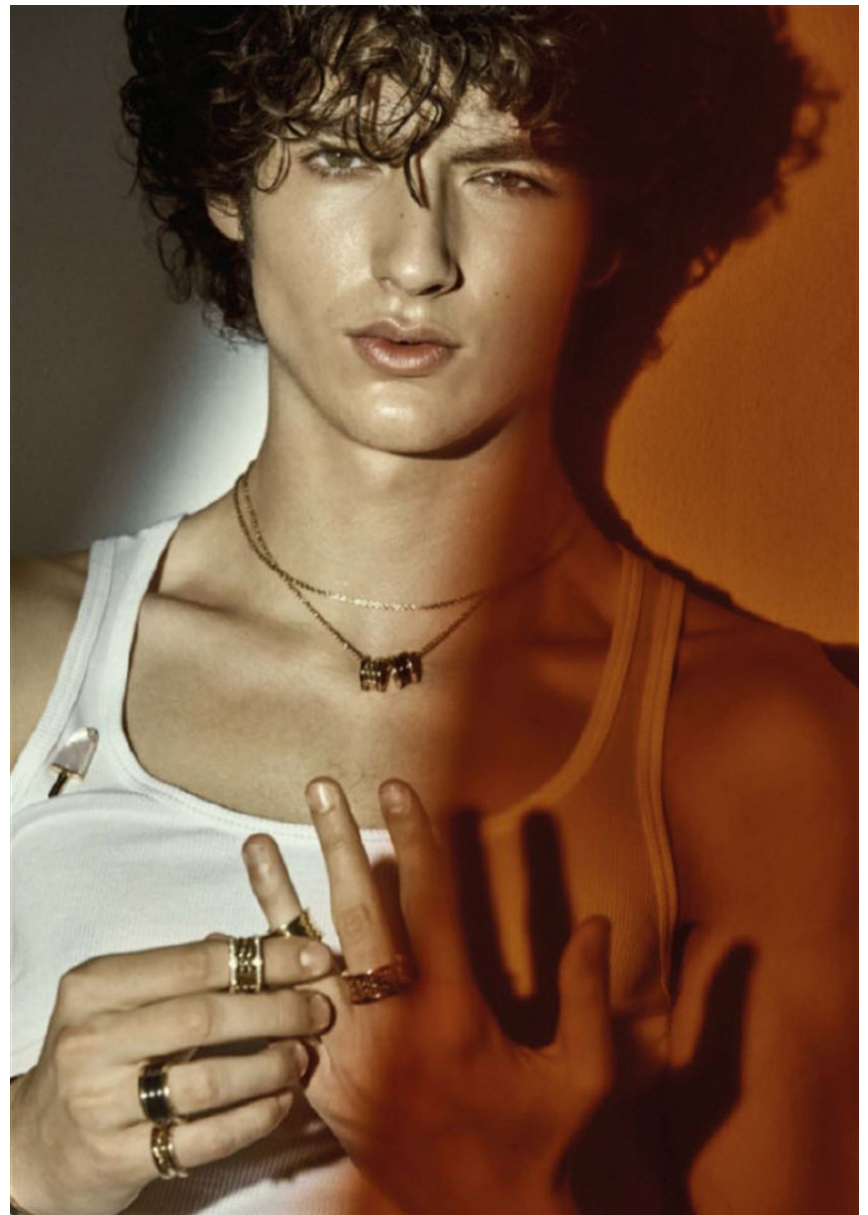

MARIO LOPEZ

GRÖSSE **190** OBERWEITE **97**
TAILLE **70** HÜFTE **95**
SCHUHE **45** HAARE **BRAUN**
AUGEN **BRAUN-GRÜN**

Hamburg +49 40 413 236 - 0 Berlin +49 30 616 606 - 6
www.m4models.de

HEIGHT **6' 2.5"** BUST **38"**
WAIST **27"** HIPS **38"**
SHOES **12** HAIR **BROWN**
EYES **HAZEL**