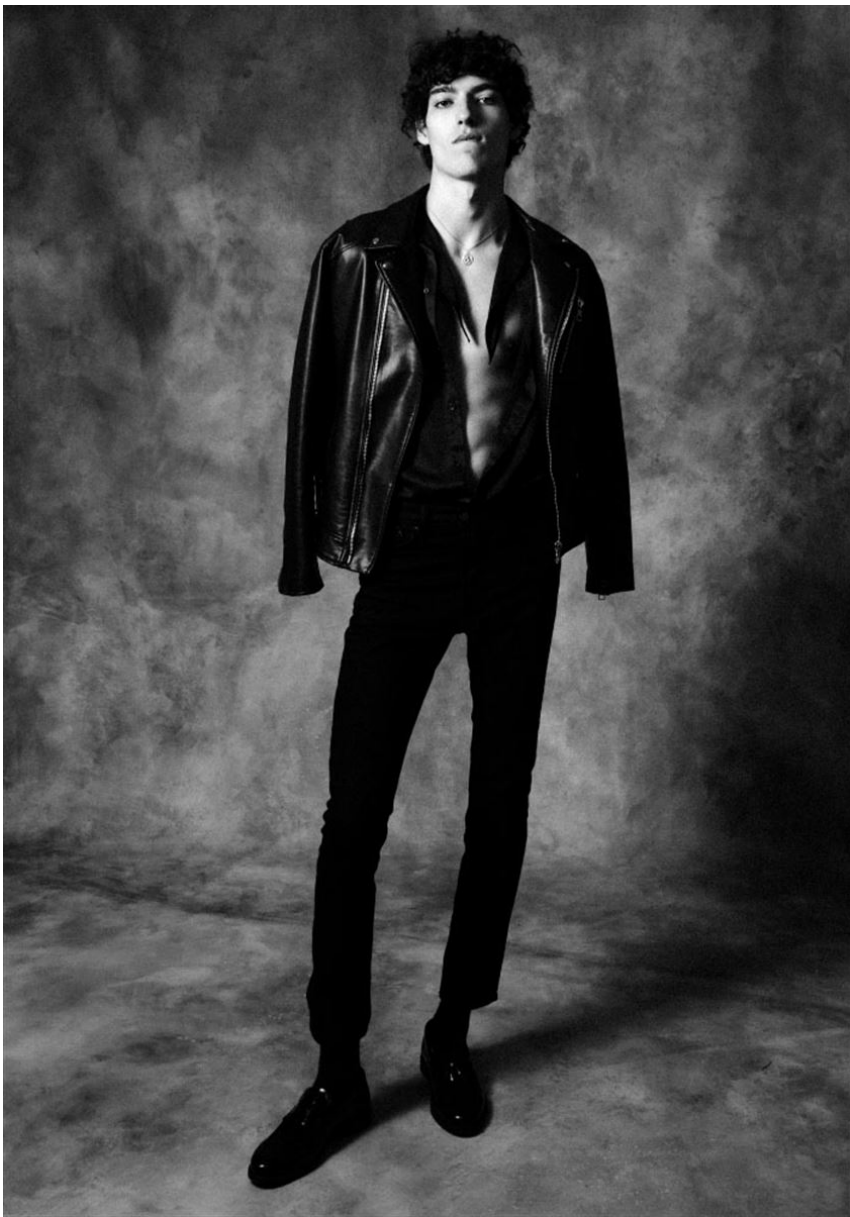

MARIO LOPEZ

GRÖSSE **190** OBERWEITE **97**
TAILLE **70** HÜFTE **95**
SCHUHE **45** HAARE **BRAUN**
AUGEN **BRAUN-GRÜN**

Hamburg +49 40 413 236 - 0 Berlin +49 30 616 606 - 6
www.m4models.de

HEIGHT **6' 2.5"** BUST **38"**
WAIST **27"** HIPS **38"**
SHOES **12** HAIR **BROWN**
EYES **HAZEL**