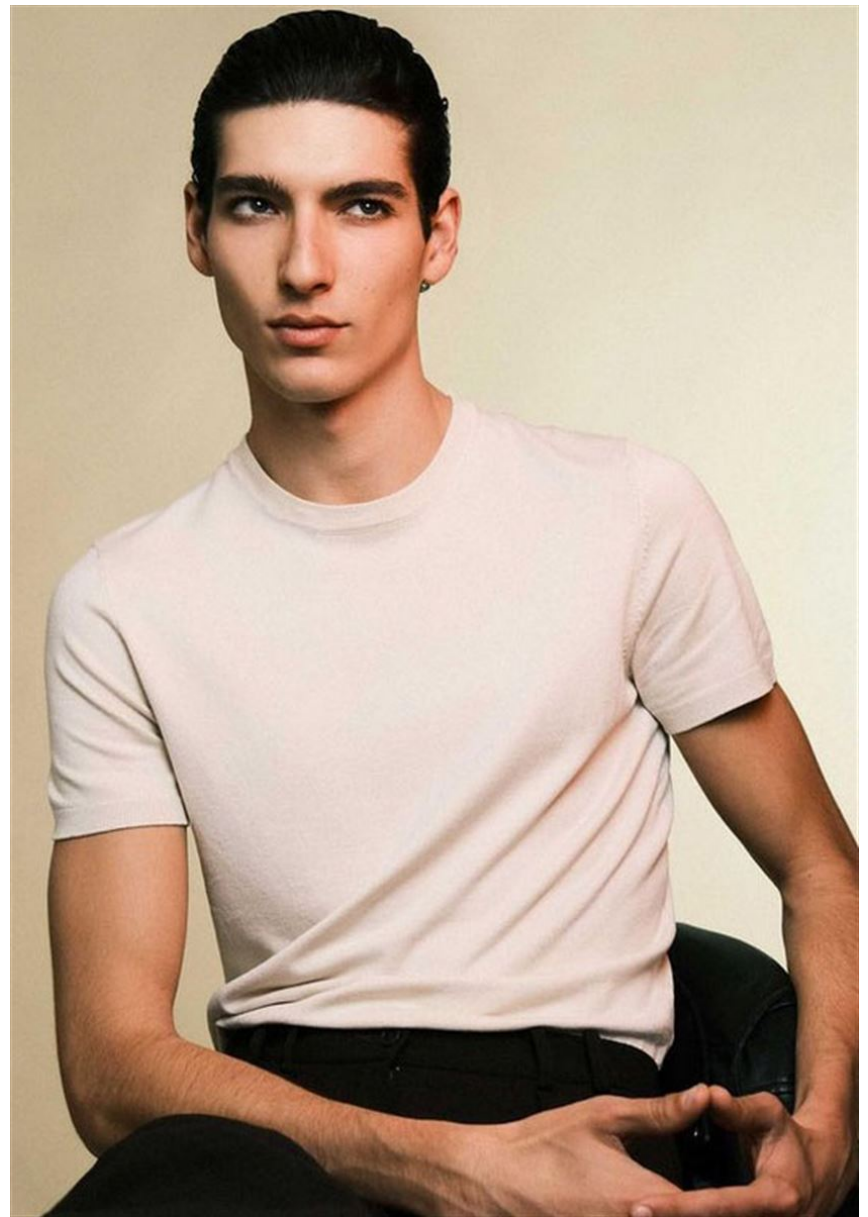

MARIO LOPEZ

GRÖSSE **190** OBERWEITE **97**
TAILLE **70** HÜFTE **95**
SCHUHE **45** HAARE **BRAUN**
AUGEN **BRAUN-GRÜN**

Hamburg +49 40 413 236 - 0 Berlin +49 30 616 606 - 6
www.m4models.de

HEIGHT **6' 2.5"** BUST **38"**
WAIST **27"** HIPS **38"**
SHOES **12** HAIR **BROWN**
EYES **HAZEL**