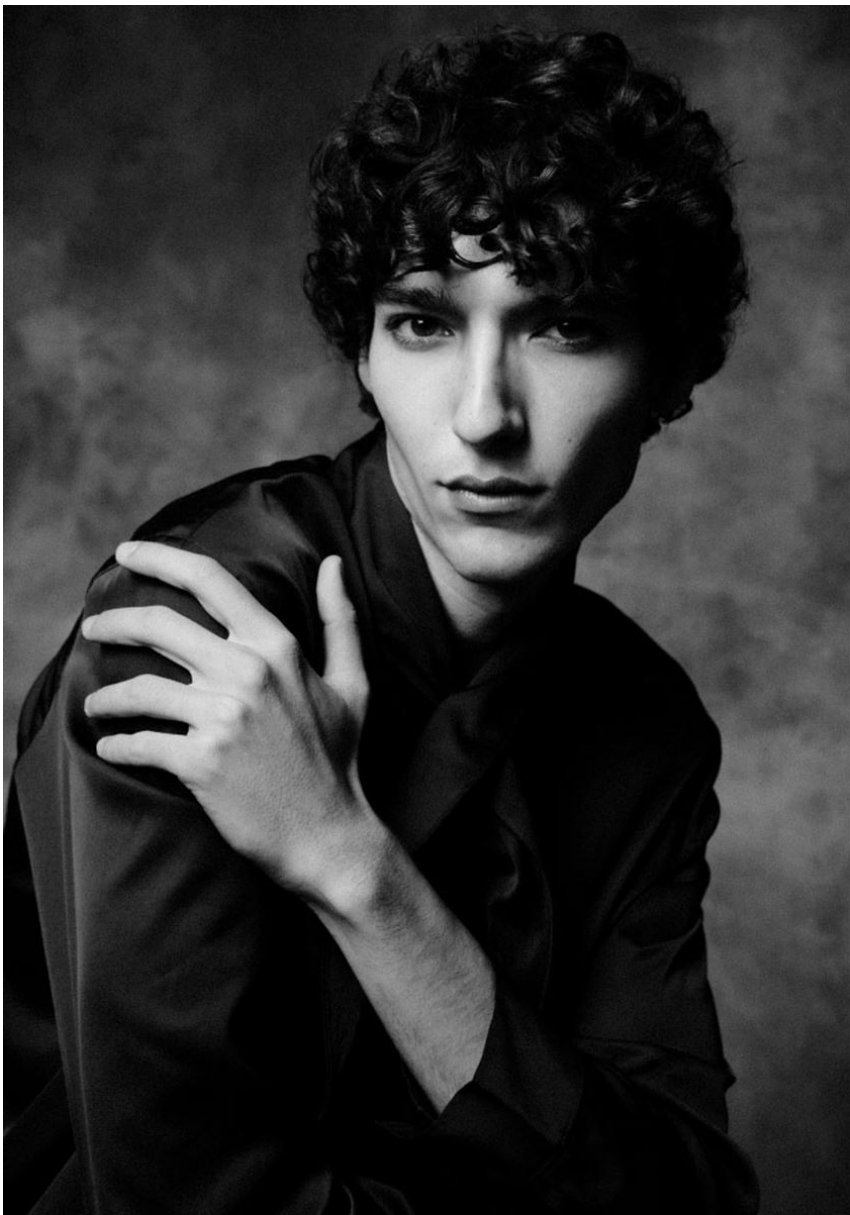

MARIO LOPEZ

GRÖSSE **190** OBERWEITE **97**
TAILLE **70** HÜFTE **95**
SCHUHE **45** HAARE **BRAUN**
AUGEN **BRAUN-GRÜN**

Hamburg +49 40 413 236 - 0 Berlin +49 30 616 606 - 6
www.m4models.de

HEIGHT **6' 2.5"** BUST **38"**
WAIST **27"** HIPS **38"**
SHOES **12** HAIR **BROWN**
EYES **HAZEL**