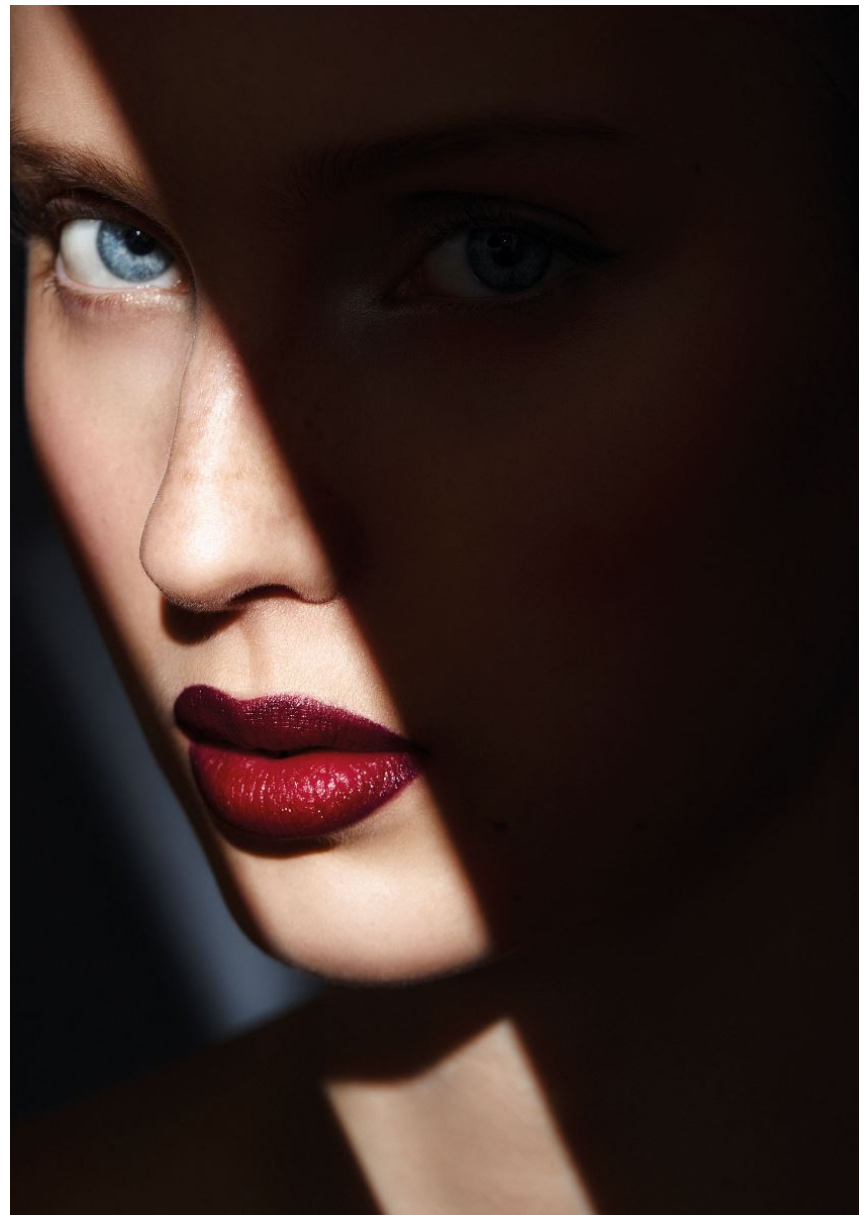

ELLA VIHERRÄ

GRÖSSE **180** OBERWEITE **80**
TAILLE **63** HÜFTE **90**
SCHUHE **40** HAARE **BLOND**
AUGEN **BLAU**

Hamburg +49 40 413 236 - 0 Berlin +49 30 616 606 - 6
www.m4models.de

HEIGHT **5' 11"** BUST **31"**
WAIST **24"** HIPS **35"**
SHOES **9** HAIR **BLONDE**
EYES **BLUE**