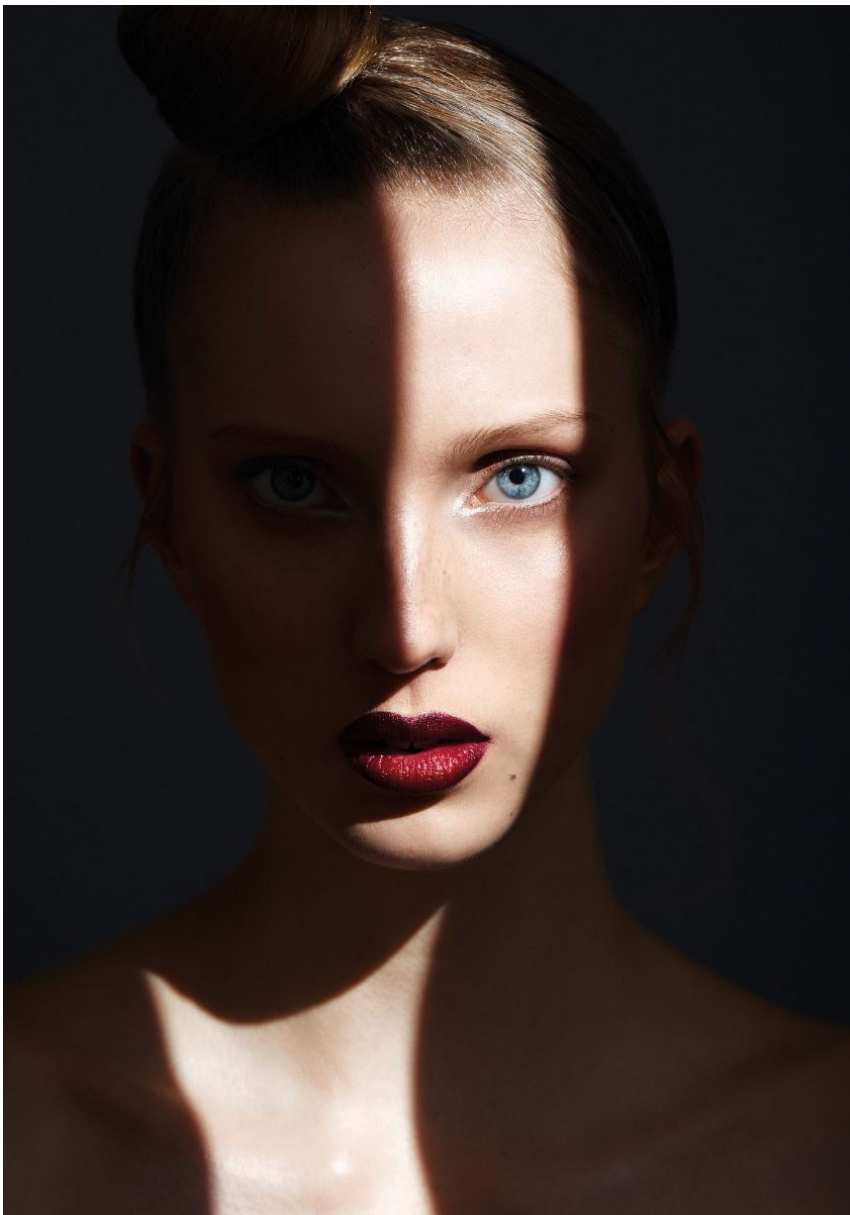

ELLA VIHERRÄ

GRÖSSE **180** OBERWEITE **80**
TAILLE **63** HÜFTE **90**
SCHUHE **40** HAARE **BLOND**
AUGEN **BLAU**

Hamburg +49 40 413 236 - 0 Berlin +49 30 616 606 - 6
www.m4models.de

HEIGHT **5' 11"** BUST **31"**
WAIST **24"** HIPS **35"**
SHOES **9** HAIR **BLONDE**
EYES **BLUE**