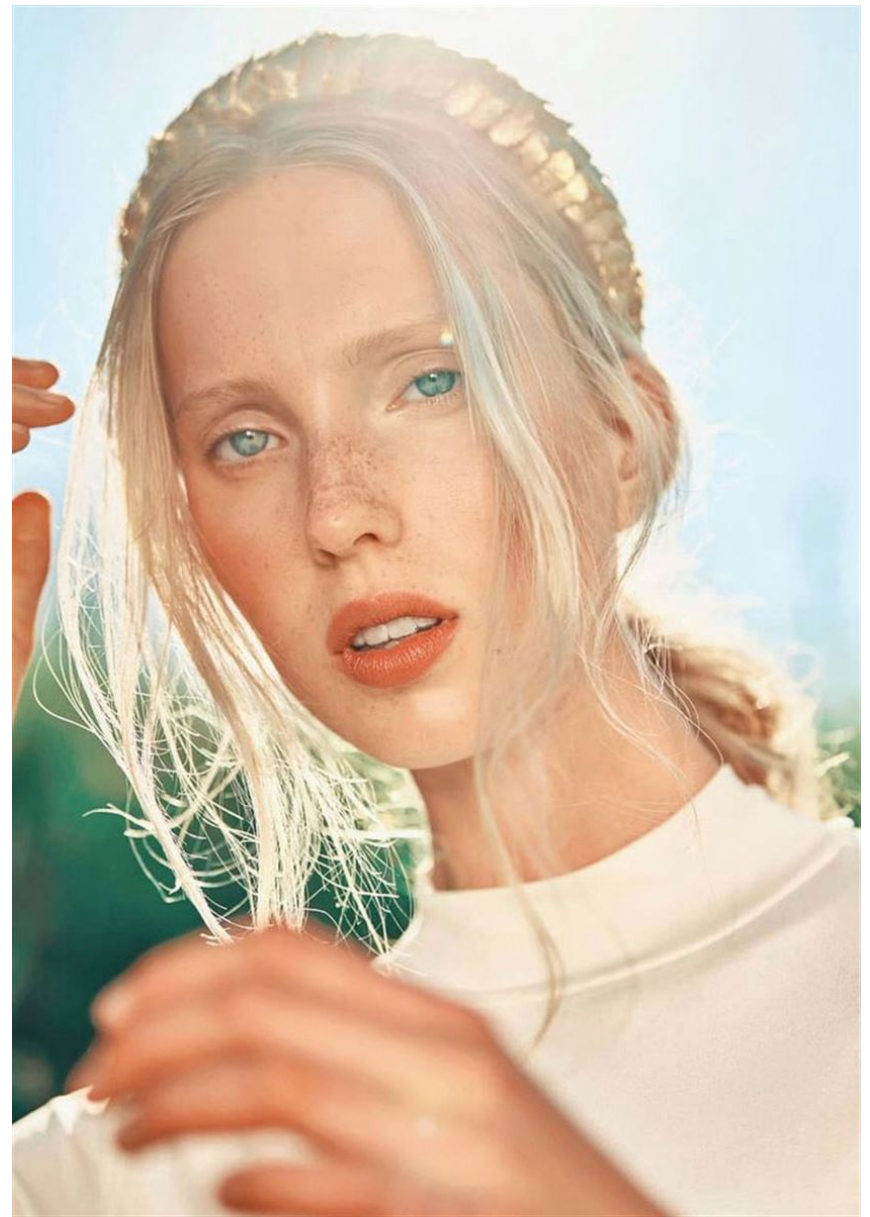

ELLA VIHERRÄ

GRÖSSE **180** OBERWEITE **80**
TAILLE **63** HÜFTE **90**
SCHUHE **40** HAARE **BLOND**
AUGEN **BLAU**

Hamburg +49 40 413 236 - 0 Berlin +49 30 616 606 - 6
www.m4models.de

HEIGHT **5' 11"** BUST **31"**
WAIST **24"** HIPS **35"**
SHOES **9** HAIR **BLONDE**
EYES **BLUE**