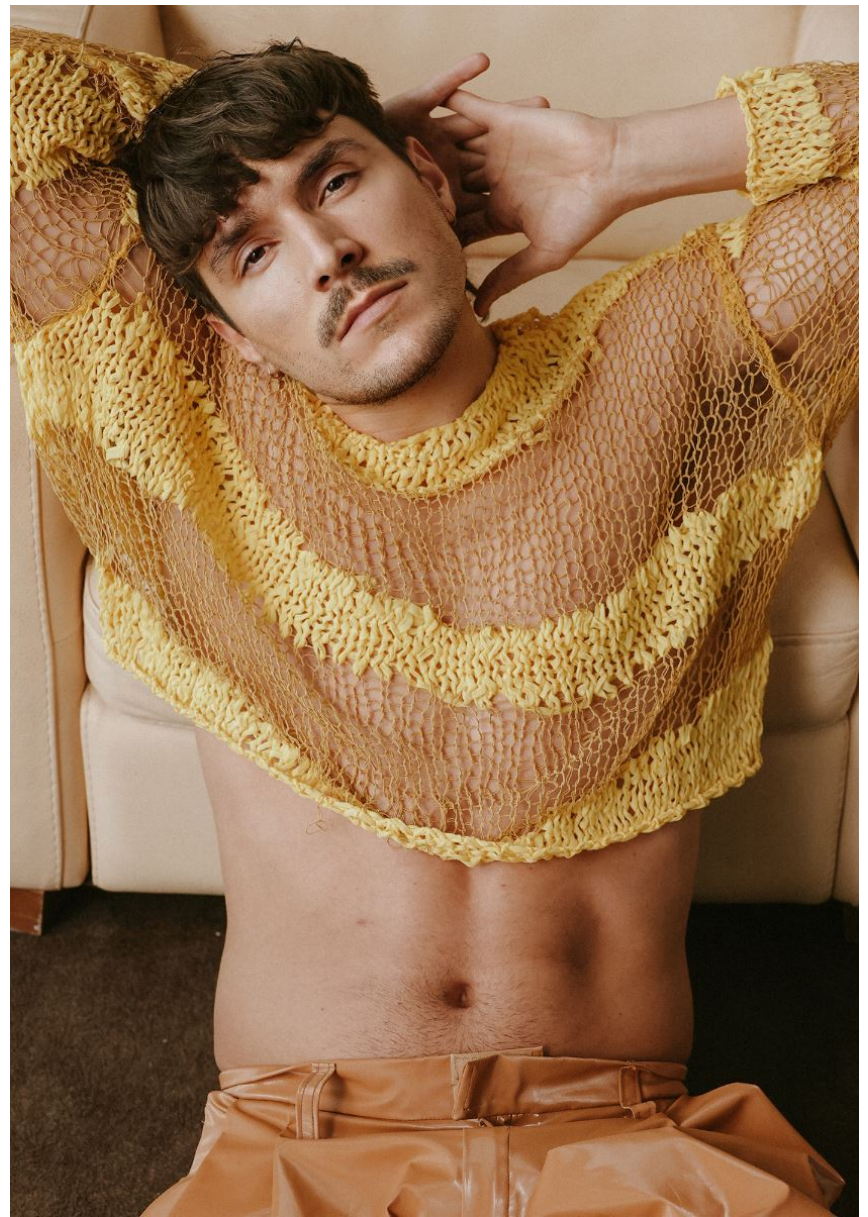

ALEKS

M
MODELS

GRÖSSE **187** OBERWEITE **98**
TAILLE **77** HÜFTE **96**
SCHUHE **44** HAARE **BRAUN**
AUGEN **BRAUN**

HEIGHT **6' 1.5"** BUST **38"**
WAIST **30"** HIPS **38"**
SHOES **10.5** HAIR **BROWN**
EYES **BROWN**