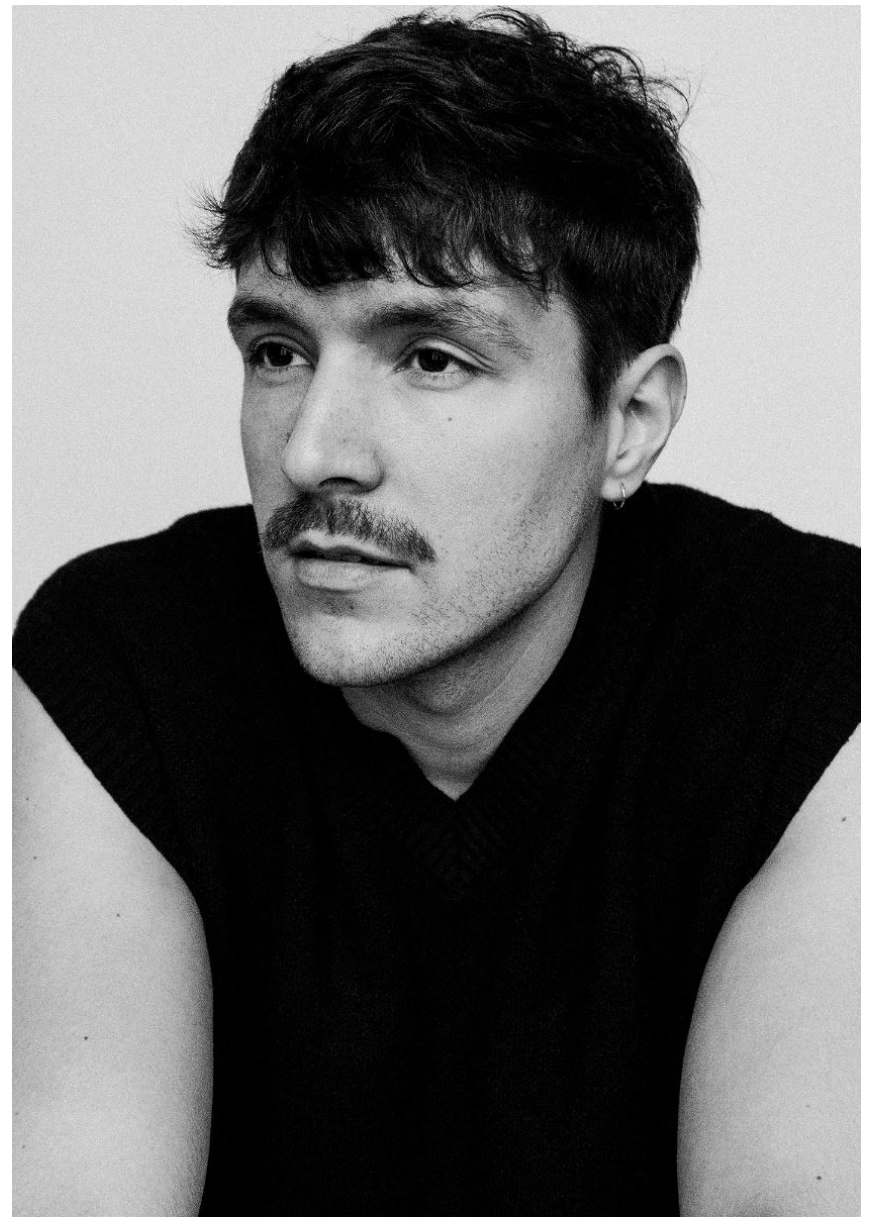

ALEKS

GRÖSSE **187** OBERWEITE **98**
TAILLE **77** HÜFTE **96**
SCHUHE **44** HAARE **BRAUN**
AUGEN **BRAUN**

ALEKS

Hamburg +49 40 413 236 - 0 Berlin +49 30 616 606 - 6
www.m4models.de

HEIGHT **6' 1.5"** BUST **38"**
WAIST **30"** HIPS **38"**
SHOES **10.5** HAIR **BROWN**
EYES **BROWN**

GRÖSSE **187** OBERWEITE **98**
TAILLE **77** HÜFTE **96**
SCHUHE **44** HAARE **BRAUN**
AUGEN **BRAUN**

HEIGHT **6' 1.5"** BUST **38"**
WAIST **30"** HIPS **38"**
SHOES **10.5** HAIR **BROWN**
EYES **BROWN**

ALEKS

Hamburg +49 40 413 236 - 0 Berlin +49 30 616 606 - 6
www.m4models.de

GRÖSSE **187** OBERWEITE **98**
TAILLE **77** HÜFTE **96**
SCHUHE **44** HAARE **BRAUN**
AUGEN **BRAUN**

HEIGHT **6' 1.5"** BUST **38"**
WAIST **30"** HIPS **38"**
SHOES **10.5** HAIR **BROWN**
EYES **BROWN**