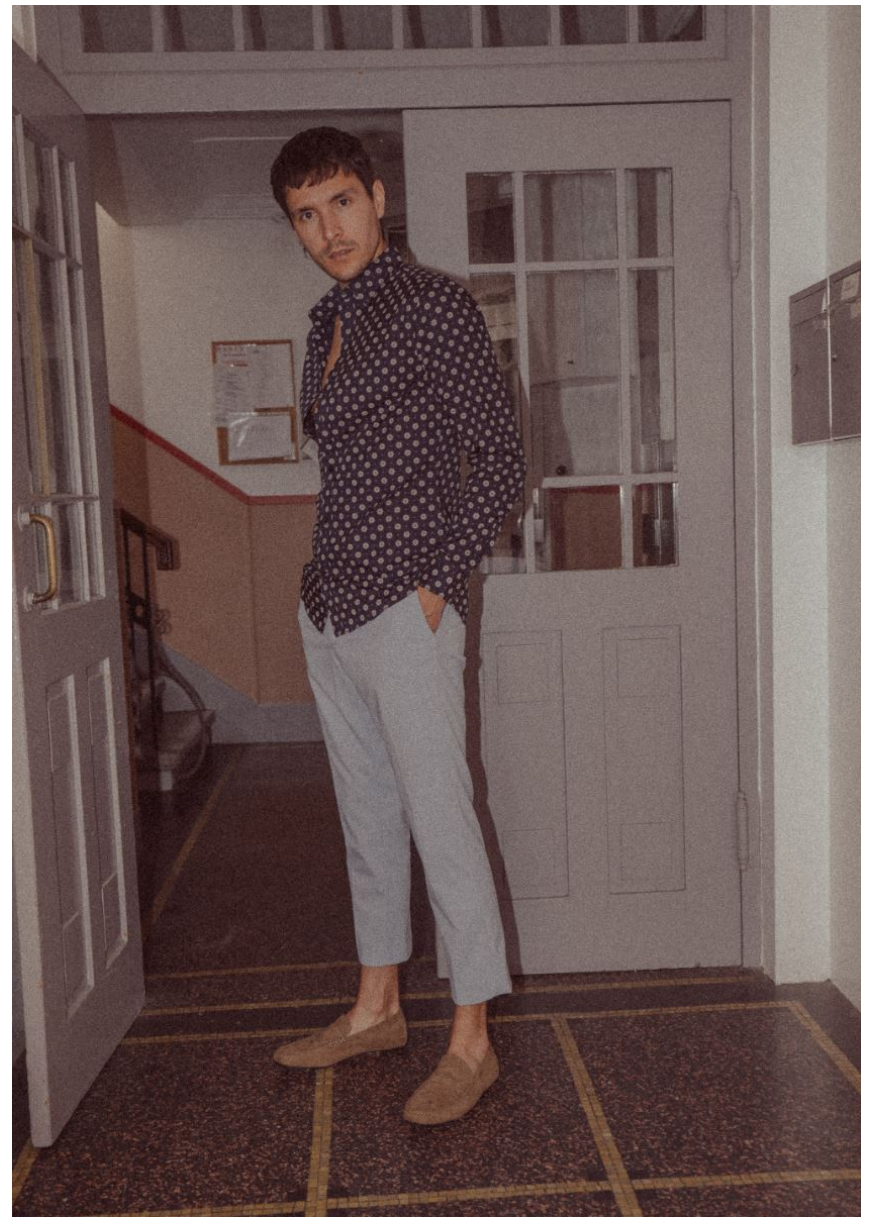

HEIGHT **6' 1.5"** BUST **38"**
WAIST **30"** HIPS **38"**
SHOES **10.5** HAIR **BROWN**
EYES **BROWN**

GRÖSSE **187** OBERWEITE **98**
TAILLE **77** HÜFTE **96**
SCHUHE **44** HAARE **BRAUN**
AUGEN **BRAUN**