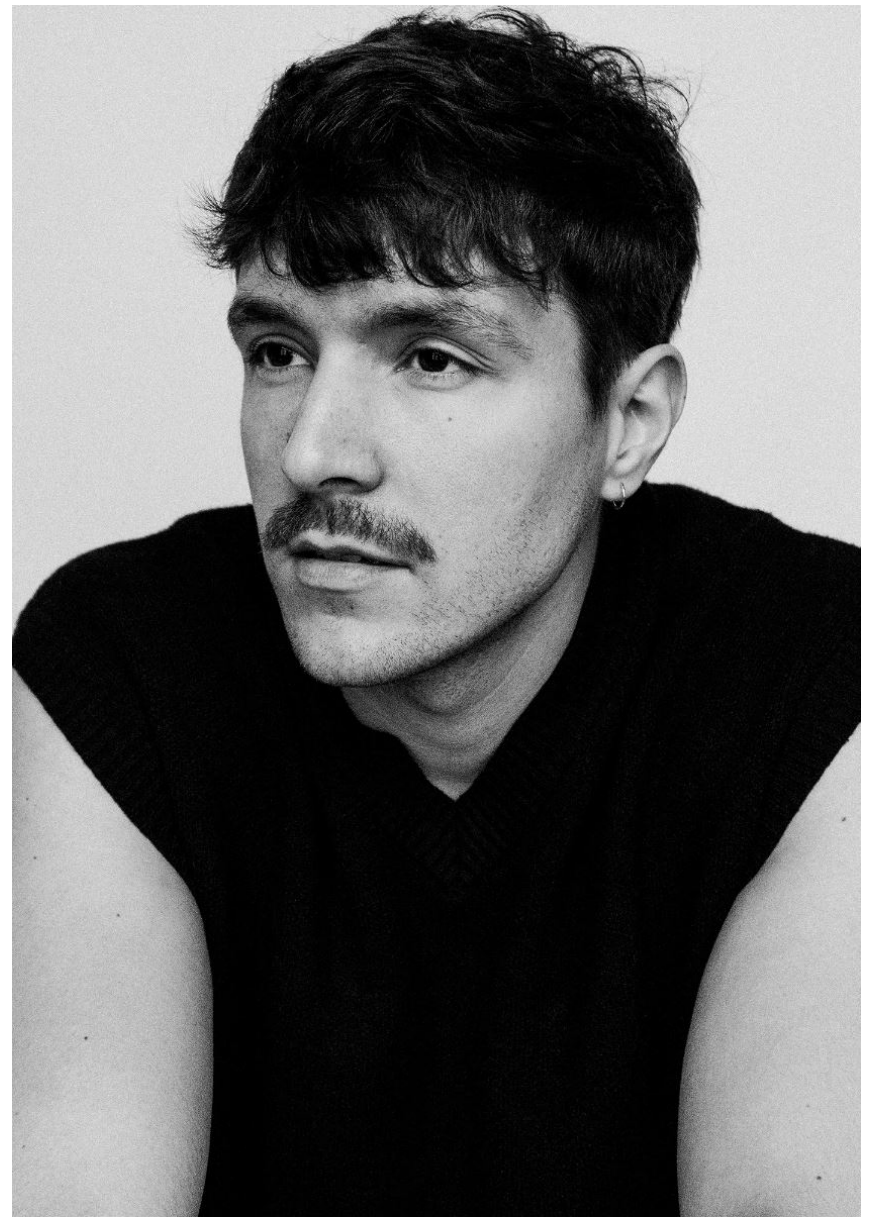

ALEKS

Hamburg +49 40 413 236 - 0 Berlin +49 30 616 606 - 6
www.m4models.de

HEIGHT **6' 1.5"** BUST **38"**
WAIST **30"** HIPS **38"**
SHOES **10.5** HAIR **BROWN**
EYES **BROWN**