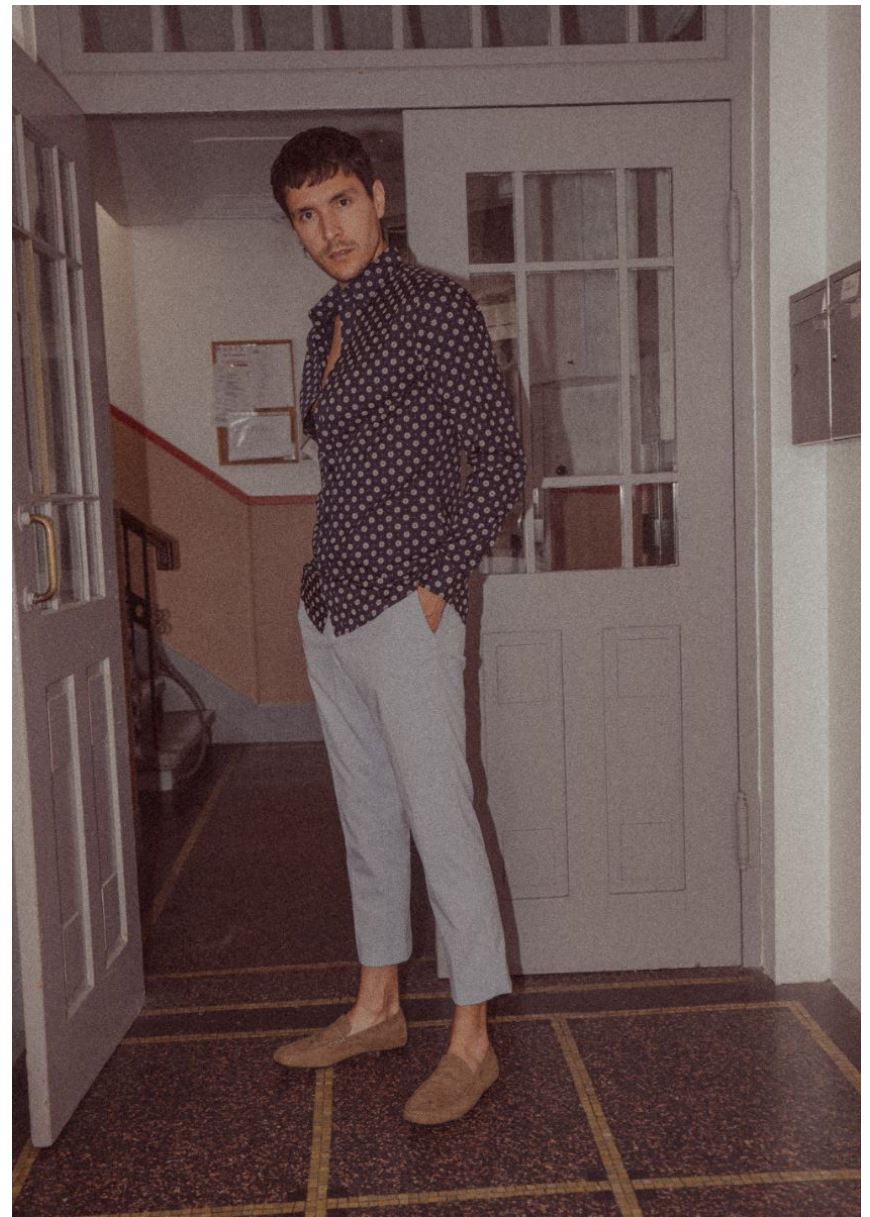

HEIGHT **6' 1.5"** BUST **38"**
WAIST **30"** HIPS **38"**
SHOES **10.5** HAIR **BROWN**
EYES **BROWN**

ALEKS

Hamburg +49 40 413 236 - 0 Berlin +49 30 616 606 - 6
www.m4models.de

GRÖSSE **187** OBERWEITE **98**
TAILLE **77** HÜFTE **96**
SCHUHE **44** HAARE **BRAUN**
AUGEN **BRAUN**