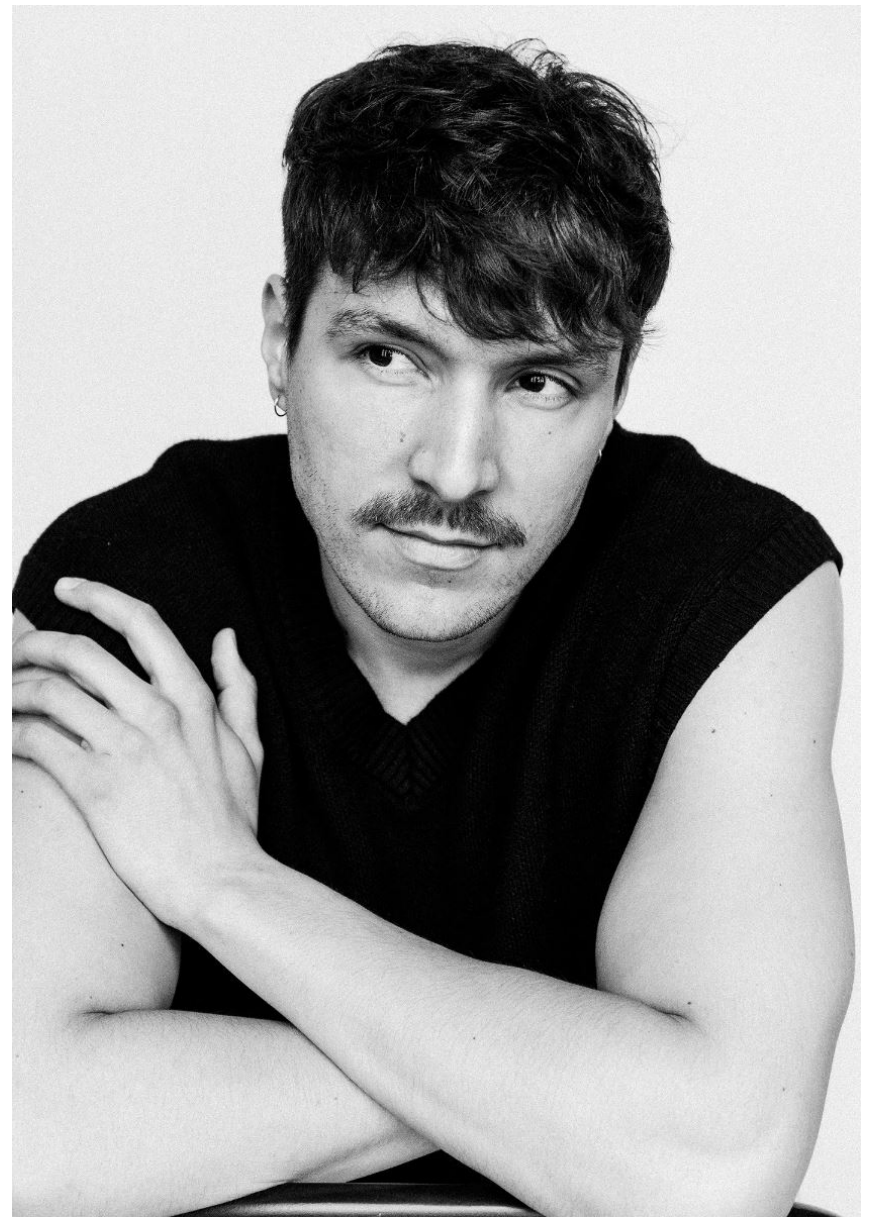

ALEKS

Hamburg +49 40 413 236 - 0 Berlin +49 30 616 606 - 6
www.m4models.de

HEIGHT **6' 1.5"** BUST **38"**
WAIST **30"** HIPS **38"**
SHOES **10.5** HAIR **BROWN**
EYES **BROWN**