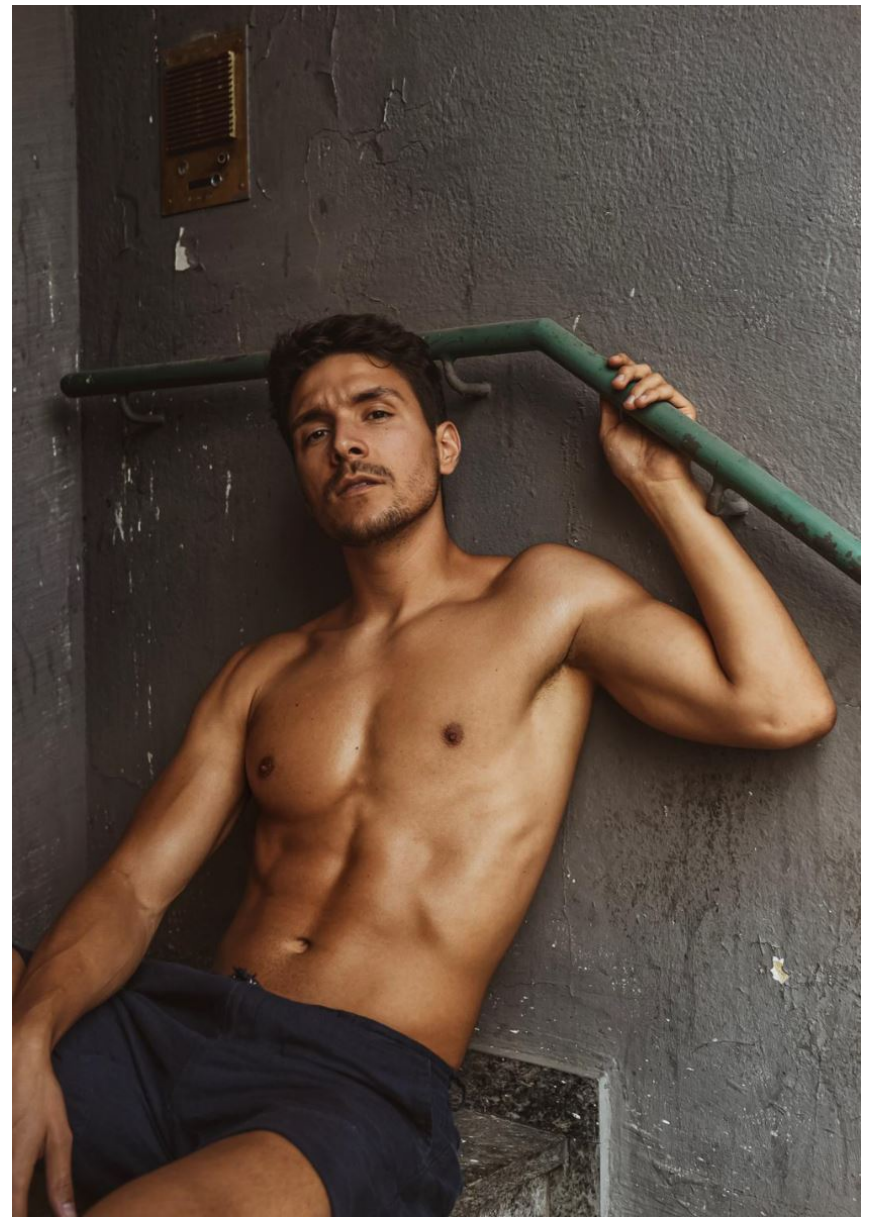

HEIGHT **6' 1.5"** BUST **38"**
WAIST **30"** HIPS **38"**
SHOES **10.5** HAIR **BROWN**
EYES **BROWN**

ALEKS

Hamburg +49 40 413 236 - 0 Berlin +49 30 616 606 - 6
www.m4models.de