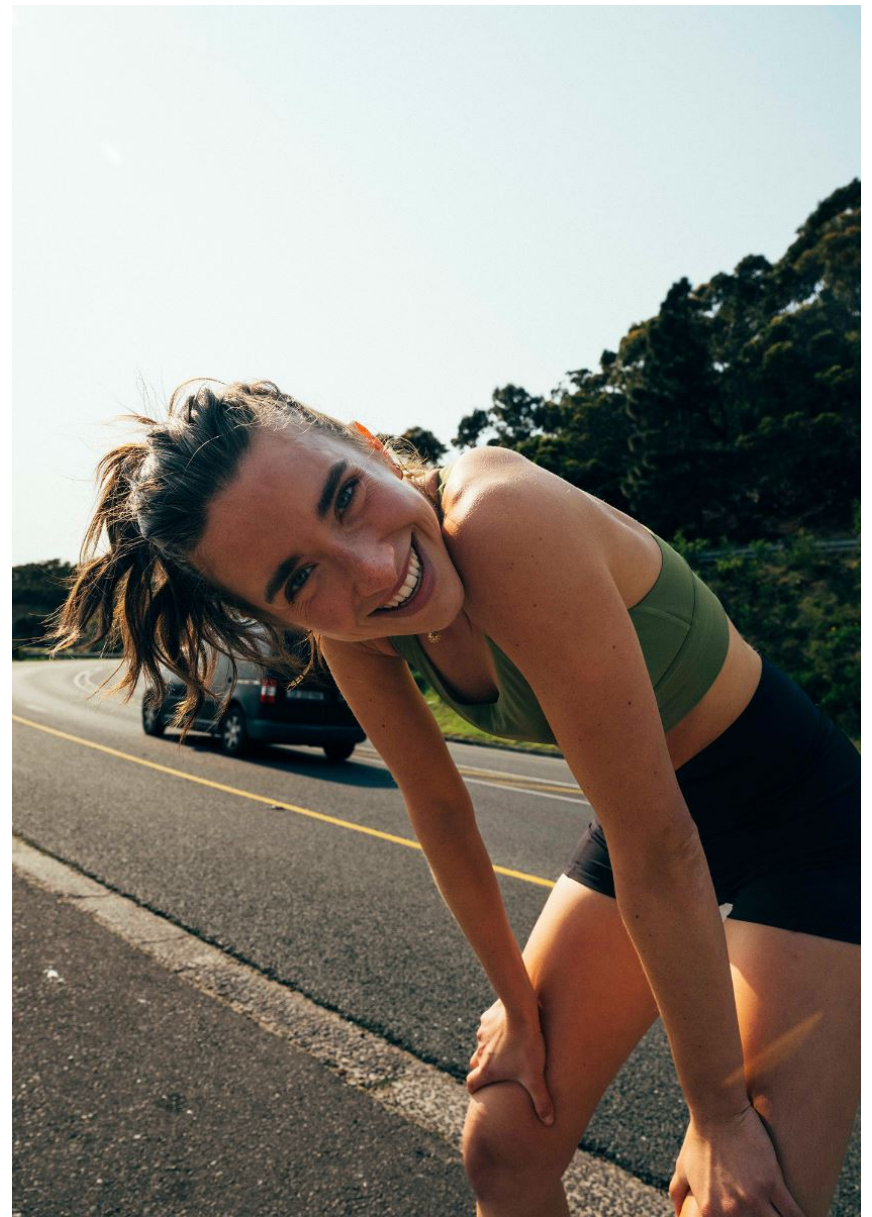

CAROLIN K

GRÖSSE **177** OBERWEITE **84**
TAILLE **65** HÜFTE **90**
SCHUHE **39** HAARE **BRAUN**
AUGEN **BLAU-GRÜN**

Hamburg +49 40 413 236 - 0 Berlin +49 30 616 606 - 6
www.m4models.de

HEIGHT **5' 9.5"** BUST **33"**
WAIST **25"** HIPS **35"**
SHOES **8** HAIR **BROWN**
EYES **BLUE-GREEN**