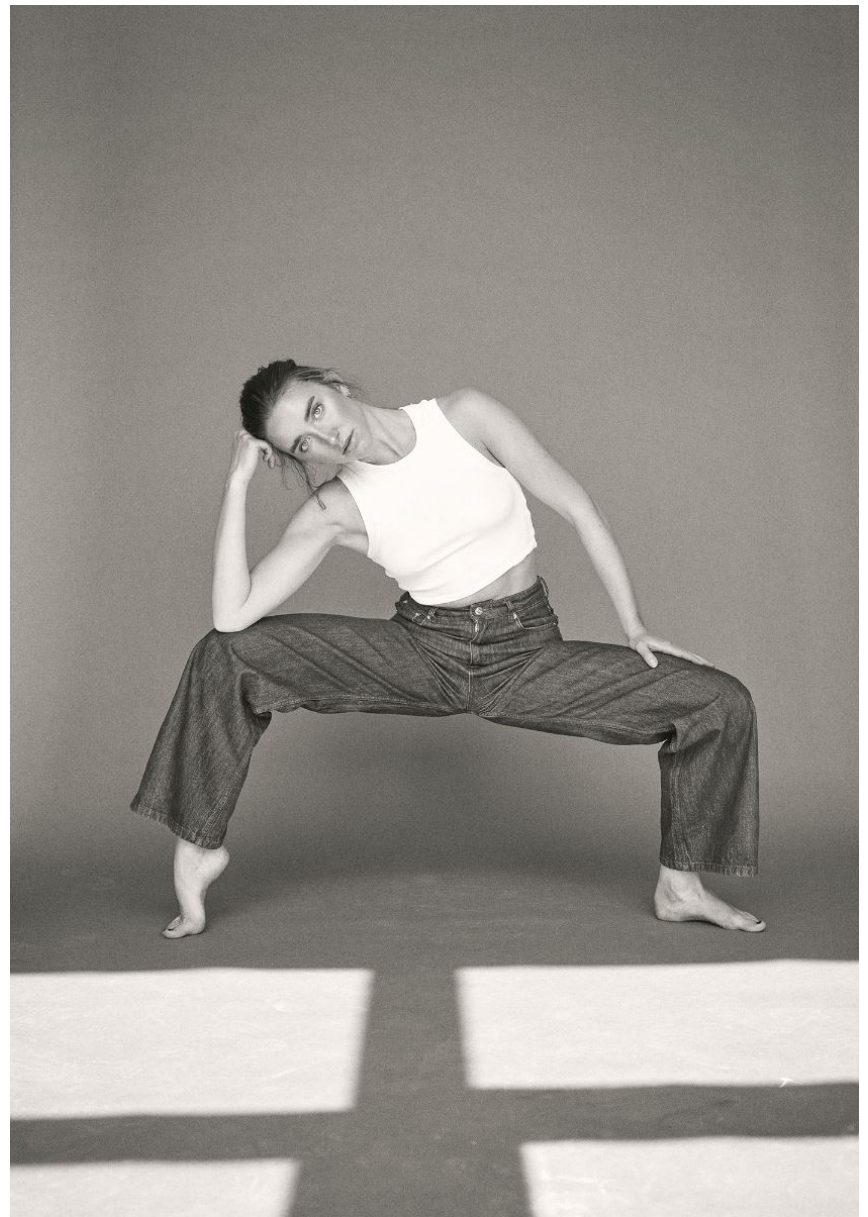

CAROLIN K

GRÖSSE **177** OBERWEITE **84**
TAILLE **65** HÜFTE **90**
SCHUHE **39** HAARE **BRAUN**
AUGEN **BLAU-GRÜN**

Hamburg +49 40 413 236 - 0 Berlin +49 30 616 606 - 6
www.m4models.de

HEIGHT **5' 9.5"** BUST **33"**
WAIST **25"** HIPS **35"**
SHOES **8** HAIR **BROWN**
EYES **BLUE-GREEN**