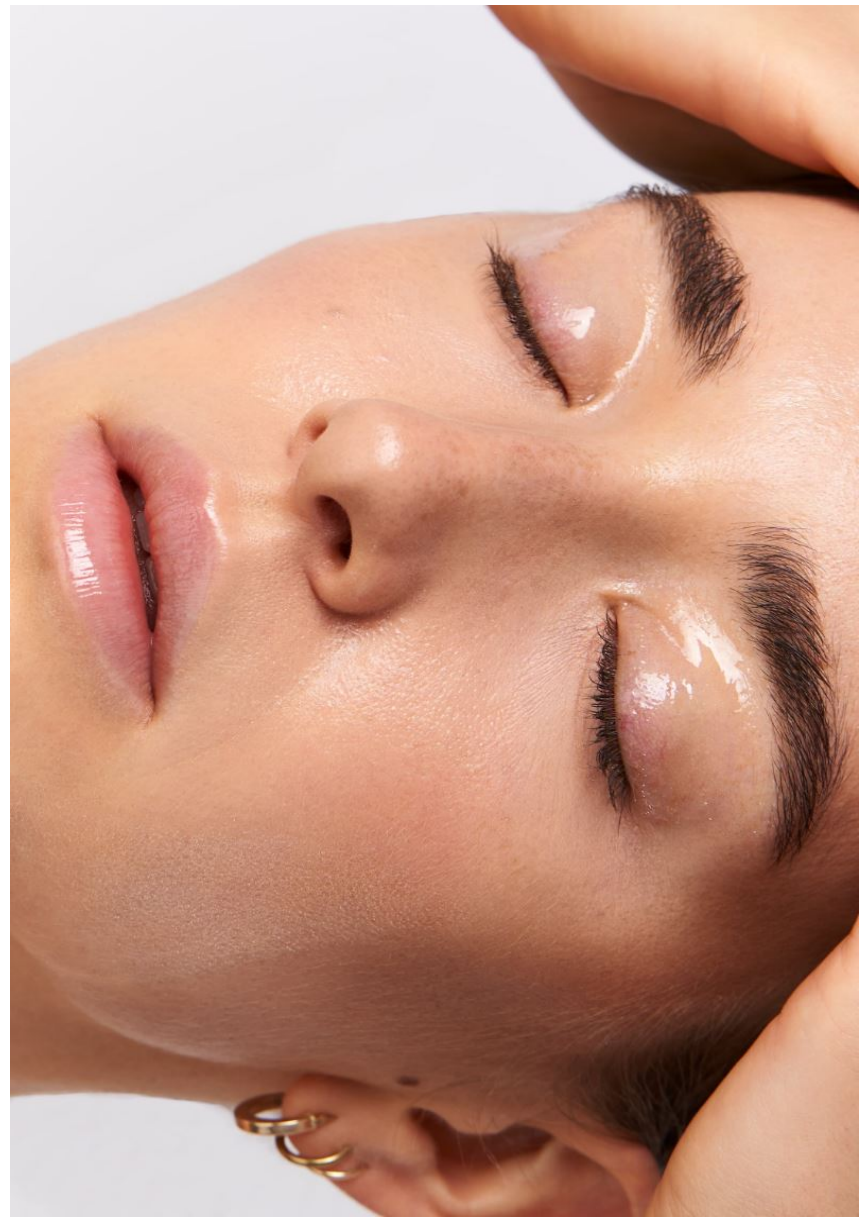

HEIGHT **5' 9.5"** BUST **33"**
WAIST **25"** HIPS **35"**
SHOES **8** HAIR **BROWN**
EYES **BLUE-GREEN**

CAROLIN K

GRÖSSE **177** OBERWEITE **84**
TAILLE **65** HÜFTE **90**
SCHUHE **39** HAARE **BRAUN**
AUGEN **BLAU-GRÜN**