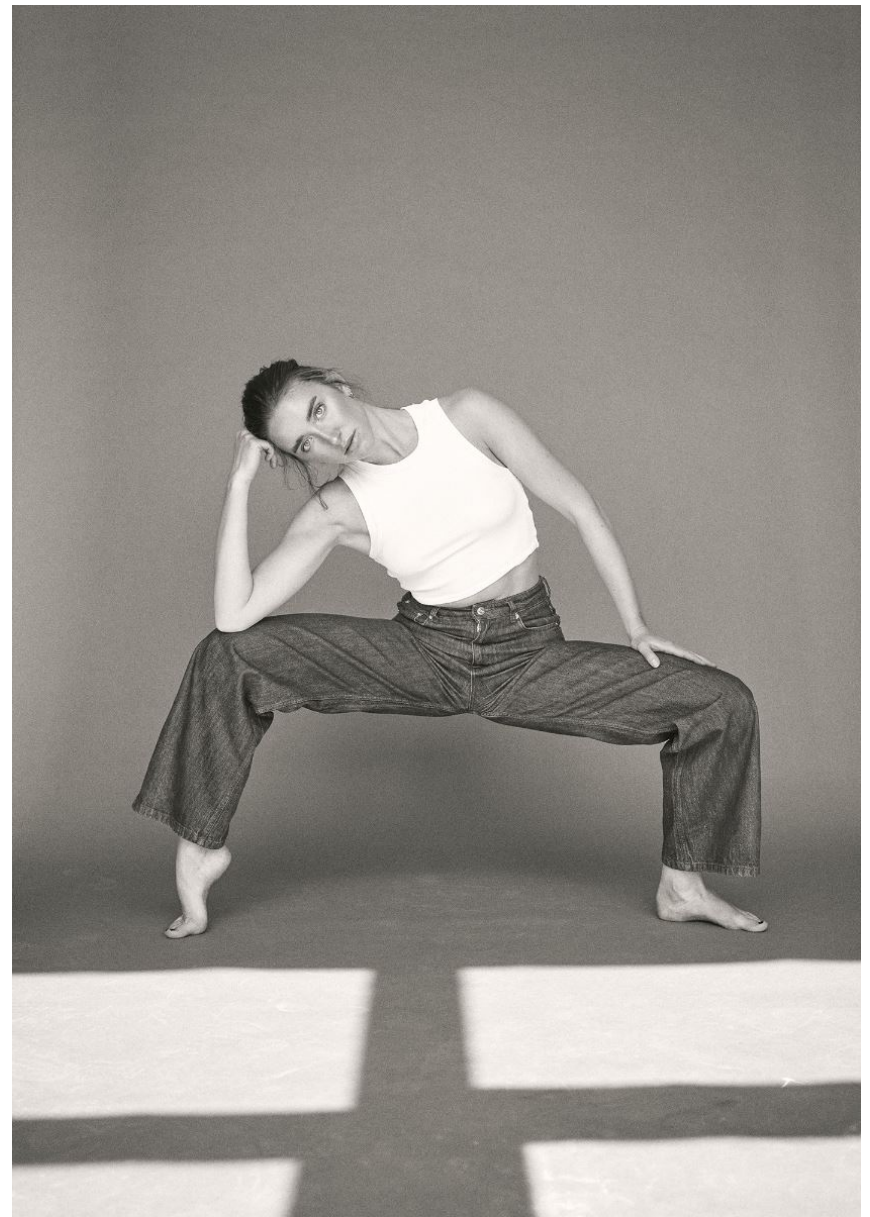

CAROLIN K

GRÖSSE **177** OBERWEITE **84**
TAILLE **65** HÜFTE **90**
SCHUHE **39** HAARE **BRAUN**
AUGEN **BLAU-GRÜN**

Hamburg +49 40 413 236 - 0 Berlin +49 30 616 606 - 6
www.m4models.de

HEIGHT **5' 9.5"** BUST **33"**
WAIST **25"** HIPS **35"**
SHOES **8** HAIR **BROWN**
EYES **BLUE-GREEN**