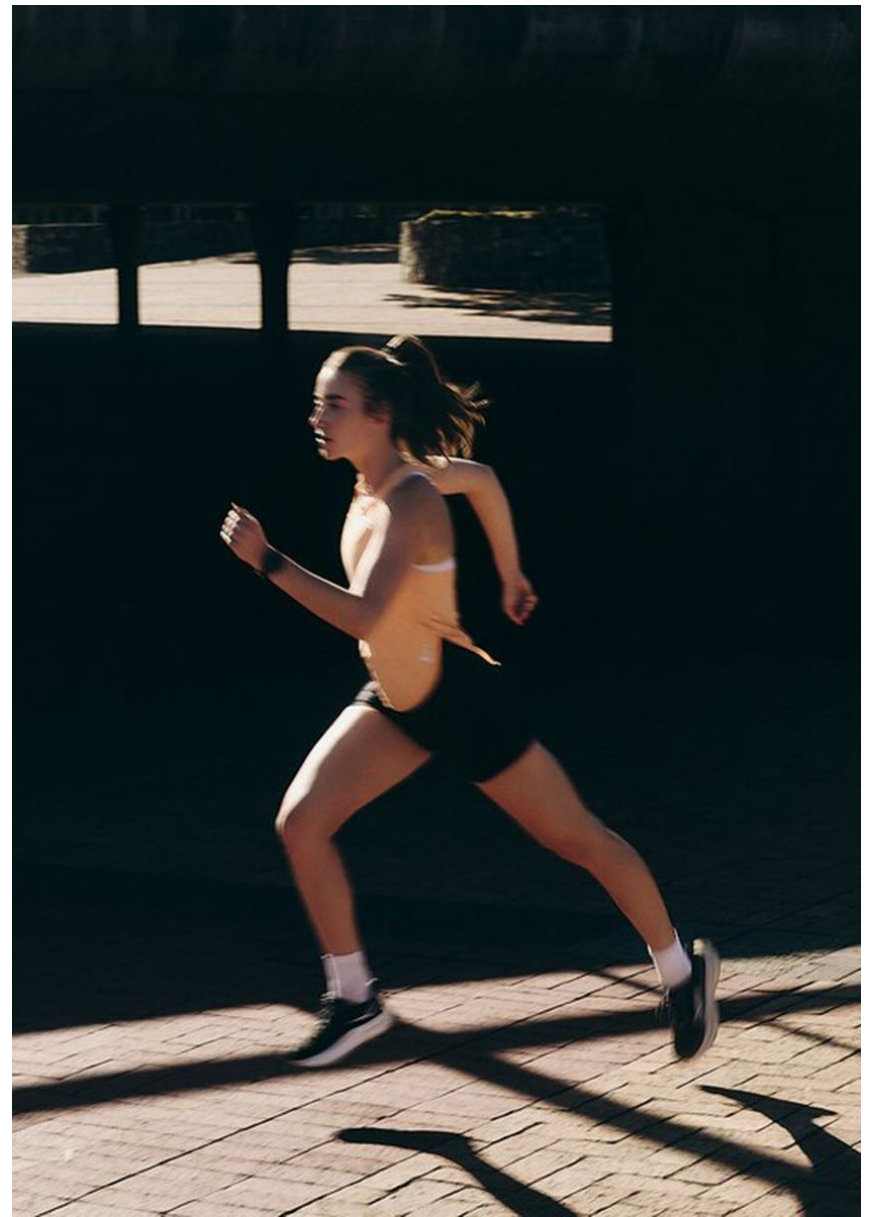

CAROLIN K

GRÖSSE **177** OBERWEITE **84**
TAILLE **65** HÜFTE **90**
SCHUHE **39** HAARE **BRAUN**
AUGEN **BLAU-GRÜN**

Hamburg +49 40 413 236 - 0 Berlin +49 30 616 606 - 6
www.m4models.de

HEIGHT **5' 9.5"** BUST **33"**
WAIST **25"** HIPS **35"**
SHOES **8** HAIR **BROWN**
EYES **BLUE-GREEN**