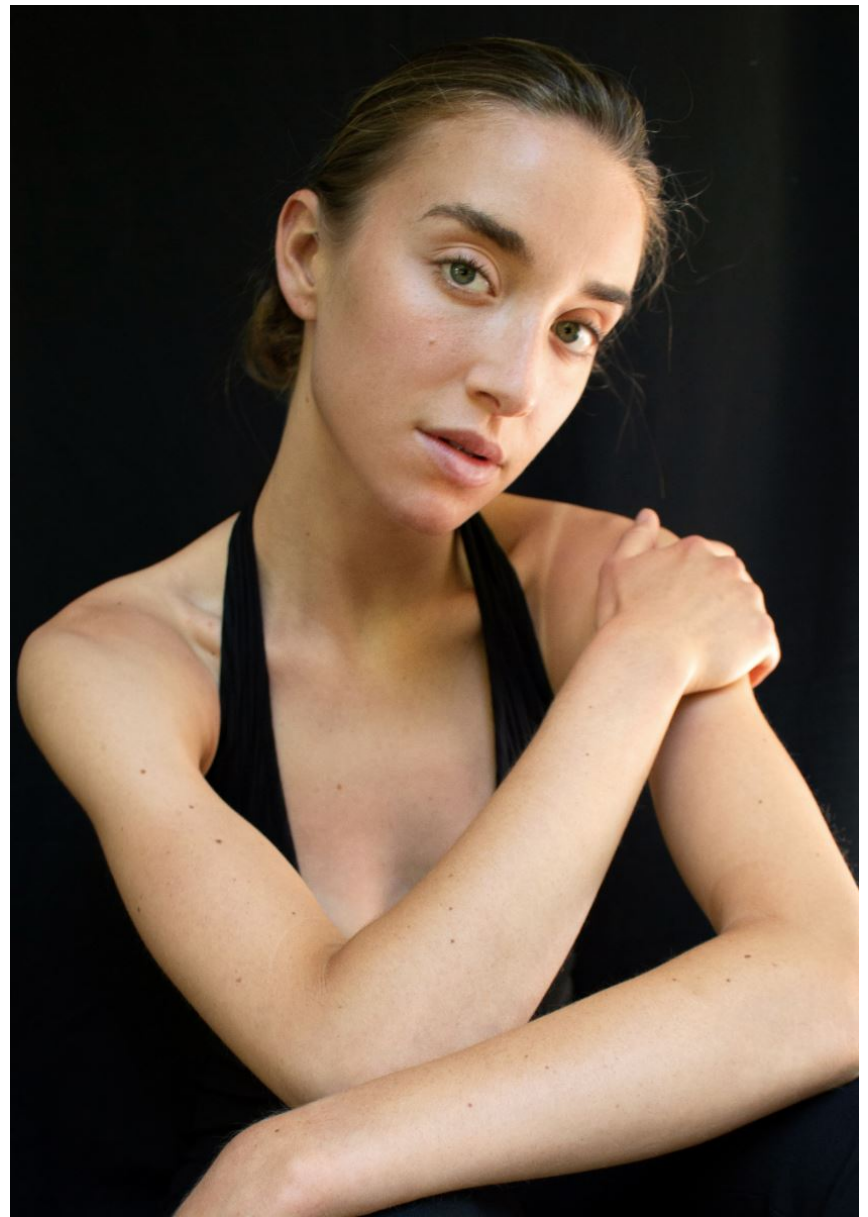

HEIGHT **5' 9.5"** BUST **33"**
WAIST **25"** HIPS **35"**
SHOES **8** HAIR **BROWN**
EYES **BLUE-GREEN**

CAROLIN K

Hamburg +49 40 413 236 - 0 Berlin +49 30 616 606 - 6
www.m4models.de