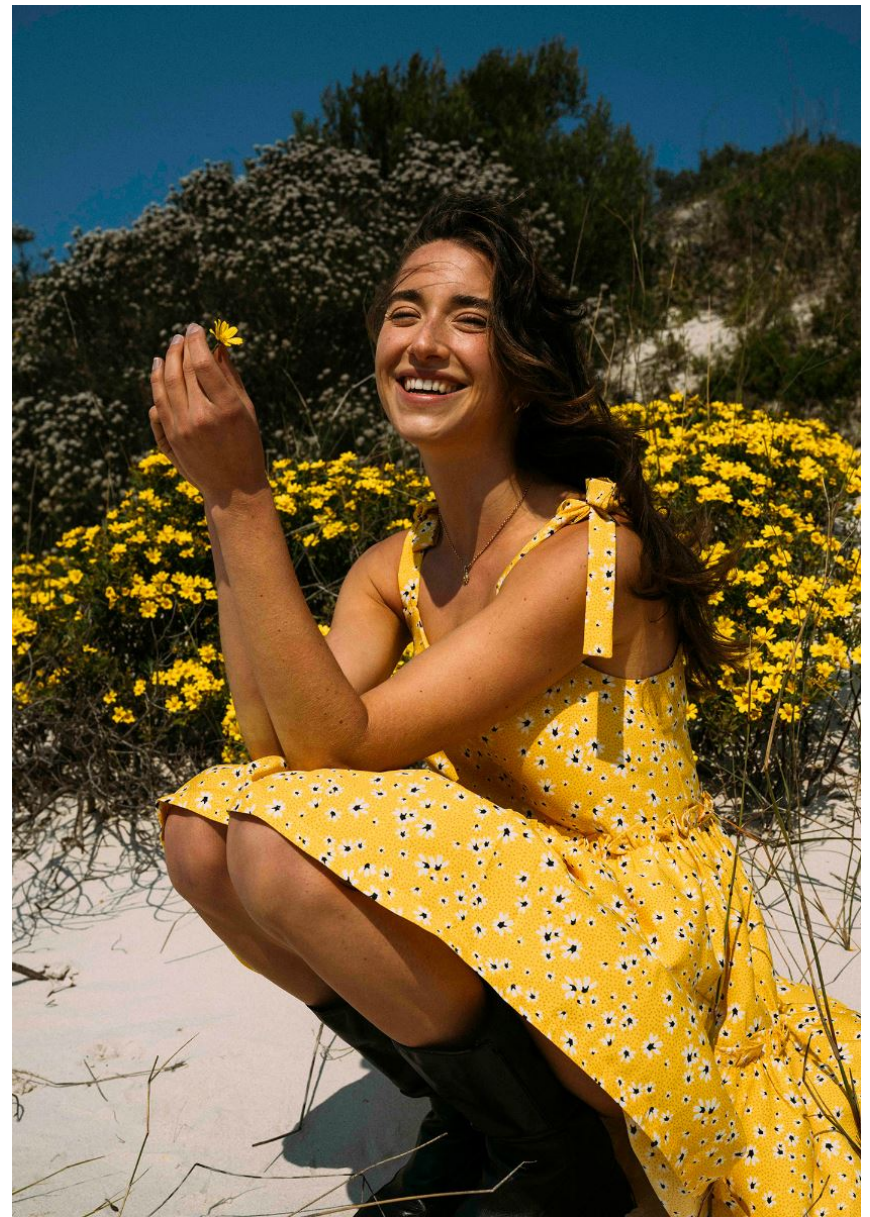

CAROLIN K

GRÖSSE **177** OBERWEITE **84**
TAILLE **65** HÜFTE **90**
SCHUHE **39** HAARE **BRAUN**
AUGEN **BLAU-GRÜN**

Hamburg +49 40 413 236 - 0 Berlin +49 30 616 606 - 6
www.m4models.de

HEIGHT **5' 9.5"** BUST **33"**
WAIST **25"** HIPS **35"**
SHOES **8** HAIR **BROWN**
EYES **BLUE-GREEN**