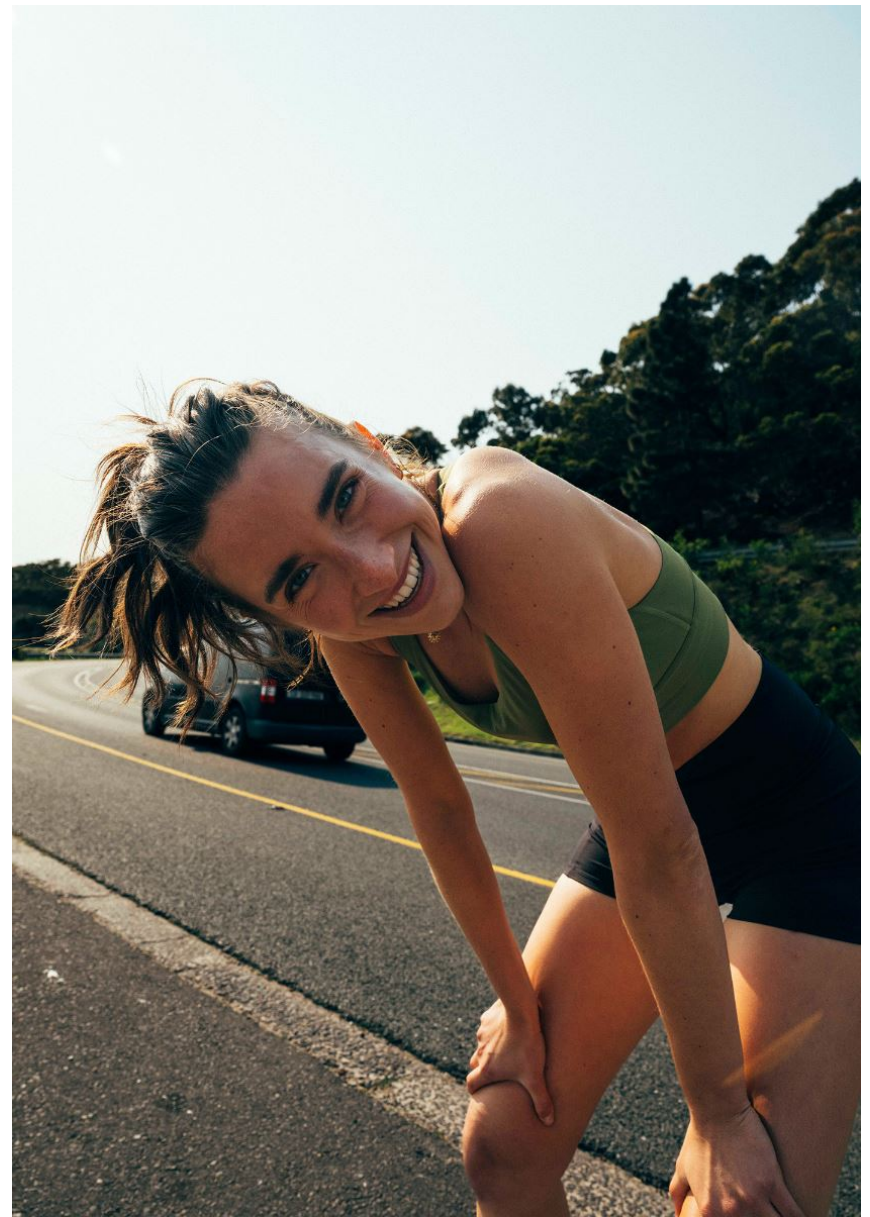

CAROLIN K

GRÖSSE **177** OBERWEITE **84**
TAILLE **65** HÜFTE **90**
SCHUHE **39** HAARE **BRAUN**
AUGEN **BLAU-GRÜN**

Hamburg +49 40 413 236 - 0 Berlin +49 30 616 606 - 6
www.m4models.de

HEIGHT **5' 9.5"** BUST **33"**
WAIST **25"** HIPS **35"**
SHOES **8** HAIR **BROWN**
EYES **BLUE-GREEN**