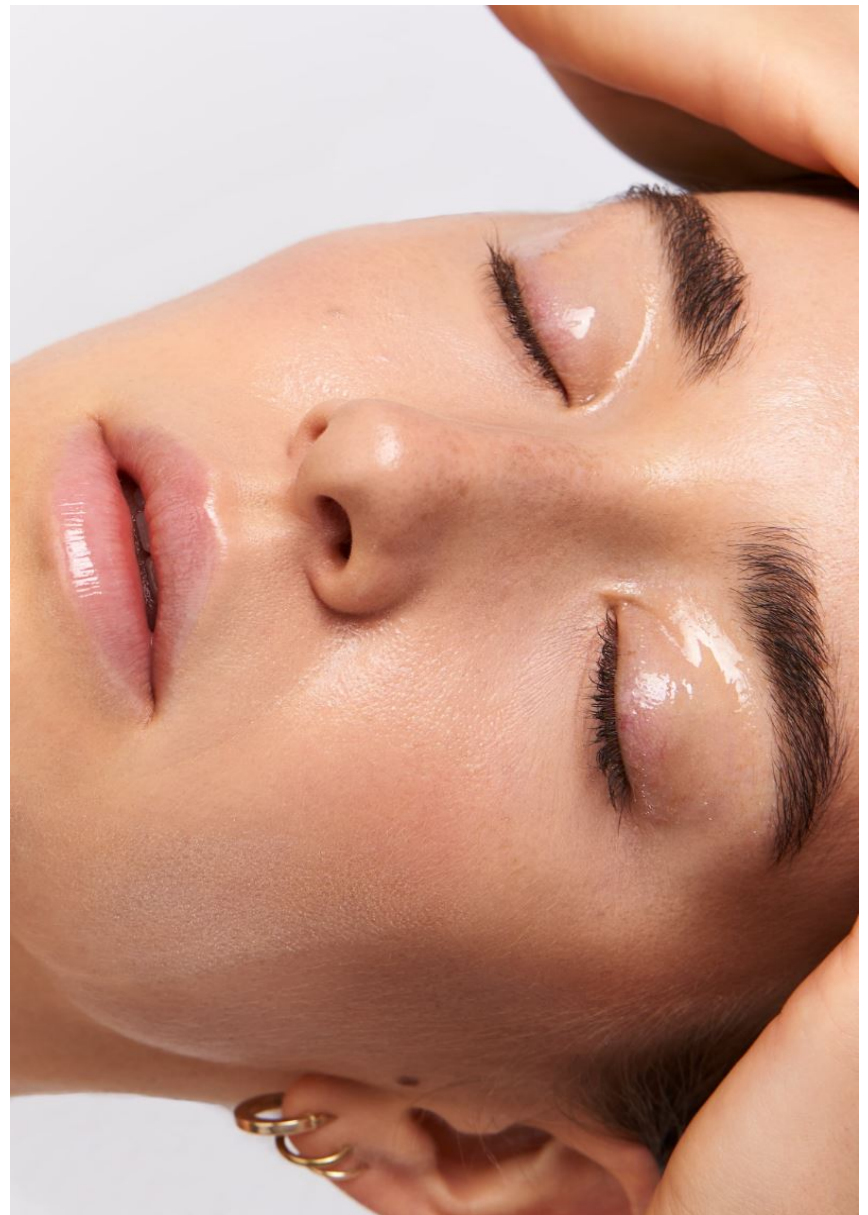

CAROLIN K

GRÖSSE **177** OBERWEITE **84**
TAILLE **65** HÜFTE **90**
SCHUHE **39** HAARE **BRAUN**
AUGEN **BLAU-GRÜN**

Hamburg +49 40 413 236 - 0 Berlin +49 30 616 606 - 6
www.m4models.de

HEIGHT **5' 9.5"** BUST **33"**
WAIST **25"** HIPS **35"**
SHOES **8** HAIR **BROWN**
EYES **BLUE-GREEN**