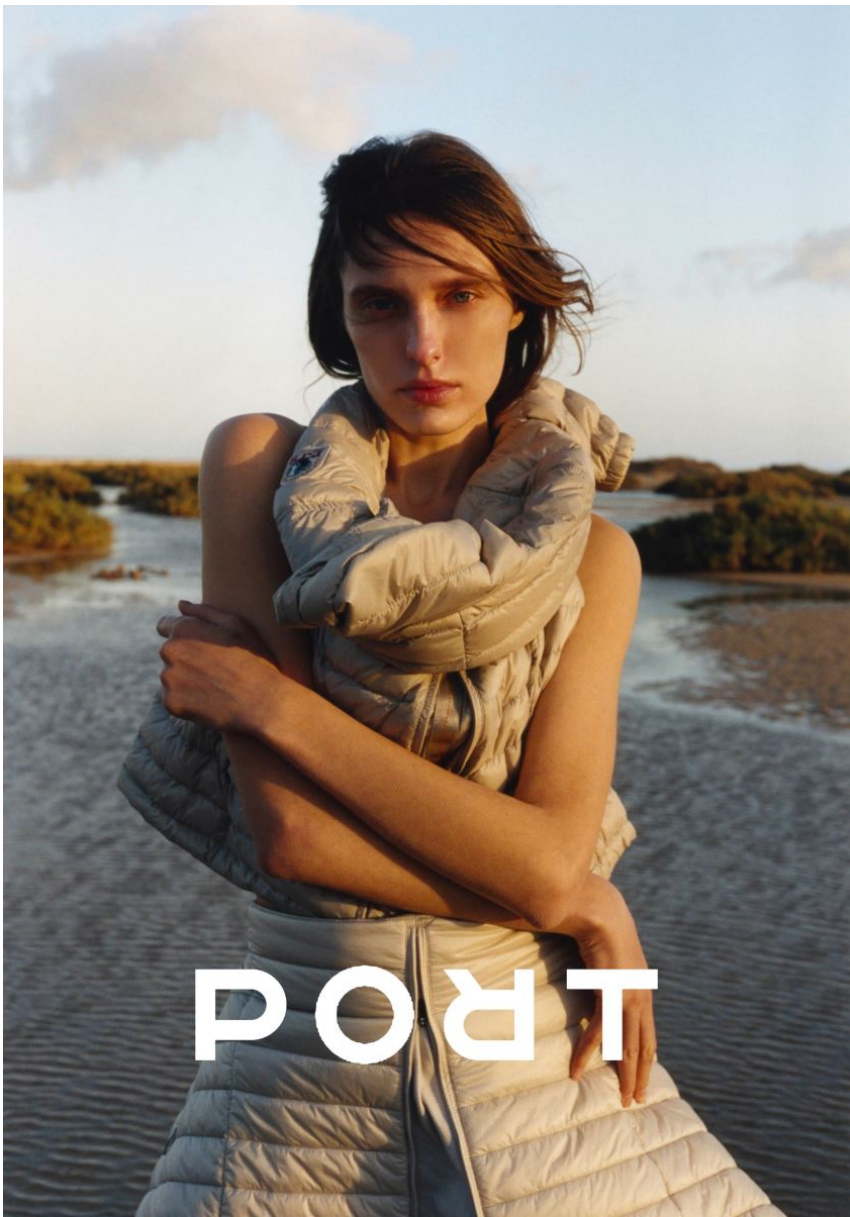

HEIGHT **5' 9.5"** BUST **32"**
WAIST **24"** HIPS **35"**
SHOES **7.5** HAIR **BROWN**
EYES **BLUE-GREEN**

GRÖSSE **177** OBERWEITE **82**
TAILLE **62** HÜFTE **88**
SCHUHE **39** HAARE **BRAUN**
AUGEN **BLAU-GRÜN**