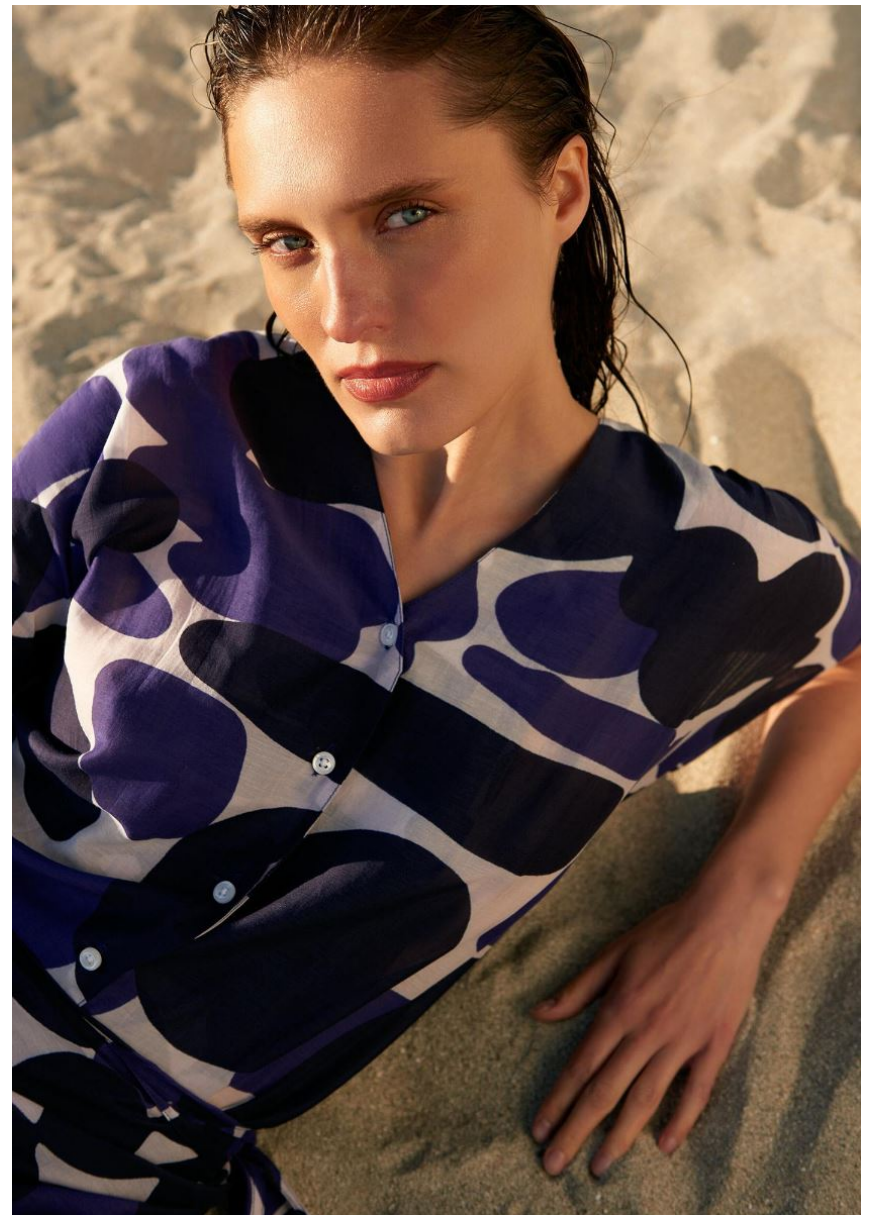

Numéro TOKYO

JO KRUK

GRÖSSE **177** OBERWEITE **82**
TAILLE **62** HÜFTE **88**
SCHUHE **39** HAARE **BRAUN**
AUGEN **BLAU-GRÜN**

M
MODELS

Hamburg +49 40 413 236 - 0 Berlin +49 30 616 606 - 6
www.m4models.de

HEIGHT **5' 9.5"** BUST **32"**
WAIST **24"** HIPS **35"**
SHOES **7.5** HAIR **BROWN**
EYES **BLUE-GREEN**