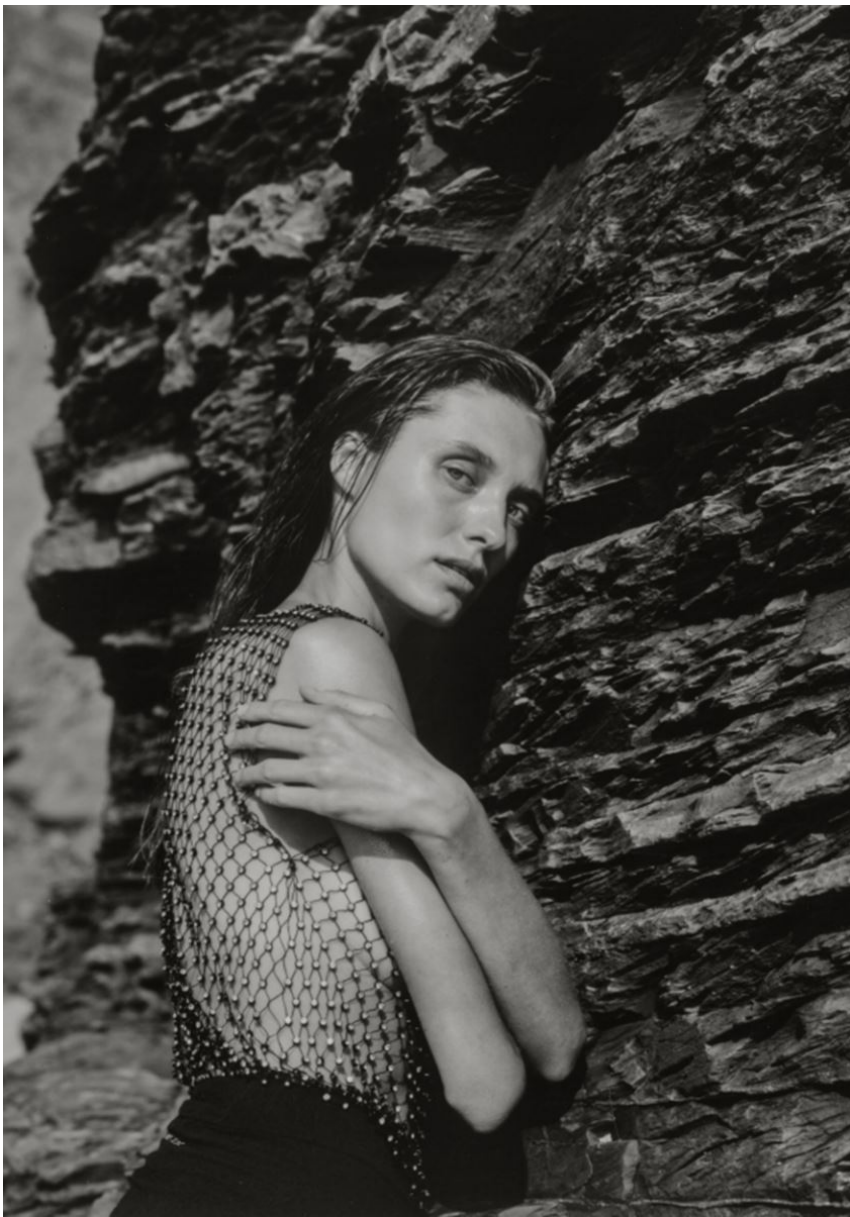

GRÖSSE **177** OBERWEITE **82**
TAILLE **62** HÜFTE **88**
SCHUHE **39** HAARE **BRAUN**
AUGEN **BLAU-GRÜN**