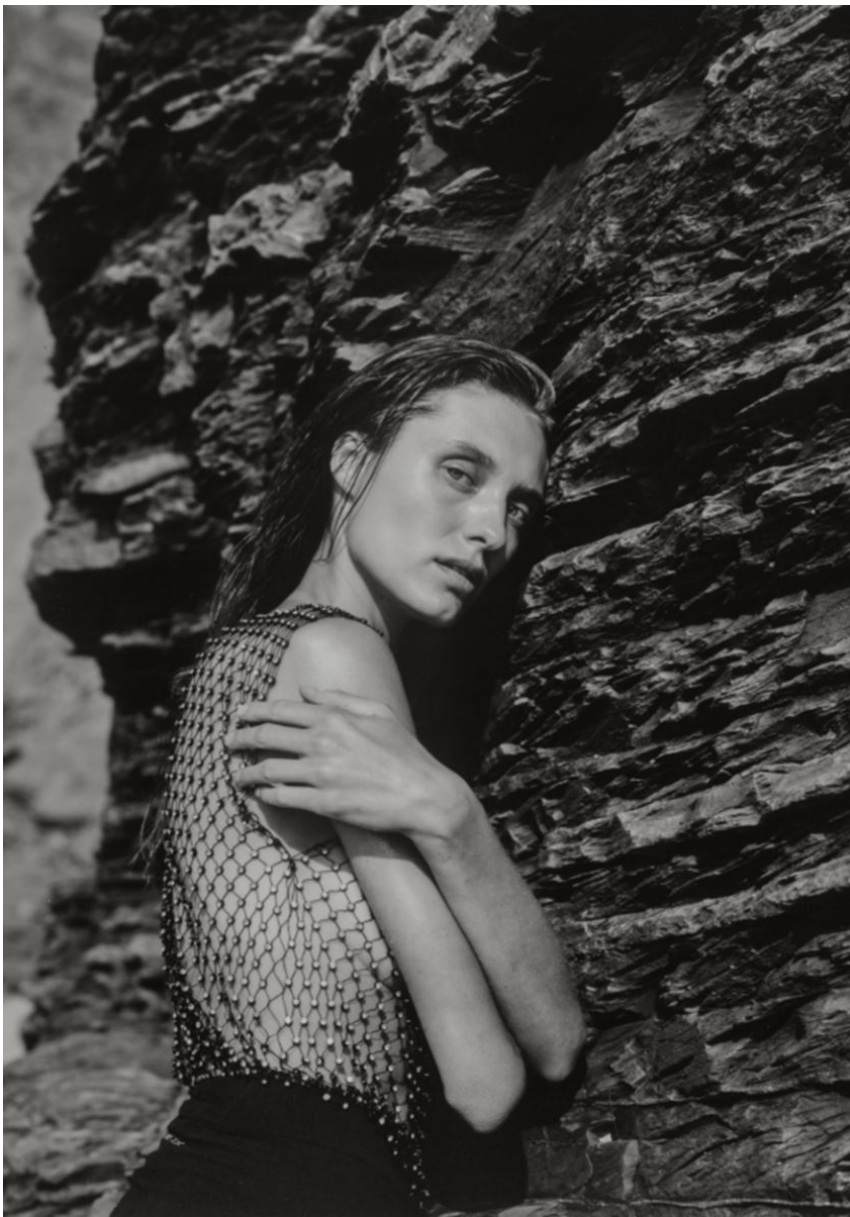

GRÖSSE **177** OBERWEITE **82**
TAILLE **62** HÜFTE **88**
SCHUHE **39** HAARE **BRAUN**
AUGEN **BLAU-GRÜN**

JO KRUK

Hamburg +49 40 413 236 - 0 Berlin +49 30 616 606 - 6
www.m4models.de