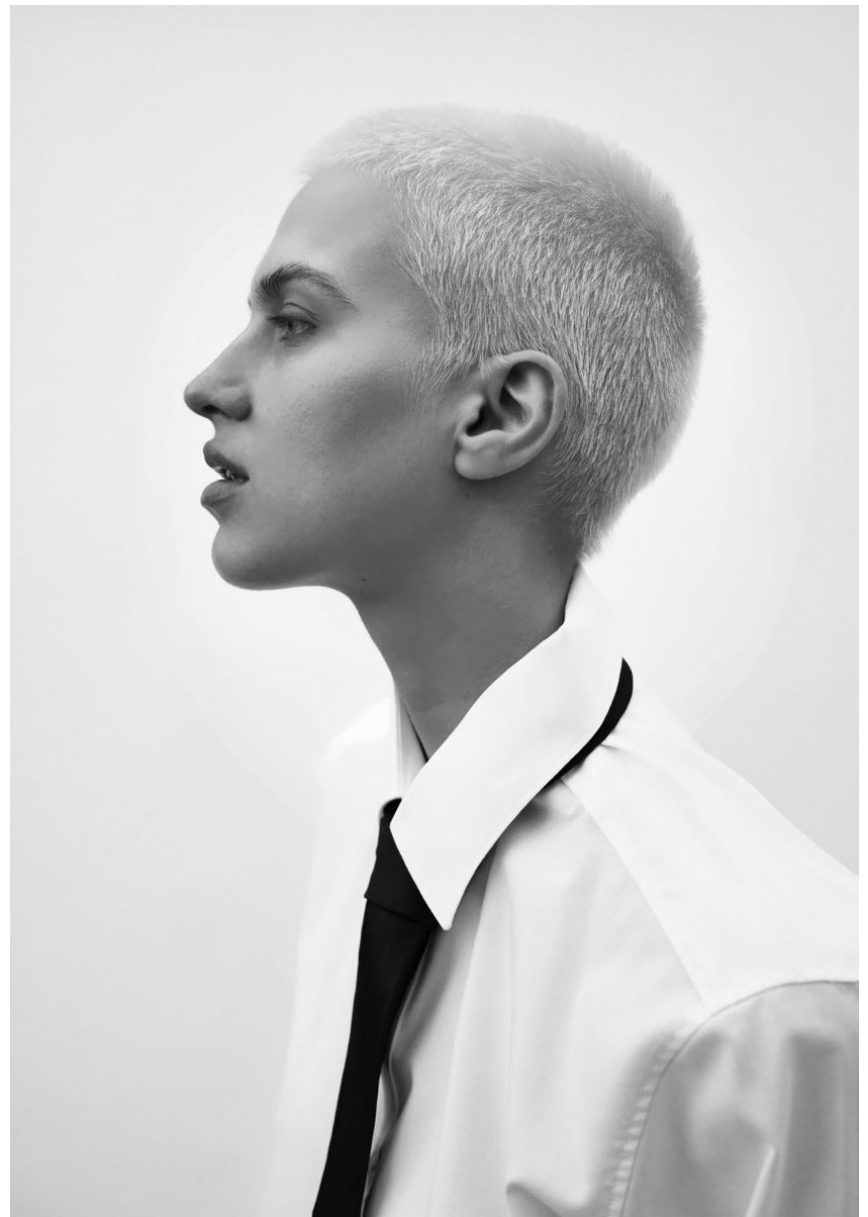

PRESTIGE

Total Look: Prada

HE
&
SHE

LAURA LUNDGREEN

GRÖSSE **177** OBERWEITE **80**
TAILLE **60** HÜFTE **89**
SCHUHE **40** HAARE **BLOND**
AUGEN **GRÜN**

M
MODELS

Hamburg +49 40 413 236 - 0 Berlin +49 30 616 606 - 6
www.m4models.de