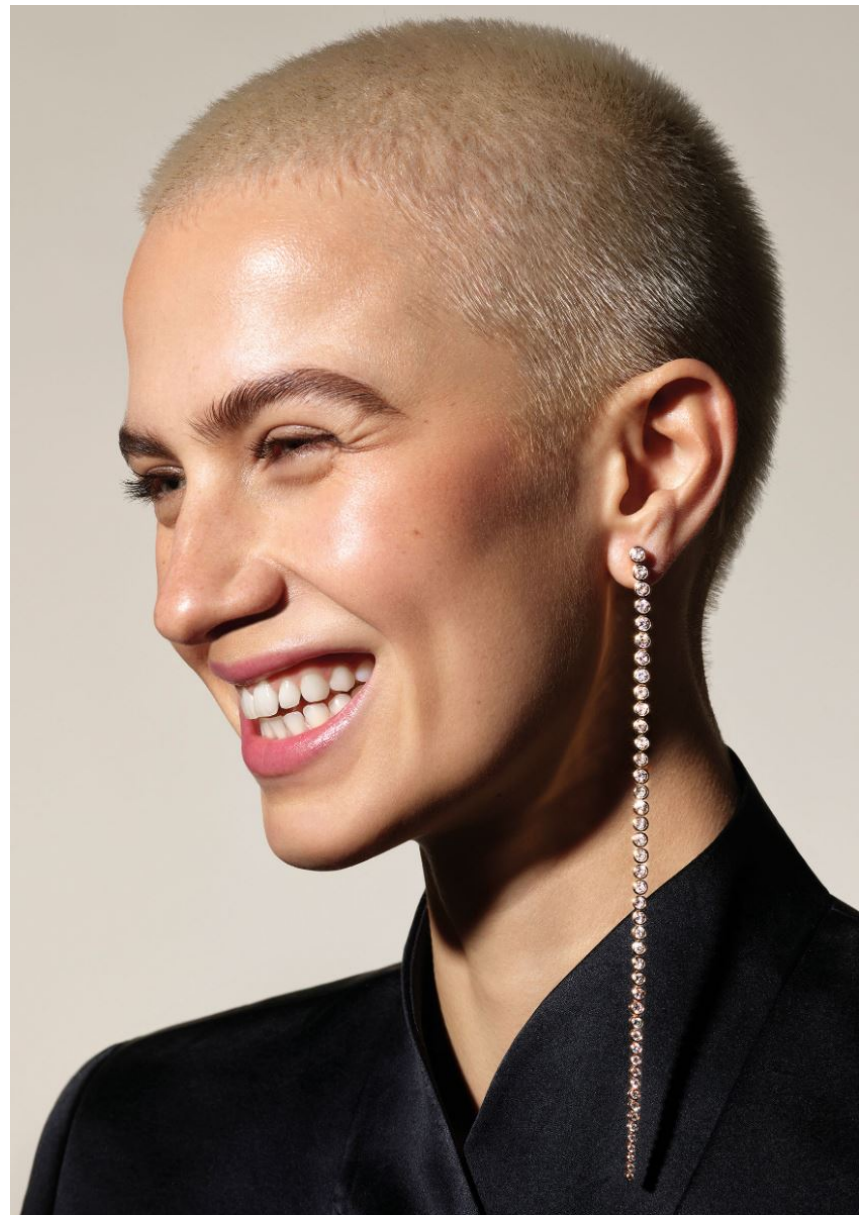

LAURA LUNDGREEN

GRÖSSE **177** OBERWEITE **80**
TAILLE **60** HÜFTE **89**
SCHUHE **40** HAARE **BLOND**
AUGEN **GRÜN**

Hamburg +49 40 413 236 - 0 Berlin +49 30 616 606 - 6
www.m4models.de

HEIGHT **5' 9.5"** BUST **31"**
WAIST **23"** HIPS **35"**
SHOES **9** HAIR **BLONDE**
EYES **GREEN**