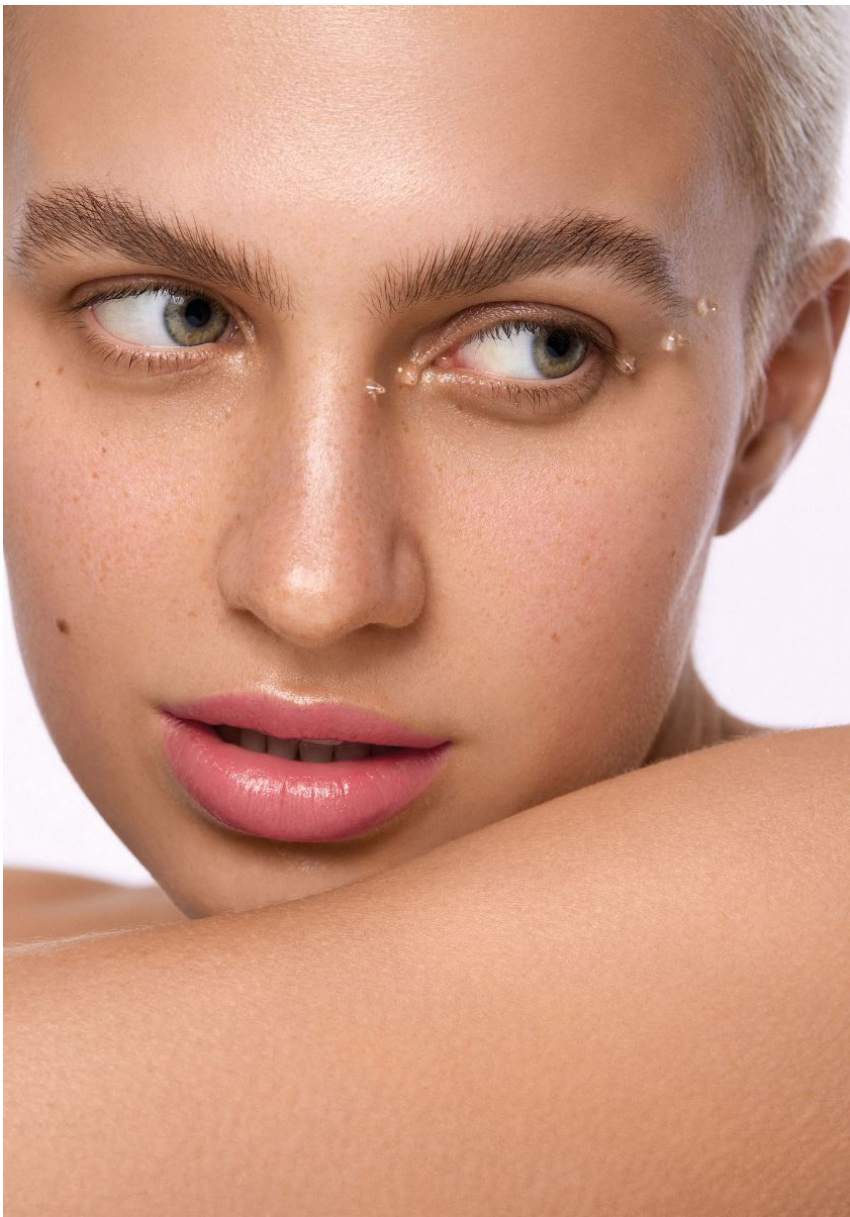

LAURA LUNDGREEN

GRÖSSE **177** OBERWEITE **80**
TAILLE **60** HÜFTE **89**
SCHUHE **40** HAARE **BLOND**
AUGEN **GRÜN**

Hamburg +49 40 413 236 - 0 Berlin +49 30 616 606 - 6
www.m4models.de

HEIGHT **5' 9.5"** BUST **31"**
WAIST **23"** HIPS **35"**
SHOES **9** HAIR **BLONDE**
EYES **GREEN**