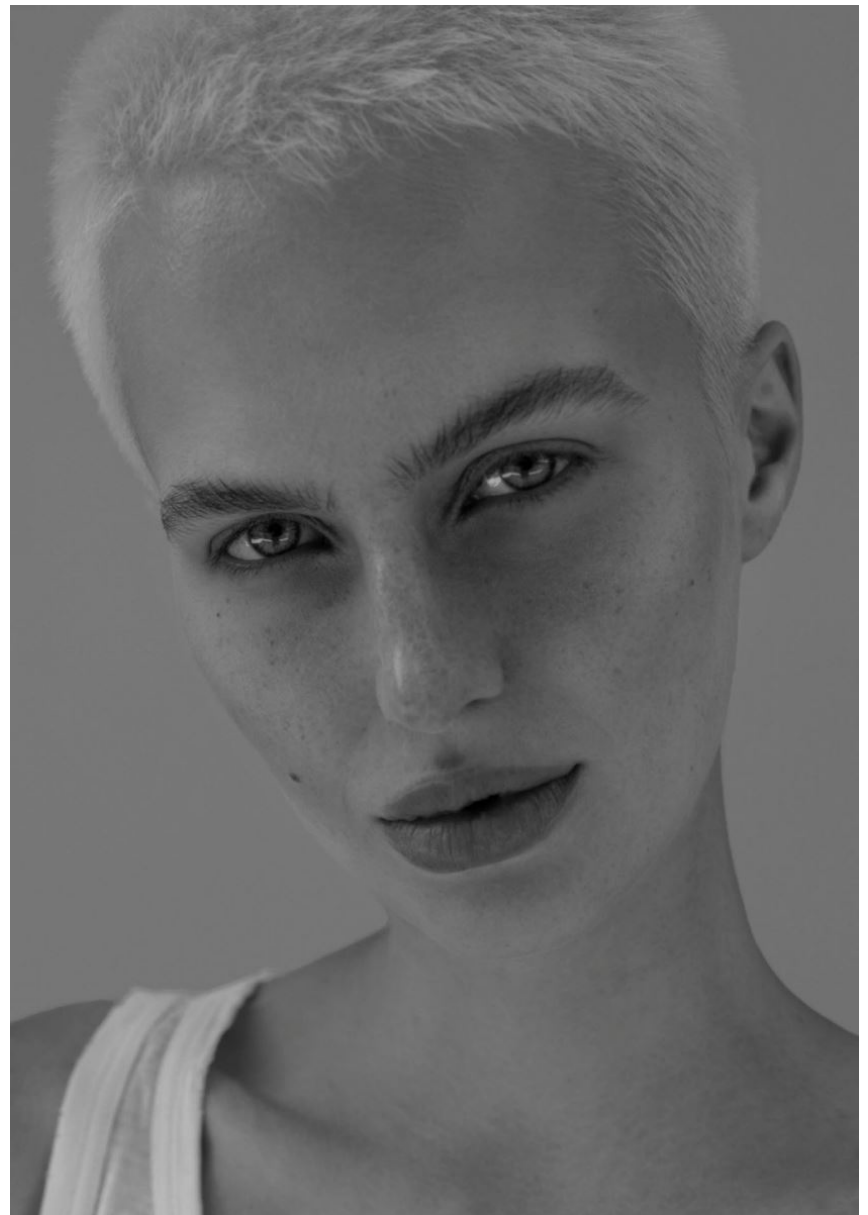

LAURA LUNDGREEN

GRÖSSE **177** OBERWEITE **80**
TAILLE **60** HÜFTE **89**
SCHUHE **40** HAARE **BLOND**
AUGEN **GRÜN**

Hamburg +49 40 413 236 - 0 Berlin +49 30 616 606 - 6
www.m4models.de

HEIGHT **5' 9.5"** BUST **31"**
WAIST **23"** HIPS **35"**
SHOES **9** HAIR **BLONDE**
EYES **GREEN**