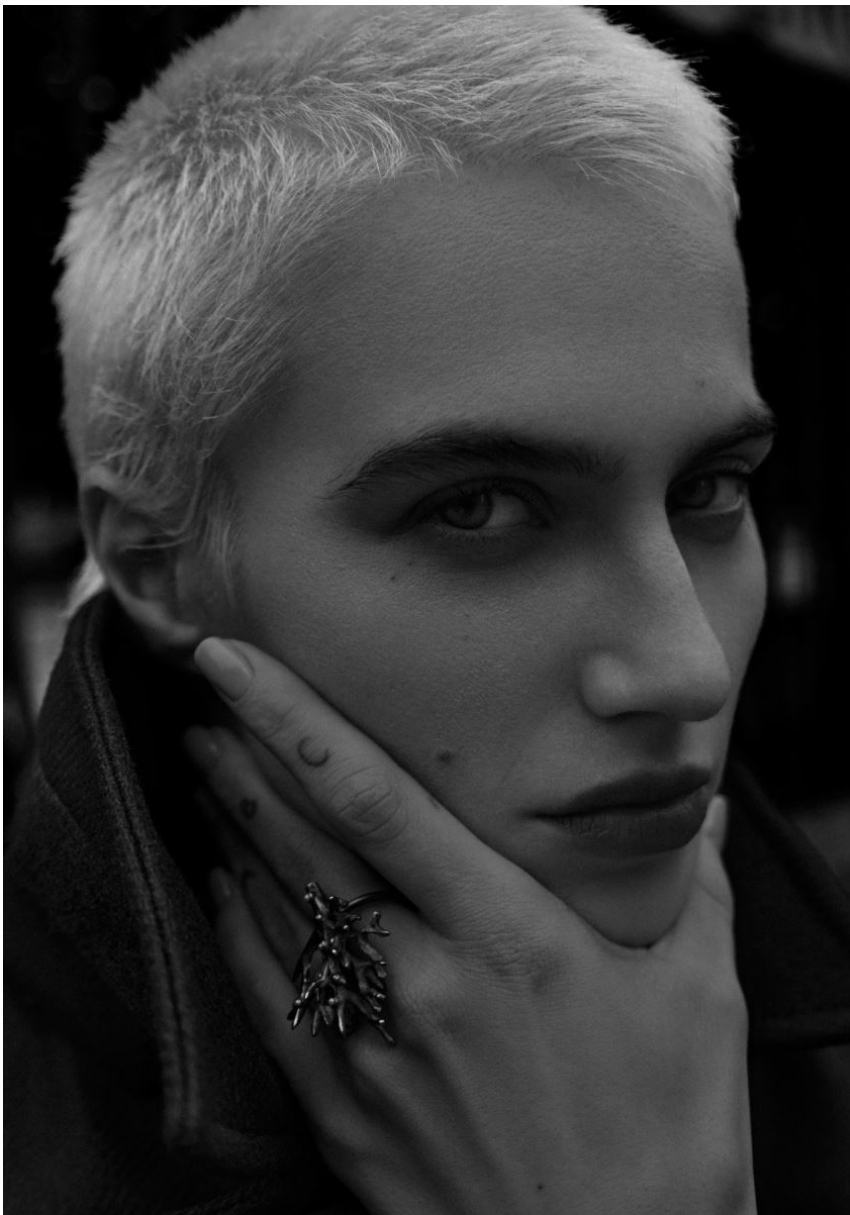

LAURA LUNDGREEN

GRÖSSE **177** OBERWEITE **80**
TAILLE **60** HÜFTE **89**
SCHUHE **40** HAARE **BLOND**
AUGEN **GRÜN**

Hamburg +49 40 413 236 - 0 Berlin +49 30 616 606 - 6
www.m4models.de

HEIGHT **5' 9.5"** BUST **31"**
WAIST **23"** HIPS **35"**
SHOES **9** HAIR **BLONDE**
EYES **GREEN**