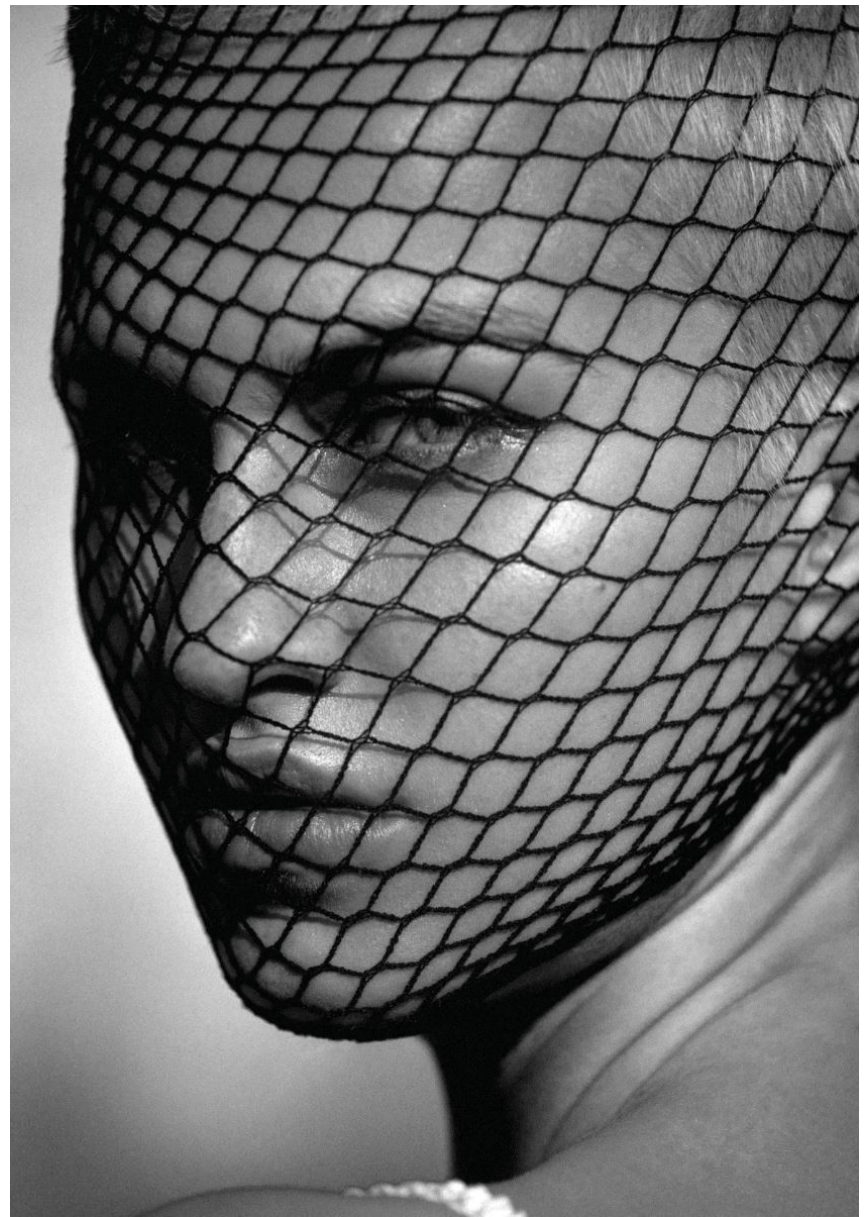

LAURA LUNDGREEN

GRÖSSE **177** OBERWEITE **80**
TAILLE **60** HÜFTE **89**
SCHUHE **40** HAARE **BLOND**
AUGEN **GRÜN**

Hamburg +49 40 413 236 - 0 Berlin +49 30 616 606 - 6
www.m4models.de

HEIGHT **5' 9.5"** BUST **31"**
WAIST **23"** HIPS **35"**
SHOES **9** HAIR **BLONDE**
EYES **GREEN**