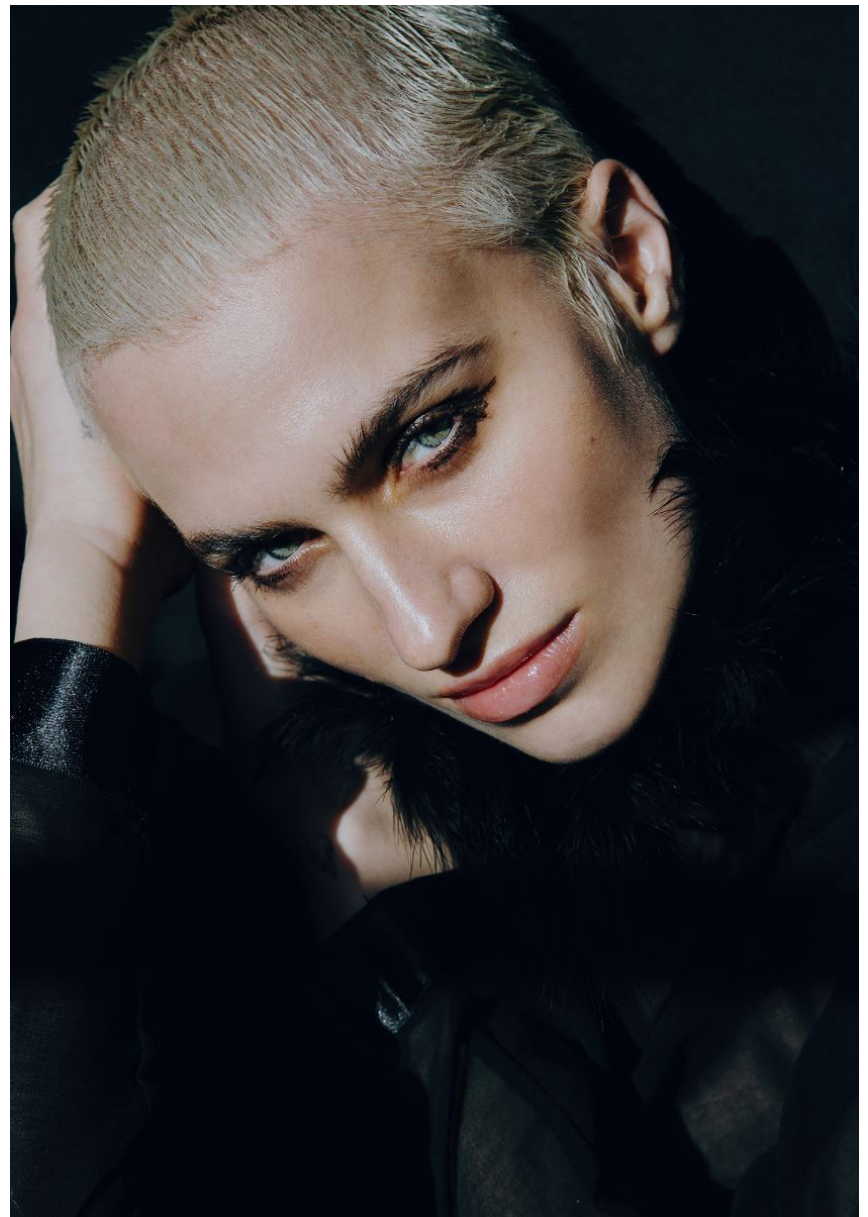

LAURA LUNDGREEN

GRÖSSE **177** OBERWEITE **80**
TAILLE **60** HÜFTE **89**
SCHUHE **40** HAARE **BLOND**
AUGEN **GRÜN**

Hamburg +49 40 413 236 - 0 Berlin +49 30 616 606 - 6
www.m4models.de

HEIGHT **5' 9.5"** BUST **31"**
WAIST **23"** HIPS **35"**
SHOES **9** HAIR **BLONDE**
EYES **GREEN**