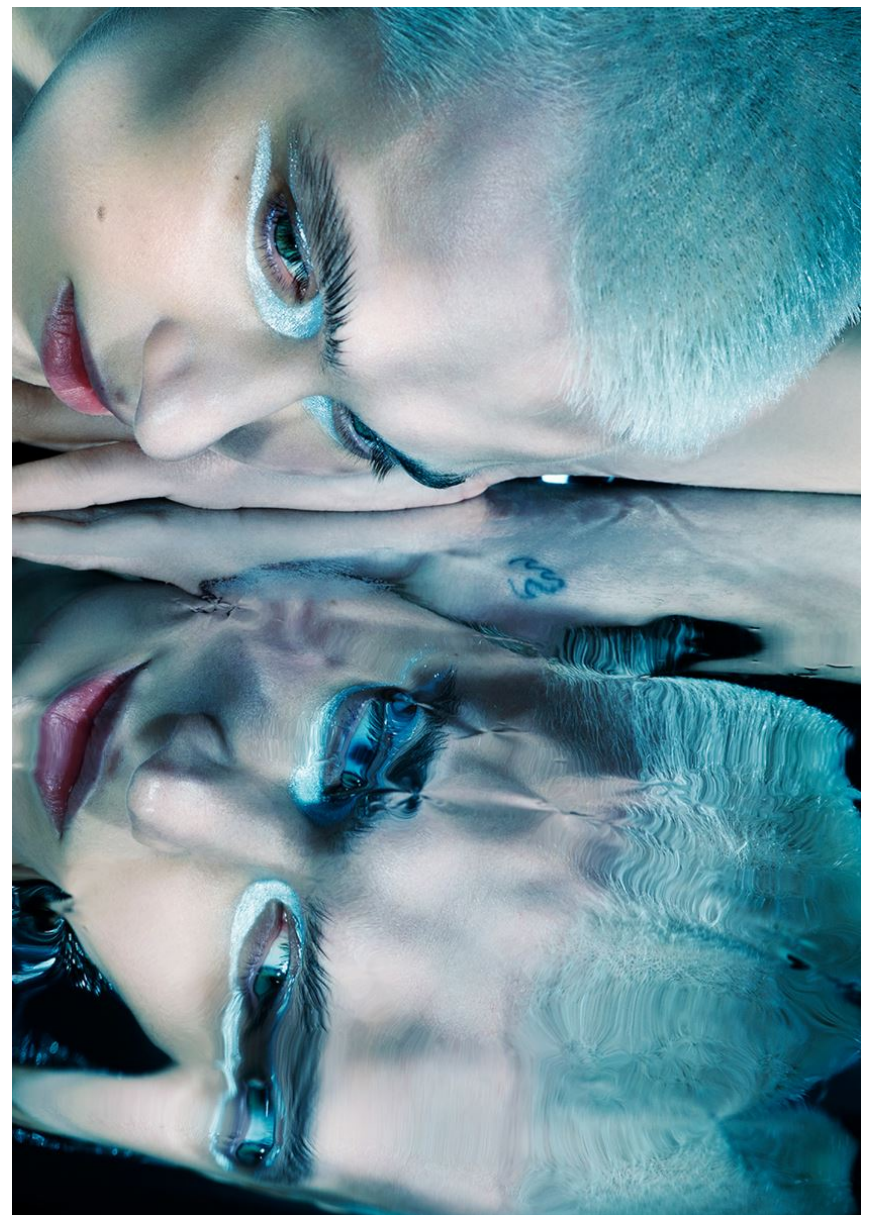

LAURA LUNDGREEN

GRÖSSE **177** OBERWEITE **80**
TAILLE **60** HÜFTE **89**
SCHUHE **40** HAARE **BLOND**
AUGEN **GRÜN**

M
MODELS

Hamburg +49 40 413 236 - 0 Berlin +49 30 616 606 - 6
www.m4models.de

HEIGHT **5' 9.5"** BUST **31"**
WAIST **23"** HIPS **35"**
SHOES **9** HAIR **BLONDE**
EYES **GREEN**