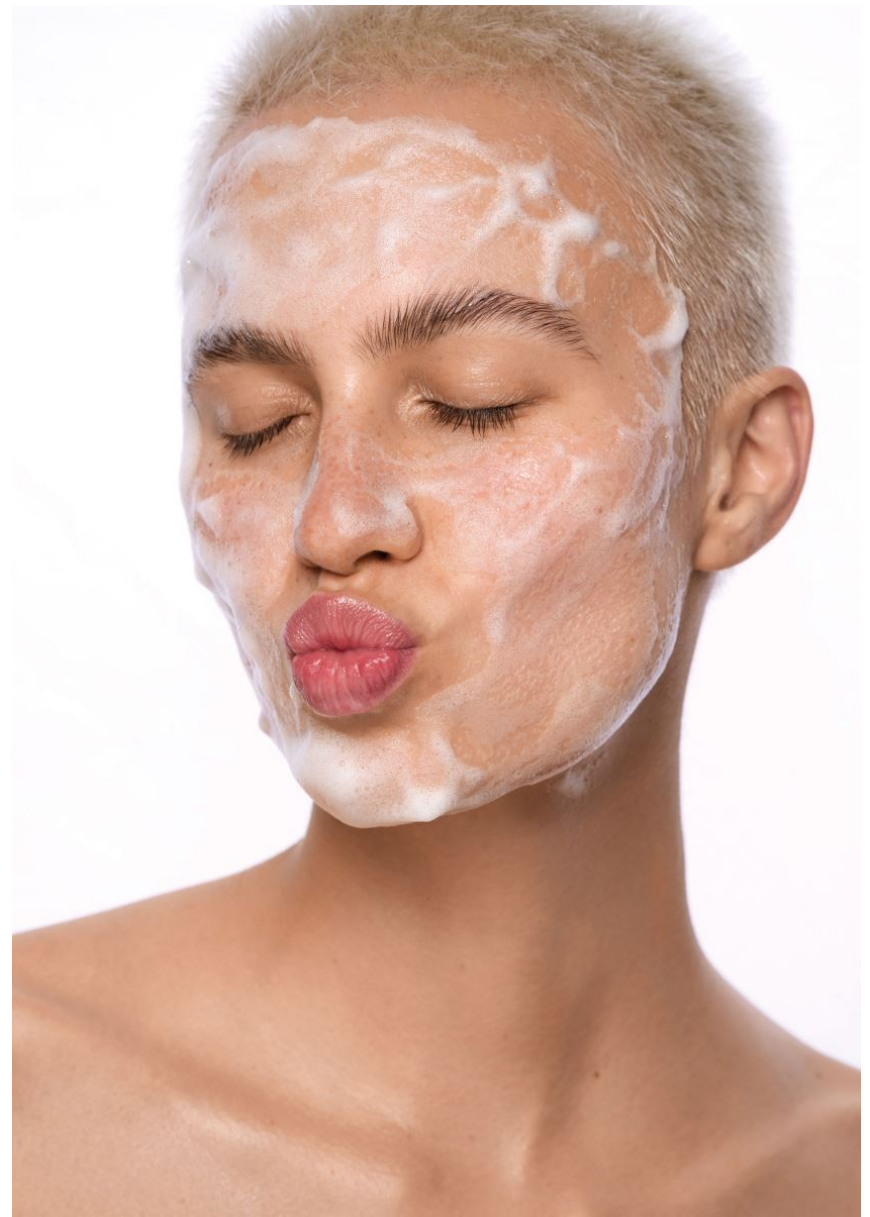

LAURA LUNDGREEN

GRÖSSE **177** OBERWEITE **80**
TAILLE **60** HÜFTE **89**
SCHUHE **40** HAARE **BLOND**
AUGEN **GRÜN**

Hamburg +49 40 413 236 - 0 Berlin +49 30 616 606 - 6
www.m4models.de

HEIGHT **5' 9.5"** BUST **31"**
WAIST **23"** HIPS **35"**
SHOES **9** HAIR **BLONDE**
EYES **GREEN**