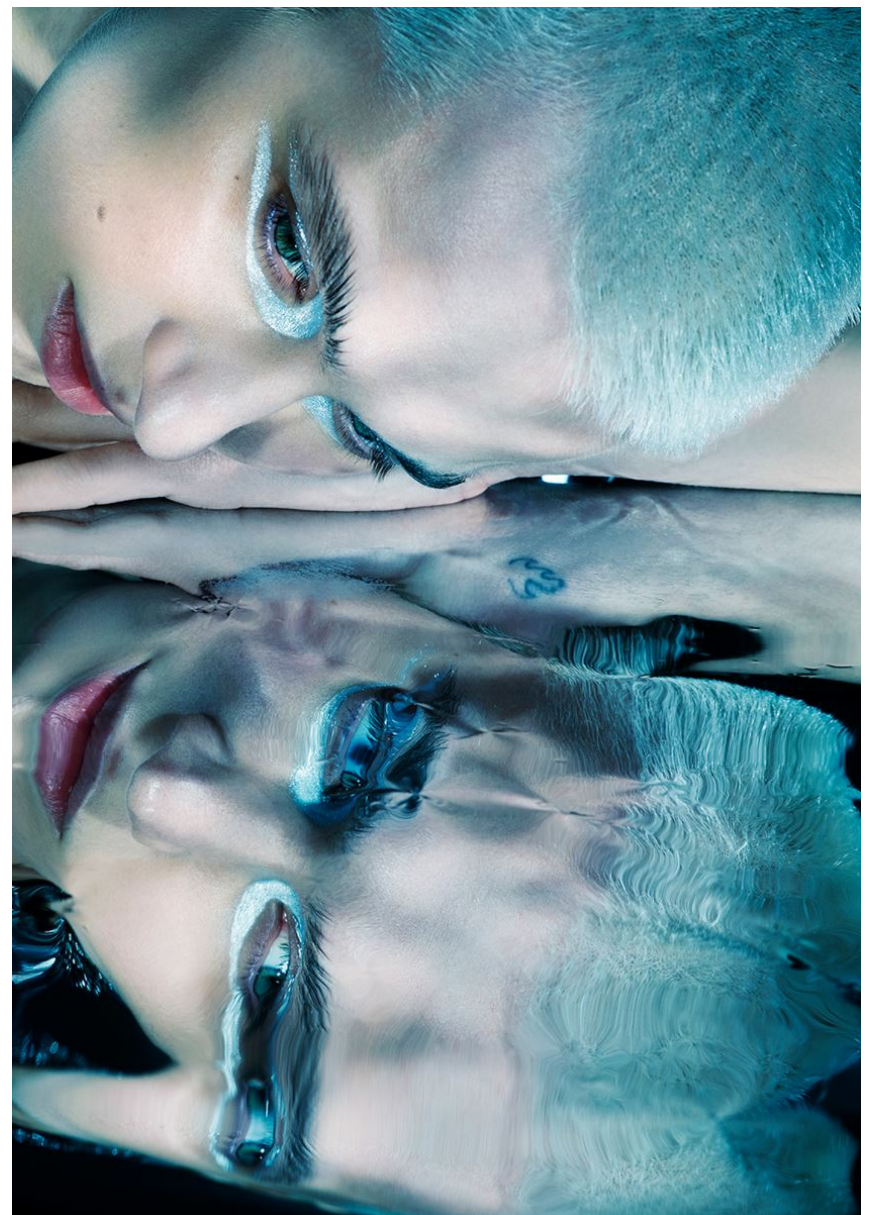

LAURA LUNDGREEN

GRÖSSE **177** OBERWEITE **80**
TAILLE **60** HÜFTE **89**
SCHUHE **40** HAARE **BLOND**
AUGEN **GRÜN**

Hamburg +49 40 413 236 - 0 Berlin +49 30 616 606 - 6
www.m4models.de

HEIGHT **5' 9.5"** BUST **31"**
WAIST **23"** HIPS **35"**
SHOES **9** HAIR **BLONDE**
EYES **GREEN**