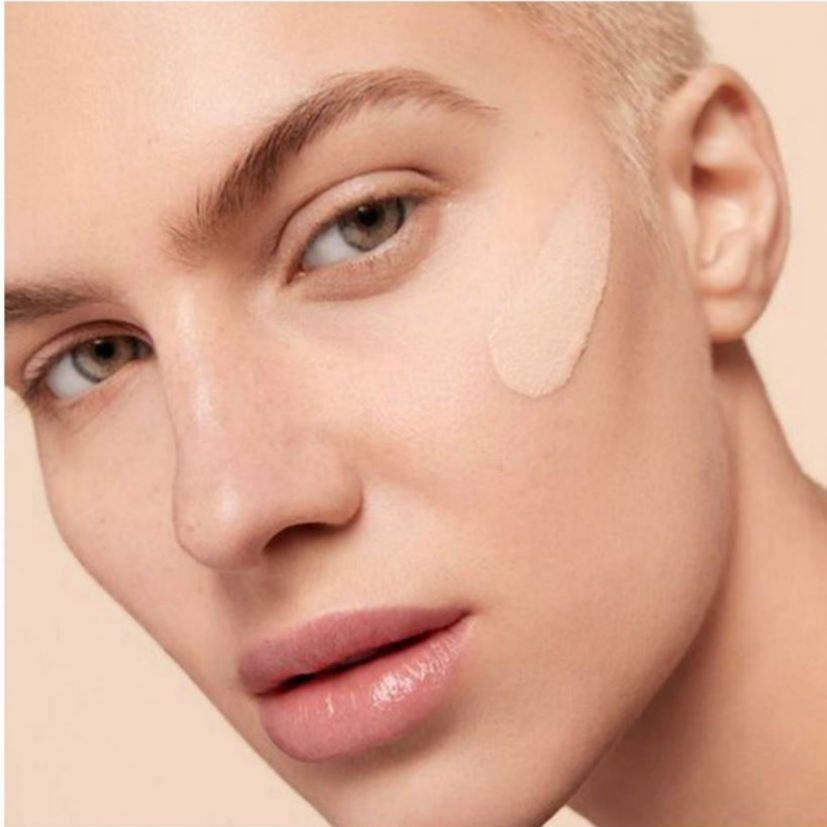

YVES SAINT LAUR

ENT

LAURA LUNDGREEN

GRÖSSE **177** OBERWEITE **80**
TAILLE **60** HÜFTE **89**
SCHUHE **40** HAARE **BLOND**
AUGEN **GRÜN**

M
MODELS

Hamburg +49 40 413 236 - 0 Berlin +49 30 616 606 - 6
www.m4models.de

HEIGHT **5' 9.5"** BUST **31"**
WAIST **23"** HIPS **35"**
SHOES **9** HAIR **BLONDE**
EYES **GREEN**