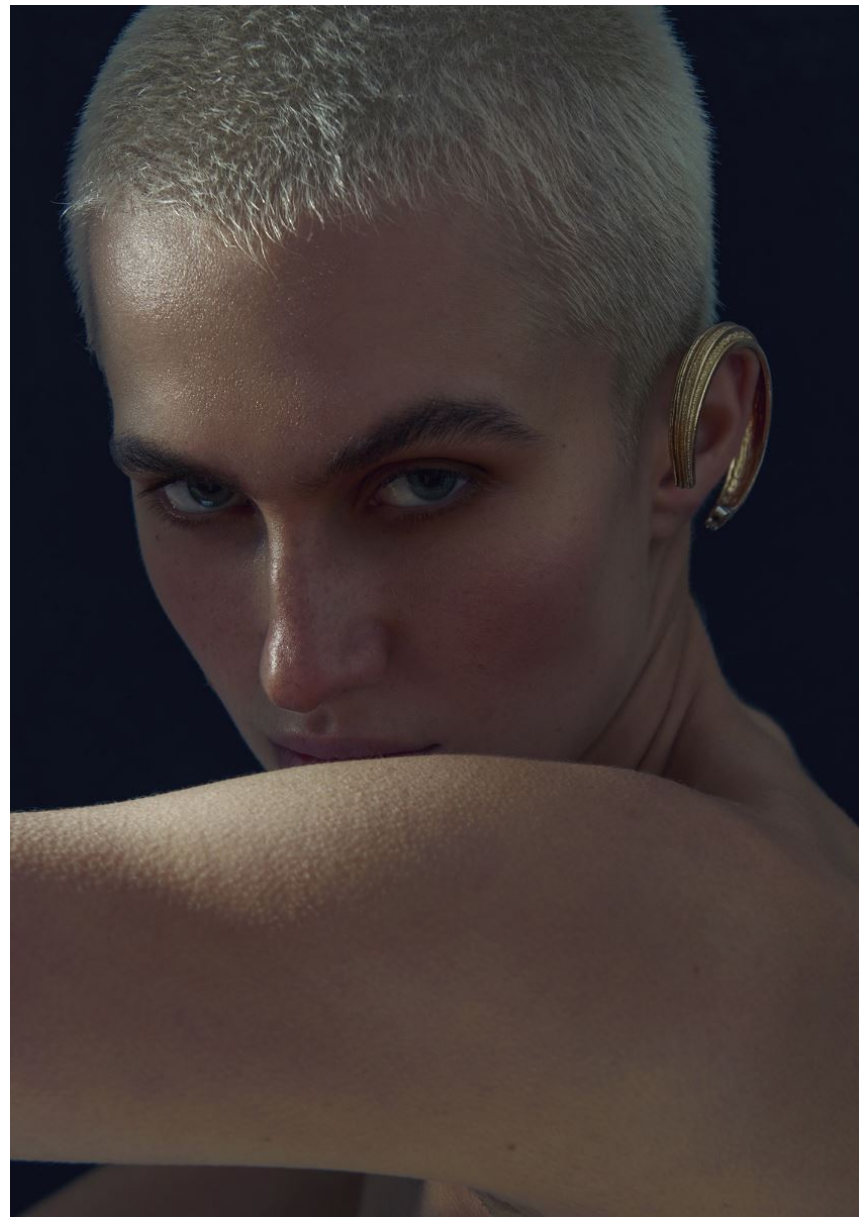

LAURA LUNDGREEN

GRÖSSE **177** OBERWEITE **80**
TAILLE **60** HÜFTE **89**
SCHUHE **40** HAARE **BLOND**
AUGEN **GRÜN**

Hamburg +49 40 413 236 - 0 Berlin +49 30 616 606 - 6
www.m4models.de

HEIGHT **5' 9.5"** BUST **31"**
WAIST **23"** HIPS **35"**
SHOES **9** HAIR **BLONDE**
EYES **GREEN**