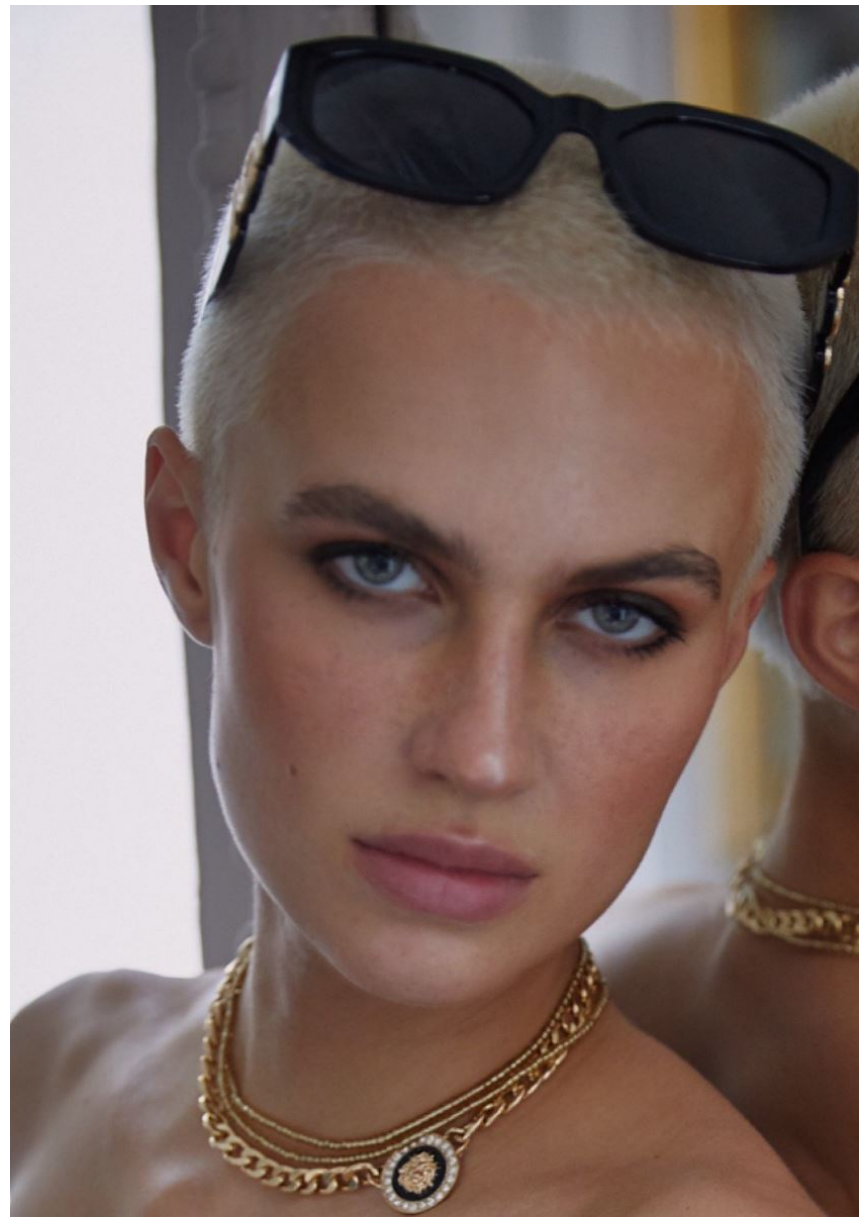

LAURA LUNDGREEN

GRÖSSE **177** OBERWEITE **80**
TAILLE **60** HÜFTE **89**
SCHUHE **40** HAARE **BLOND**
AUGEN **GRÜN**

Hamburg +49 40 413 236 - 0 Berlin +49 30 616 606 - 6
www.m4models.de

HEIGHT **5' 9.5"** BUST **31"**
WAIST **23"** HIPS **35"**
SHOES **9** HAIR **BLONDE**
EYES **GREEN**