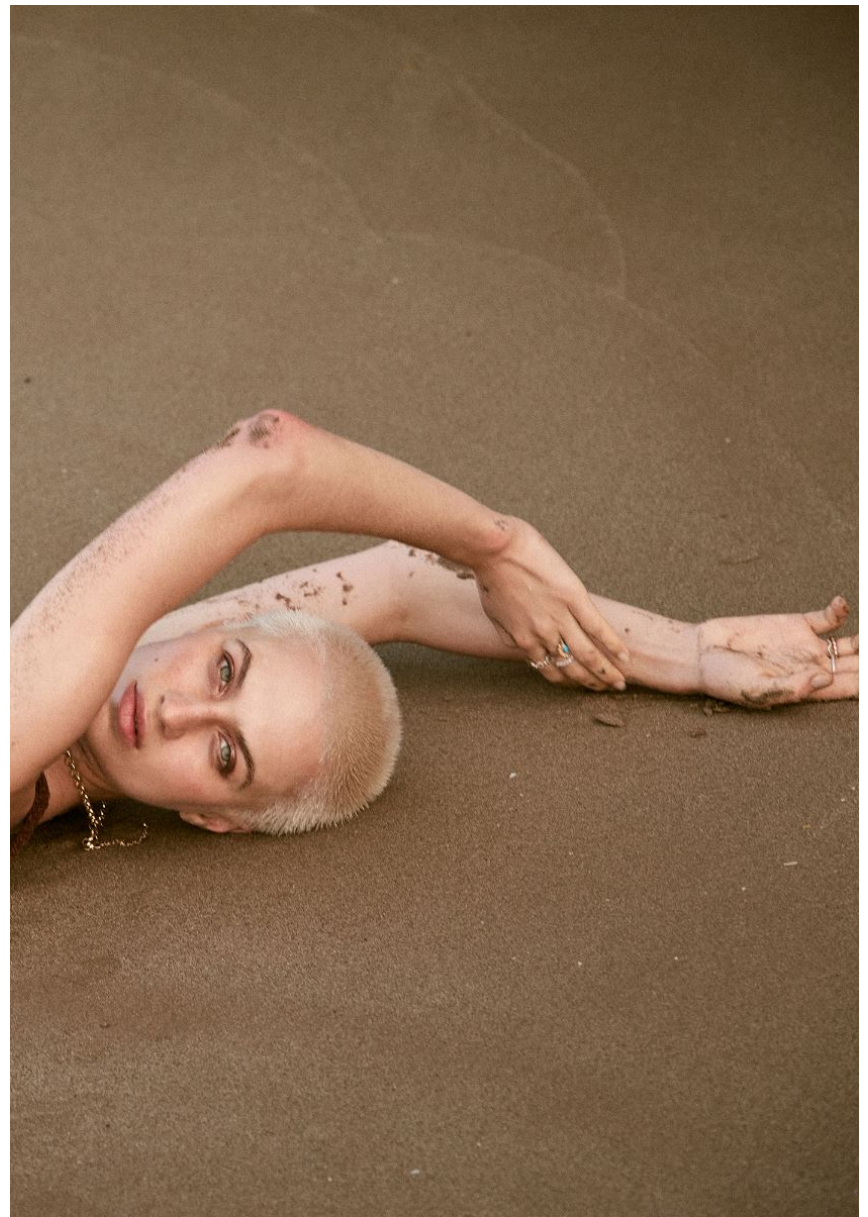

LAURA LUNDGREEN

GRÖSSE **177** OBERWEITE **80**
TAILLE **60** HÜFTE **89**
SCHUHE **40** HAARE **BLOND**
AUGEN **GRÜN**

Hamburg +49 40 413 236 - 0 Berlin +49 30 616 606 - 6
www.m4models.de

HEIGHT **5' 9.5"** BUST **31"**
WAIST **23"** HIPS **35"**
SHOES **9** HAIR **BLONDE**
EYES **GREEN**