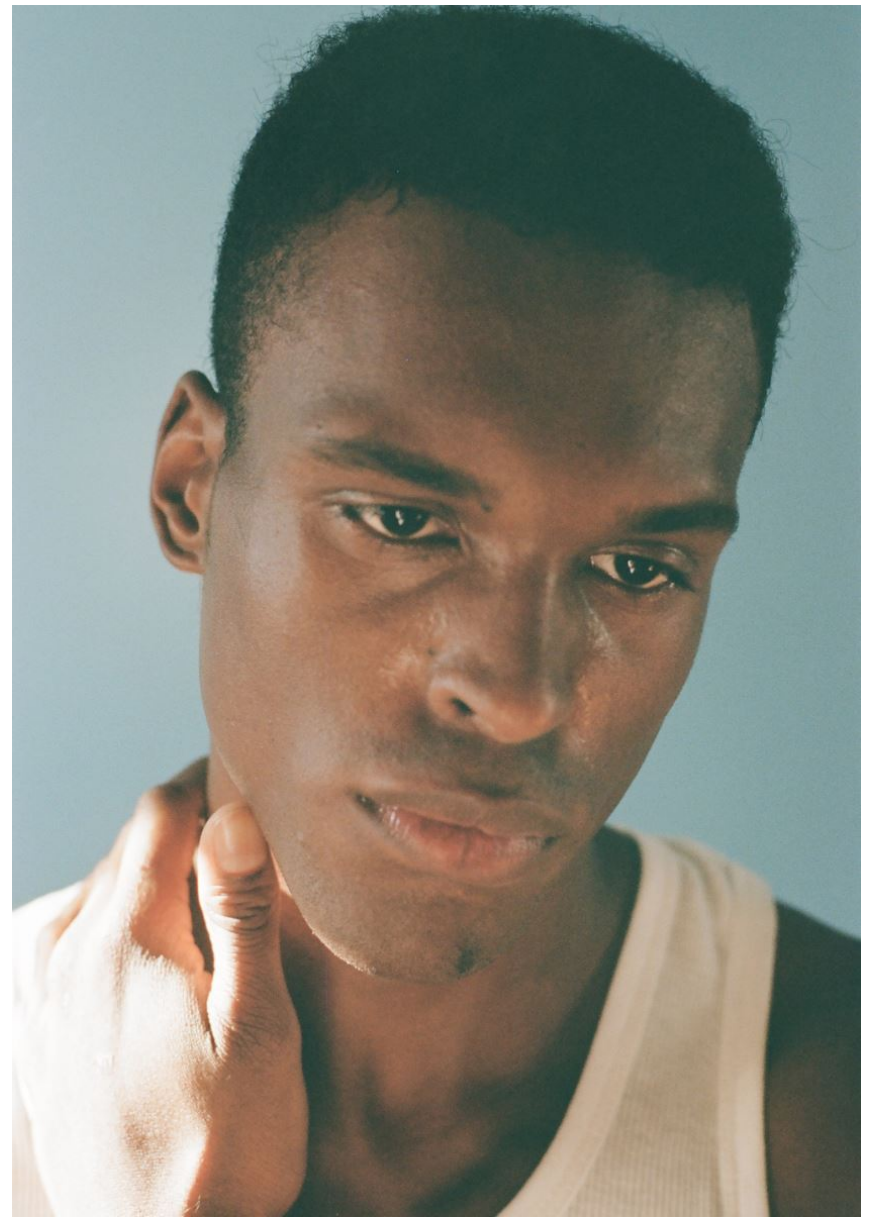

JOEL RAMIREZ

GRÖSSE **183** OBERWEITE **96**
TAILLE **77** HÜFTE **94**
SCHUHE **42** HAARE **SCHWARZ**
AUGEN **BRAUN**

Hamburg +49 40 413 236 - 0 Berlin +49 30 616 606 - 6
www.m4models.de

HEIGHT **6' 0"** BUST **38"**
WAIST **30"** HIPS **37"**
SHOES **9** HAIR **BLACK**
EYES **BROWN**