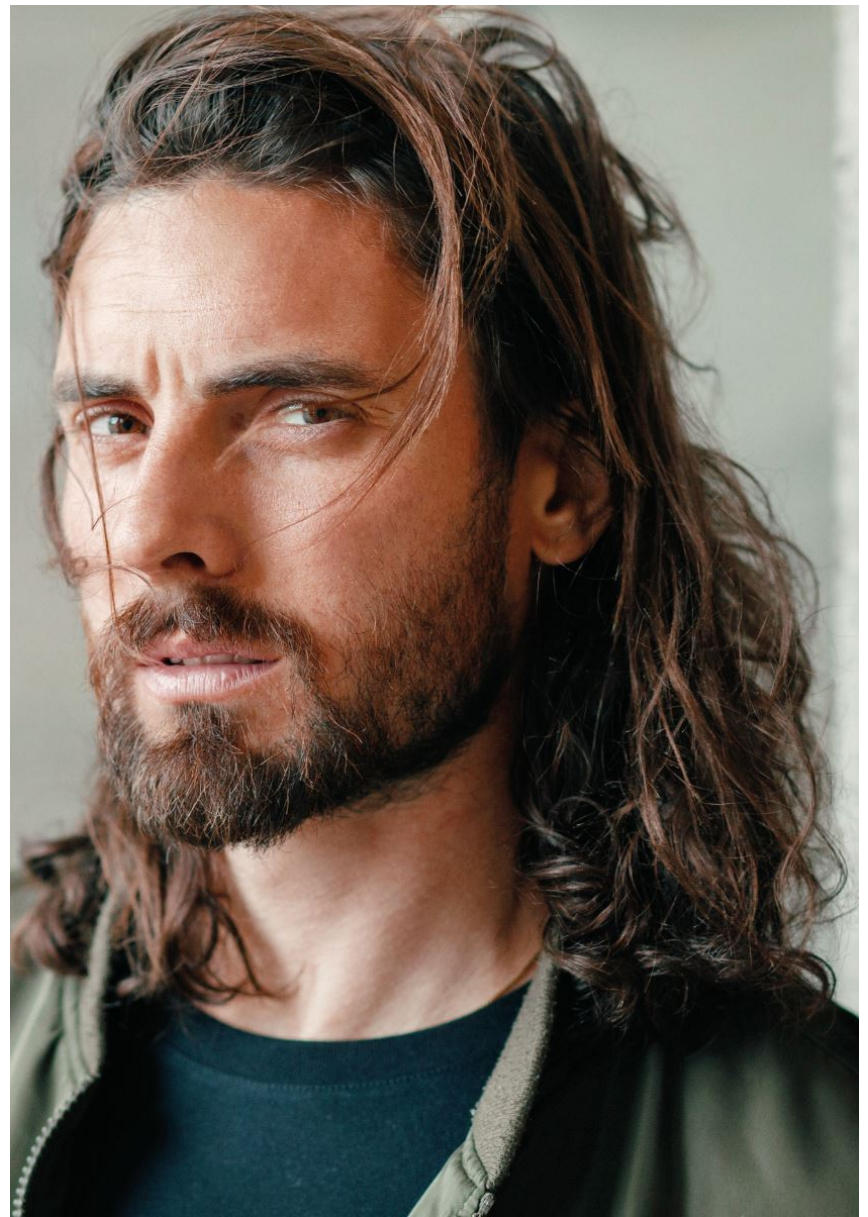

CONOR BYRNES

CONOR BYRNES

GRÖSSE **187** OBERWEITE **103**
TAILLE **83** HÜFTE **94**
SCHUHE **46** HAARE **BRAUN**
AUGEN **BRAUN-GRÜN**

Hamburg +49 40 413 236 - 0 Berlin +49 30 616 606 - 6
www.m4models.de

HEIGHT **6' 1.5"** BUST **40"**
WAIST **32"** HIPS **37"**
SHOES **12.5** HAIR **BROWN**
EYES **HAZEL**

CONOR BYRNES

GRÖSSE **187** OBERWEITE **103**
TAILLE **83** HÜFTE **94**
SCHUHE **46** HAARE **BRAUN**
AUGEN **BRAUN-GRÜN**