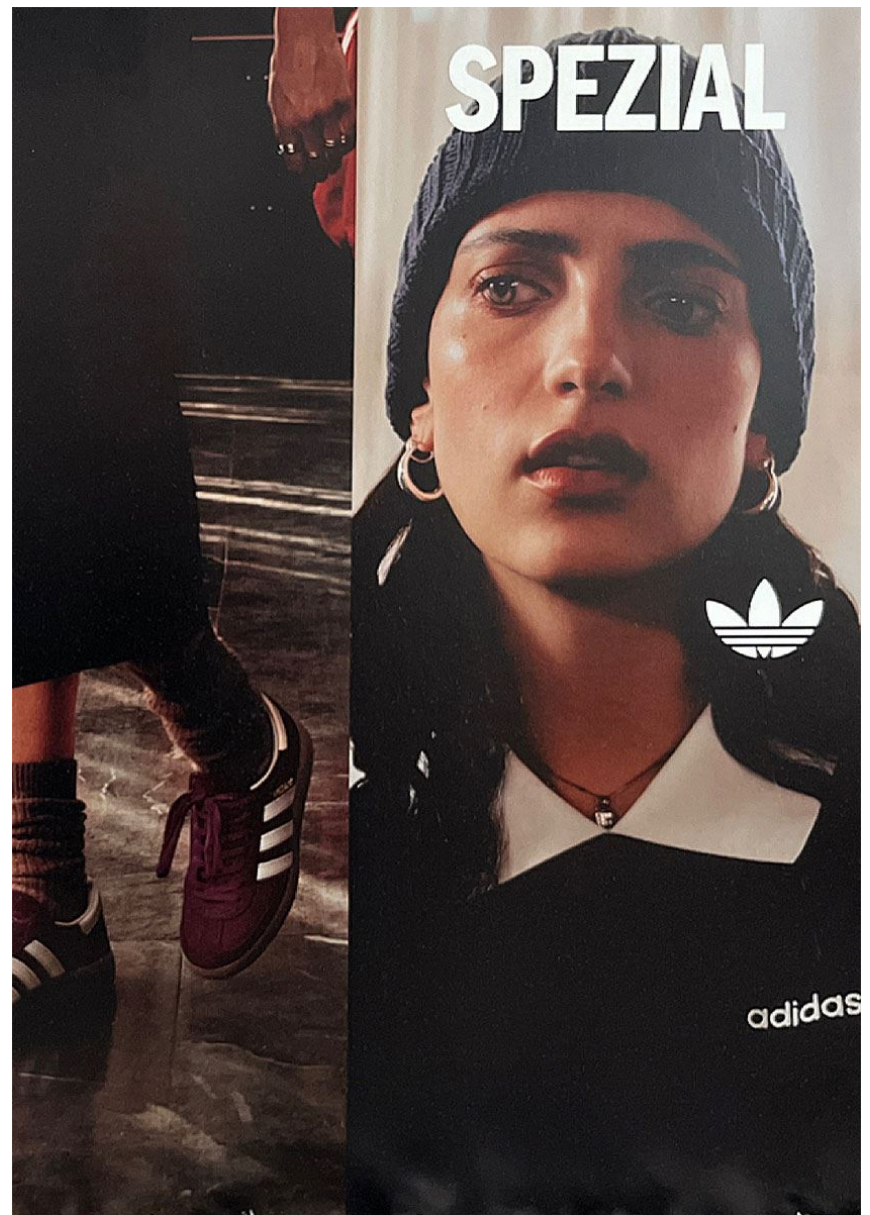

GRÖSSE **176** OBERWEITE **83**
TAILLE **60** HÜFTE **90**
SCHUHE **39** HAARE **BRAUN**
AUGEN **GRÜN**

LAETITIA

M
MODELS

Hamburg +49 40 413 236 - 0 Berlin +49 30 616 606 - 6
www.m4models.de

HEIGHT **5' 9"** BUST **32"**
WAIST **23"** HIPS **35"**
SHOES **8** HAIR **BROWN**
EYES **GREEN**