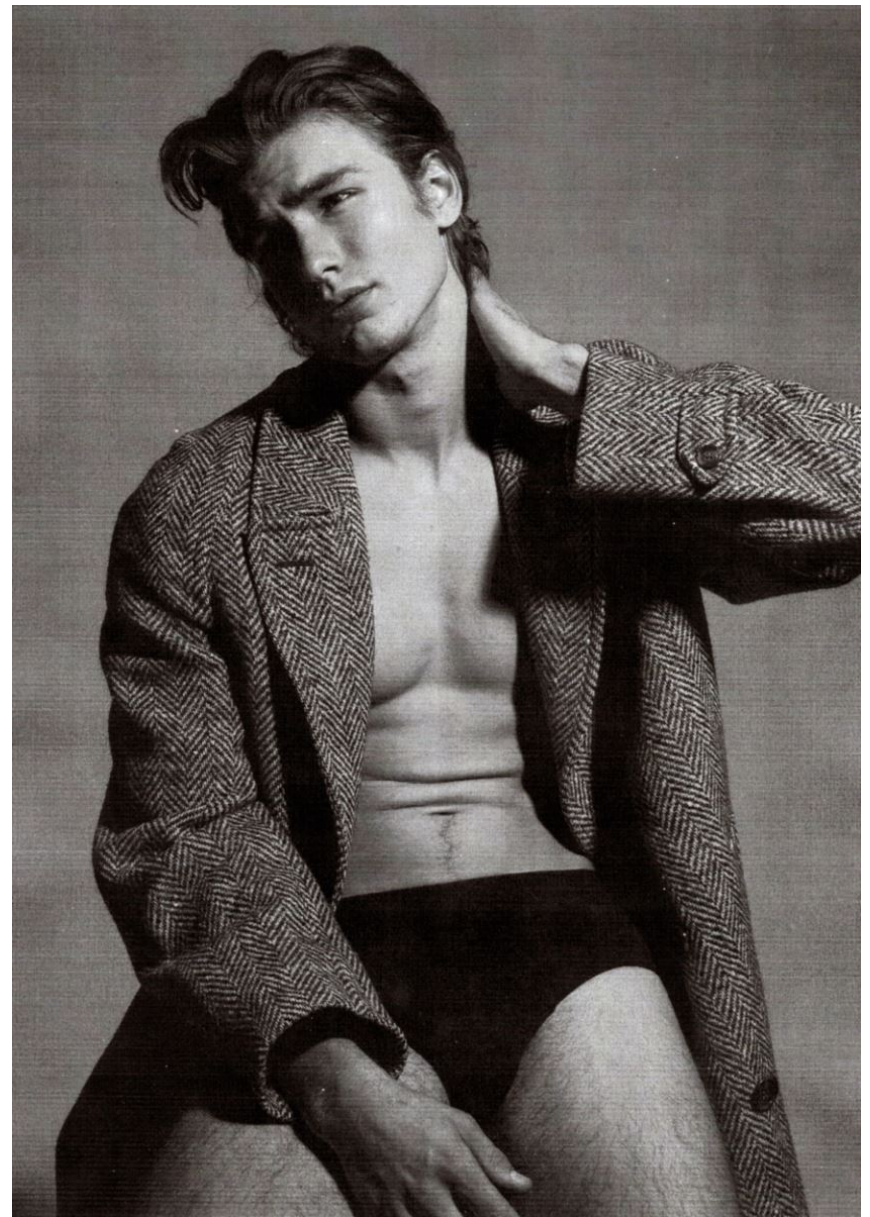

HEIGHT **6' 1"** BUST **38"**
WAIST **29"** HIPS **36"**
SHOES **9.5** HAIR **DARK BLONDE**
EYES **GREY-GREEN**

ILYA R

Hamburg +49 40 413 236 - 0 Berlin +49 30 616 606 - 6
www.m4models.de