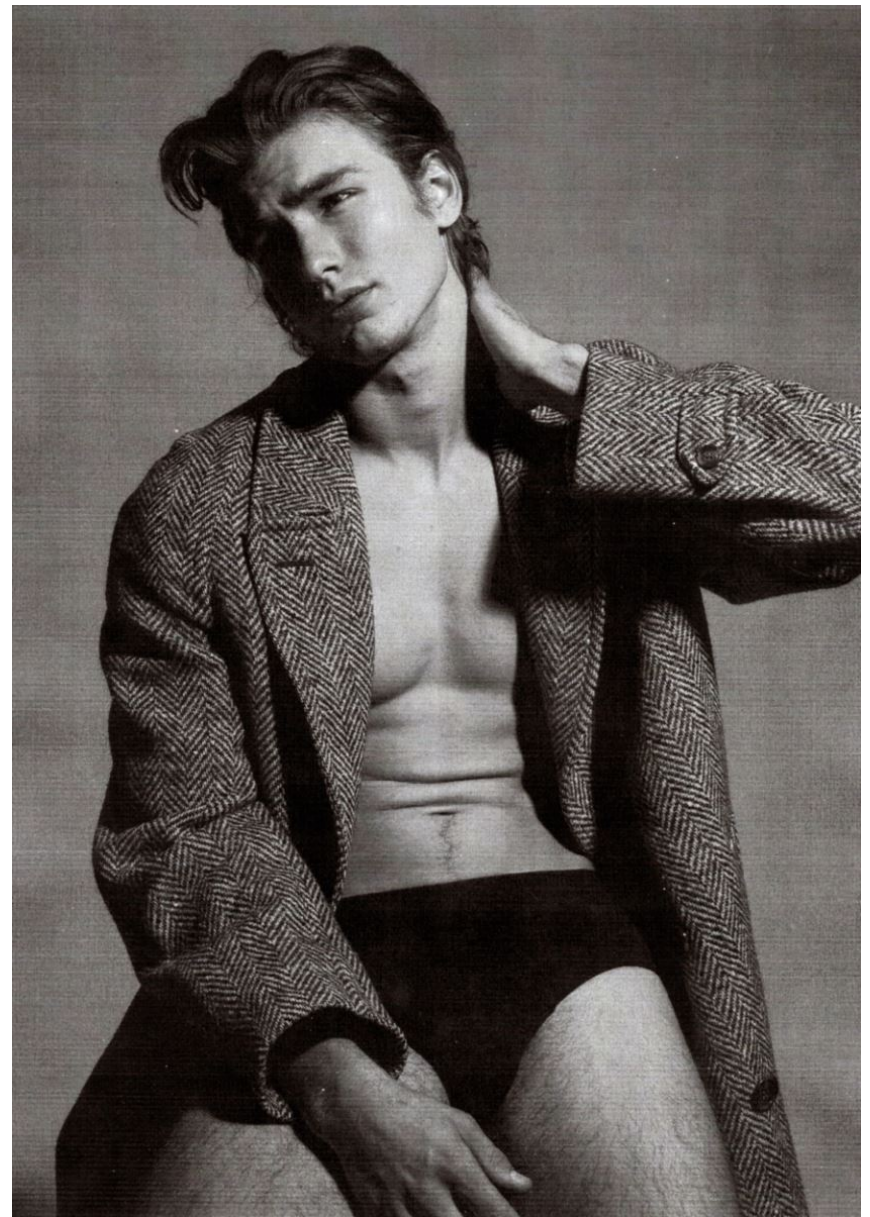

ILYA R

Hamburg +49 40 413 236 - 0 Berlin +49 30 616 606 - 6
www.m4models.de

HEIGHT **6' 1"** BUST **38"**
WAIST **29"** HIPS **36"**
SHOES **9.5** HAIR **DARK BLONDE**
EYES **GREY-GREEN**

GRÖSSE **185** OBERWEITE **98**
TAILLE **75** HÜFTE **93**
SCHUHE **43** HAARE **DUNKELBLOND**
AUGEN **GRAU-GRÜN**