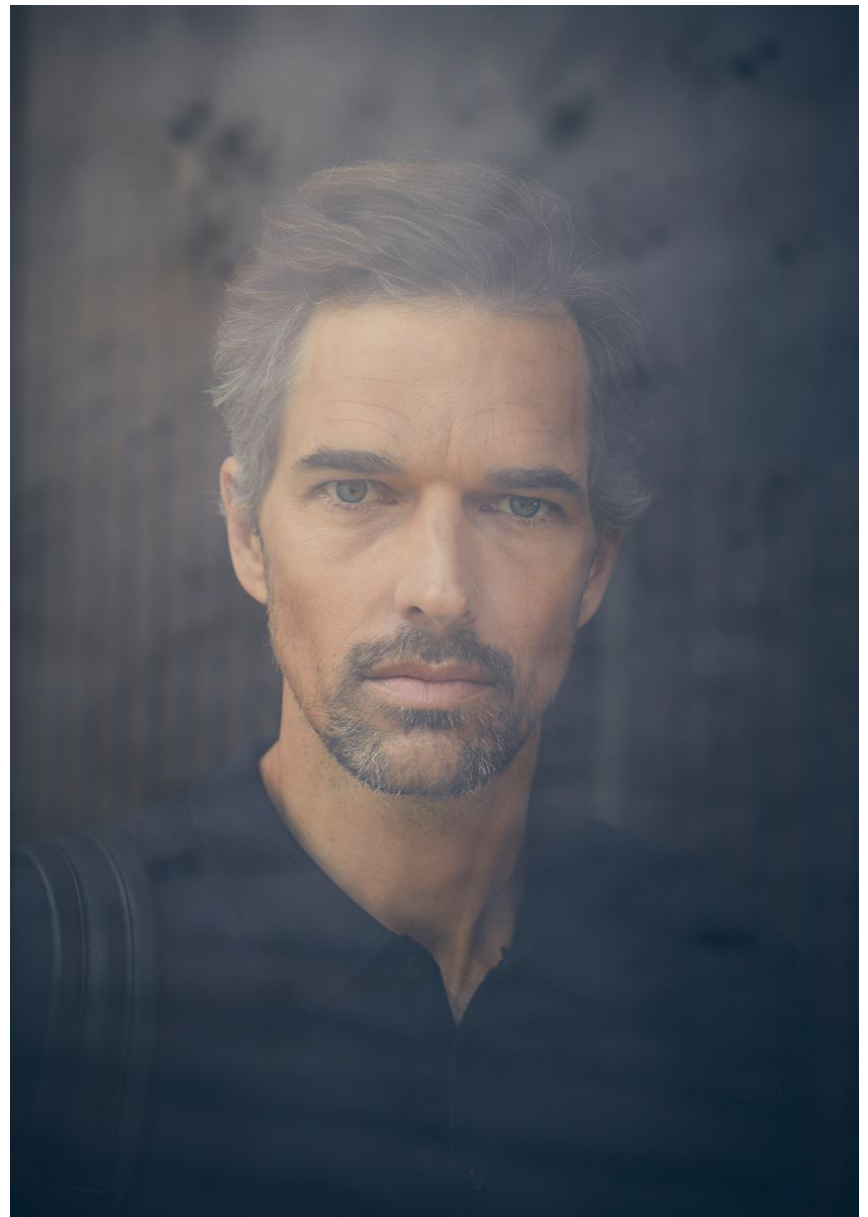

MICHAEL G

GRÖSSE **188** OBERWEITE **95**
TAILLE **77** HÜFTE **96**
SCHUHE **44** HAARE **BRAUN**
AUGEN **BLAU-GRÜN**

Hamburg +49 40 413 236 - 0 Berlin +49 30 616 606 - 6
www.m4models.de

HEIGHT **6' 2"** BUST **38"**
WAIST **30"** HIPS **38"**
SHOES **10.5** HAIR **BROWN**
EYES **BLUE-GREEN**