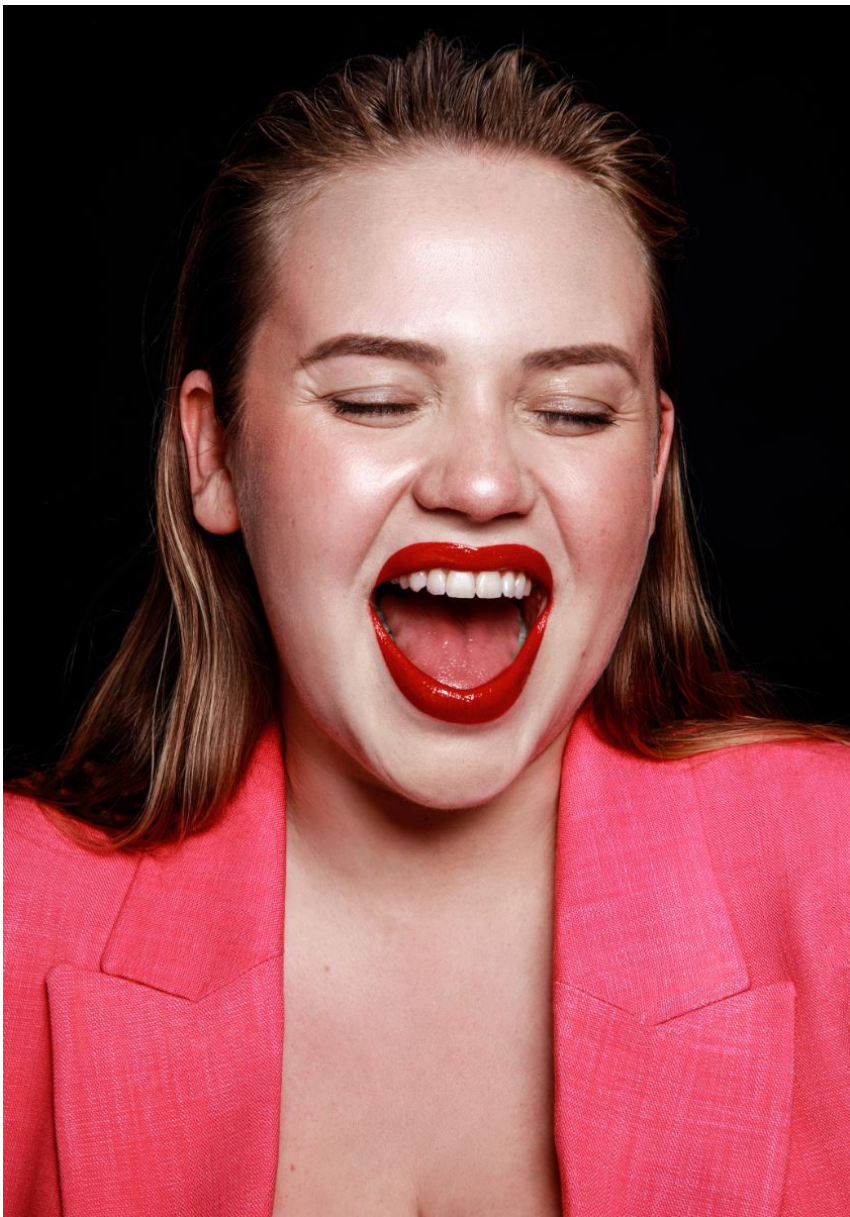

MADELEINE NEIL

GRÖSSE **175** OBERWEITE **116**
TAILLE **104** HÜFTE **123**
SCHUHE **39** HAARE **BLOND**
AUGEN **BLAU**

Hamburg +49 40 413 236 - 0 Berlin +49 30 616 606 - 6
www.m4models.de

HEIGHT **5' 9"** BUST **45"**
WAIST **41"** HIPS **48"**
SHOES **7.5** HAIR **BLONDE**
EYES **BLUE**