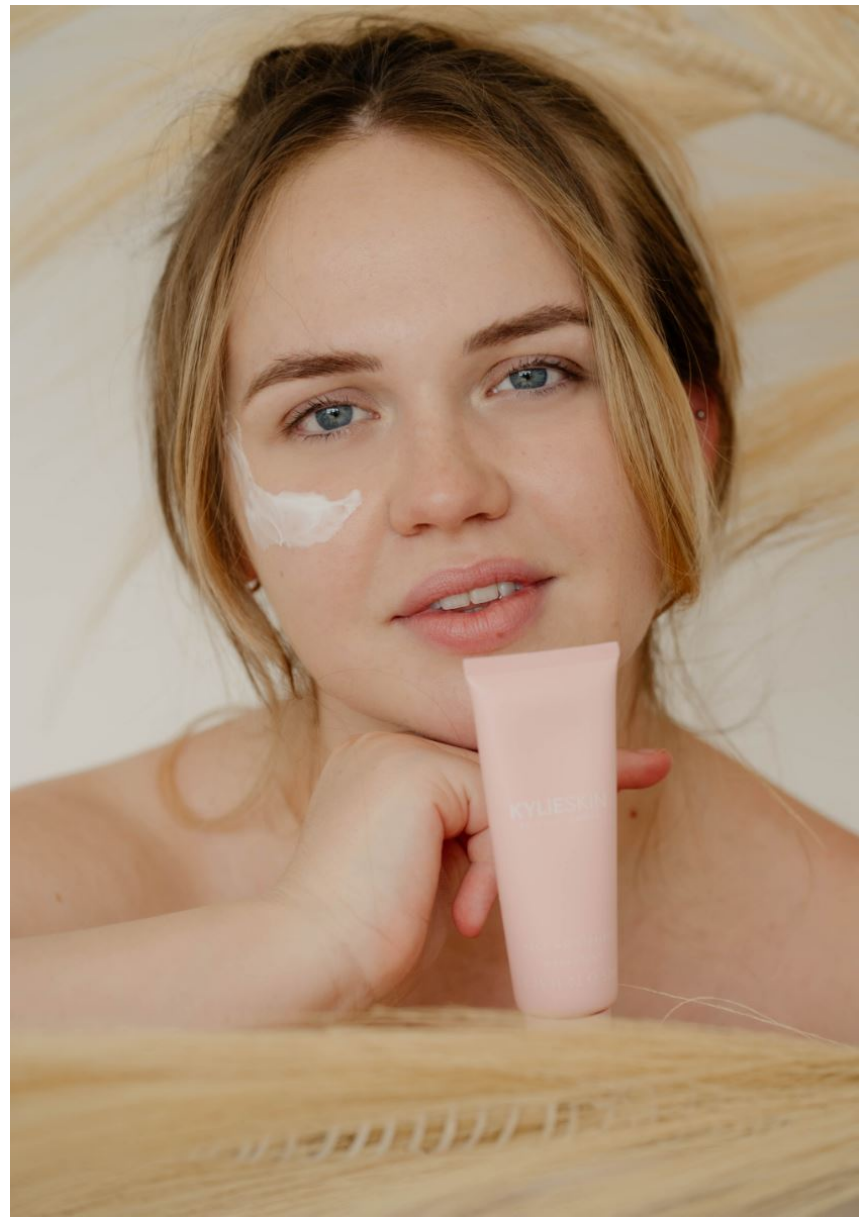

MADELEINE NEIL

GRÖSSE **175** OBERWEITE **116**
TAILLE **104** HÜFTE **123**
SCHUHE **39** HAARE **BLOND**
AUGEN **BLAU**

Hamburg +49 40 413 236 - 0 Berlin +49 30 616 606 - 6
www.m4models.de

HEIGHT **5' 9"** BUST **45"**
WAIST **41"** HIPS **48"**
SHOES **7.5** HAIR **BLONDE**
EYES **BLUE**