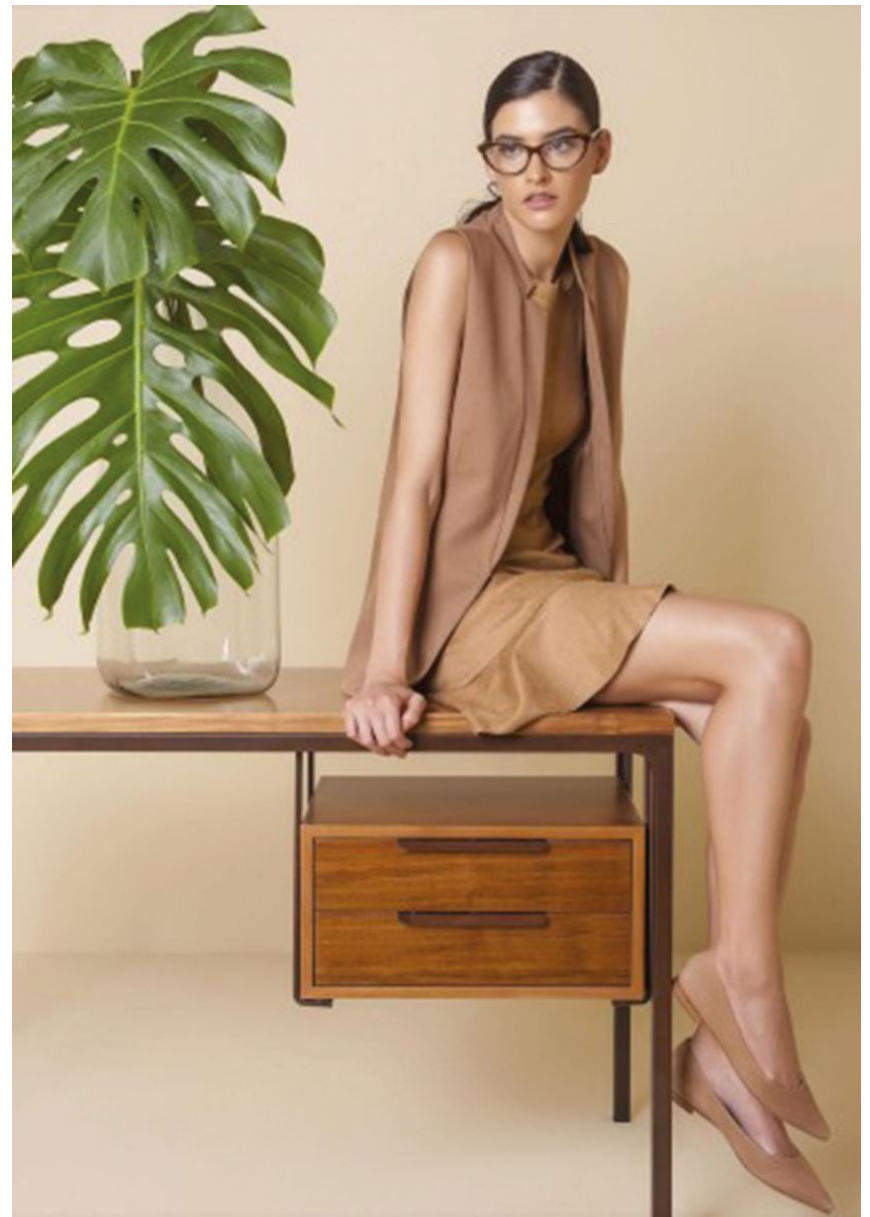

HEIGHT **5' 9.5"** BUST **32"**
WAIST **24"** HIPS **38"**
SHOES **8.5** HAIR **DARK BROWN**
EYES **HAZEL**

GEIZA RODRIGUES

Hamburg +49 40 413 236 - 0 Berlin +49 30 616 606 - 6
www.m4models.de