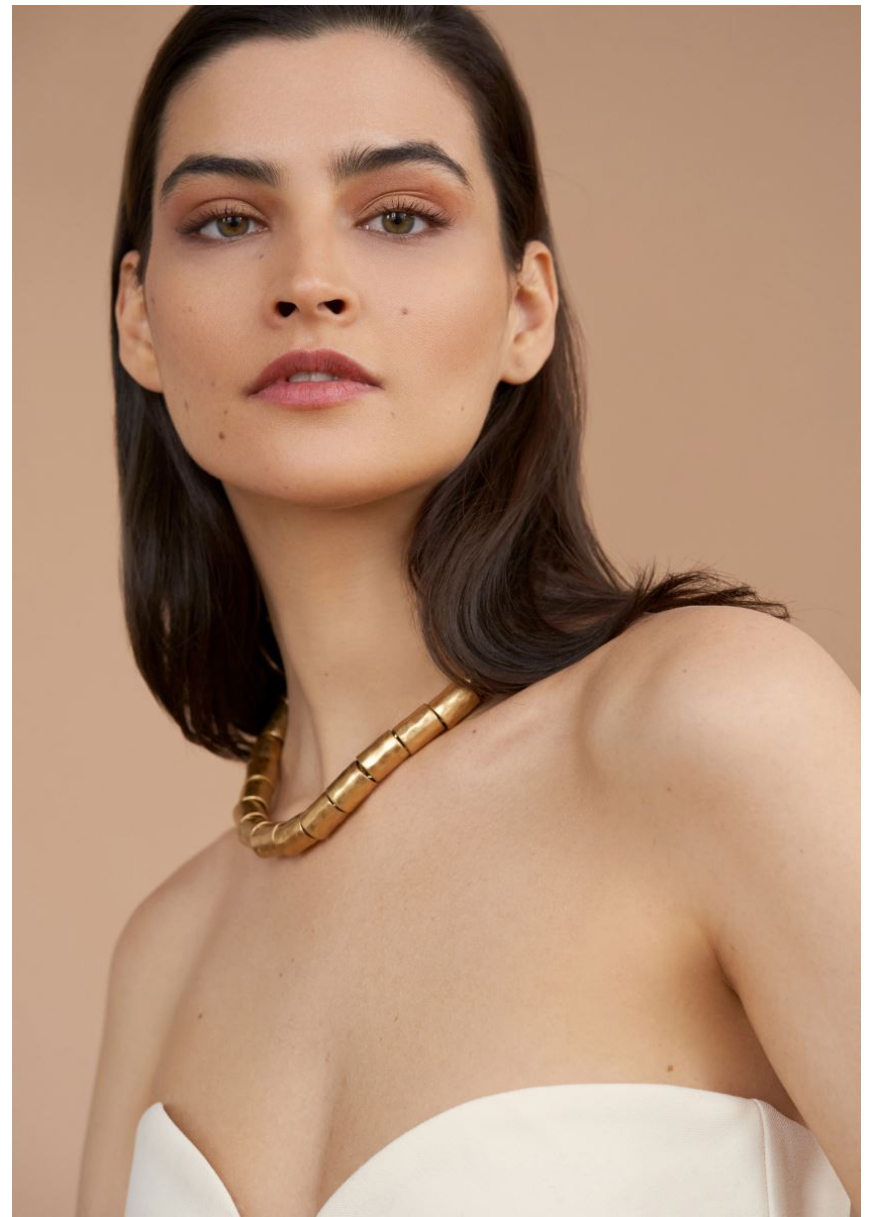

GEIZA RODRIGUES

GRÖSSE **177** OBERWEITE **83**
TAILLE **62** HÜFTE **95**
SCHUHE **40** HAARE **DUNKELBRAUN**
AUGEN **BRAUN-GRÜN**

Hamburg +49 40 413 236 - 0 Berlin +49 30 616 606 - 6
www.m4models.de

HEIGHT **5' 9.5"** BUST **32"**
WAIST **24"** HIPS **38"**
SHOES **8.5** HAIR **DARK BROWN**
EYES **HAZEL**