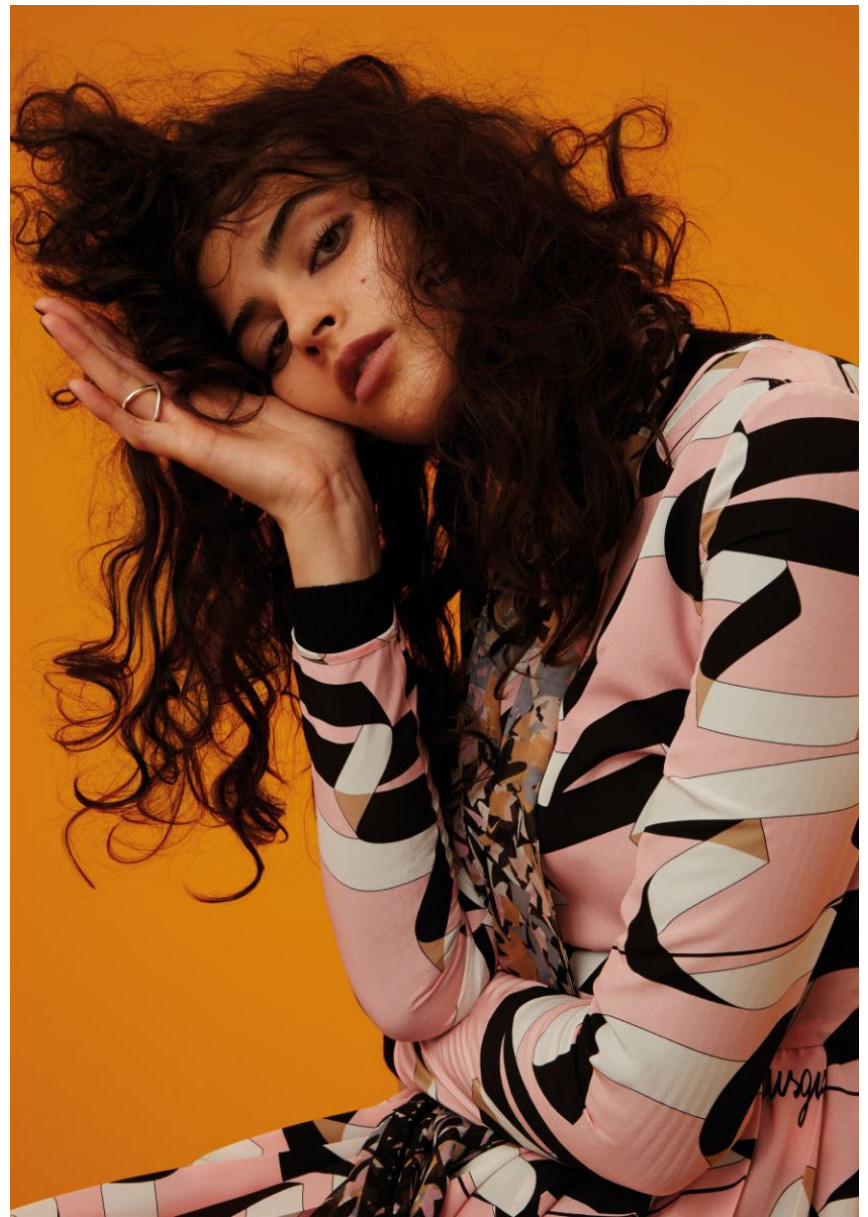

GEIZA RODRIGUES

GRÖSSE **177** OBERWEITE **83**
TAILLE **62** HÜFTE **95**
SCHUHE **40** HAARE **DUNKELBRAUN**
AUGEN **BRAUN-GRÜN**

Hamburg +49 40 413 236 - 0 Berlin +49 30 616 606 - 6
www.m4models.de

HEIGHT **5' 9.5"** BUST **32"**
WAIST **24"** HIPS **38"**
SHOES **8.5** HAIR **DARK BROWN**
EYES **HAZEL**