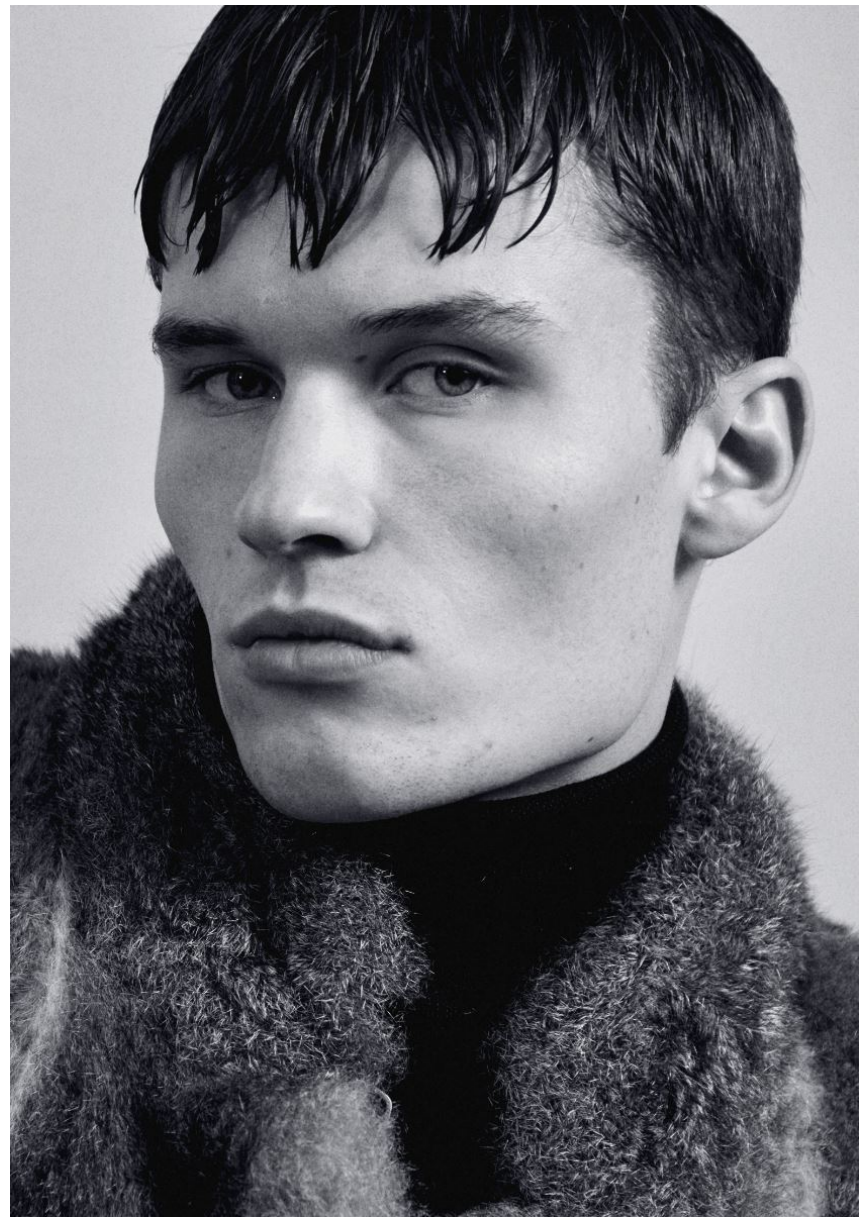

GRÖSSE **186** OBERWEITE **92**
TAILLE **75** HÜFTE **90**
SCHUHE **44** HAARE **BRAUN**
AUGEN **BLAU**

FYNN

M
MODELS

Hamburg +49 40 413 236 - 0 Berlin +49 30 616 606 - 6
www.m4models.de

HEIGHT **6' 1"** BUST **36"**
WAIST **29"** HIPS **35"**
SHOES **11** HAIR **BROWN**
EYES **BLUE**