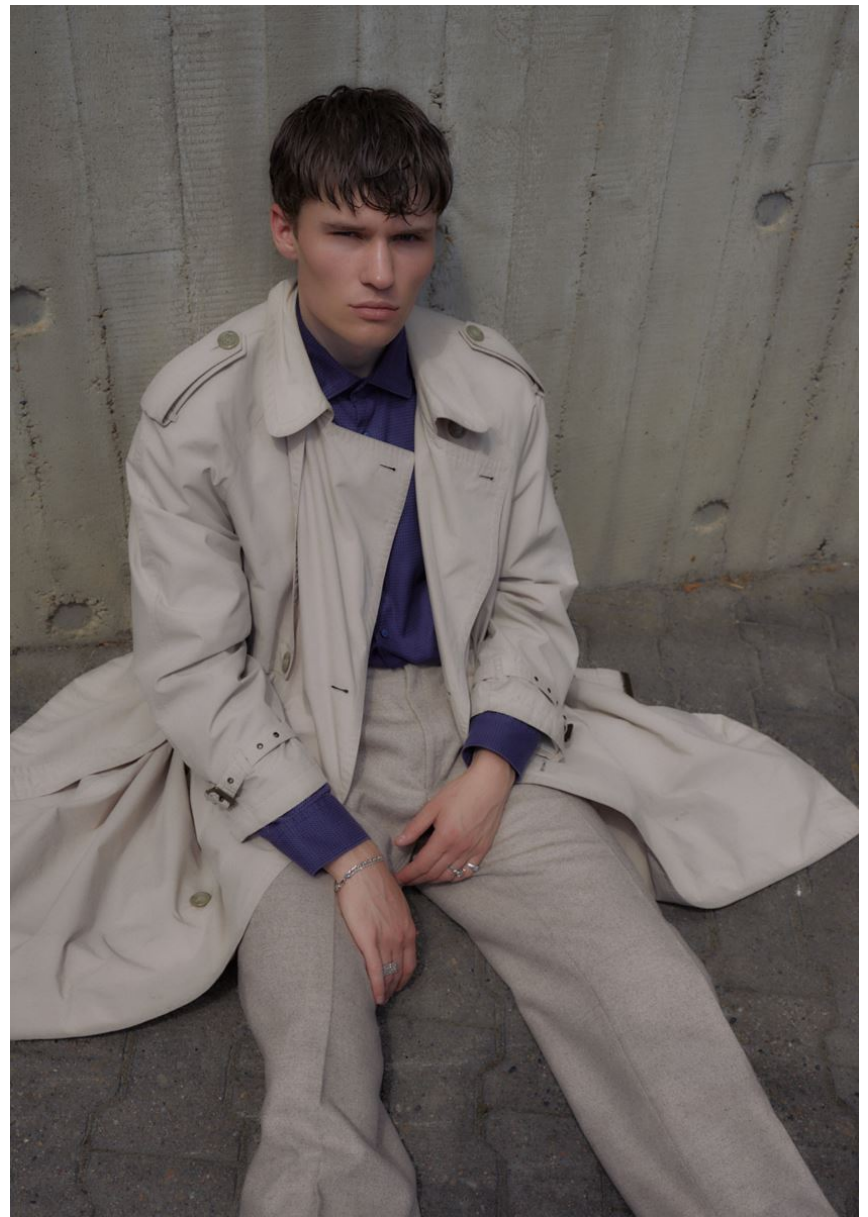

HEIGHT **6' 1"** BUST **36"**
WAIST **29"** HIPS **35"**
SHOES **11** HAIR **BROWN**
EYES **BLUE**