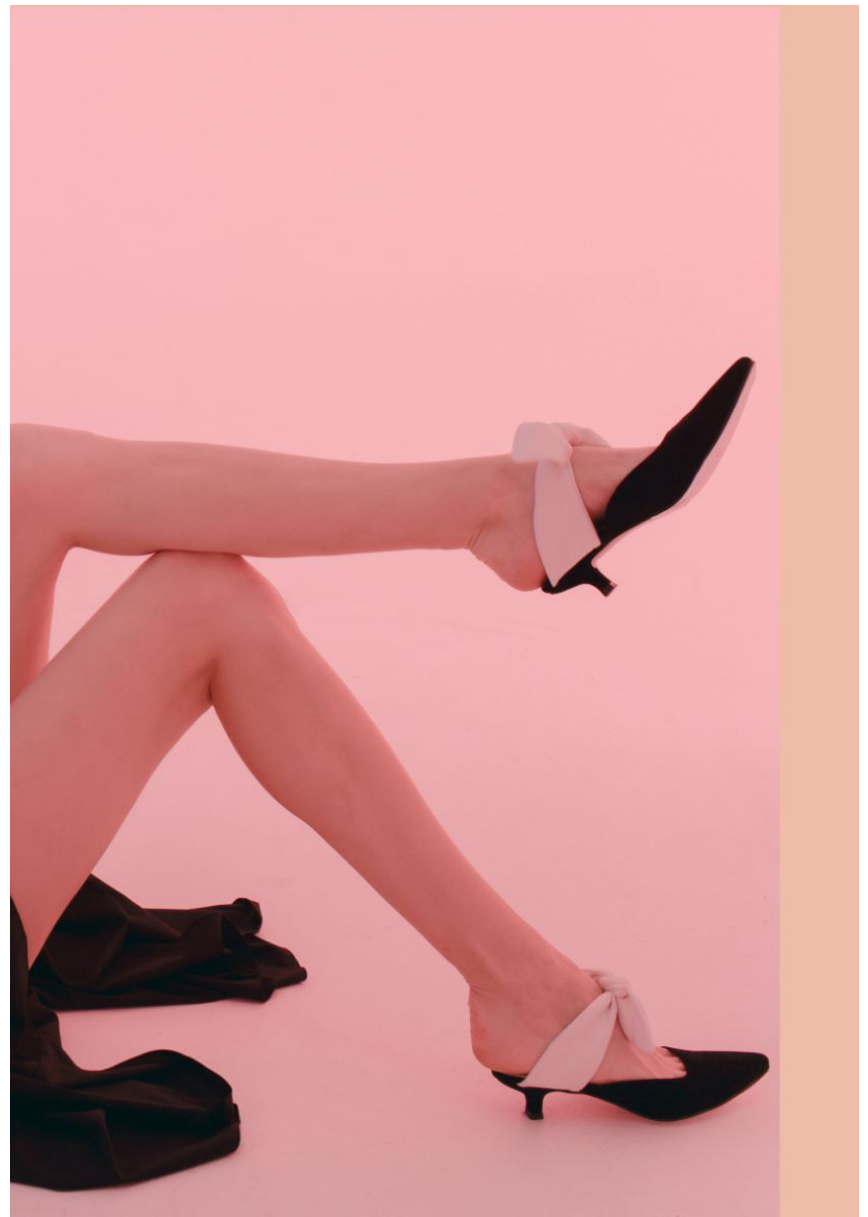

TONI ERM

GRÖSSE **179** OBERWEITE **81**
TAILLE **60** HÜFTE **88**
SCHUHE **39** HAARE **ROT-BLOND**
AUGEN **BLAU**

Hamburg +49 40 413 236 - 0 Berlin +49 30 616 606 - 6
www.m4models.de

HEIGHT **5' 10.5"** BUST **32"**
WAIST **23"** HIPS **35"**
SHOES **8** HAIR **STRAWBERRY BLONDE**
EYES **BLUE**