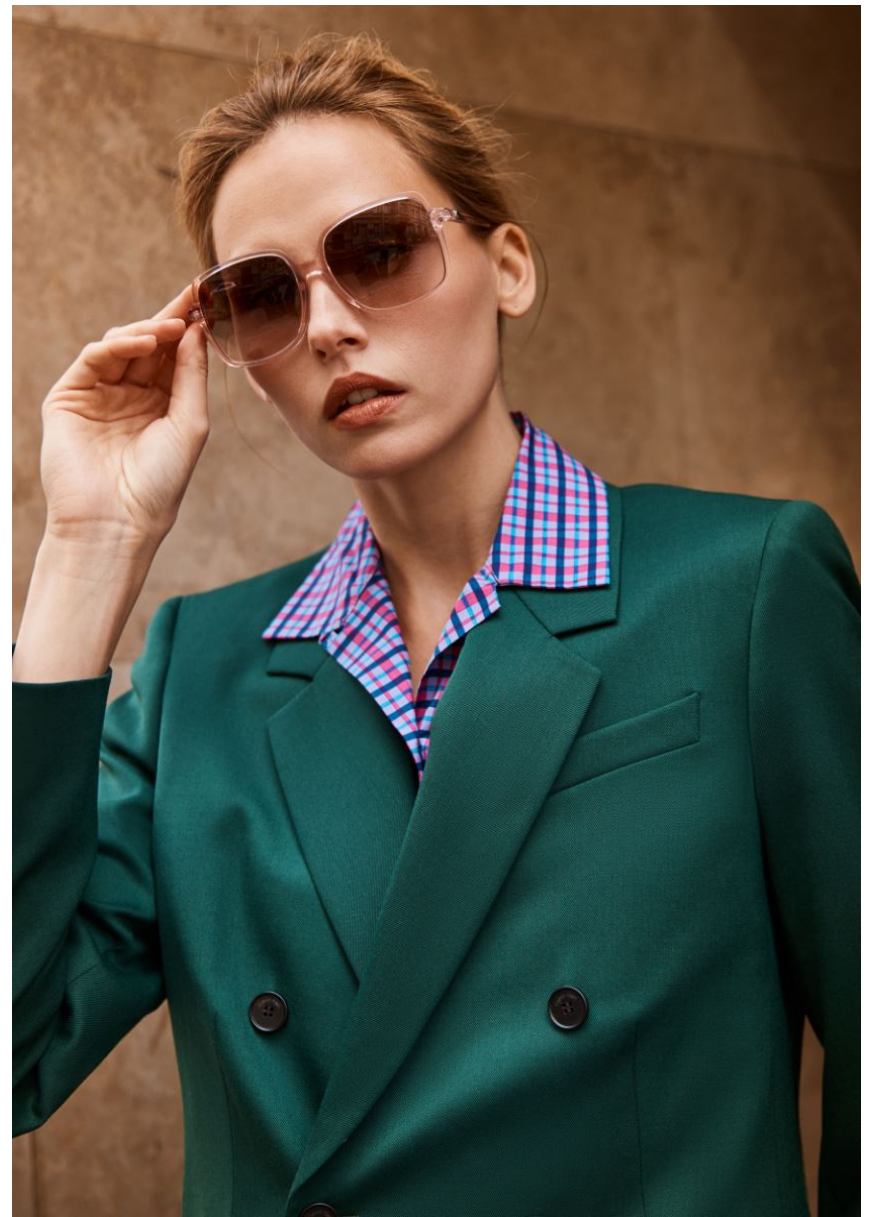

Hamburg +49 40 413 236 - 0 Berlin +49 30 616 606 - 6
www.m4models.de

HEIGHT **5' 10.5"** BUST **32"**
WAIST **23"** HIPS **35"**
SHOES **8** HAIR **STRAWBERRY BLONDE**
EYES **BLUE**

GRÖSSE **179** OBERWEITE **81**
TAILLE **60** HÜFTE **88**
SCHUHE **39** HAARE **ROT-BLOND**
AUGEN **BLAU**