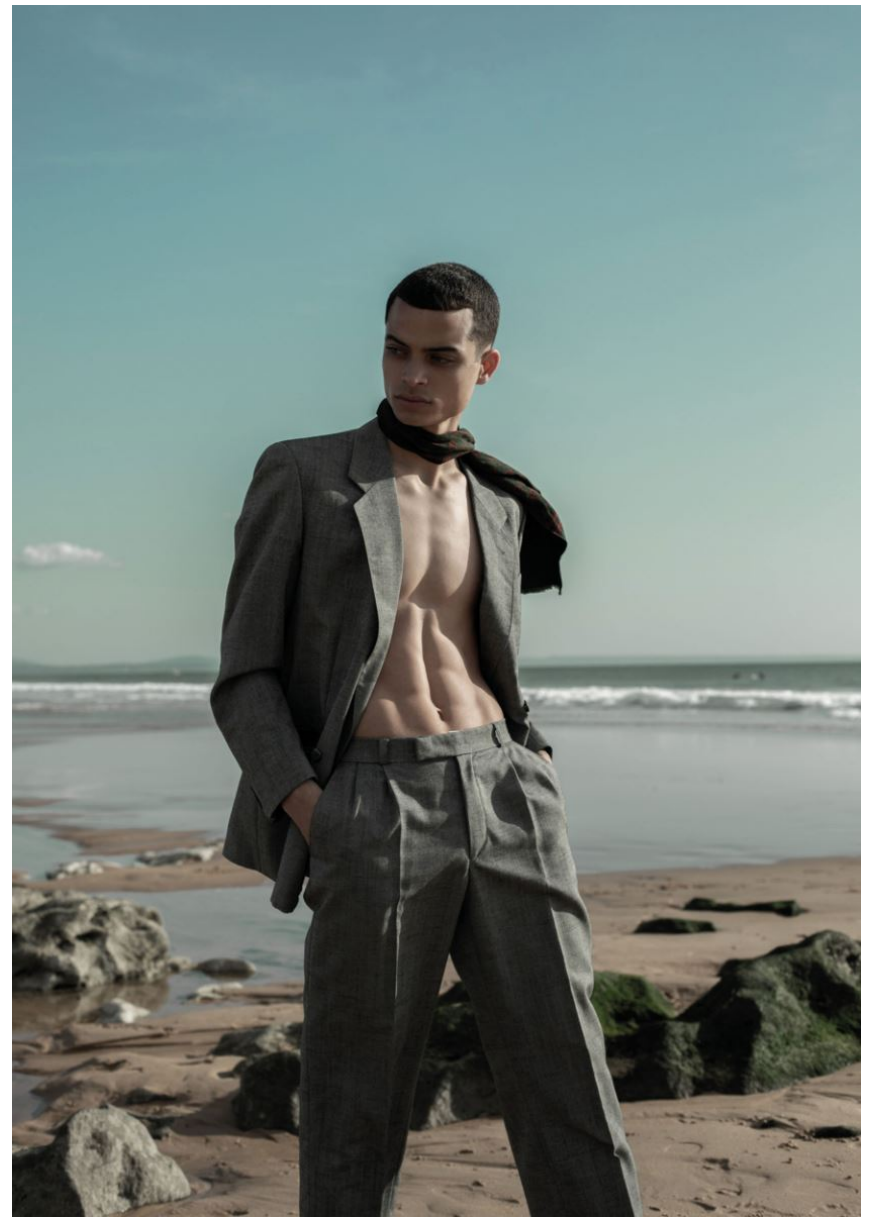

ERLOM

Hamburg +49 40 413 236 - 0 Berlin +49 30 616 606 - 6
www.m4models.de

HEIGHT **6' 1"** BUST **35"**
WAIST **30"** HIPS **36"**
SHOES **10** HAIR **BROWN**
EYES **GREEN**

GRÖSSE **186** OBERWEITE **90**
TAILLE **76** HÜFTE **93**
SCHUHE **43** HAARE **BRAUN**
AUGEN **GRÜN**