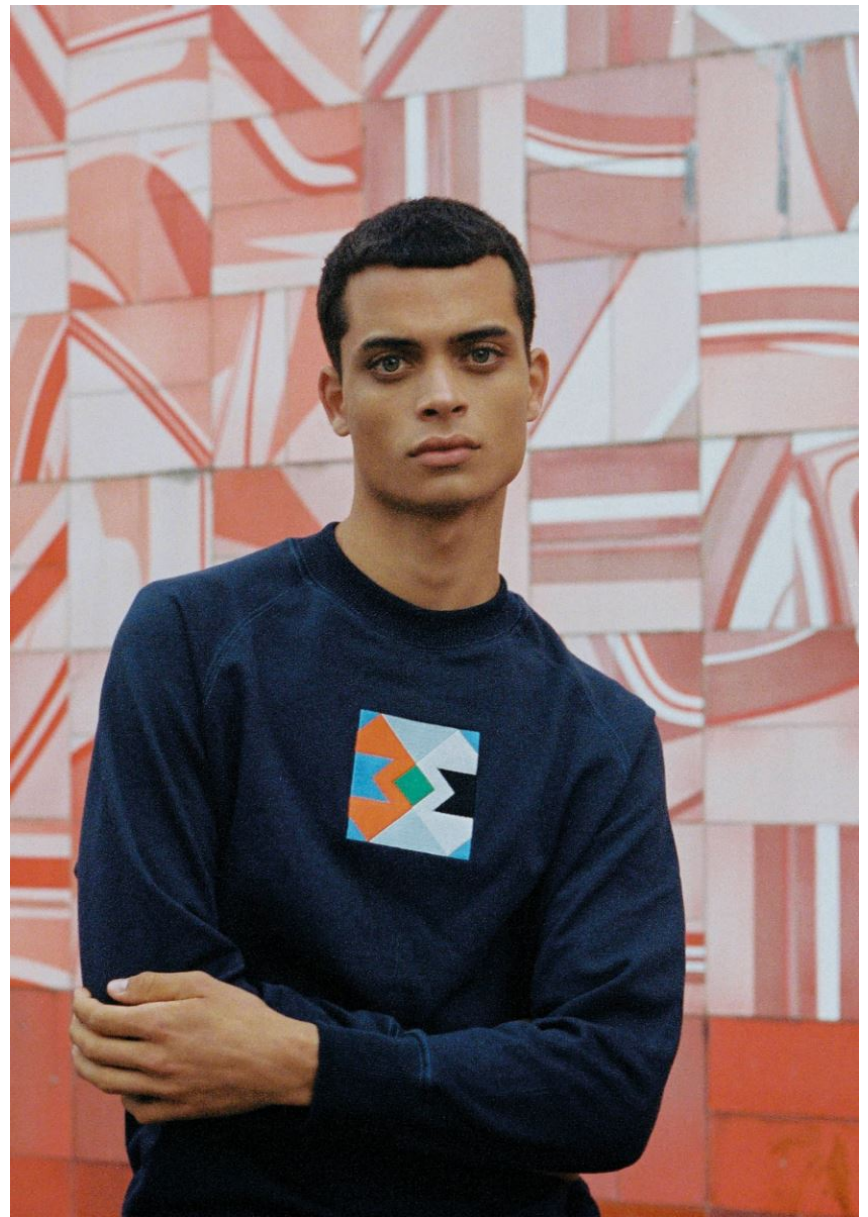

ERLOM

HEIGHT **6' 1"** BUST **35"**
WAIST **30"** HIPS **36"**
SHOES **10** HAIR **BROWN**
EYES **GREEN**

Hamburg +49 40 413 236 - 0 Berlin +49 30 616 606 - 6
www.m4models.de

GRÖSSE **186** OBERWEITE **90**
TAILLE **76** HÜFTE **93**
SCHUHE **43** HAARE **BRAUN**
AUGEN **GRÜN**