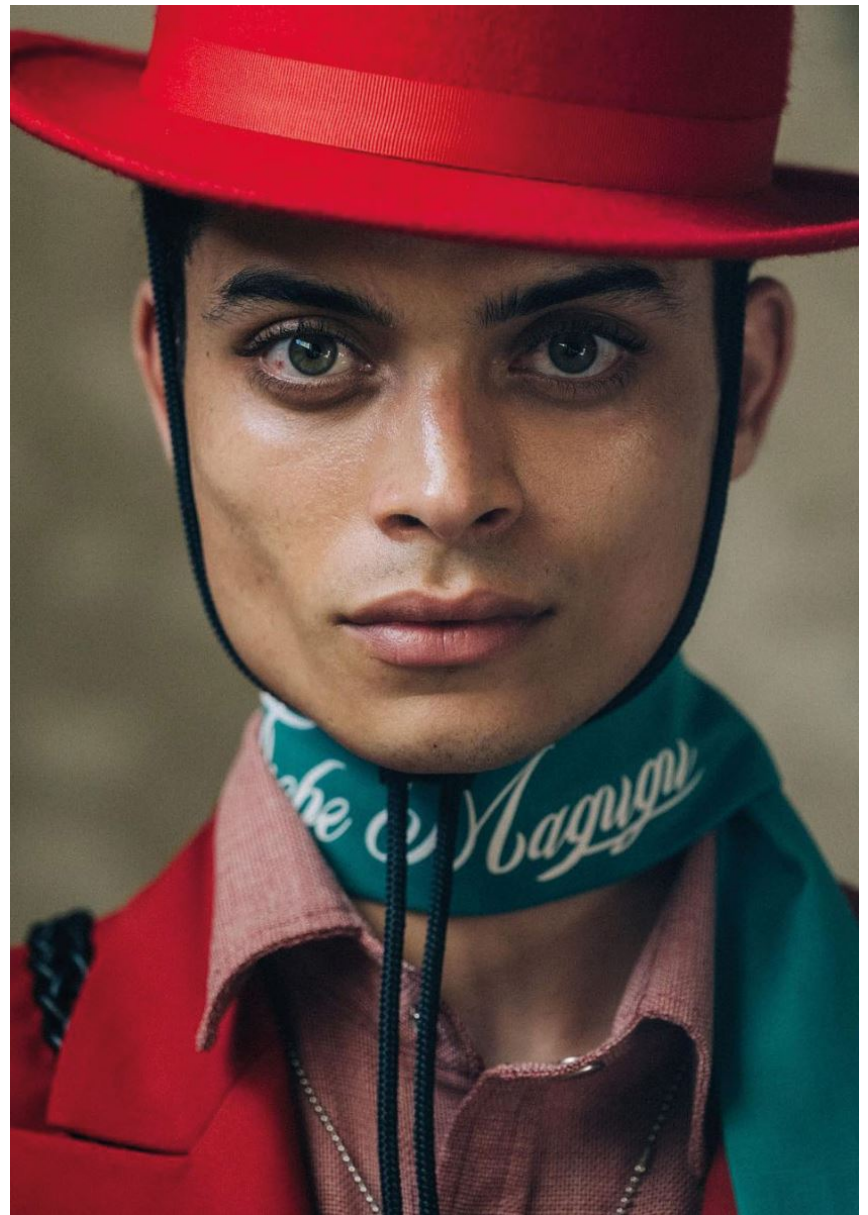

HEIGHT **6' 1"** BUST **35"**
WAIST **30"** HIPS **36"**
SHOES **10** HAIR **BROWN**
EYES **GREEN**

ERLOM

Hamburg +49 40 413 236 - 0 Berlin +49 30 616 606 - 6
www.m4models.de

GRÖSSE **186** OBERWEITE **90**
TAILLE **76** HÜFTE **93**
SCHUHE **43** HAARE **BRAUN**
AUGEN **GRÜN**