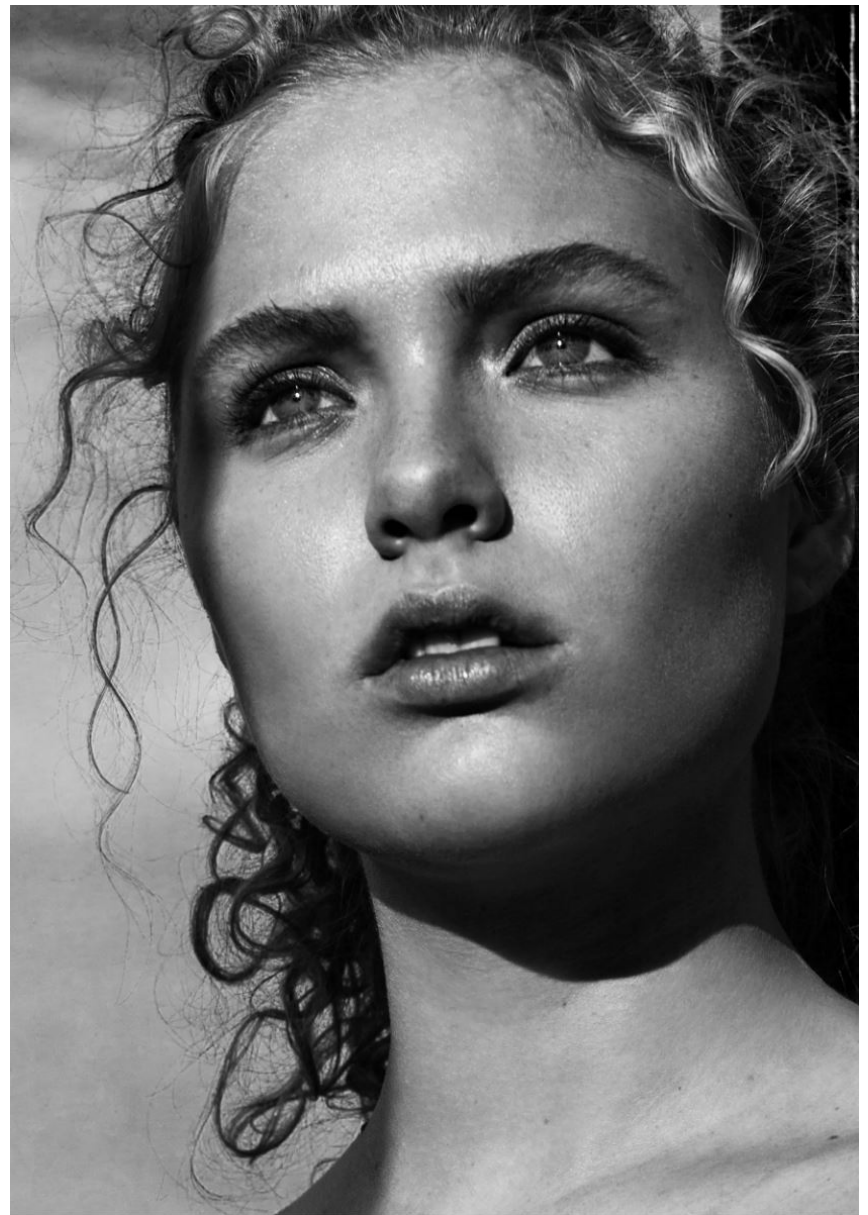

GRÖSSE **178** OBERWEITE **95**
TAILLE **78** HÜFTE **110**
SCHUHE **39** HAARE **BLOND**
AUGEN **BLAU**

JANNE

Hamburg +49 40 413 236 - 0 Berlin +49 30 616 606 - 6
www.m4models.de

HEIGHT **5' 10"** BUST **38"**
WAIST **30"** HIPS **43"**
SHOES **8** HAIR **BLONDE**
EYES **BLUE**