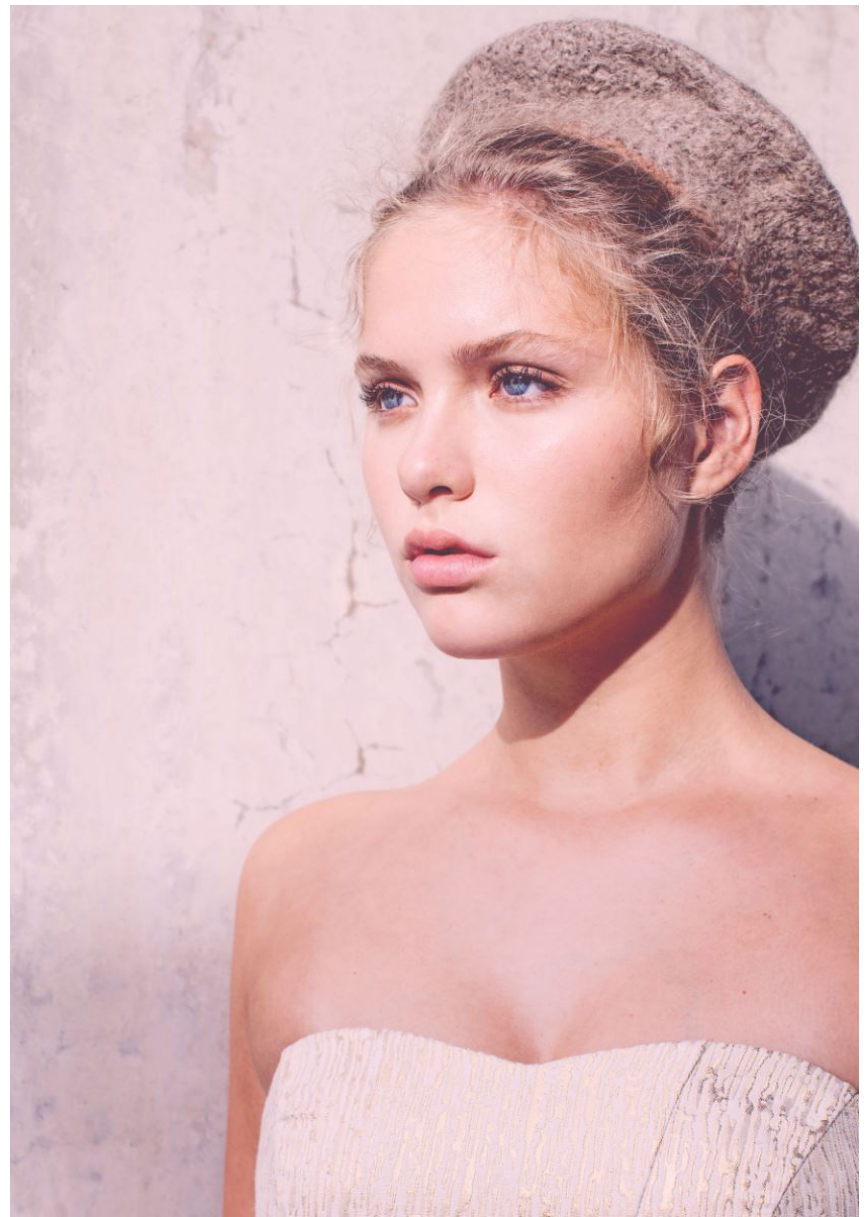

JANNE

Hamburg +49 40 413 236 - 0 Berlin +49 30 616 606 - 6
www.m4models.de

HEIGHT **5' 10"** BUST **38"**
WAIST **30"** HIPS **43"**
SHOES **8** HAIR **BLONDE**
EYES **BLUE**