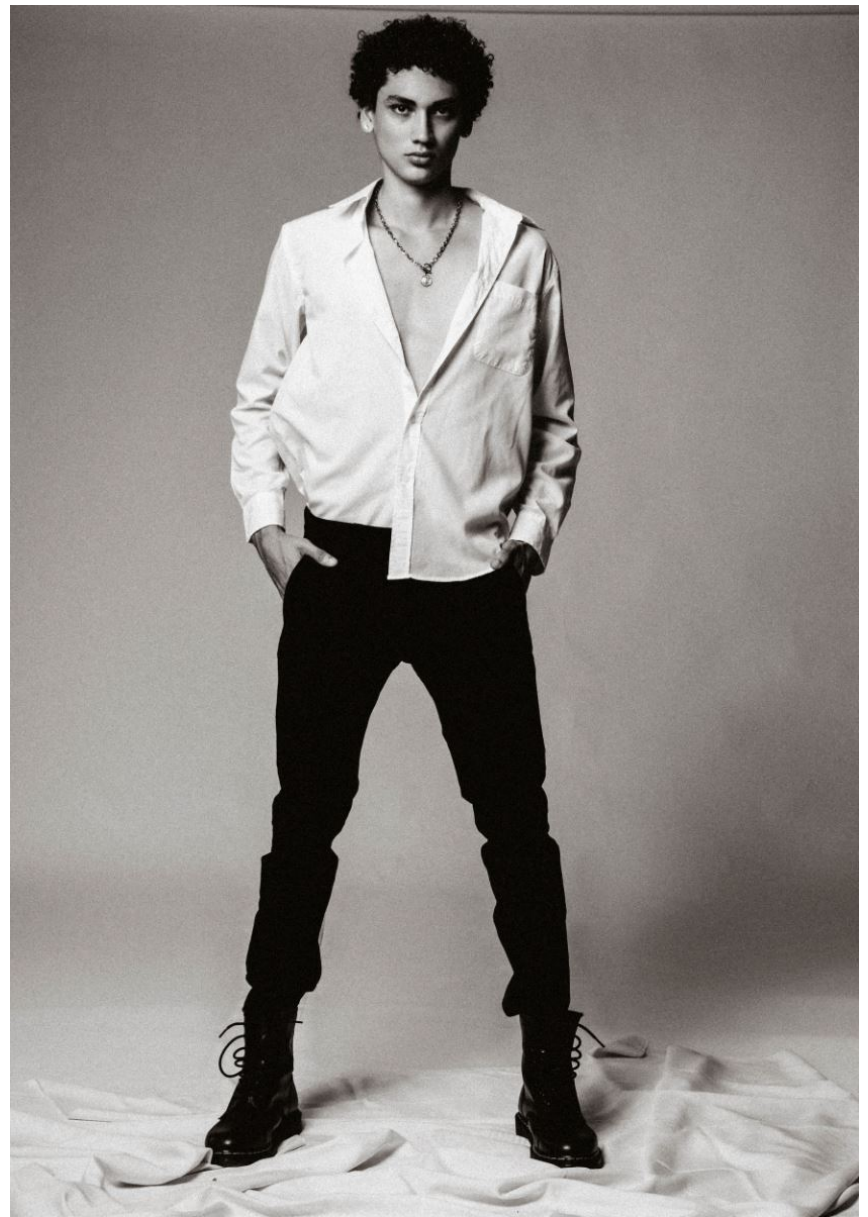

KENDALL

GRÖSSE **186** OBERWEITE **91**
TAILLE **74** HÜFTE **95**
SCHUHE **44** HAARE **BRAUN**
AUGEN **BRAUN**

HEIGHT **6' 1"** BUST **36"**
WAIST **29"** HIPS **38"**
SHOES **10.5** HAIR **BROWN**
EYES **BROWN**

KENDALL

Hamburg +49 40 413 236 - 0 Berlin +49 30 616 606 - 6
www.m4models.de

KENDALL

GRÖSSE **186** OBERWEITE **91**
TAILLE **74** HÜFTE **95**
SCHUHE **44** HAARE **BRAUN**
AUGEN **BRAUN**

Hamburg +49 40 413 236 - 0 Berlin +49 30 616 606 - 6
www.m4models.de

HEIGHT **6' 1"** BUST **36"**
WAIST **29"** HIPS **38"**
SHOES **10.5** HAIR **BROWN**
EYES **BROWN**

GRÖSSE **186** OBERWEITE **91**
TAILLE **74** HÜFTE **95**
SCHUHE **44** HAARE **BRAUN**
AUGEN **BRAUN**