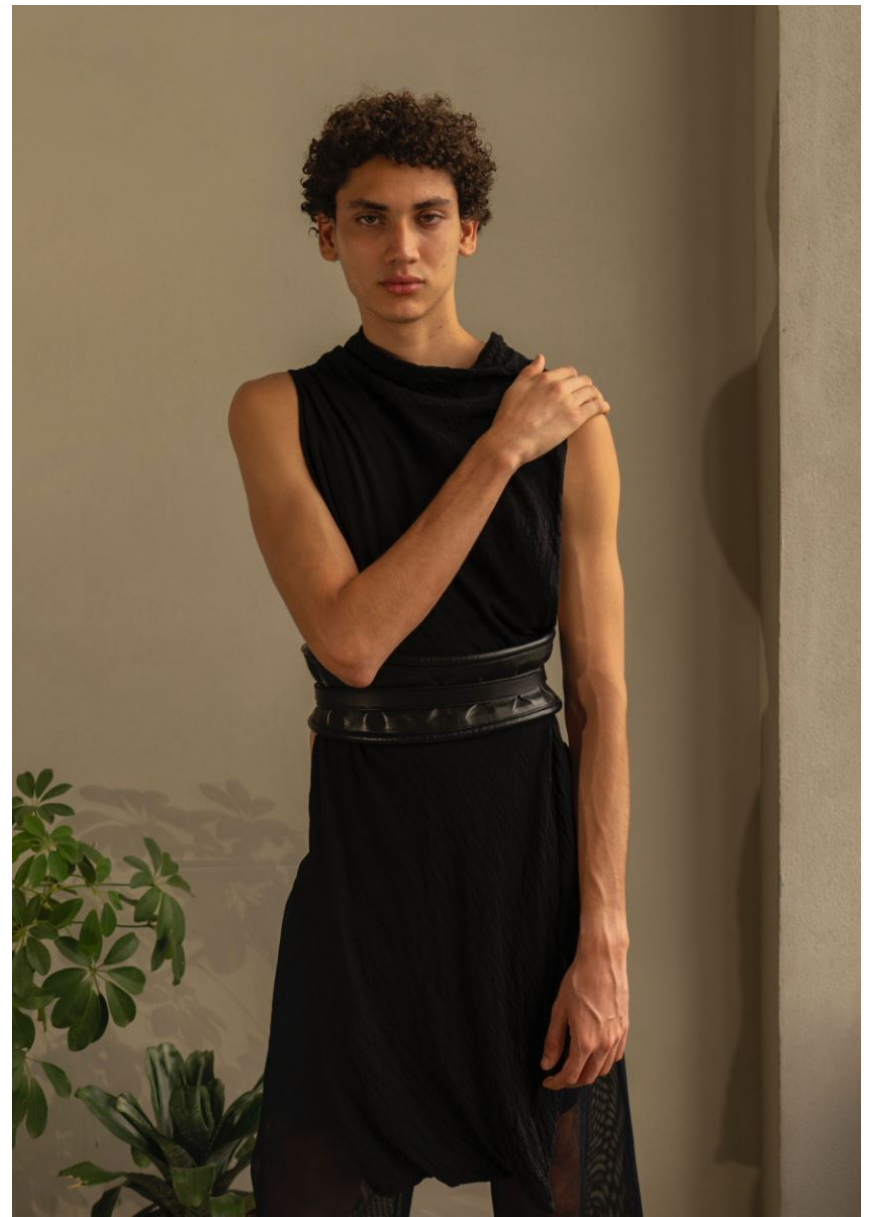

KENDALL

GRÖSSE **186** OBERWEITE **91**
TAILLE **74** HÜFTE **95**
SCHUHE **44** HAARE **BRAUN**
AUGEN **BRAUN**

Hamburg +49 40 413 236 - 0 Berlin +49 30 616 606 - 6
www.m4models.de

HEIGHT **6' 1"** BUST **36"**
WAIST **29"** HIPS **38"**
SHOES **10.5** HAIR **BROWN**
EYES **BROWN**