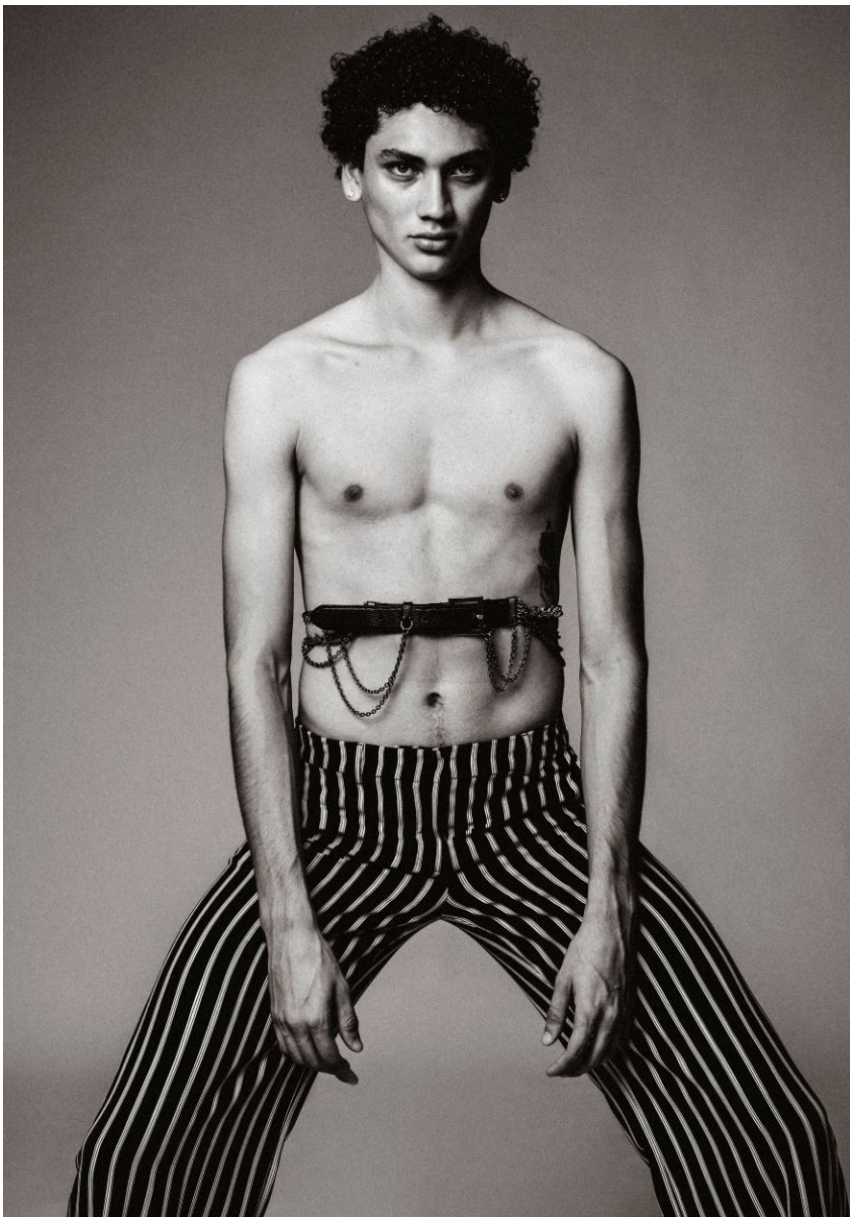

KENDALL

GRÖSSE **186** OBERWEITE **91**
TAILLE **74** HÜFTE **95**
SCHUHE **44** HAARE **BRAUN**
AUGEN **BRAUN**

HEIGHT **6' 1"** BUST **36"**
WAIST **29"** HIPS **38"**
SHOES **10.5** HAIR **BROWN**
EYES **BROWN**

KENDALL

Hamburg +49 40 413 236 - 0 Berlin +49 30 616 606 - 6
www.m4models.de

KENDALL

GRÖSSE **186** OBERWEITE **91**
TAILLE **74** HÜFTE **95**
SCHUHE **44** HAARE **BRAUN**
AUGEN **BRAUN**

Hamburg +49 40 413 236 - 0 Berlin +49 30 616 606 - 6
www.m4models.de

HEIGHT **6' 1"** BUST **36"**
WAIST **29"** HIPS **38"**
SHOES **10.5** HAIR **BROWN**
EYES **BROWN**

GRÖSSE **186** OBERWEITE **91**
TAILLE **74** HÜFTE **95**
SCHUHE **44** HAARE **BRAUN**
AUGEN **BRAUN**