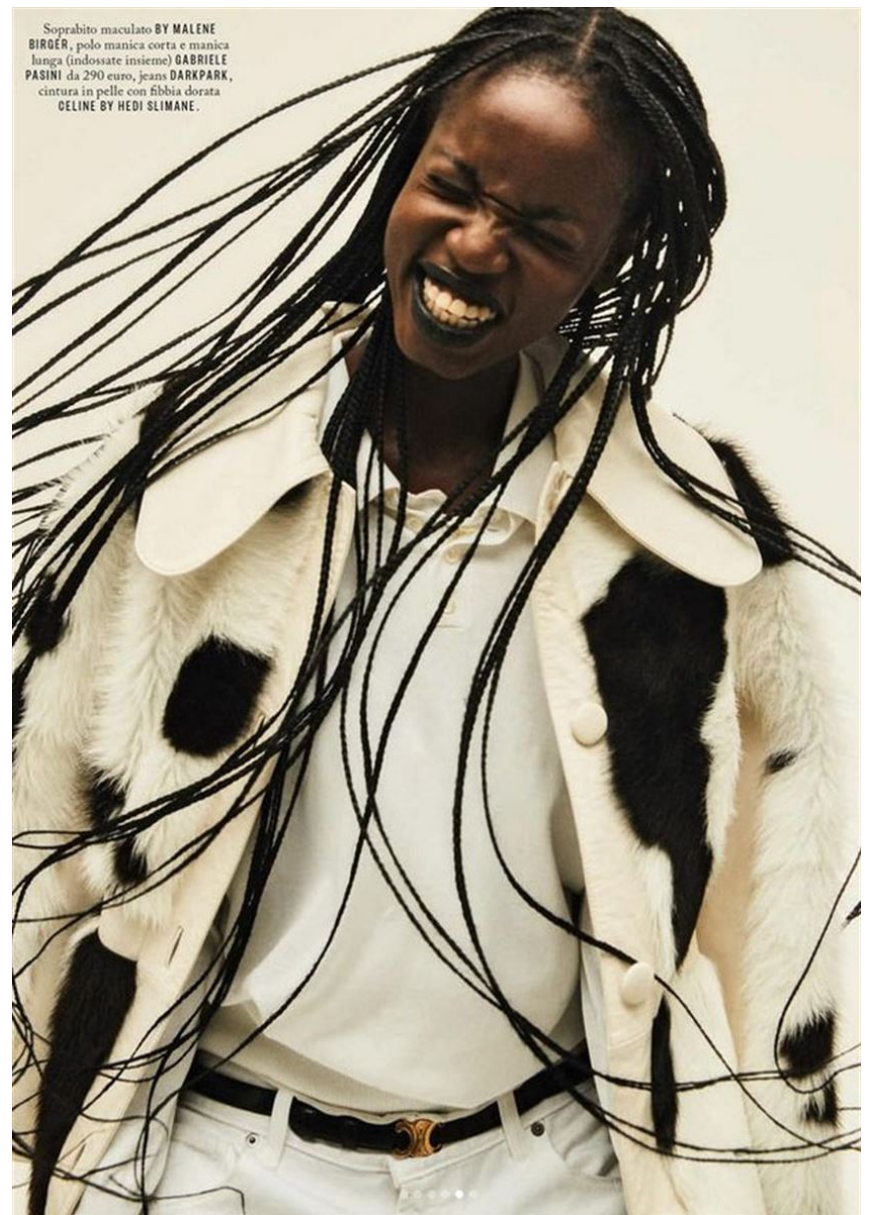

LAMICH KIRABO

GRÖSSE **178** OBERWEITE **77**
TAILLE **57** HÜFTE **88**
SCHUHE **41** HAARE **SCHWARZ**
AUGEN **BRAUN**

M4
MODELS

HEIGHT **5' 10"** BUST **30"**
WAIST **22"** HIPS **35"**
SHOES **9.5** HAIR **BLACK**
EYES **BROWN**