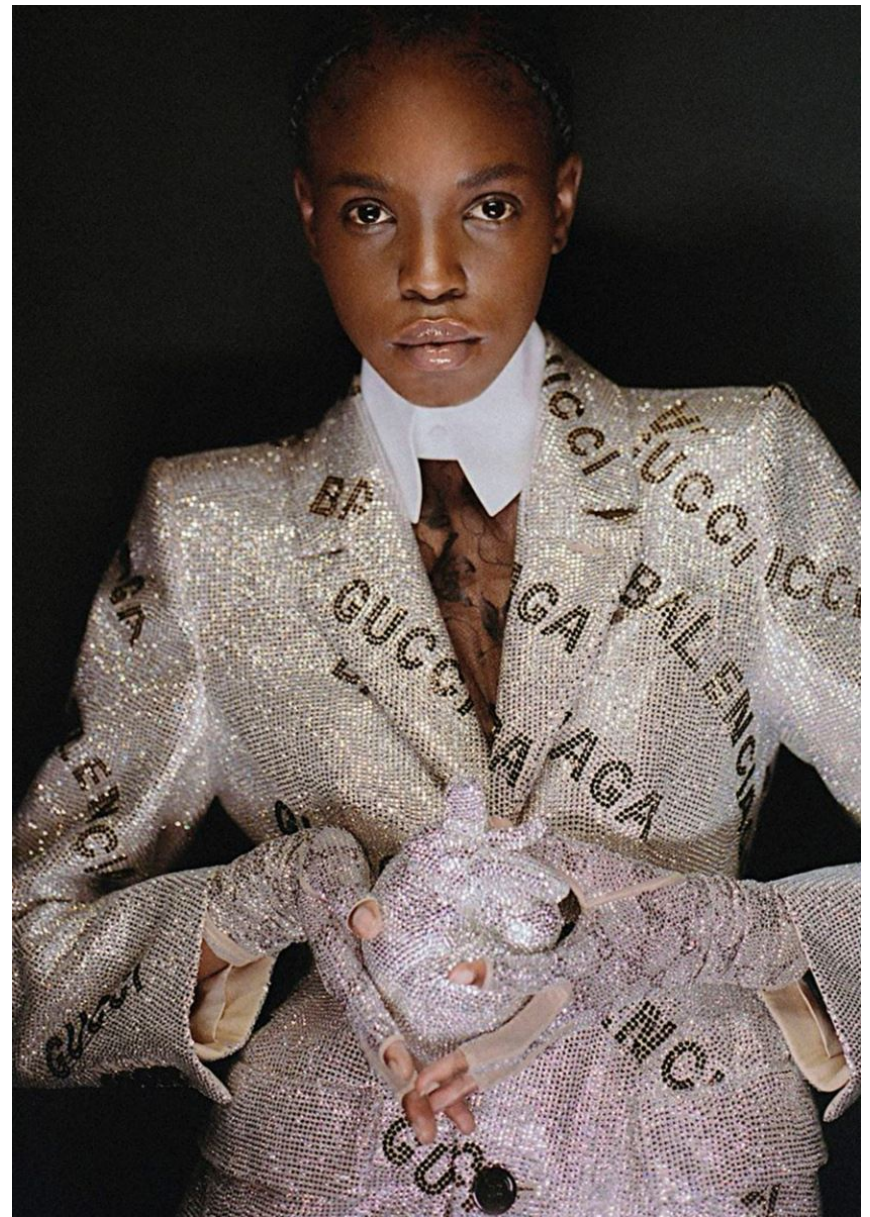

LAMICH KIRABO

GRÖSSE **178** OBERWEITE **77**
TAILLE **57** HÜFTE **88**
SCHUHE **41** HAARE **SCHWARZ**
AUGEN **BRAUN**

Hamburg +49 40 413 236 - 0 Berlin +49 30 616 606 - 6
www.m4models.de

HEIGHT **5' 10"** BUST **30"**
WAIST **22"** HIPS **35"**
SHOES **9.5** HAIR **BLACK**
EYES **BROWN**