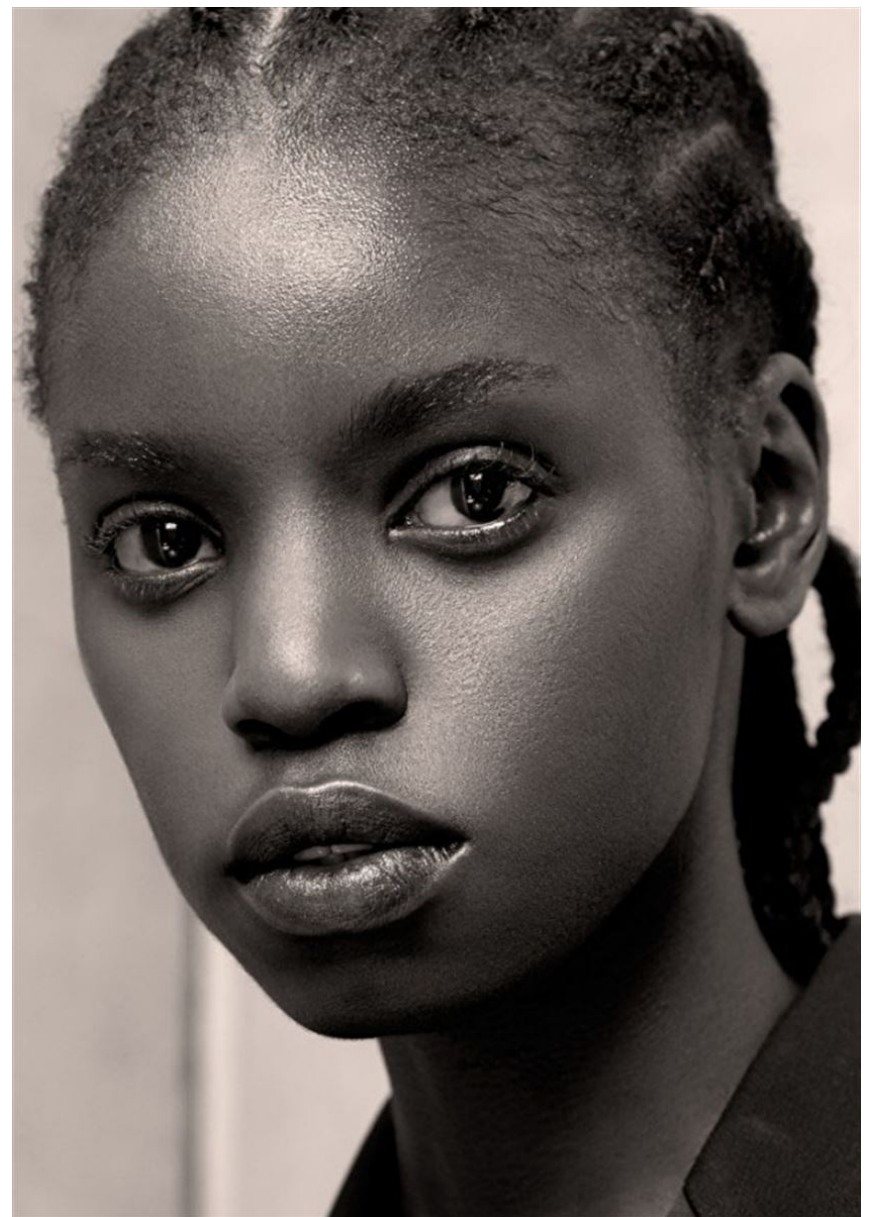

LAMICH KIRABO

GRÖSSE **178** OBERWEITE **77**
TAILLE **57** HÜFTE **88**
SCHUHE **41** HAARE **SCHWARZ**
AUGEN **BRAUN**

Hamburg +49 40 413 236 - 0 Berlin +49 30 616 606 - 6
www.m4models.de

HEIGHT **5' 10"** BUST **30"**
WAIST **22"** HIPS **35"**
SHOES **9.5** HAIR **BLACK**
EYES **BROWN**