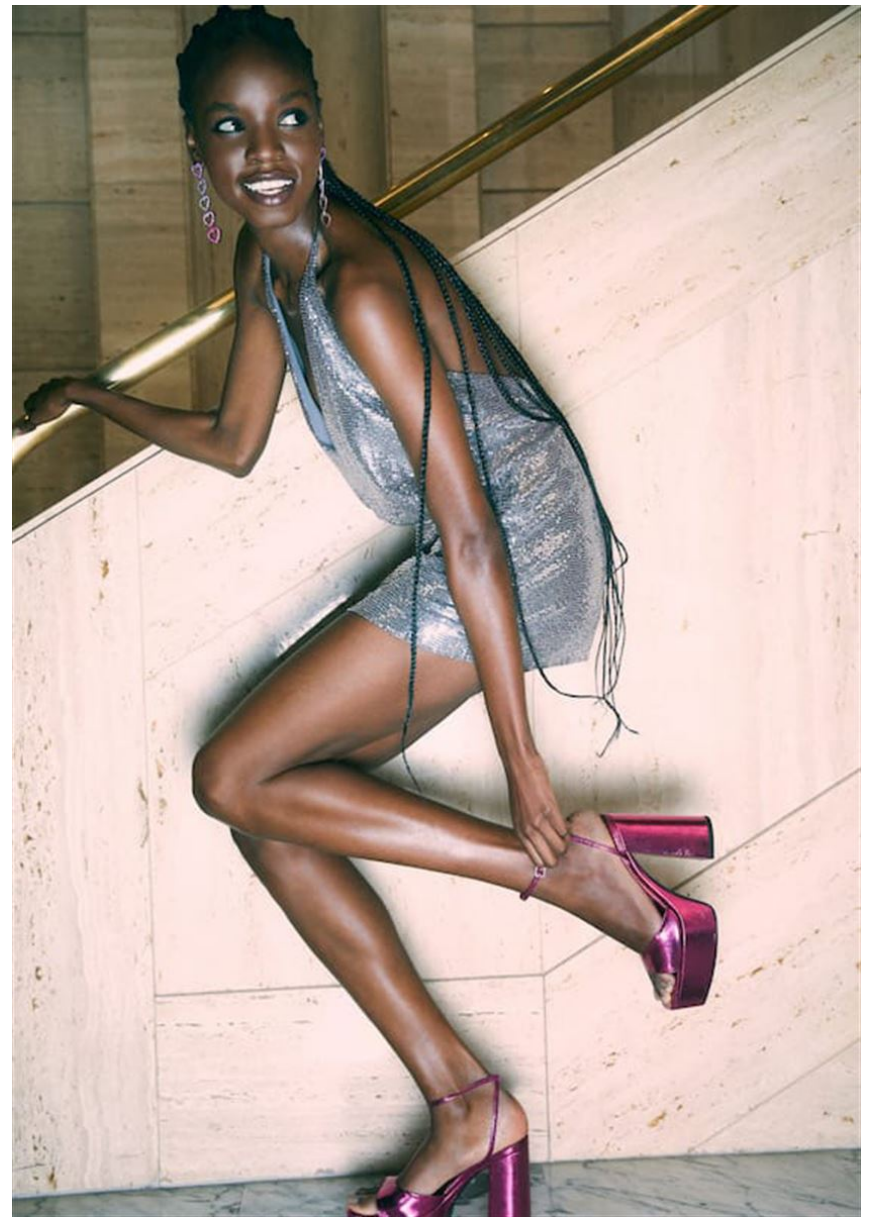

LAMICH KIRABO

GRÖSSE **178** OBERWEITE **77**
TAILLE **57** HÜFTE **88**
SCHUHE **41** HAARE **SCHWARZ**
AUGEN **BRAUN**

M
MODELS

Hamburg +49 40 413 236 - 0 Berlin +49 30 616 606 - 6
www.m4models.de

HEIGHT **5' 10"** BUST **30"**
WAIST **22"** HIPS **35"**
SHOES **9.5** HAIR **BLACK**
EYES **BROWN**