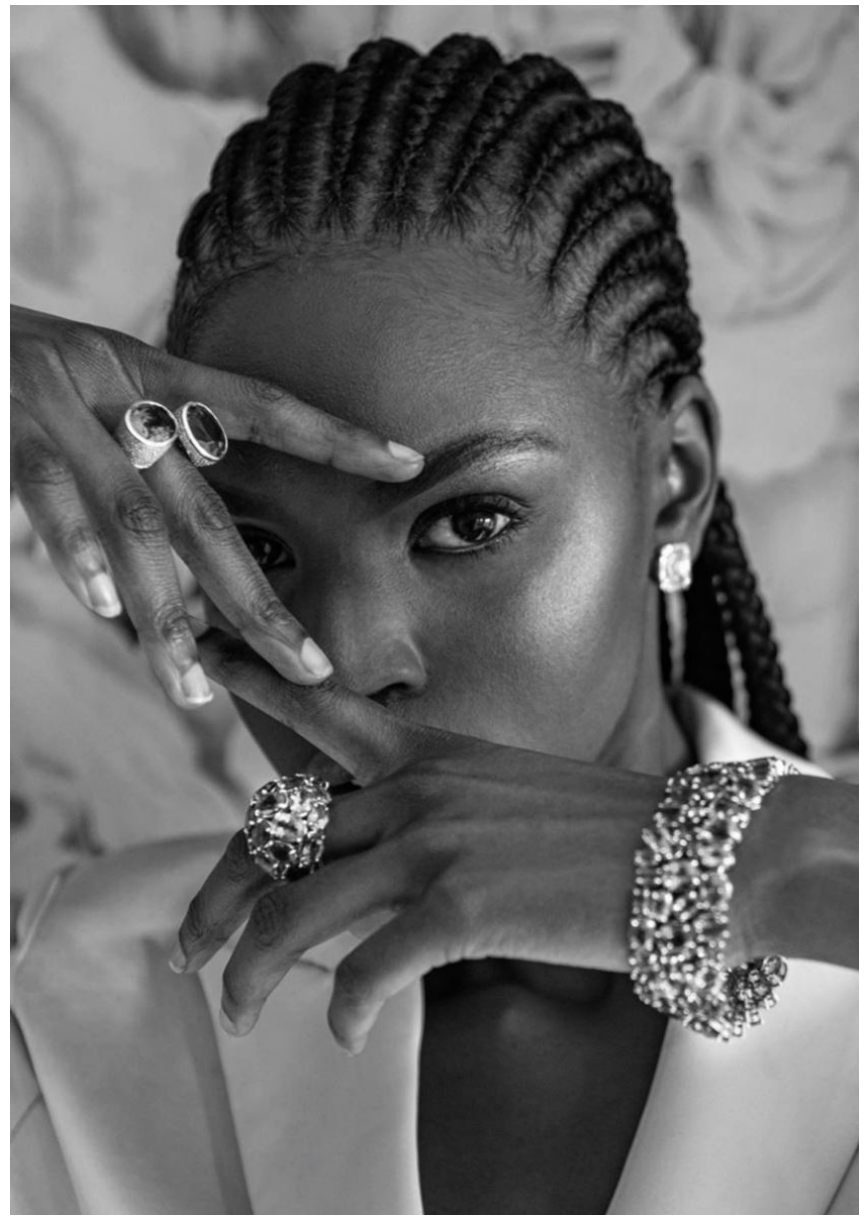

LAMICH KIRABO

GRÖSSE **178** OBERWEITE **77**
TAILLE **57** HÜFTE **88**
SCHUHE **41** HAARE **SCHWARZ**
AUGEN **BRAUN**

Hamburg +49 40 413 236 - 0 Berlin +49 30 616 606 - 6
www.m4models.de

HEIGHT **5' 10"** BUST **30"**
WAIST **22"** HIPS **35"**
SHOES **9.5** HAIR **BLACK**
EYES **BROWN**