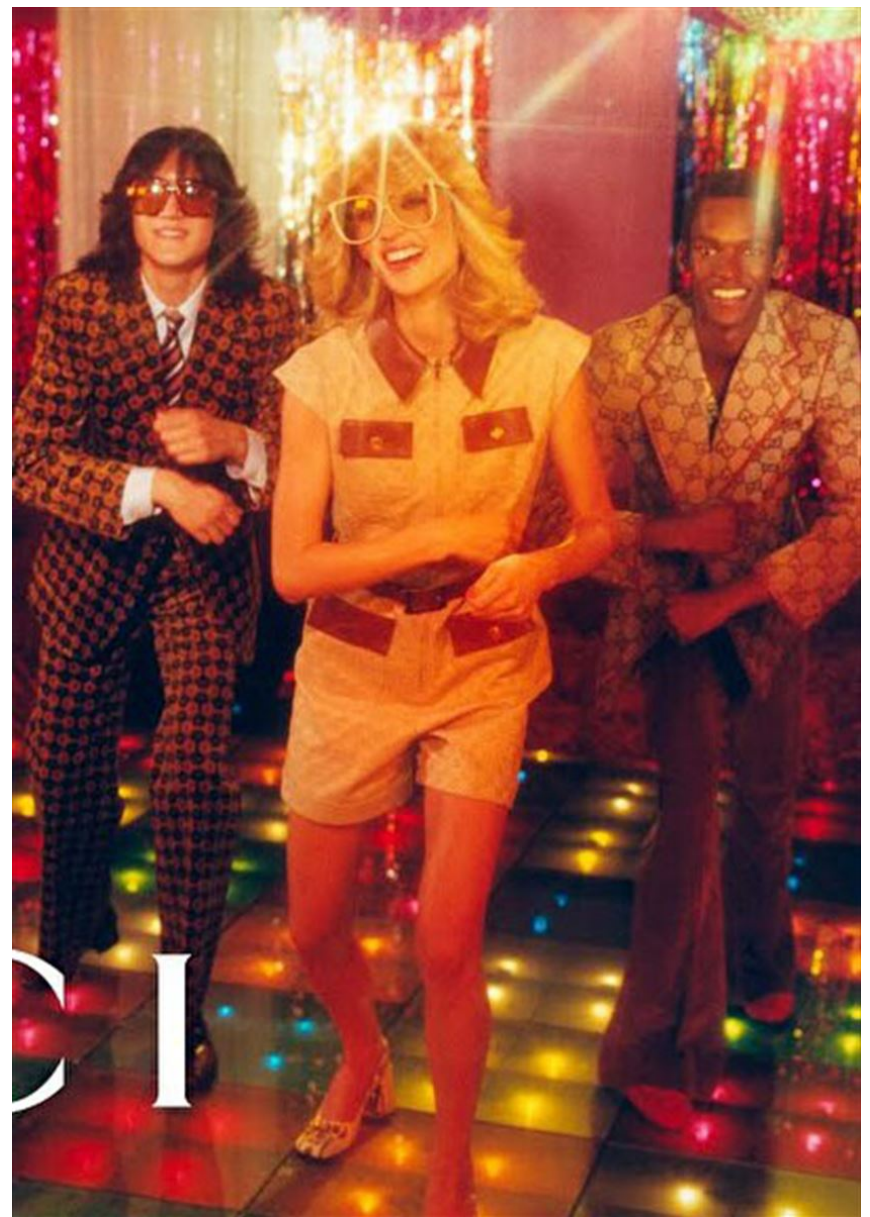

LAMICH KIRABO

GRÖSSE **178** OBERWEITE **77**
TAILLE **57** HÜFTE **88**
SCHUHE **41** HAARE **SCHWARZ**
AUGEN **BRAUN**

M
MODELS

Hamburg +49 40 413 236 - 0 Berlin +49 30 616 606 - 6
www.m4models.de

HEIGHT **5' 10"** BUST **30"**
WAIST **22"** HIPS **35"**
SHOES **9.5** HAIR **BLACK**
EYES **BROWN**