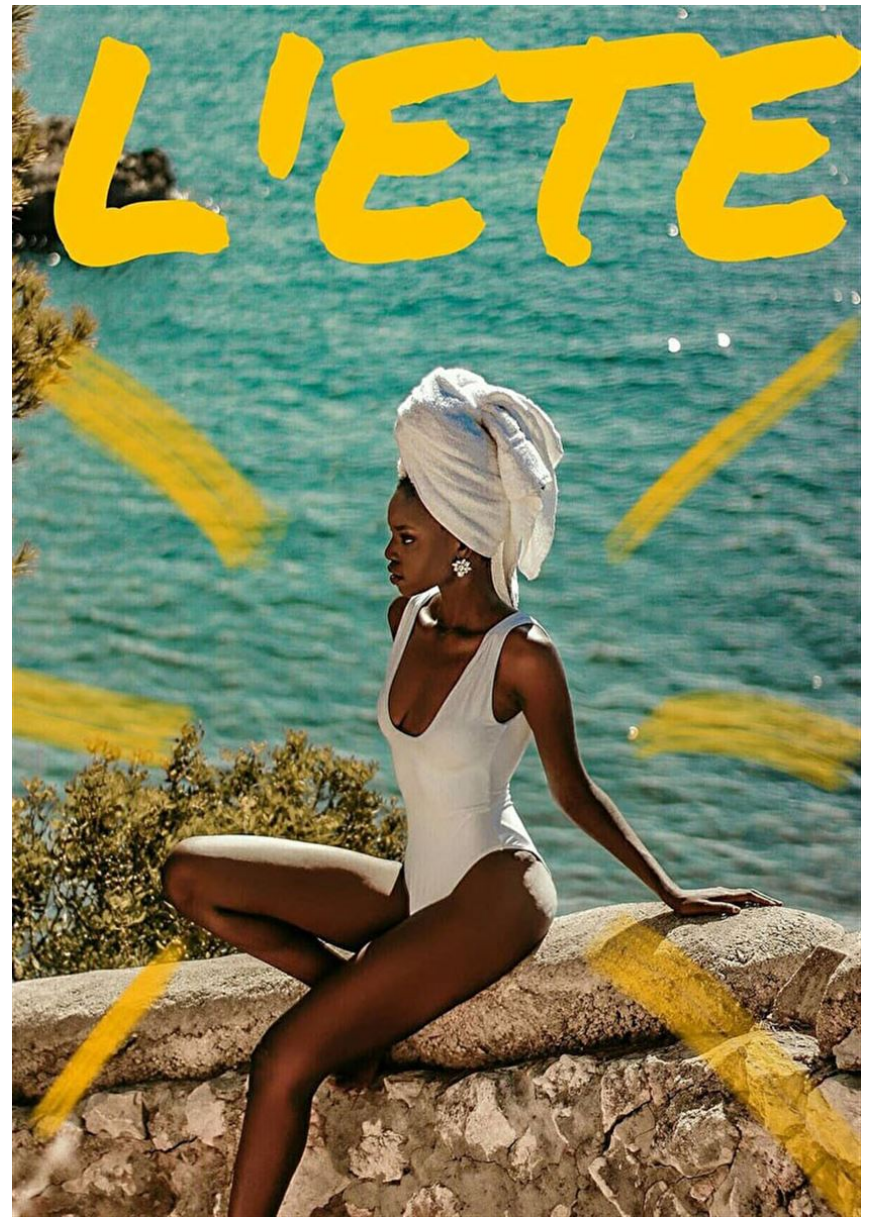

LAMICH KIRABO

GRÖSSE **178** OBERWEITE **77**
TAILLE **57** HÜFTE **88**
SCHUHE **41** HAARE **SCHWARZ**
AUGEN **BRAUN**

M
MODELS

Hamburg +49 40 413 236 - 0 Berlin +49 30 616 606 - 6
www.m4models.de

HEIGHT **5' 10"** BUST **30"**
WAIST **22"** HIPS **35"**
SHOES **9.5** HAIR **BLACK**
EYES **BROWN**