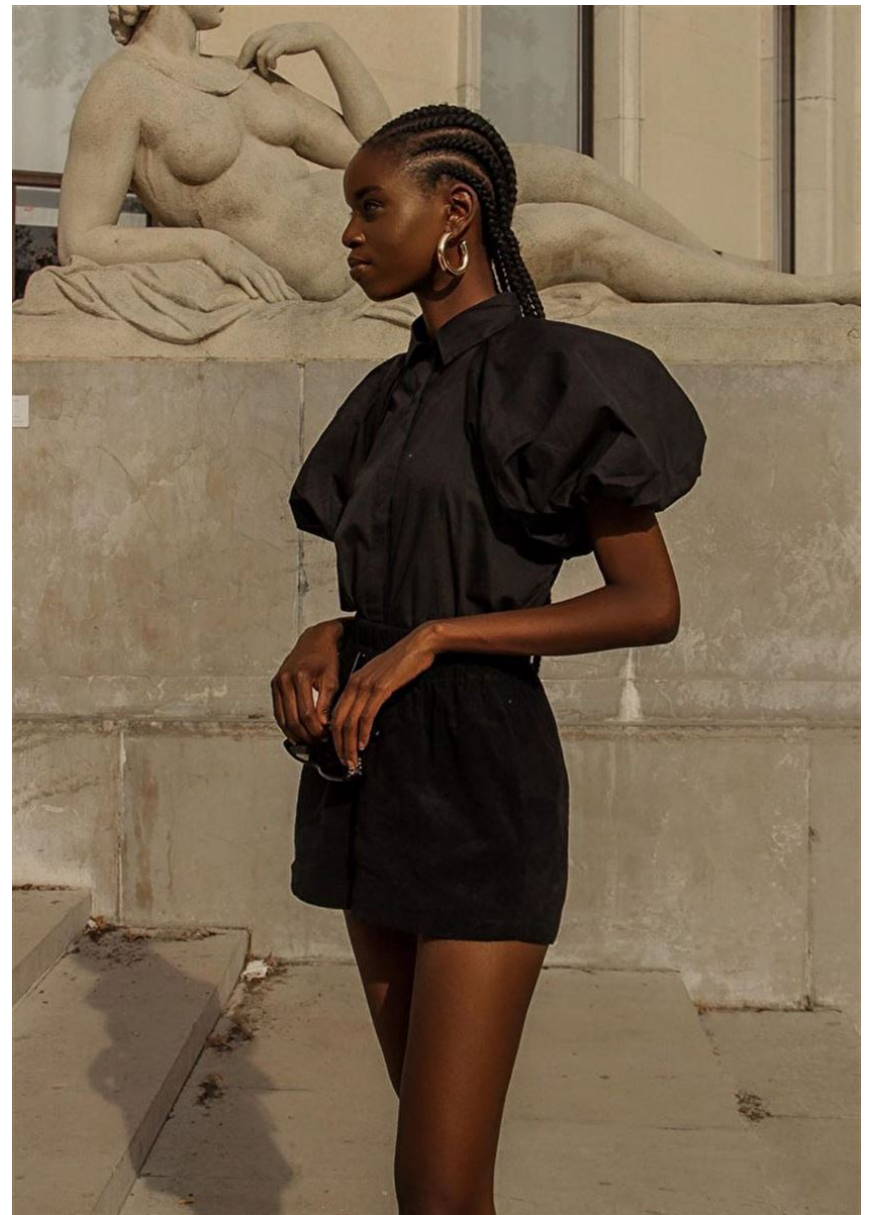

LAMICH KIRABO

GRÖSSE **178** OBERWEITE **77**
TAILLE **57** HÜFTE **88**
SCHUHE **41** HAARE **SCHWARZ**
AUGEN **BRAUN**

M
MODELS

Hamburg +49 40 413 236 - 0 Berlin +49 30 616 606 - 6
www.m4models.de

HEIGHT **5' 10"** BUST **30"**
WAIST **22"** HIPS **35"**
SHOES **9.5** HAIR **BLACK**
EYES **BROWN**