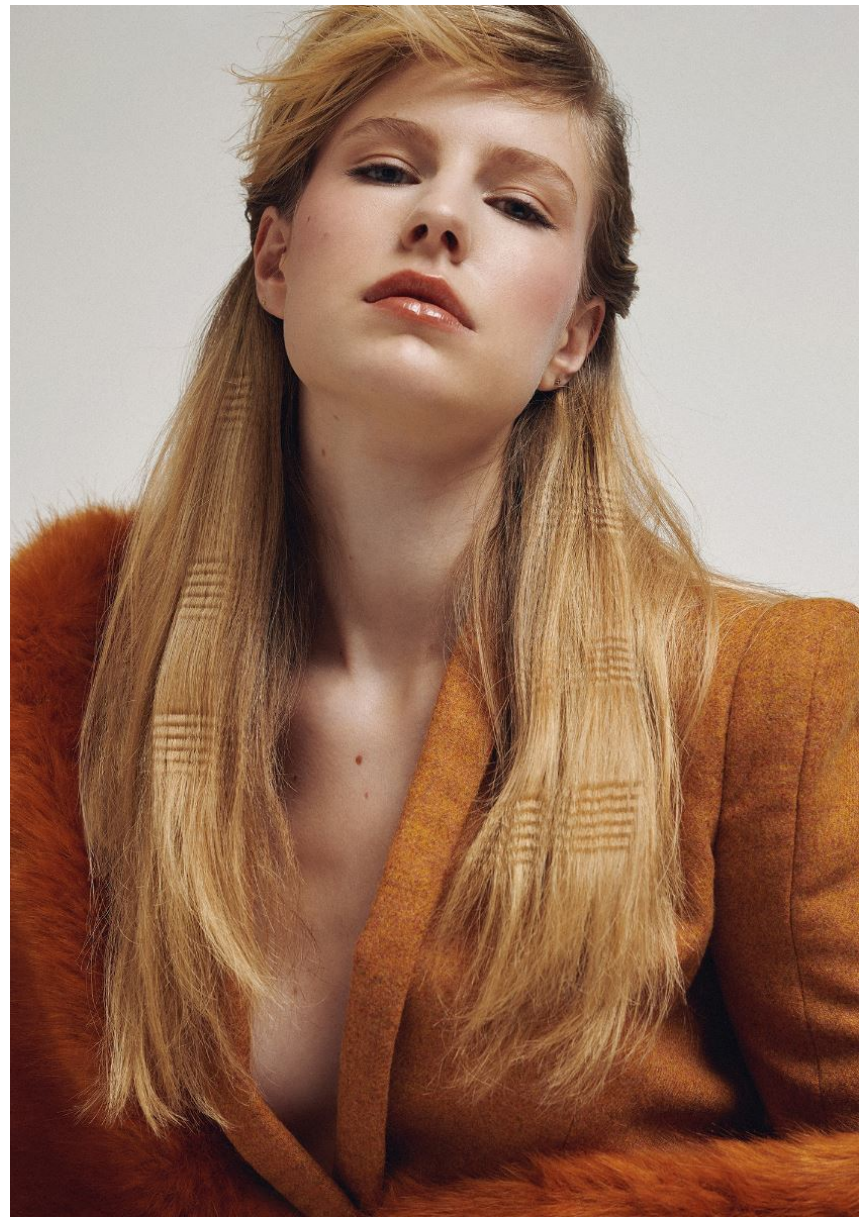

RIKE

M
MODELS

GRÖSSE **177** OBERWEITE **82**
TAILLE **60** HÜFTE **93**
SCHUHE **39** HAARE **BLOND**
AUGEN **BLAU-GRÜN**

RIKE

M
MODELS

Hamburg +49 40 413 236 - 0 Berlin +49 30 616 606 - 6
www.m4models.de

HEIGHT **5' 9.5"** BUST **32"**
WAIST **23"** HIPS **36"**
SHOES **7.5** HAIR **BLONDE**
EYES **BLUE-GREEN**

GRÖSSE **177** OBERWEITE **82**
TAILLE **60** HÜFTE **93**
SCHUHE **39** HAARE **BLOND**
AUGEN **BLAU-GRÜN**