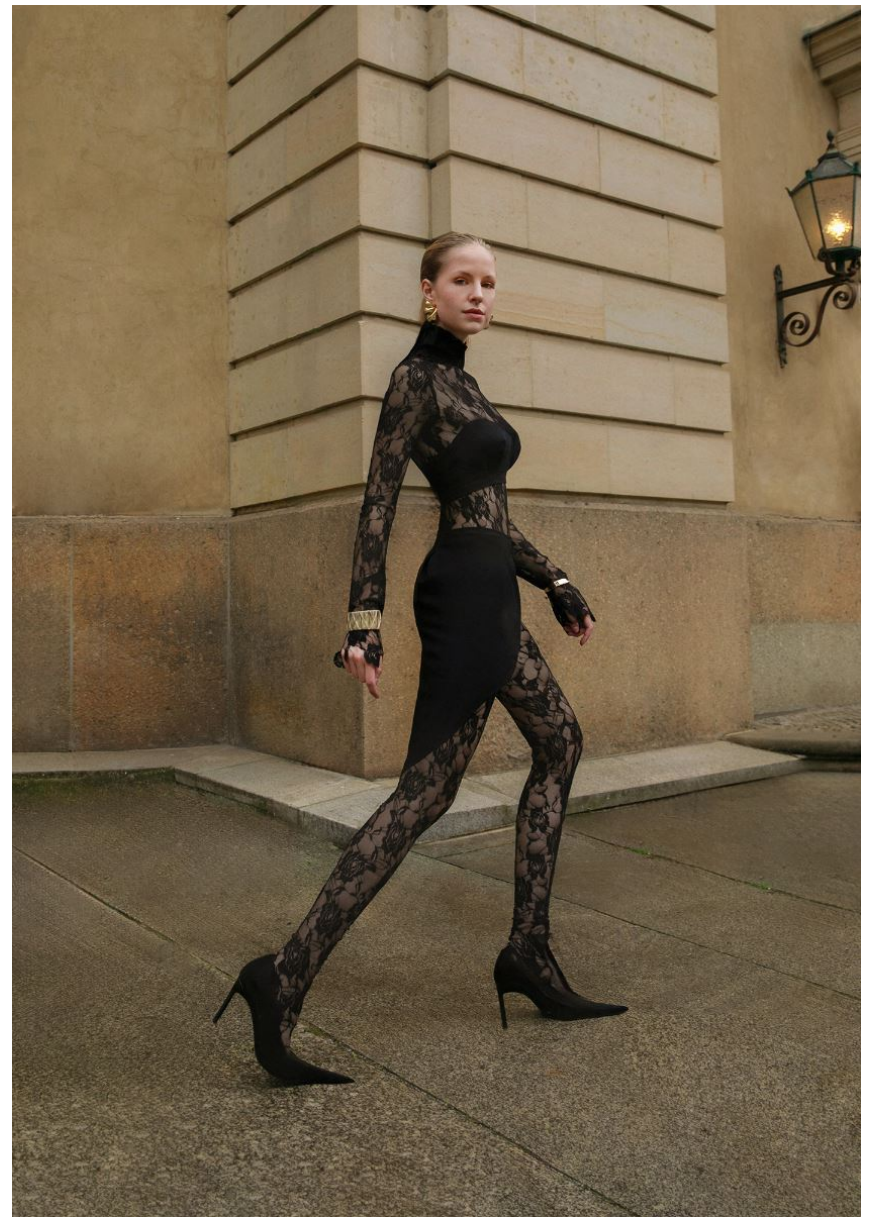

HEIGHT **5' 9.5"** BUST **32"**
WAIST **23"** HIPS **36"**
SHOES **7.5** HAIR **BLONDE**
EYES **BLUE-GREEN**

RIKE

Hamburg +49 40 413 236 - 0 Berlin +49 30 616 606 - 6
www.m4models.de