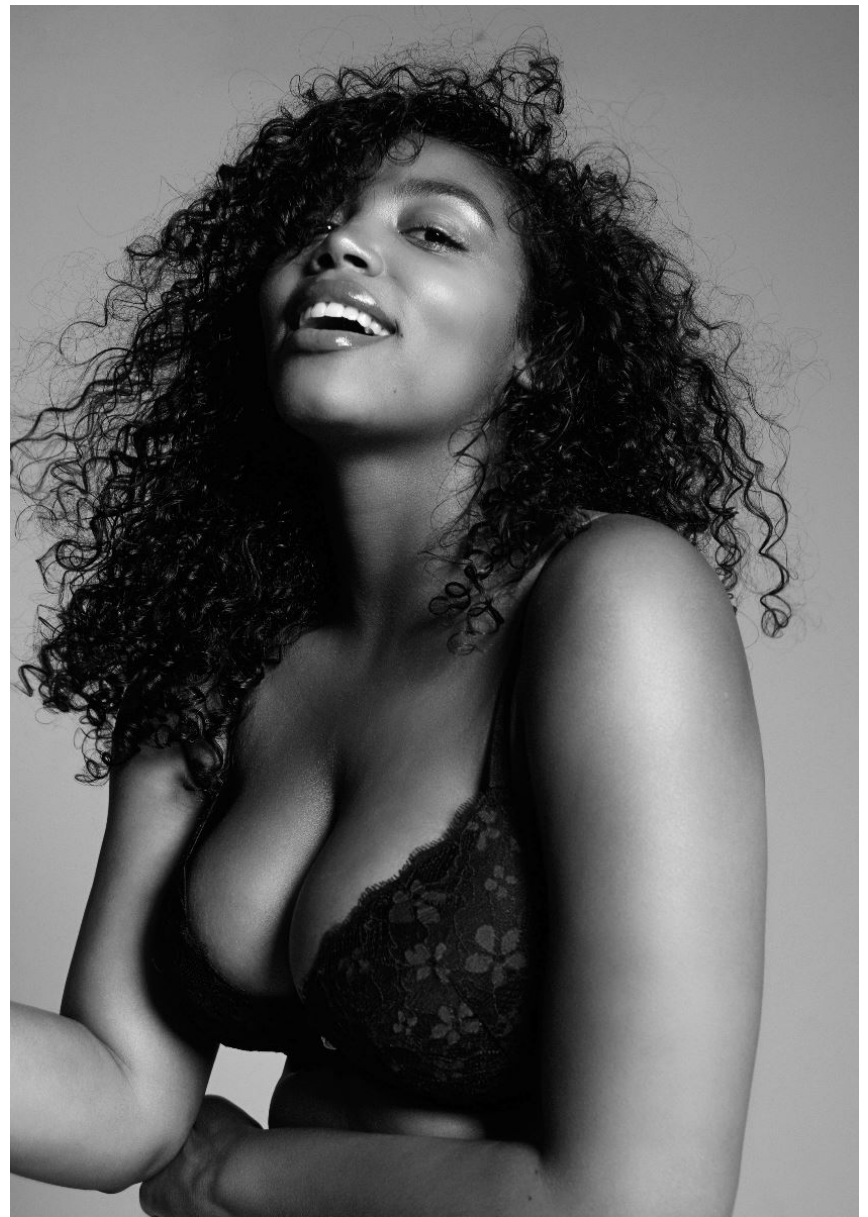

BRIANNA WRIGHT

GRÖSSE **178** OBERWEITE **104**
TAILLE **84** HÜFTE **112**
SCHUHE **41** HAARE **SCHWARZ**
AUGEN **BRAUN**

Hamburg +49 40 413 236 - 0 Berlin +49 30 616 606 - 6
www.m4models.de

HEIGHT **5' 10"** BUST **41"**
WAIST **33"** HIPS **44"**
SHOES **9.5** HAIR **BLACK**
EYES **BROWN**