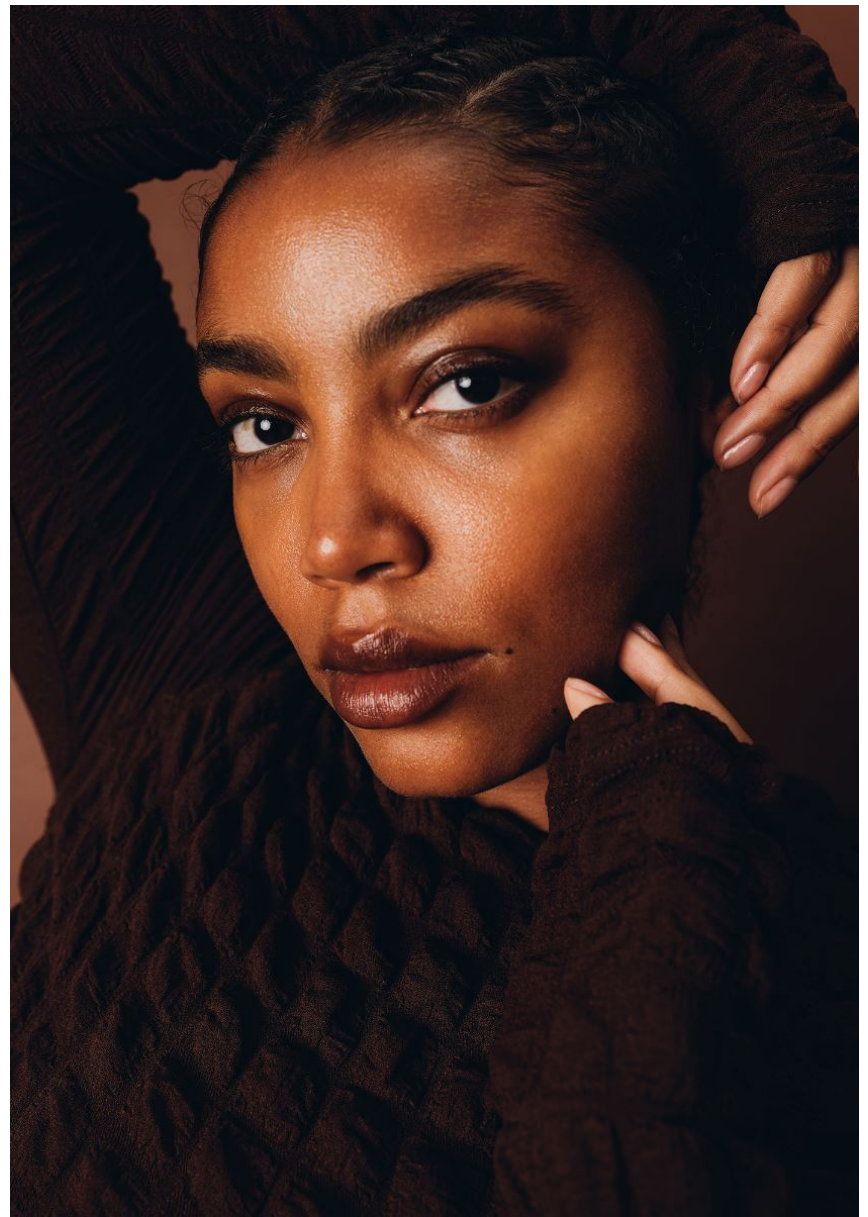

BRIANNA WRIGHT

GRÖSSE **178** OBERWEITE **104**
TAILLE **84** HÜFTE **112**
SCHUHE **41** HAARE **SCHWARZ**
AUGEN **BRAUN**

Hamburg +49 40 413 236 - 0 Berlin +49 30 616 606 - 6
www.m4models.de

HEIGHT **5' 10"** BUST **41"**
WAIST **33"** HIPS **44"**
SHOES **9.5** HAIR **BLACK**
EYES **BROWN**