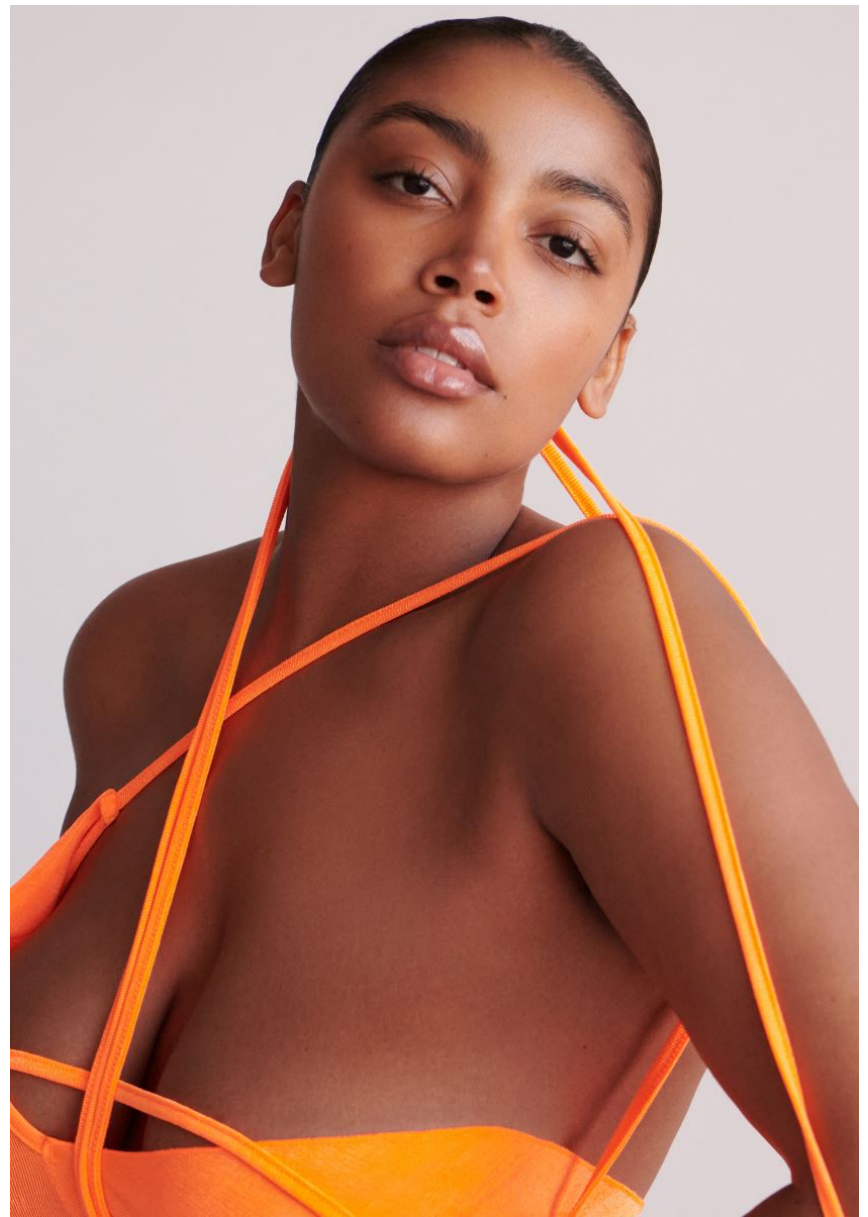

BRIANNA WRIGHT

GRÖSSE **178** OBERWEITE **104**
TAILLE **84** HÜFTE **112**
SCHUHE **41** HAARE **SCHWARZ**
AUGEN **BRAUN**

Hamburg +49 40 413 236 - 0 Berlin +49 30 616 606 - 6
www.m4models.de

HEIGHT **5' 10"** BUST **41"**
WAIST **33"** HIPS **44"**
SHOES **9.5** HAIR **BLACK**
EYES **BROWN**