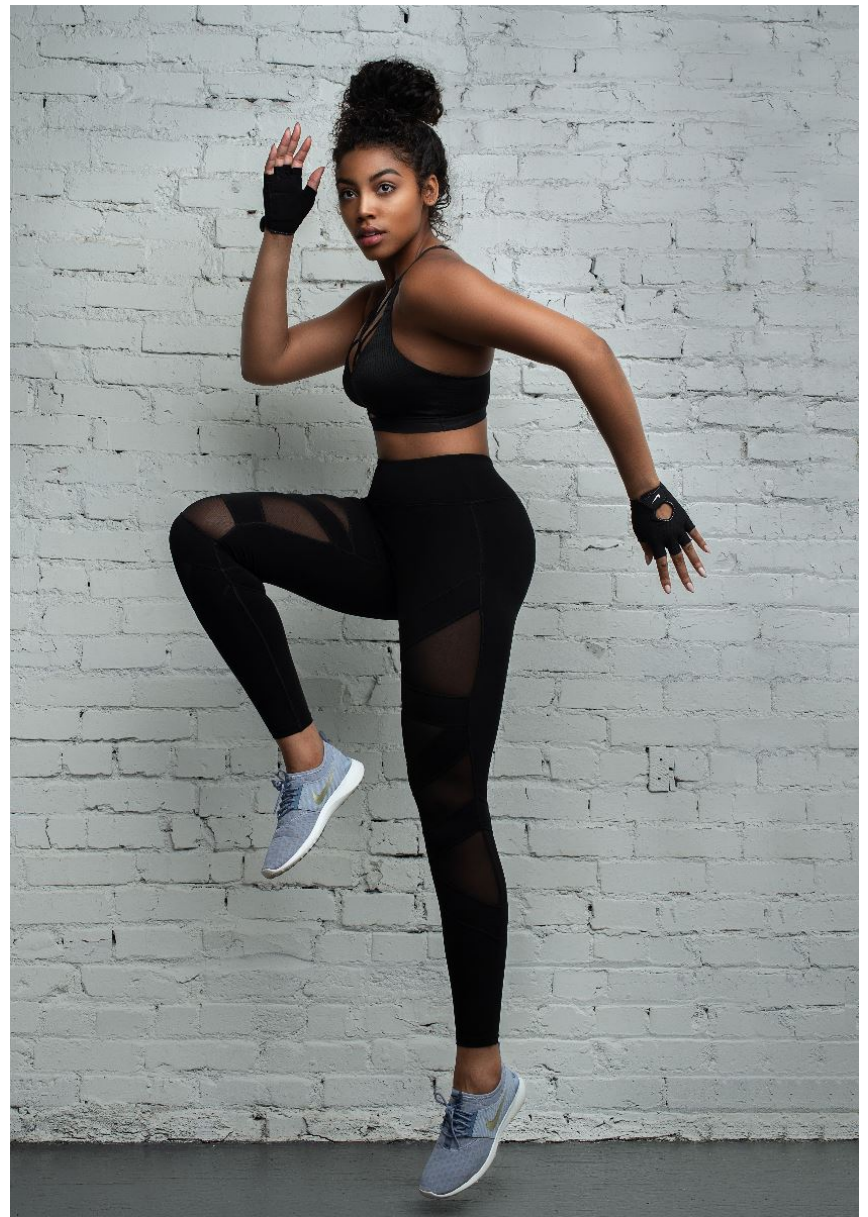

HEIGHT **5' 10"** BUST **41"**
WAIST **33"** HIPS **44"**
SHOES **9.5** HAIR **BLACK**
EYES **BROWN**

BRIANNA WRIGHT

Hamburg +49 40 413 236 - 0 Berlin +49 30 616 606 - 6
www.m4models.de