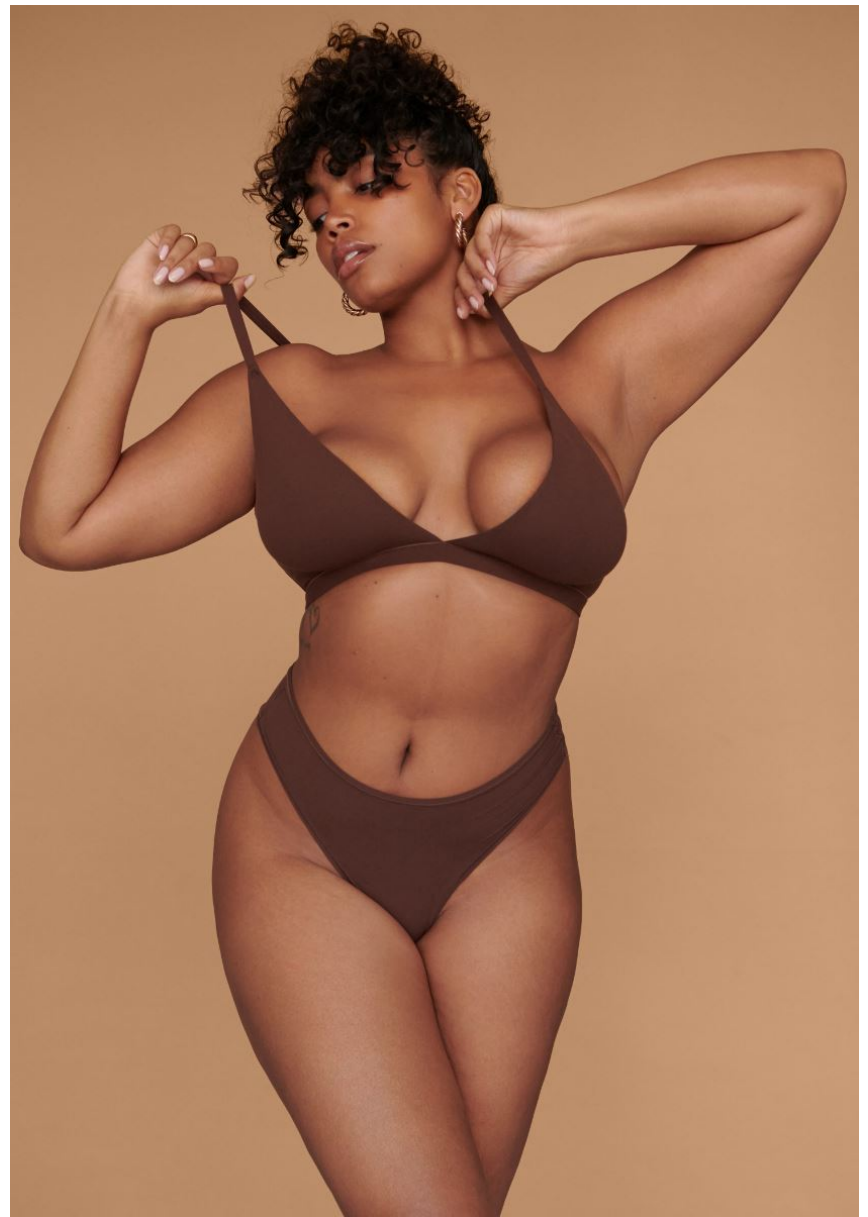

BRIANNA WRIGHT

GRÖSSE **178** OBERWEITE **104**
TAILLE **84** HÜFTE **112**
SCHUHE **41** HAARE **SCHWARZ**
AUGEN **BRAUN**

Hamburg +49 40 413 236 - 0 Berlin +49 30 616 606 - 6
www.m4models.de

HEIGHT **5' 10"** BUST **41"**
WAIST **33"** HIPS **44"**
SHOES **9.5** HAIR **BLACK**
EYES **BROWN**