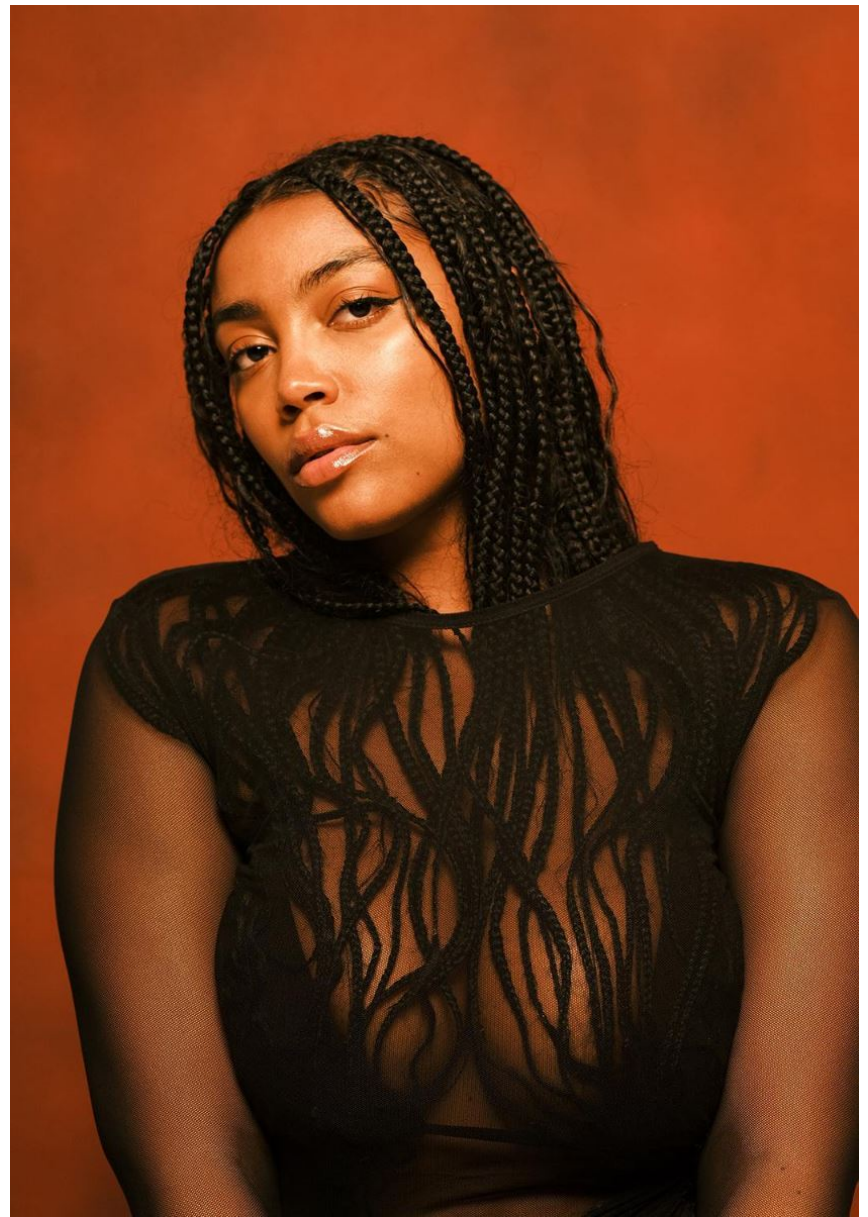

BRIANNA WRIGHT

BRIANNA WRIGHT

GRÖSSE **178** OBERWEITE **104**
TAILLE **84** HÜFTE **112**
SCHUHE **41** HAARE **SCHWARZ**
AUGEN **BRAUN**

Hamburg +49 40 413 236 - 0 Berlin +49 30 616 606 - 6
www.m4models.de

HEIGHT **5' 10"** BUST **41"**
WAIST **33"** HIPS **44"**
SHOES **9.5** HAIR **BLACK**
EYES **BROWN**

BRIANNA WRIGHT

GRÖSSE **178** OBERWEITE **104**
TAILLE **84** HÜFTE **112**
SCHUHE **41** HAARE **SCHWARZ**
AUGEN **BRAUN**

Hamburg +49 40 413 236 - 0 Berlin +49 30 616 606 - 6
www.m4models.de

HEIGHT **5' 10"** BUST **41"**
WAIST **33"** HIPS **44"**
SHOES **9.5** HAIR **BLACK**
EYES **BROWN**

BRIANNA WRIGHT

GRÖSSE **178** OBERWEITE **104**
TAILLE **84** HÜFTE **112**
SCHUHE **41** HAARE **SCHWARZ**
AUGEN **BRAUN**