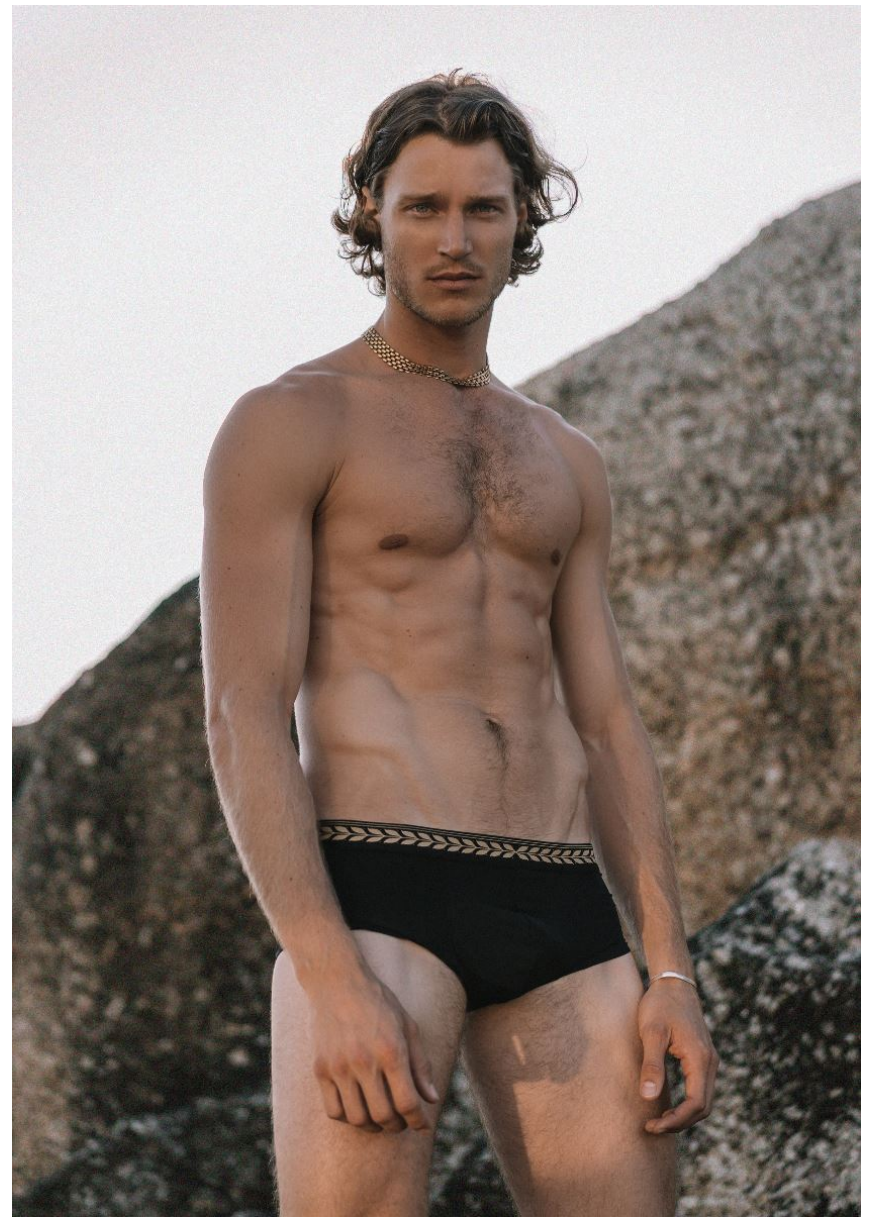

OSCAR MAEYER

GRÖSSE **188** OBERWEITE **97**
TAILLE **86** HÜFTE **102**
SCHUHE **45** HAARE **DUNKELBLOND**
AUGEN **BLAU**

Hamburg +49 40 413 236 - 0 Berlin +49 30 616 606 - 6
www.m4models.de

HEIGHT **6' 2"** BUST **38"**
WAIST **34"** HIPS **40"**
SHOES **11.5** HAIR **DARK BLONDE**
EYES **BLUE**