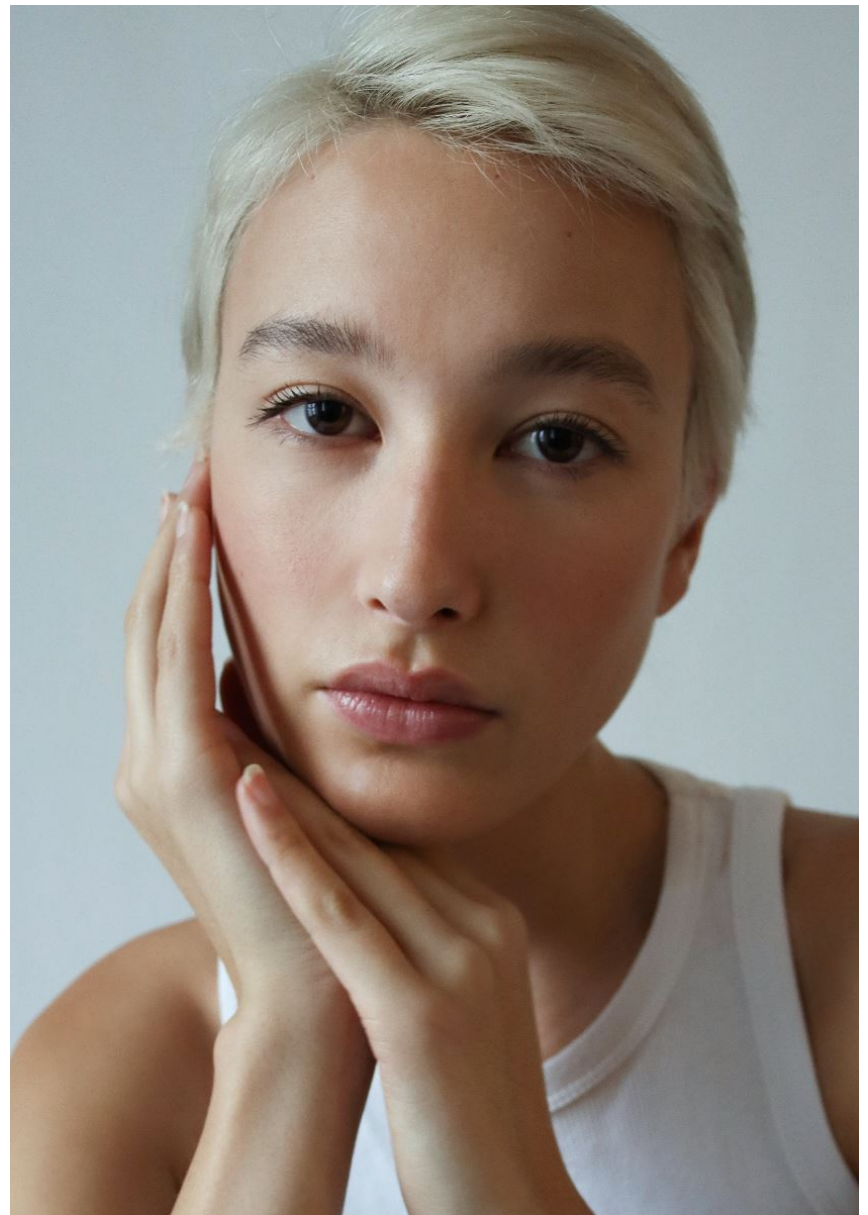

JENNIFER

GRÖSSE **177** OBERWEITE **82**
TAILLE **65** HÜFTE **92**
SCHUHE **40** HAARE **HELLBRAUN**
AUGEN **BRAUN**

Hamburg +49 40 413 236 - 0 Berlin +49 30 616 606 - 6
www.m4models.de

HEIGHT **5' 9.5"** BUST **32"**
WAIST **25"** HIPS **36"**
SHOES **9** HAIR **LIGHT BROWN**
EYES **BROWN**