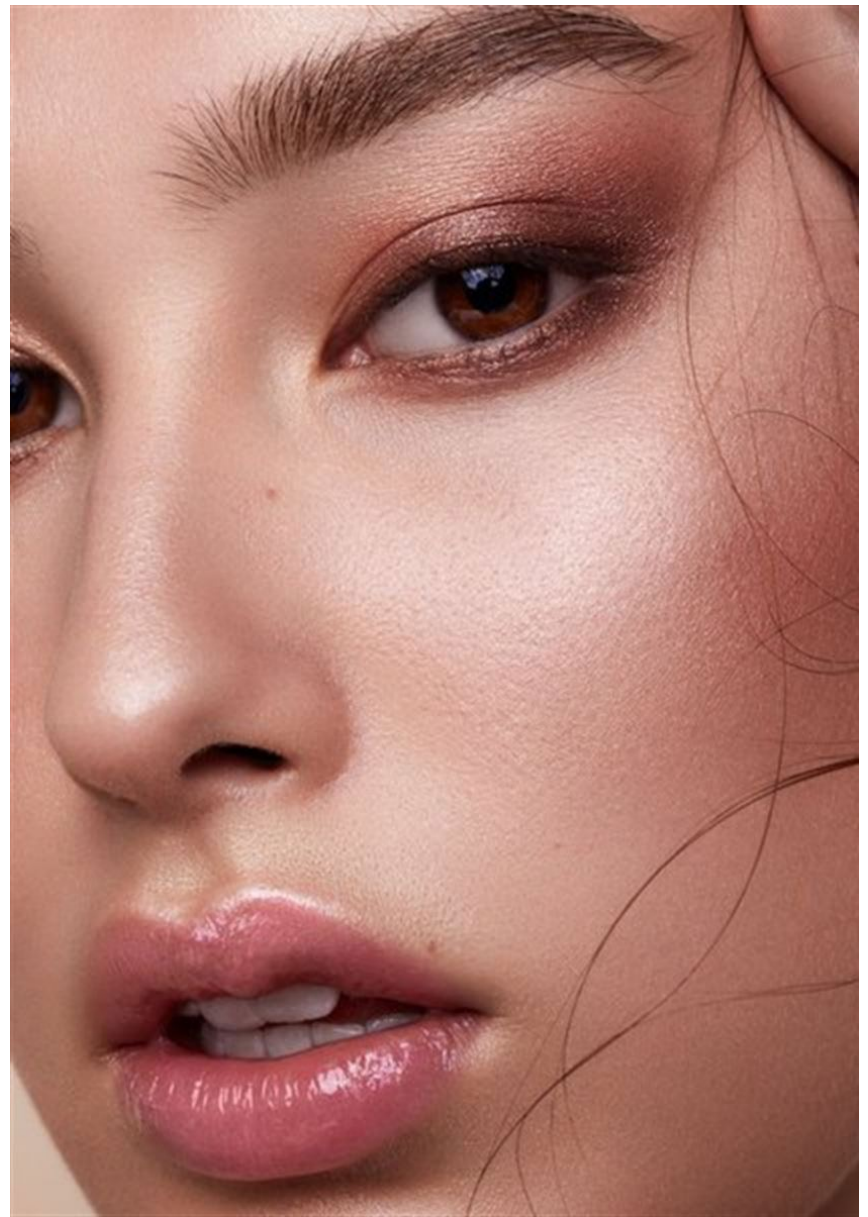

JENNIFER

GRÖSSE **177** OBERWEITE **81**
TAILLE **65** HÜFTE **93**
SCHUHE **40** HAARE **HELLBRAUN**
AUGEN **BRAUN**

HEIGHT **5' 9.5"** BUST **32"**
WAIST **25"** HIPS **36"**
SHOES **9** HAIR **LIGHT BROWN**
EYES **BROWN**

Hamburg +49 40 413 236 - 0 Berlin +49 30 616 606 - 6
www.m4models.de