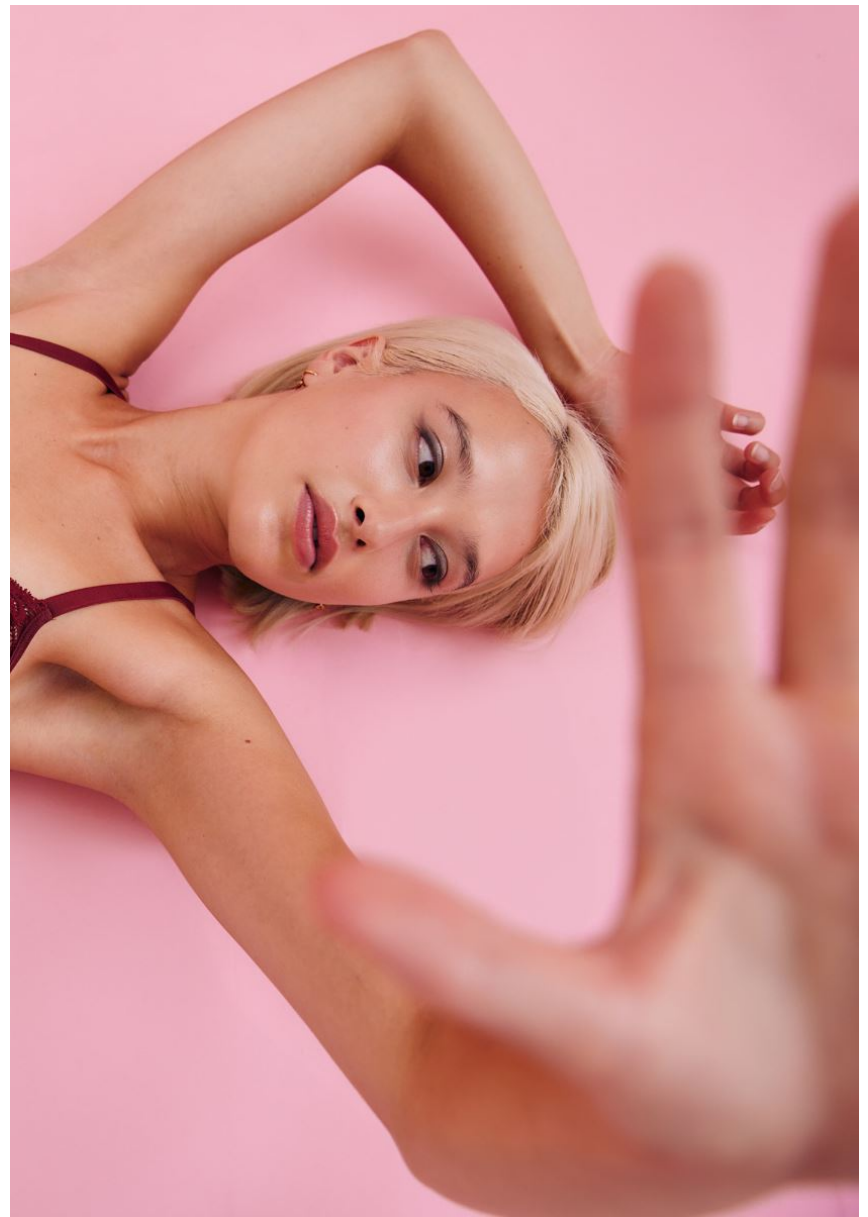

JENNIFER

Hamburg +49 40 413 236 - 0 Berlin +49 30 616 606 - 6
www.m4models.de

HEIGHT **5' 9.5"** BUST **32"**
WAIST **25"** HIPS **36"**
SHOES **9** HAIR **LIGHT BROWN**
EYES **BROWN**

JENNIFER

GRÖSSE **177** OBERWEITE **82**
TAILLE **65** HÜFTE **92**
SCHUHE **40** HAARE **HELLBRAUN**
AUGEN **BRAUN**