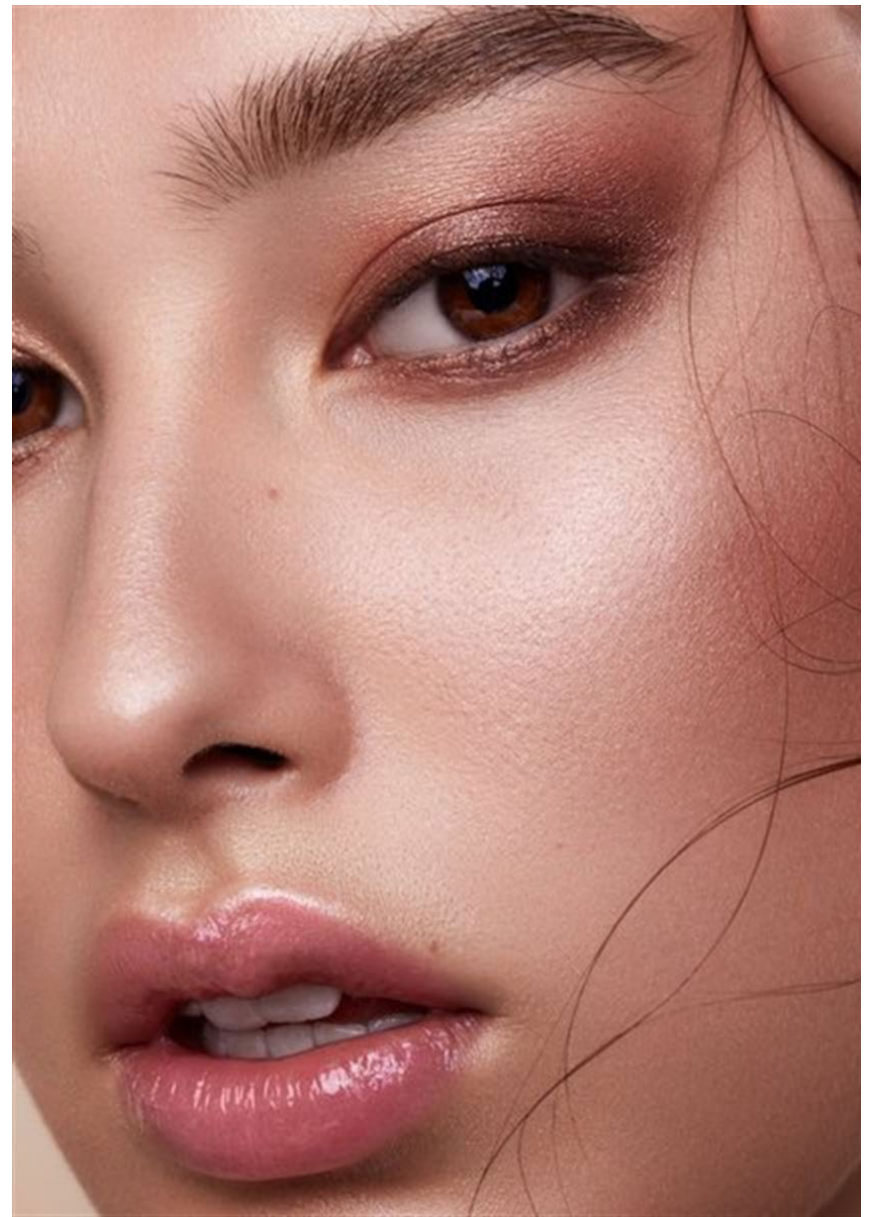

JENNIFER

GRÖSSE **177** OBERWEITE **82**
TAILLE **65** HÜFTE **92**
SCHUHE **40** HAARE **HELLBRAUN**
AUGEN **BRAUN**

Hamburg +49 40 413 236 - 0 Berlin +49 30 616 606 - 6
www.m4models.de

HEIGHT **5' 9.5"** BUST **32"**
WAIST **25"** HIPS **36"**
SHOES **9** HAIR **LIGHT BROWN**
EYES **BROWN**