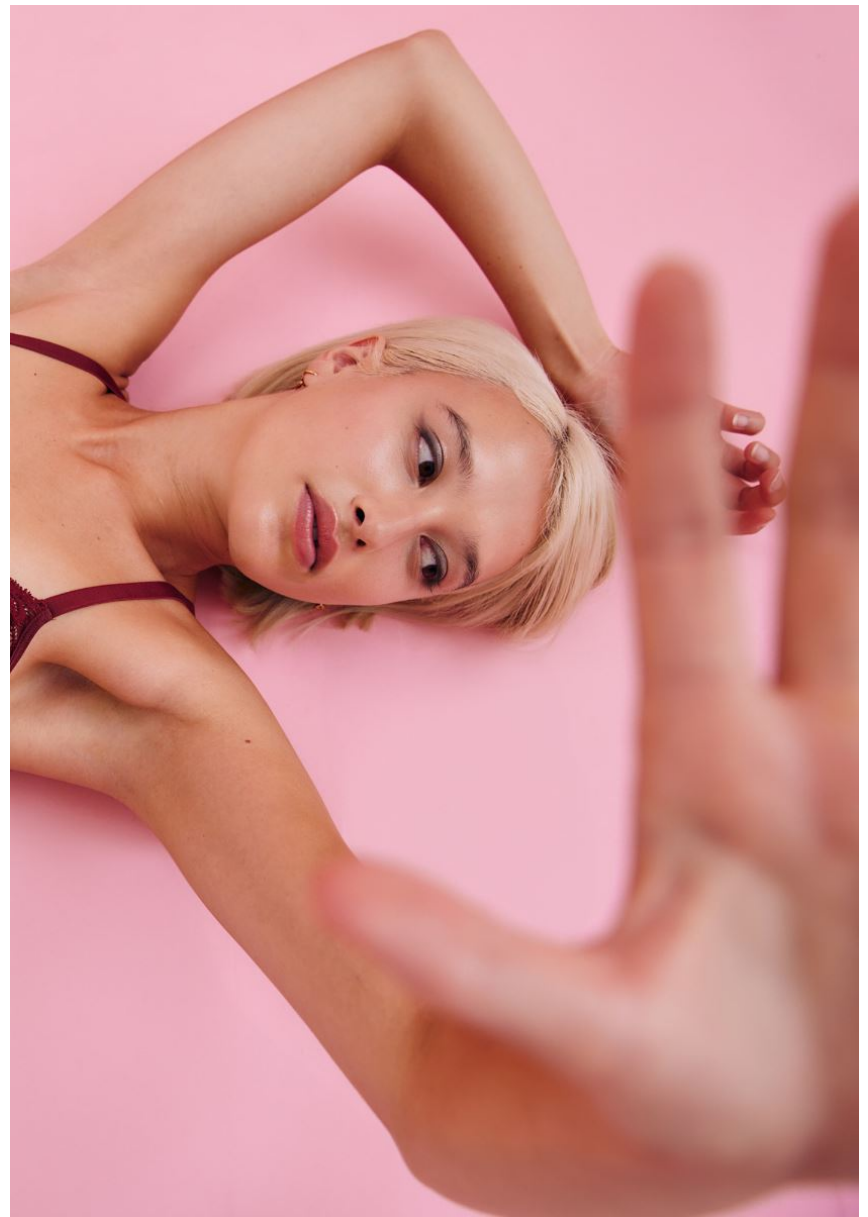

JENNIFER

GRÖSSE **177** OBERWEITE **82**
TAILLE **65** HÜFTE **92**
SCHUHE **40** HAARE **HELLBRAUN**
AUGEN **BRAUN**

Hamburg +49 40 413 236 - 0 Berlin +49 30 616 606 - 6
www.m4models.de

HEIGHT **5' 9.5"** BUST **32"**
WAIST **25"** HIPS **36"**
SHOES **9** HAIR **LIGHT BROWN**
EYES **BROWN**