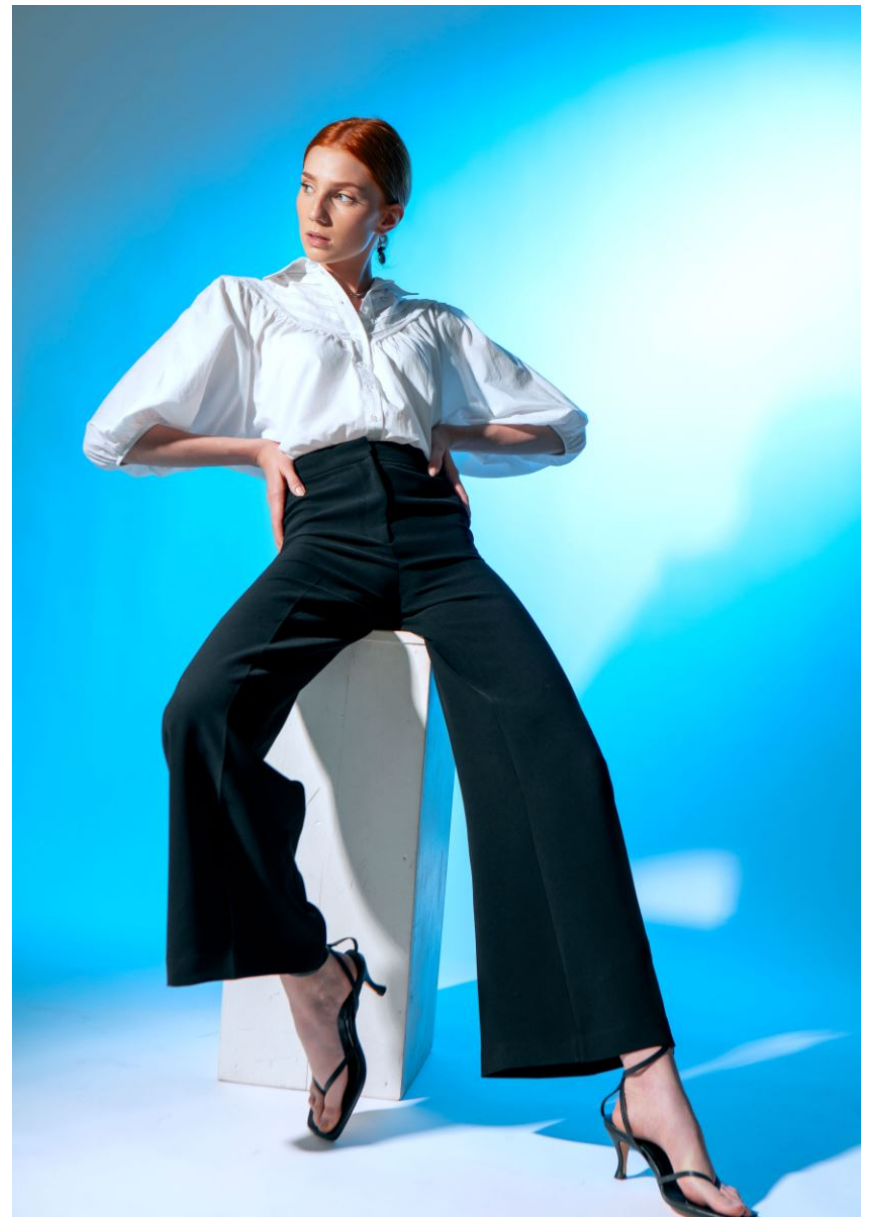

KOTRYNA B

GRÖSSE **177** OBERWEITE **82**
TAILLE **62** HÜFTE **90**
SCHUHE **41** HAARE **ROT-BRAUN**
AUGEN **BLAU-GRÜN**

Hamburg +49 40 413 236 - 0 Berlin +49 30 616 606 - 6
www.m4models.de

HEIGHT **5' 9.5"** BUST **32"**
WAIST **24"** HIPS **35"**
SHOES **10** HAIR **AUBURN**
EYES **BLUE-GREEN**