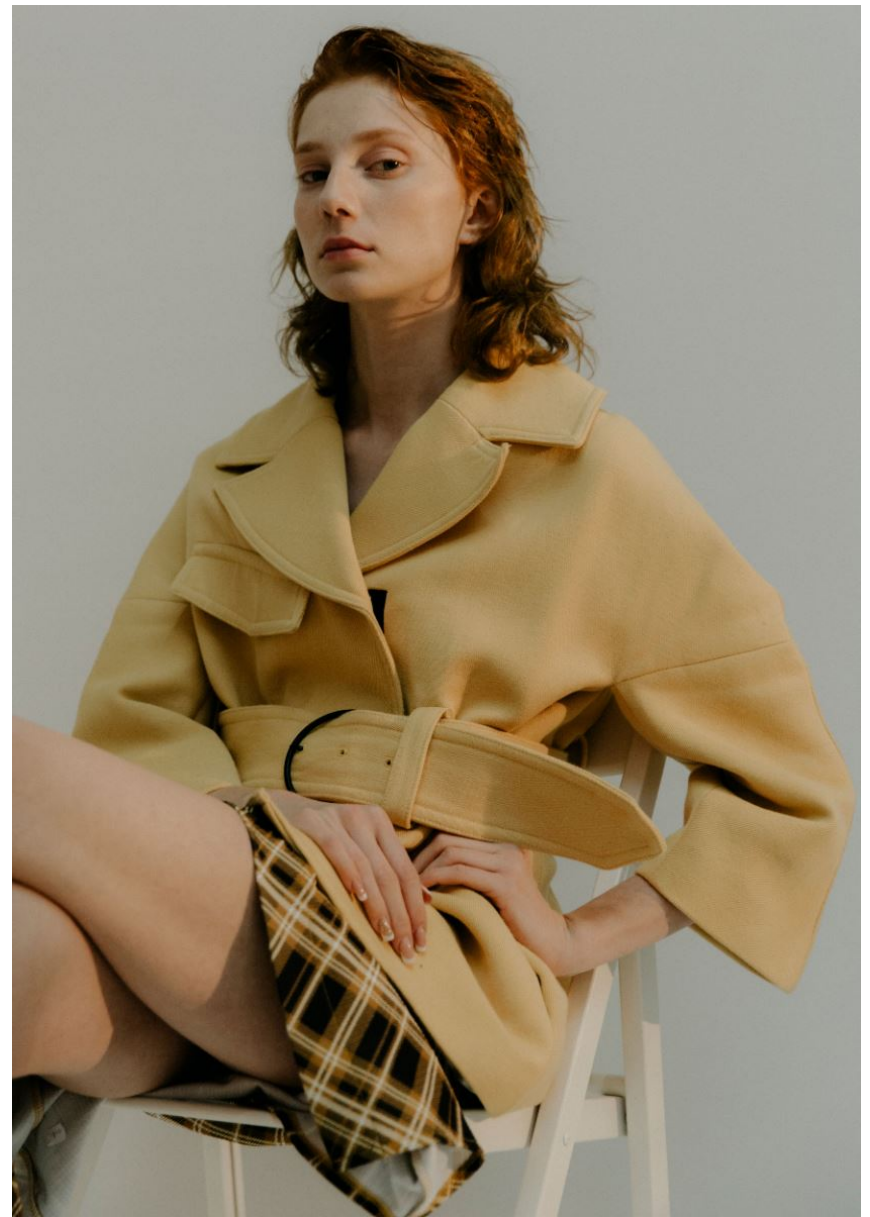

KOTRYNA B

GRÖSSE **177** OBERWEITE **82**
TAILLE **62** HÜFTE **90**
SCHUHE **41** HAARE **ROT-BRAUN**
AUGEN **BLAU-GRÜN**

Hamburg +49 40 413 236 - 0 Berlin +49 30 616 606 - 6
www.m4models.de

HEIGHT **5' 9.5"** BUST **32"**
WAIST **24"** HIPS **35"**
SHOES **10** HAIR **AUBURN**
EYES **BLUE-GREEN**