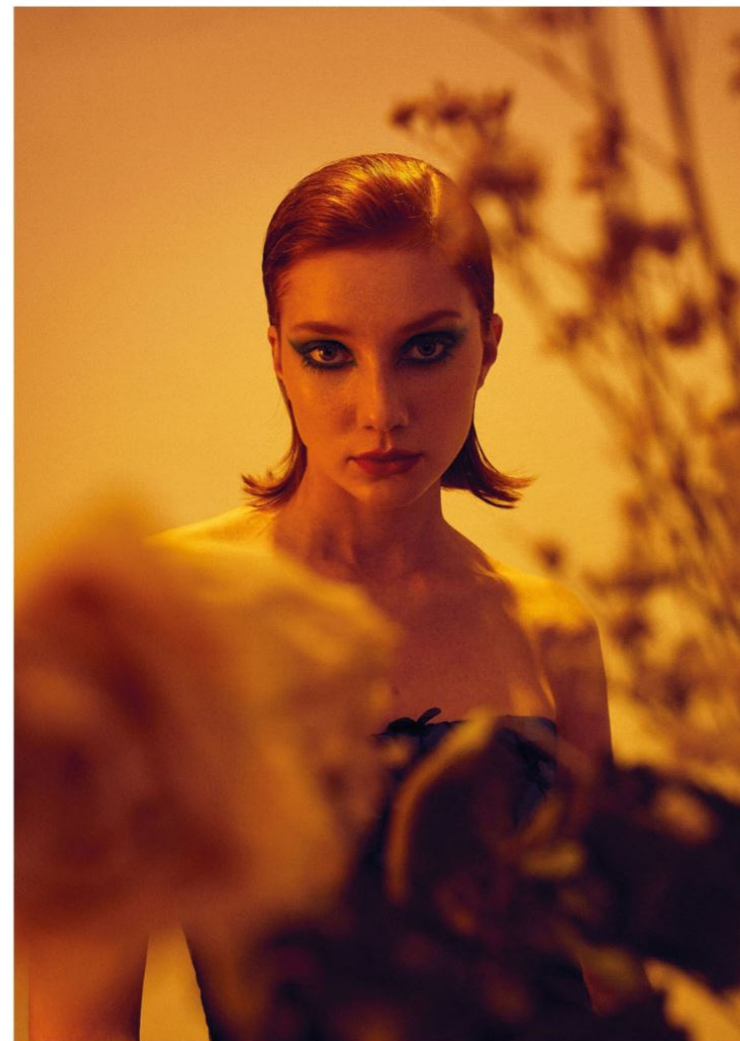

Top/dress: By Sophie

KOTRYNA B

GRÖSSE **177** OBERWEITE **82**
TAILLE **62** HÜFTE **90**
SCHUHE **41** HAARE **ROT-BRAUN**
AUGEN **BLAU-GRÜN**

Hamburg +49 40 413 236 - 0 Berlin +49 30 616 606 - 6
www.m4models.de

HEIGHT **5' 9.5"** BUST **32"**
WAIST **24"** HIPS **35"**
SHOES **10** HAIR **AUBURN**
EYES **BLUE-GREEN**