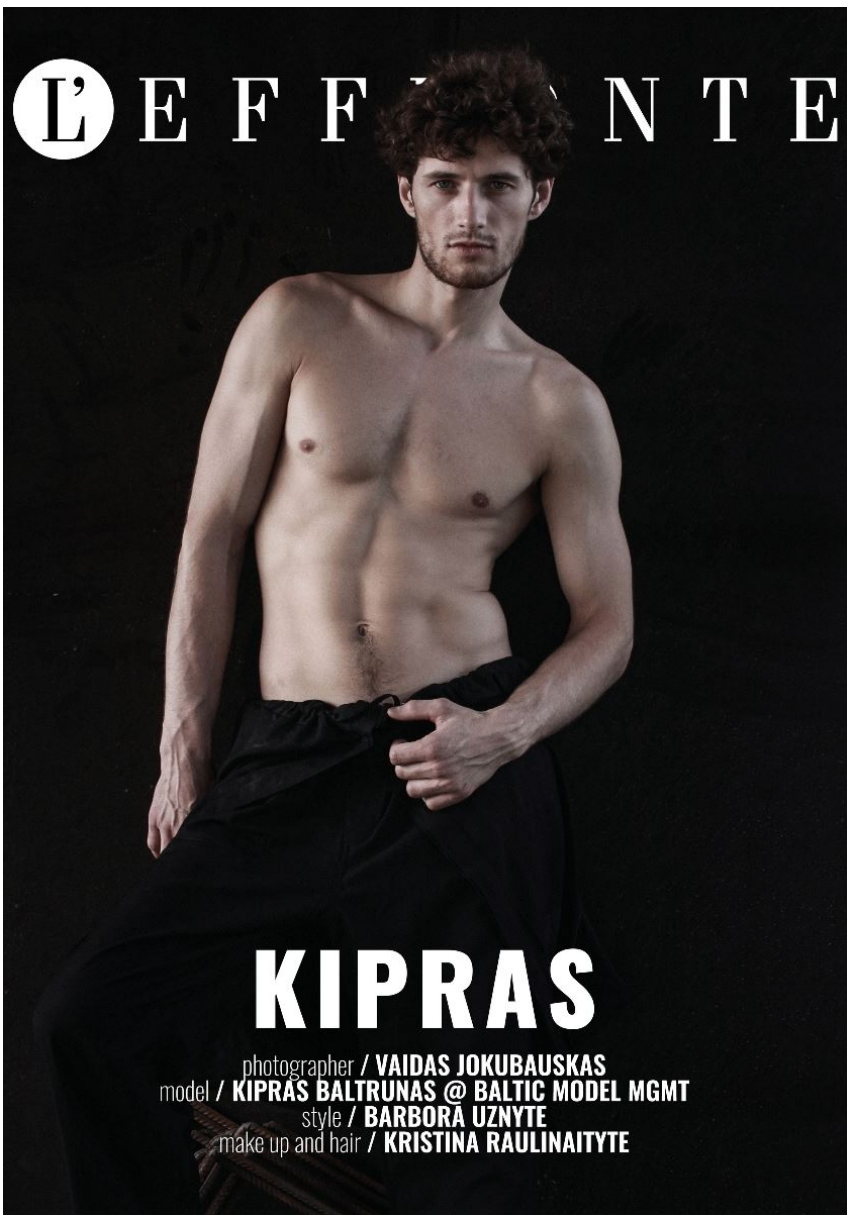

GRÖSSE **186** OBERWEITE **94**
TAILLE **75** HÜFTE **92**
SCHUHE **44** HAARE **BRAUN**
AUGEN **BLAU**

KIPRAS

Hamburg +49 40 413 236 - 0 Berlin +49 30 616 606 - 6
www.m4models.de