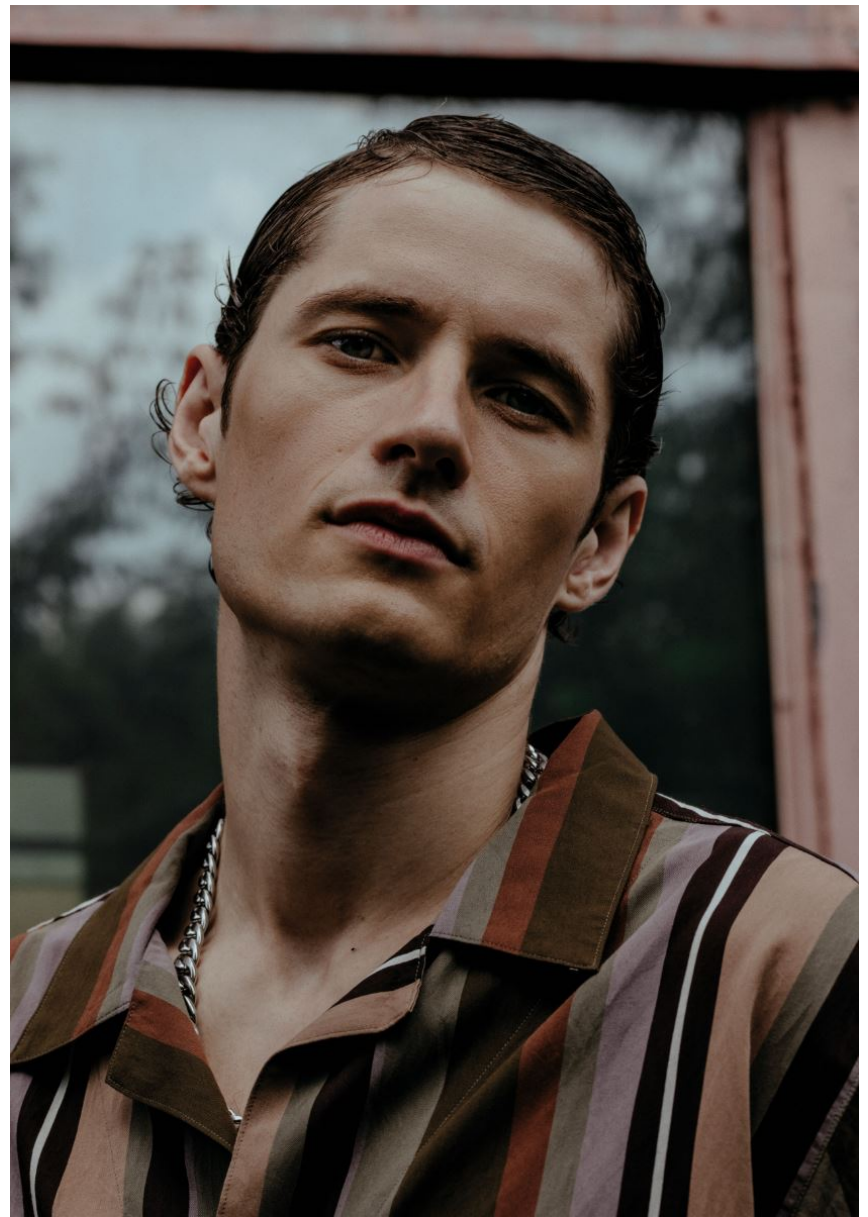

HEIGHT **6' 1"** BUST **37"**
WAIST **29"** HIPS **36"**
SHOES **10.5** HAIR **BROWN**
EYES **BLUE**

KIPRAS

Hamburg +49 40 413 236 - 0 Berlin +49 30 616 606 - 6
www.m4models.de