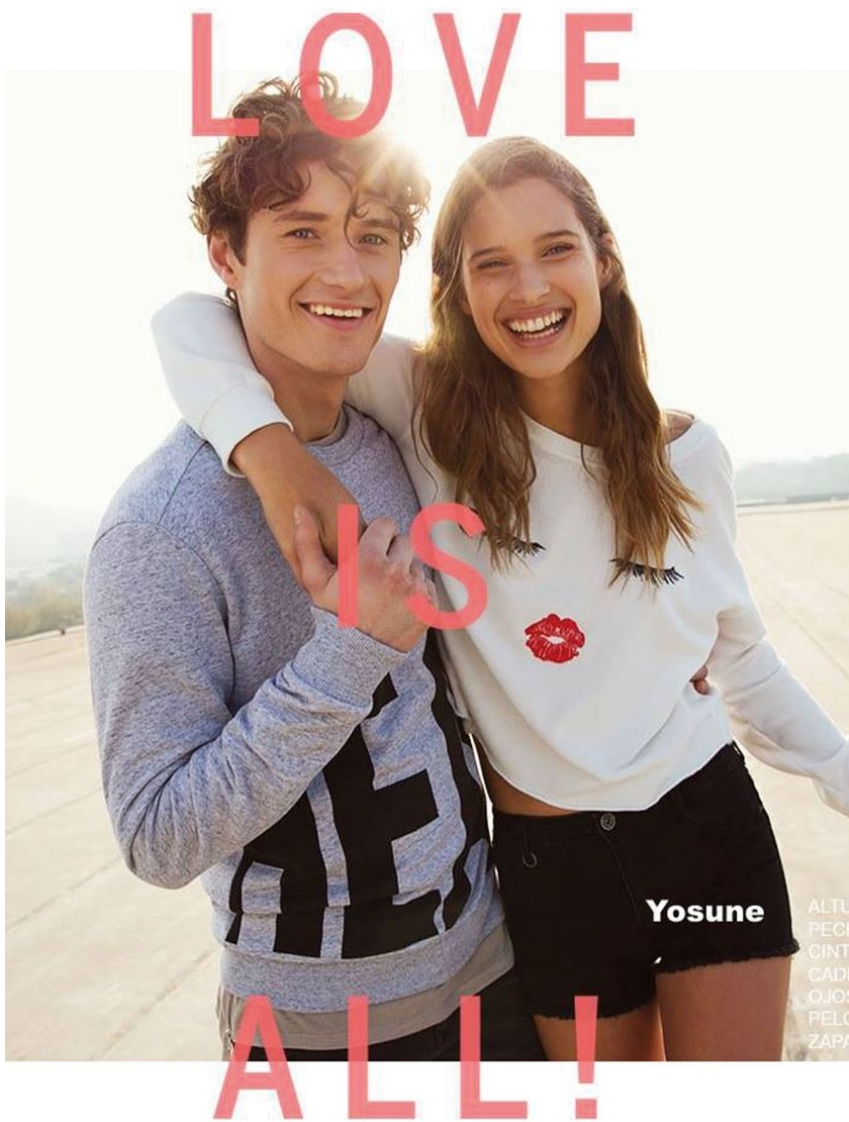

GRÖSSE **186** OBERWEITE **94**
TAILLE **75** HÜFTE **92**
SCHUHE **44** HAARE **BRAUN**
AUGEN **BLAU**

KIPRAS

Hamburg +49 40 413 236 - 0 Berlin +49 30 616 606 - 6
www.m4models.de